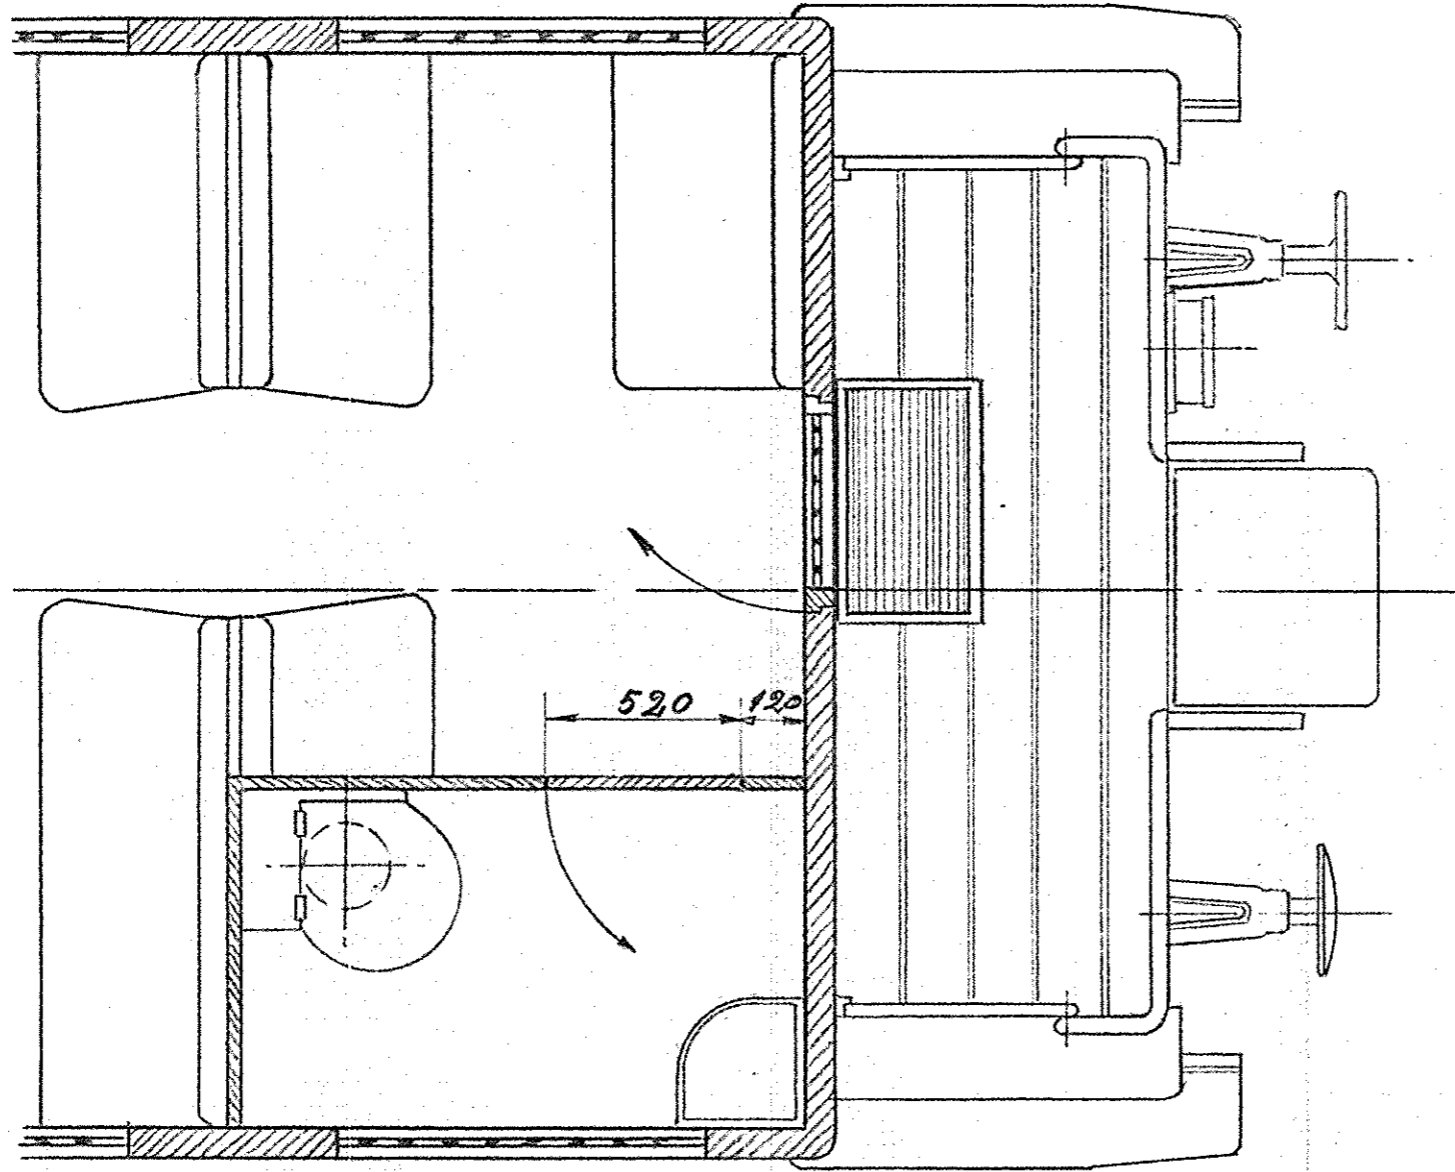

Toilettet udføres som vist.
Øvrige Udførelse efter C-29657

Benzin-mekanisk Motorvogn

Ombygning til Vemb-Lemvig-Thyborøn Jernbane

39 Siddepladser

Supplement til Tegn. C-29657.

Skala 1:20

DE FORENEDE AUTOMOBILFABRIKER, A/S. ODENSE.			
STK.	MATRL.	MOD. NR.	BMRK.
TYPER: Jernbane-Motortog.			
DATO: 14-7-33		C-29657a.	
TEG: <i>W</i> KONTR: <i>J.P.</i>			