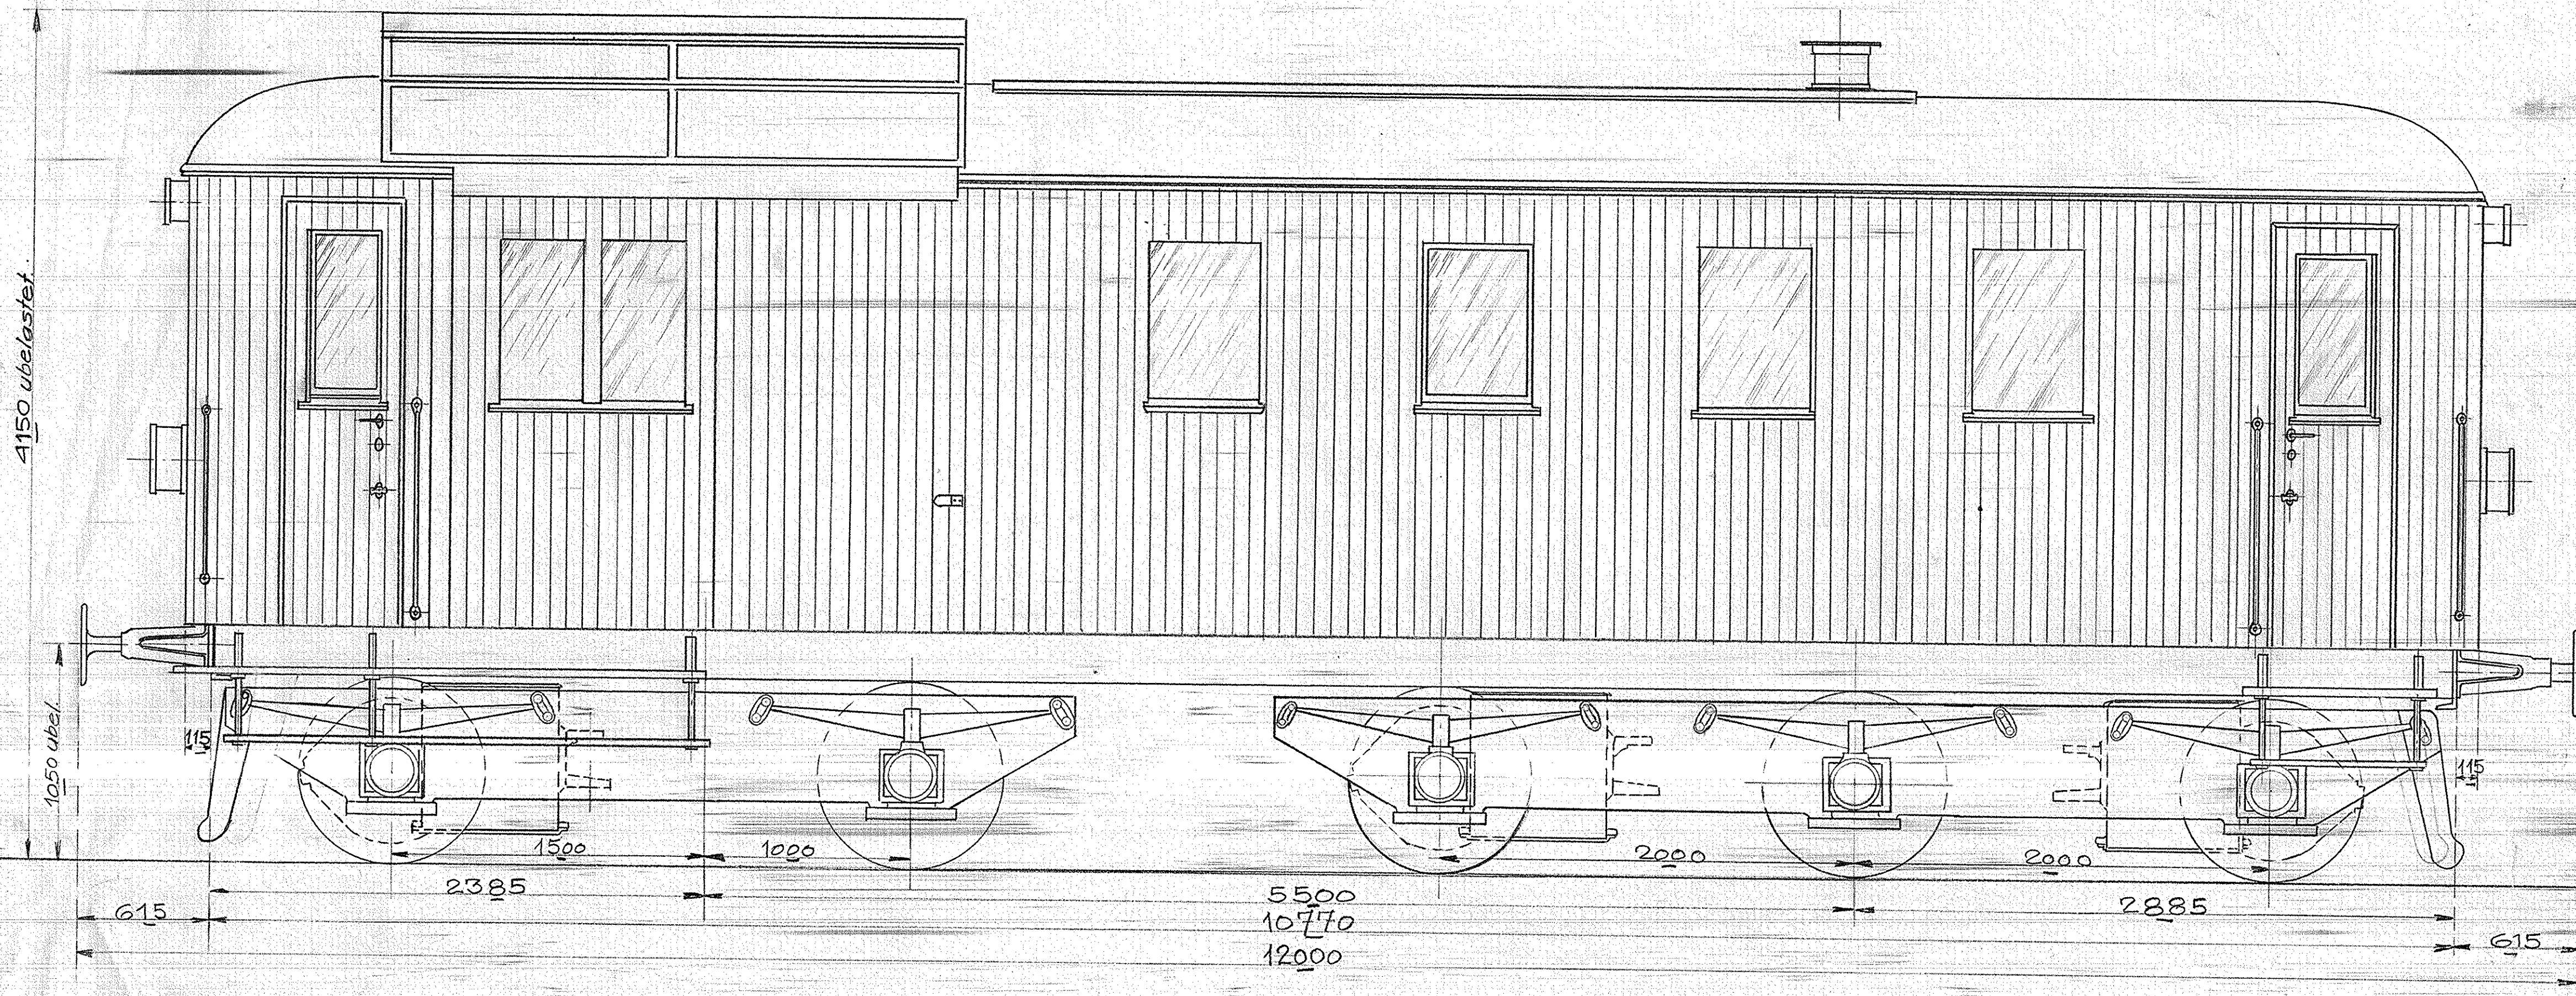

410/450 H.K. diesel-elektrisk Lokomotiv

Maal 1:20

DE FORENEDE AUTOMOBILFABRIKER, A/S, ODENSE
 TYPER: 410/450 H.K. Loko A1 + A1A, X₂ B&W
 DATO: 22-8-1931
 TEG. KONTR. **C-29646**