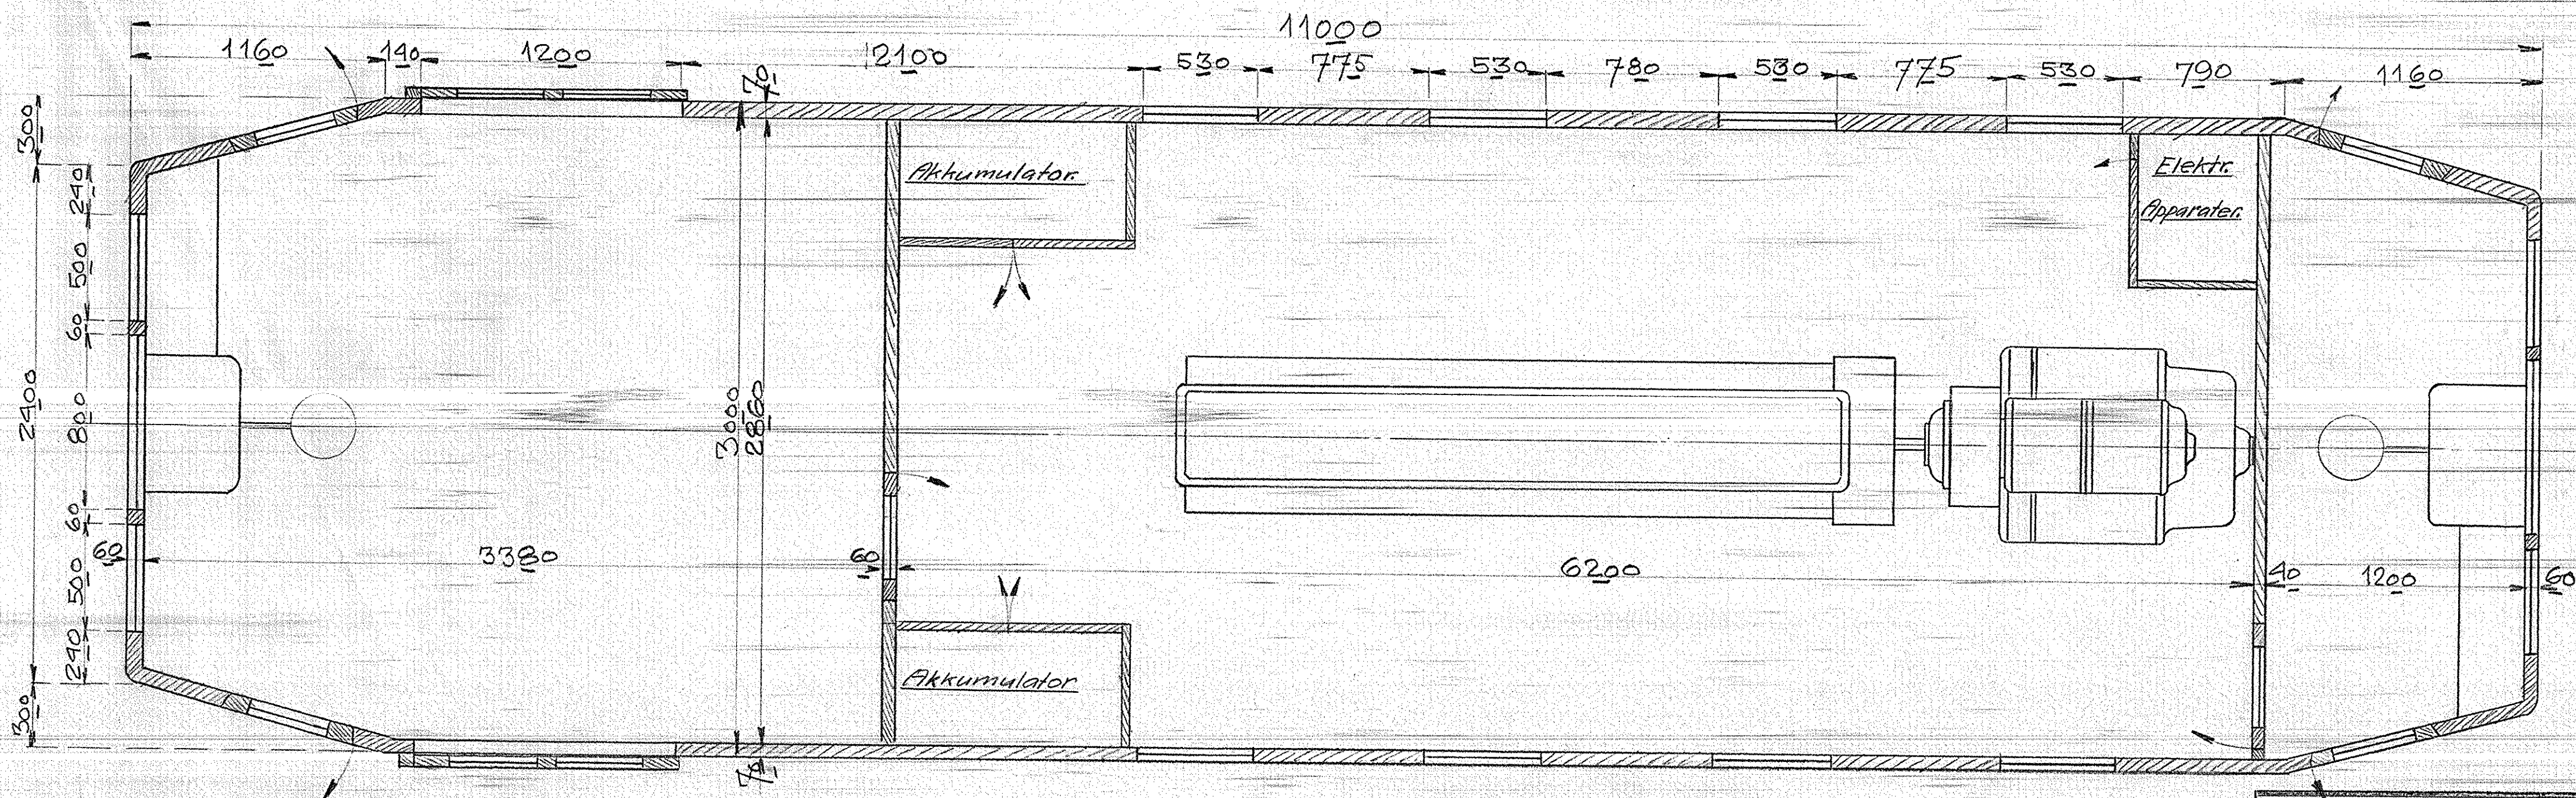

410/450 H.K. diesel-elektrisk Lokomotiv

Maal 1:20

DE FORENEDE AUTOMOBILFABRIKER, A/S, ODENSE
 TYPER: 410/450 H.K. Loko A1 + A1A, X₂ B&W
 DATO: 22-8-1931
 TEG. KONTR. **C-29646**