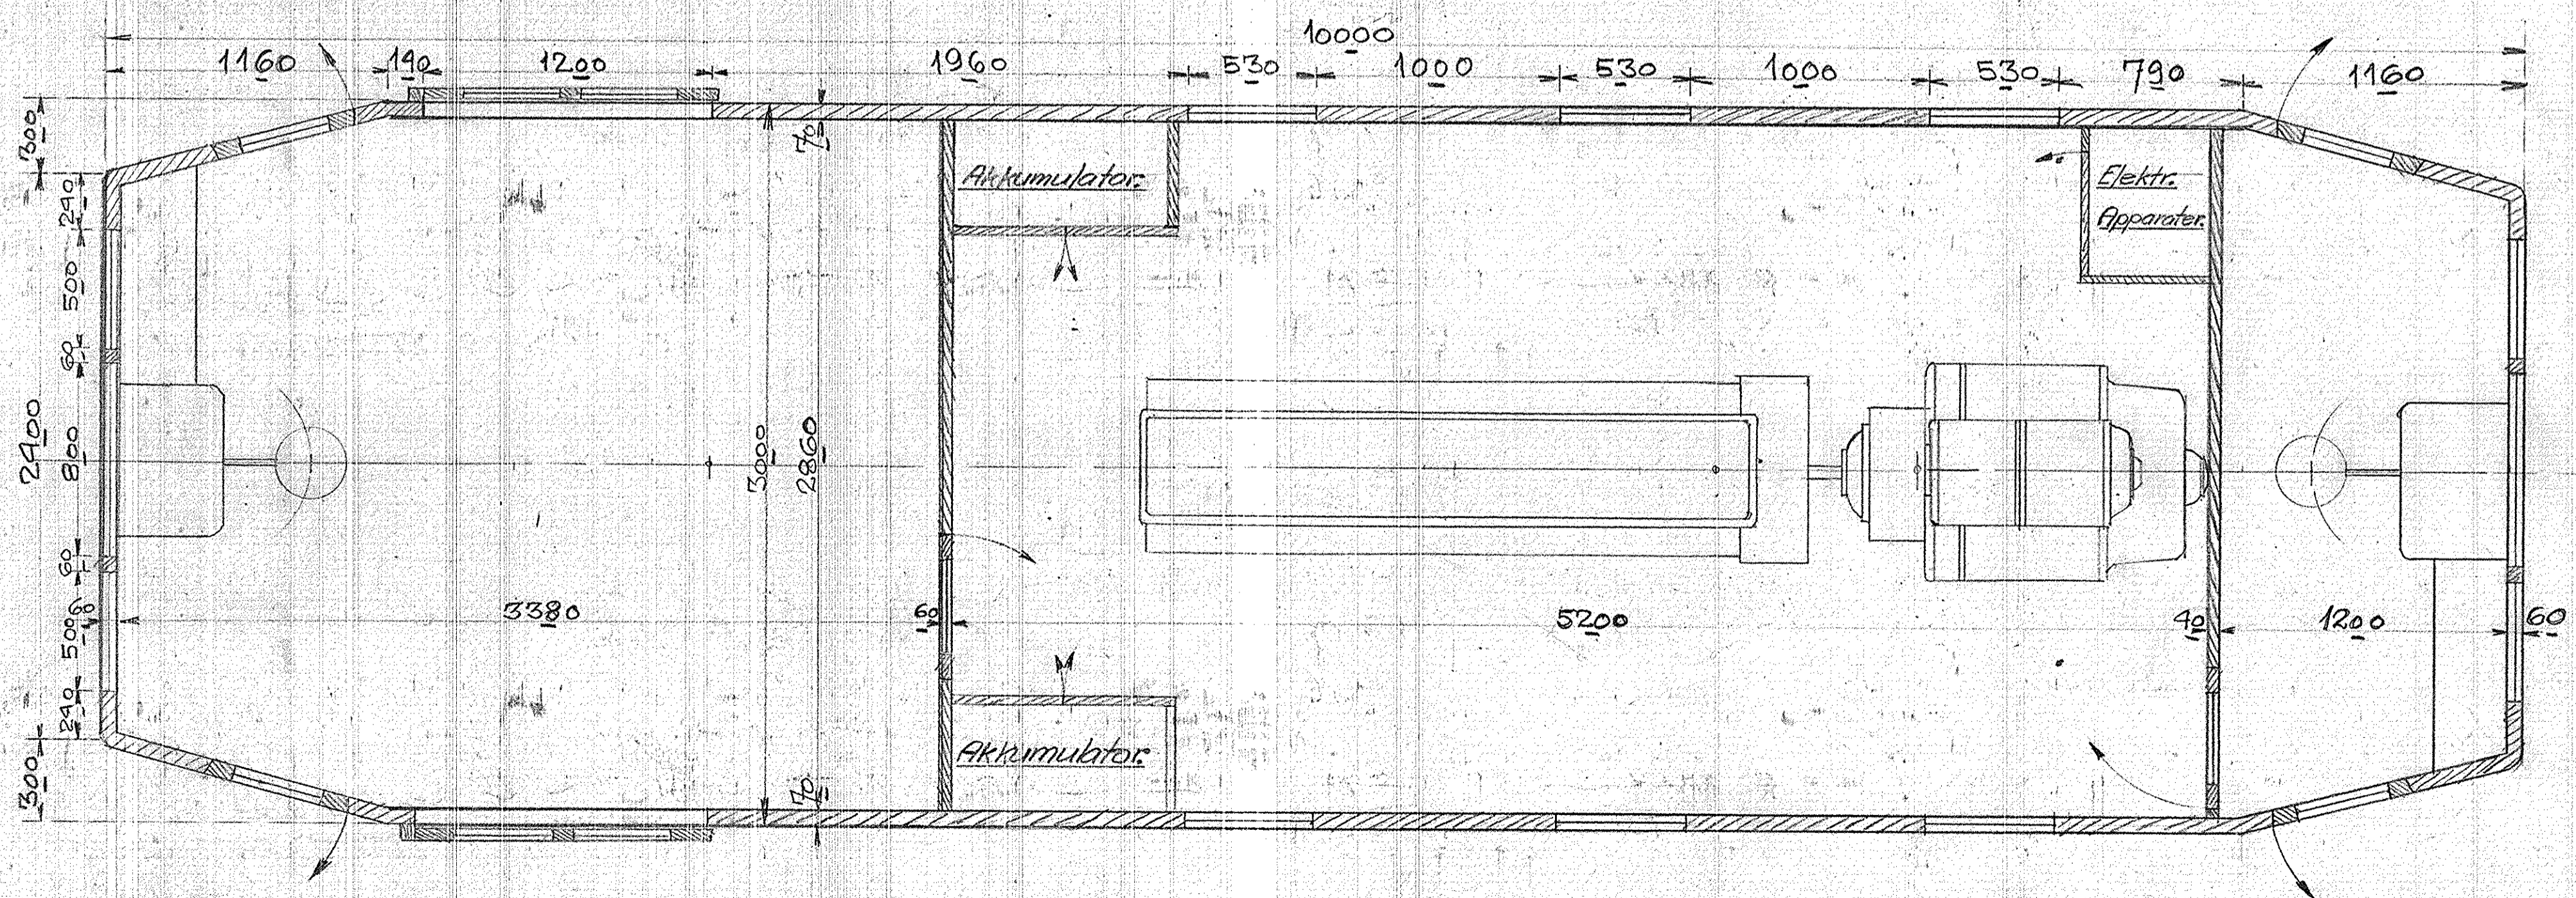

350 HK. ULSEI-ELEKTR. LOKOMOTIV.

Maal 1:20

DE FORENEDE AUTOMOBILFABRIKER, A/S, ODENSE

TYPEN: 350 HK. Loko. A1+1A VIII₂

DATO: 21-VIII-1931

TEG. KONTR. 70.

C-29645