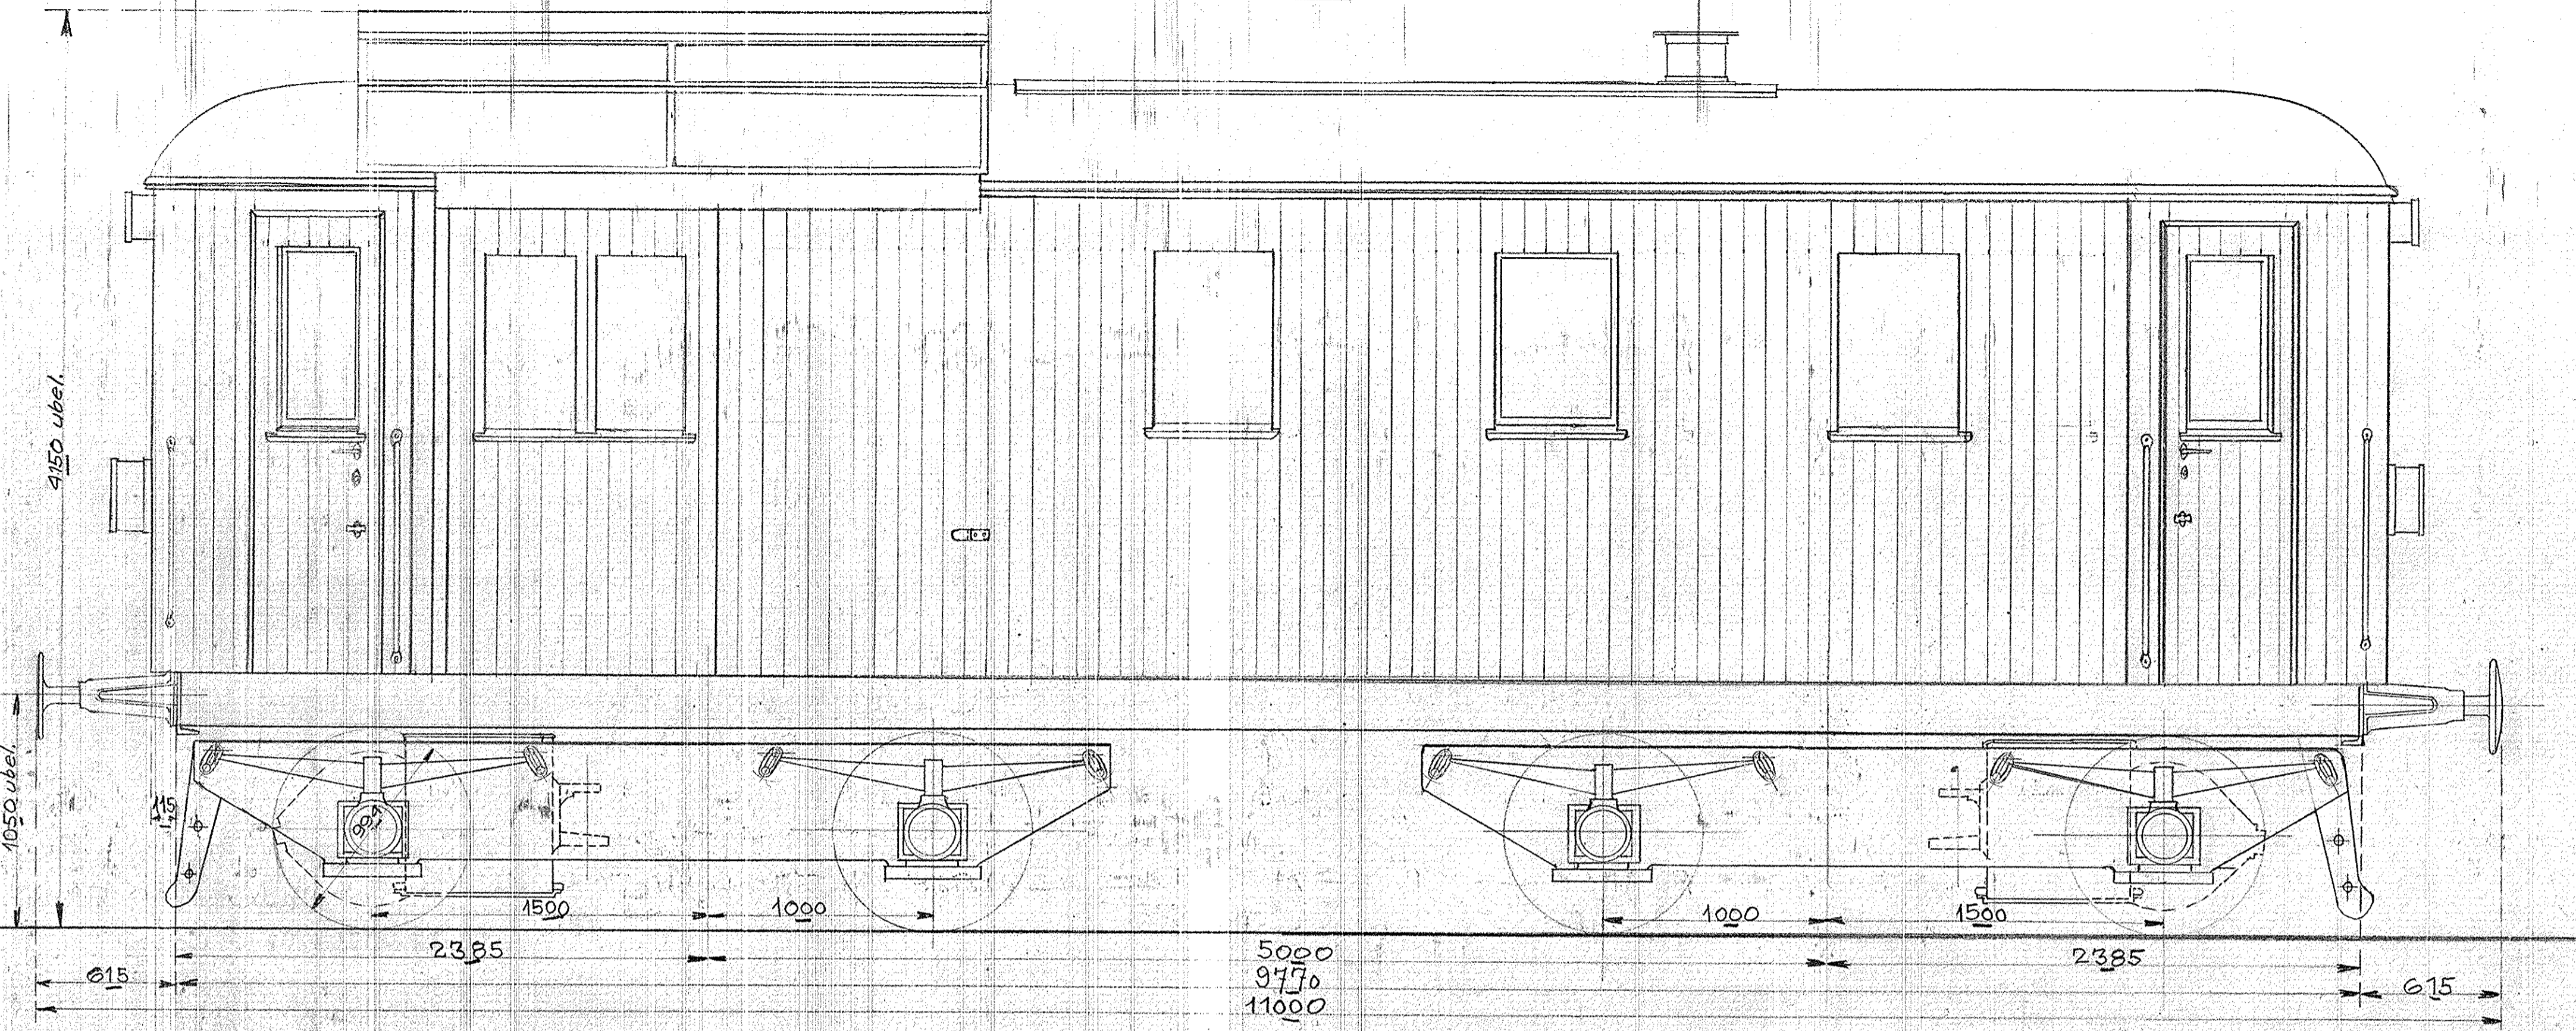

350 HK. ULSEI-ELEKTR. LOKOMOTIV.

Maal 1:20

DE FORENEDE AUTOMOBILFABRIKER, A/S, ODENSE

TYPEN: 350 HK. Loko. A1+1A VIII₂

DATO: 21-VIII-1931

TEG. KONTR. 70.

C-29645