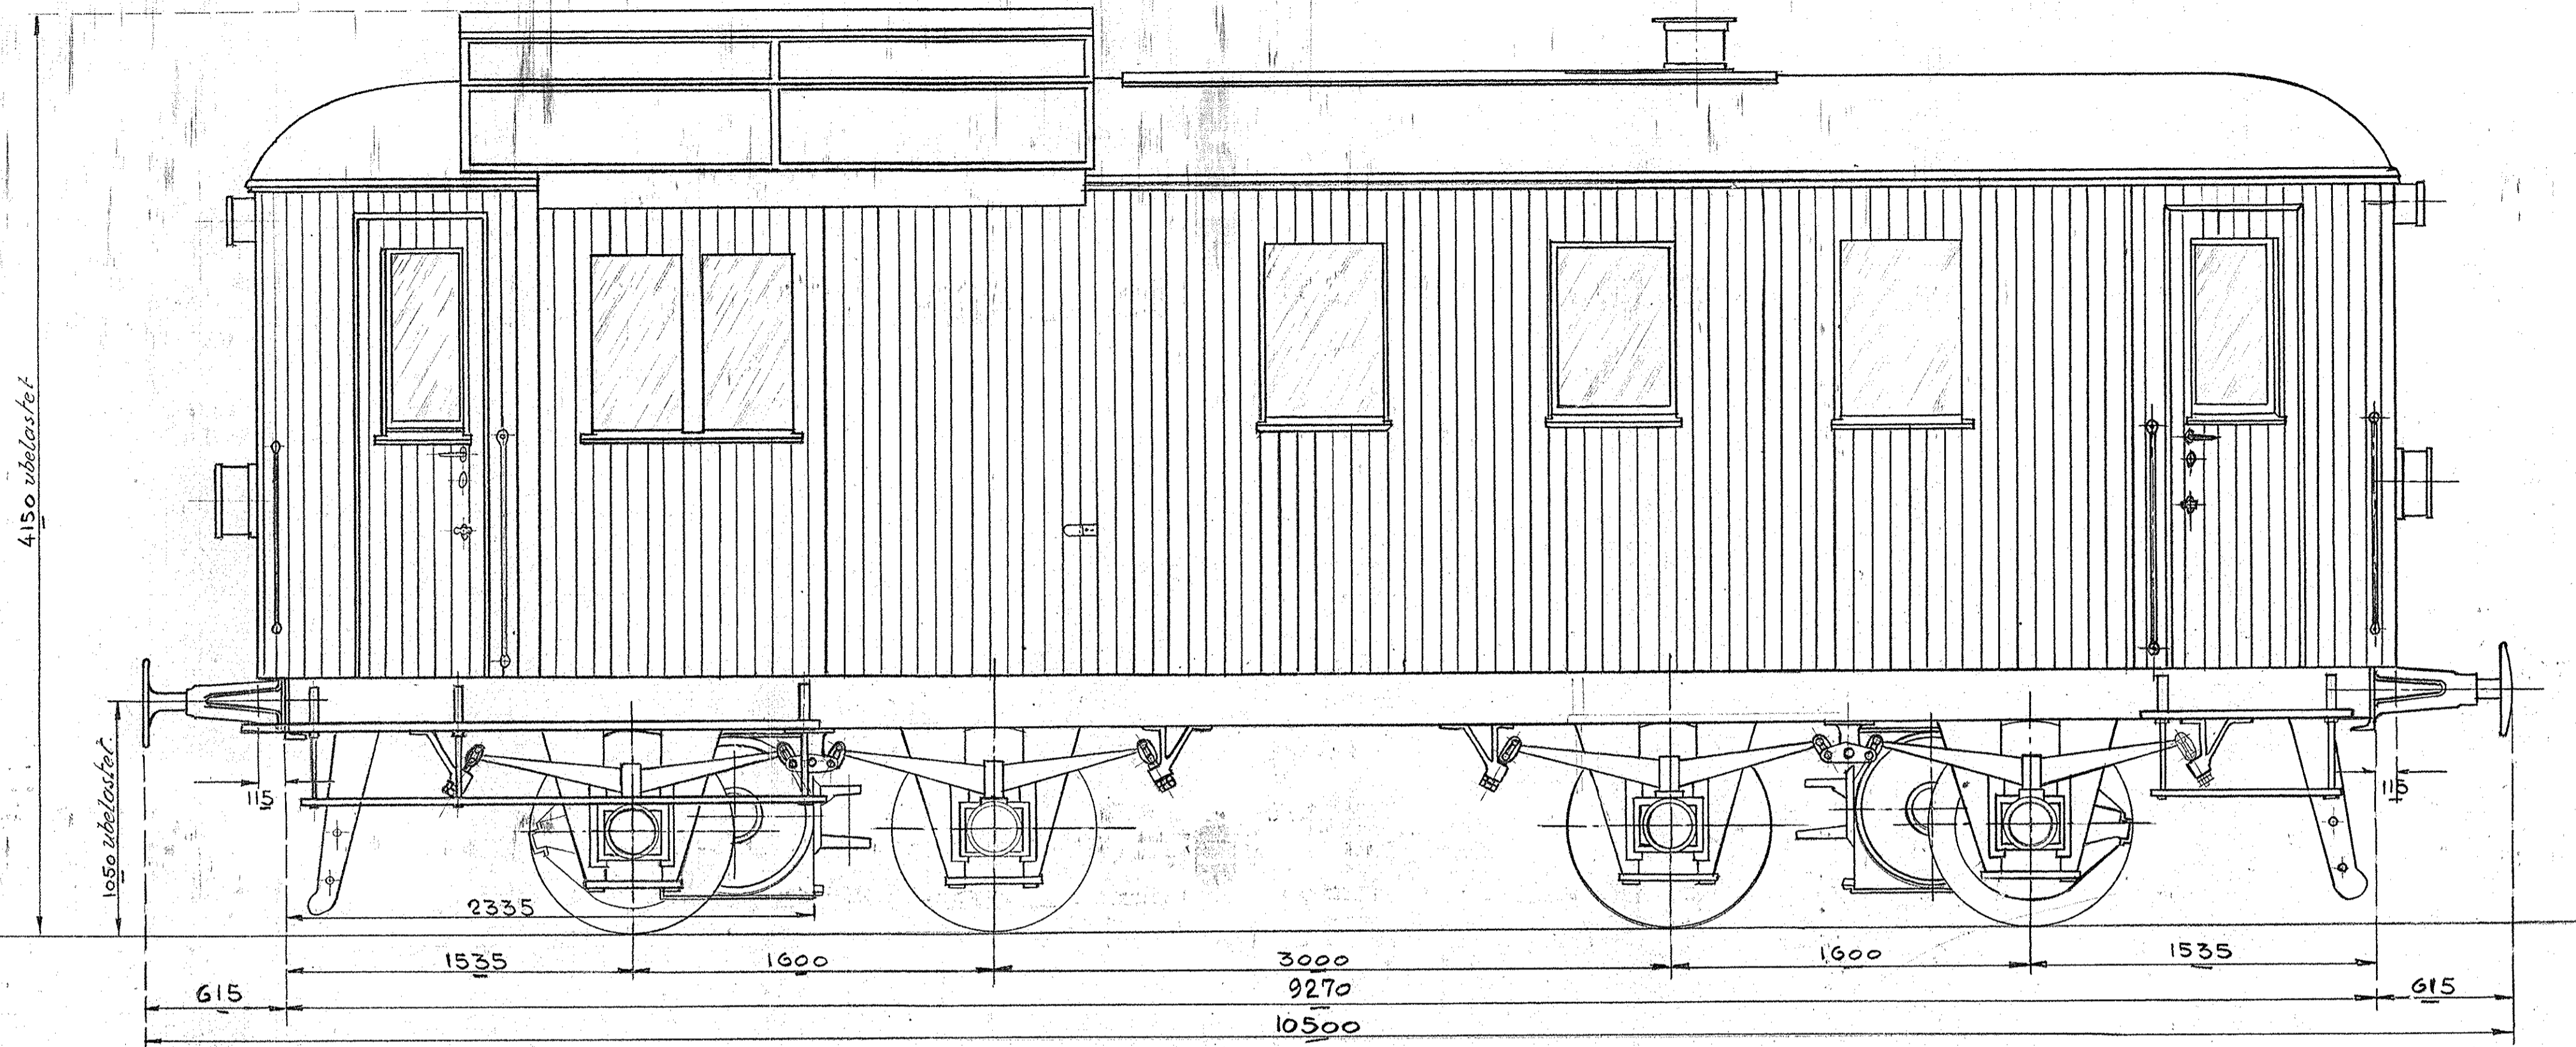

225/250 HK diesel-elekt. Lokomotiv

Skala 1:20

DE FORENEDE AUTOMOBILFABRIKER, ÅS, ODENSE
 TYPER: 225/250 HK Loko. A 2 Ae VI₂
 DATO: 22-8-1931
 TEG. og KONTR. **C-29644**