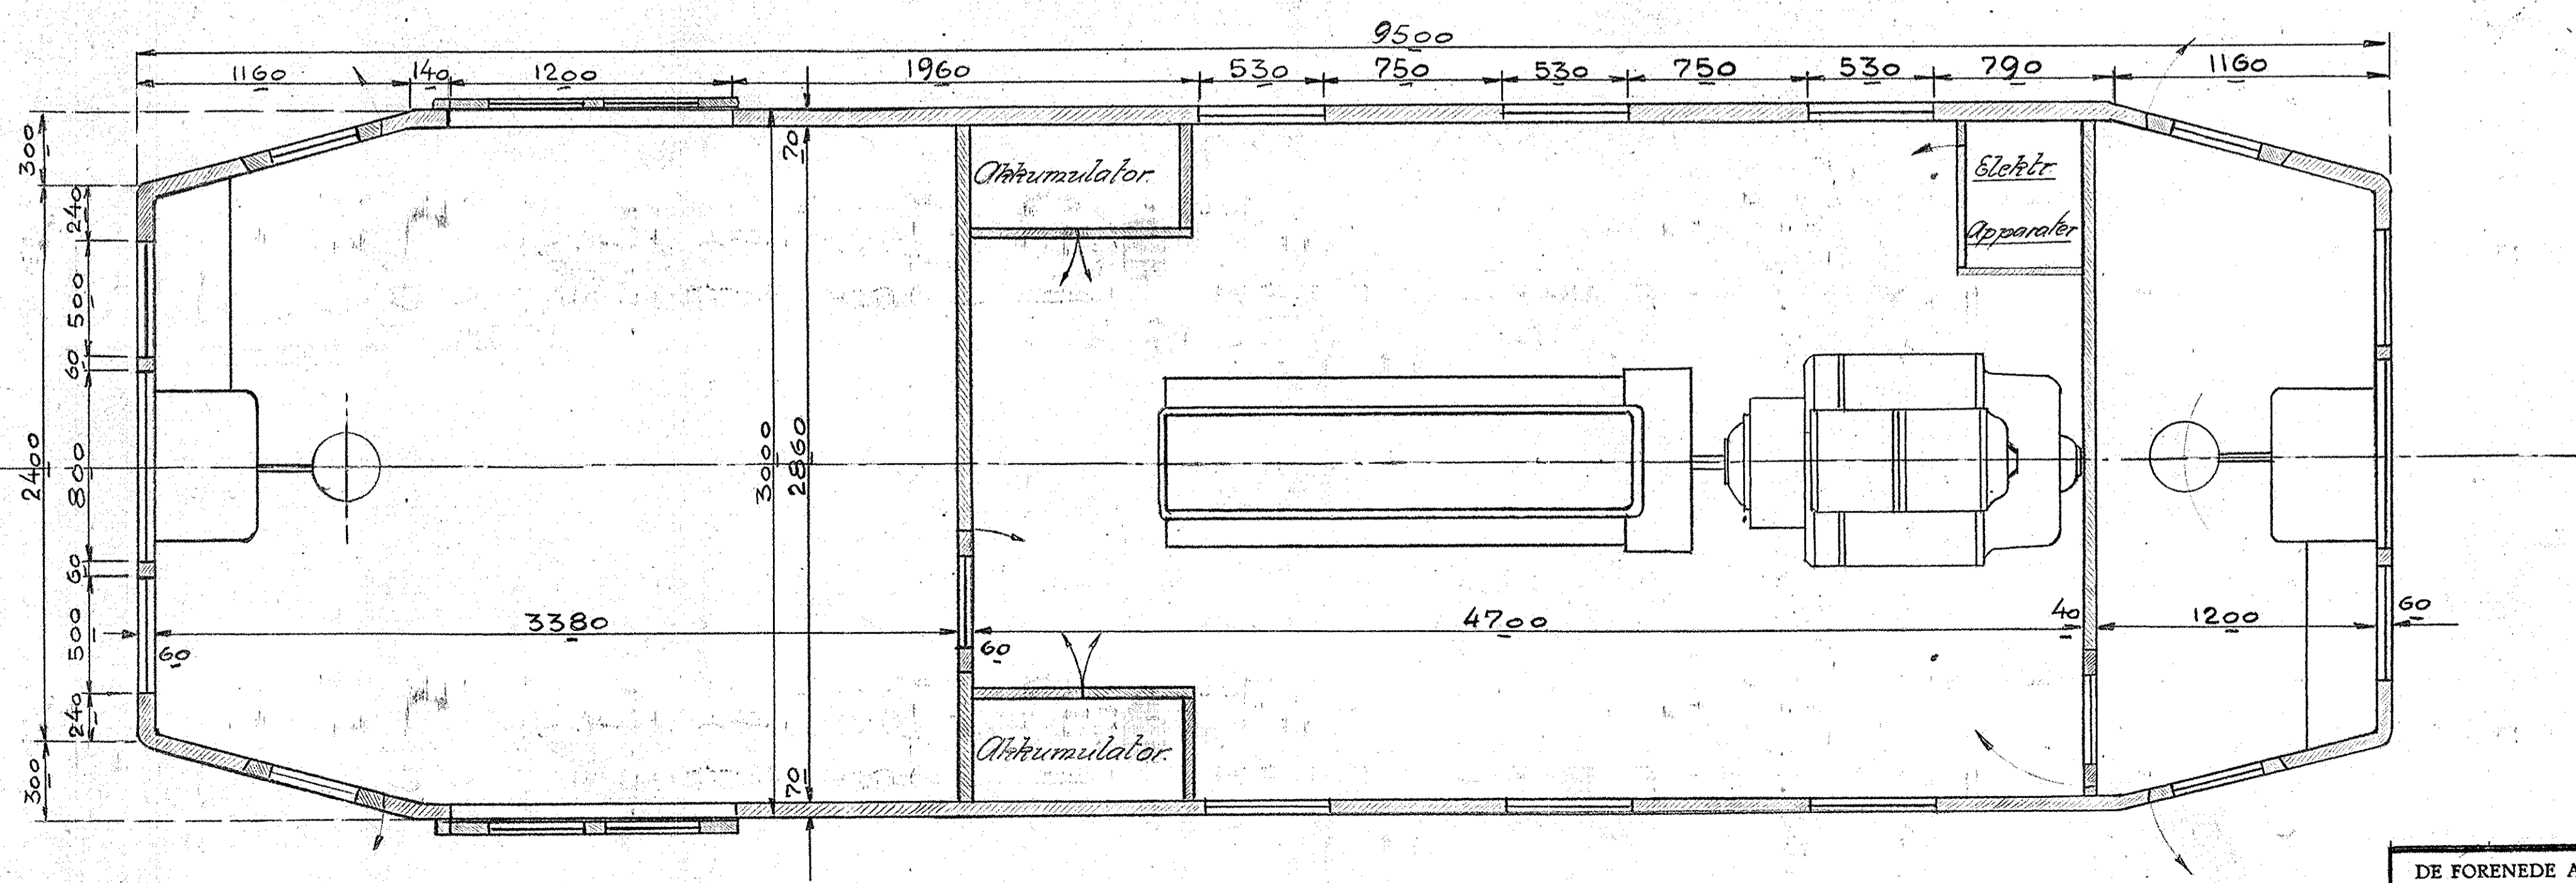

225/250 HK diesel-elekt. Lokomotiv

Skala 1:20

DE FORENEDE AUTOMOBILFABRIKER, ÅS, ODENSE
 TYPER: 225/250 HK Loko. A 2 Ae VI₂
 DATO: 22-8-1931
 TEG. og KONTR. **C-29644**