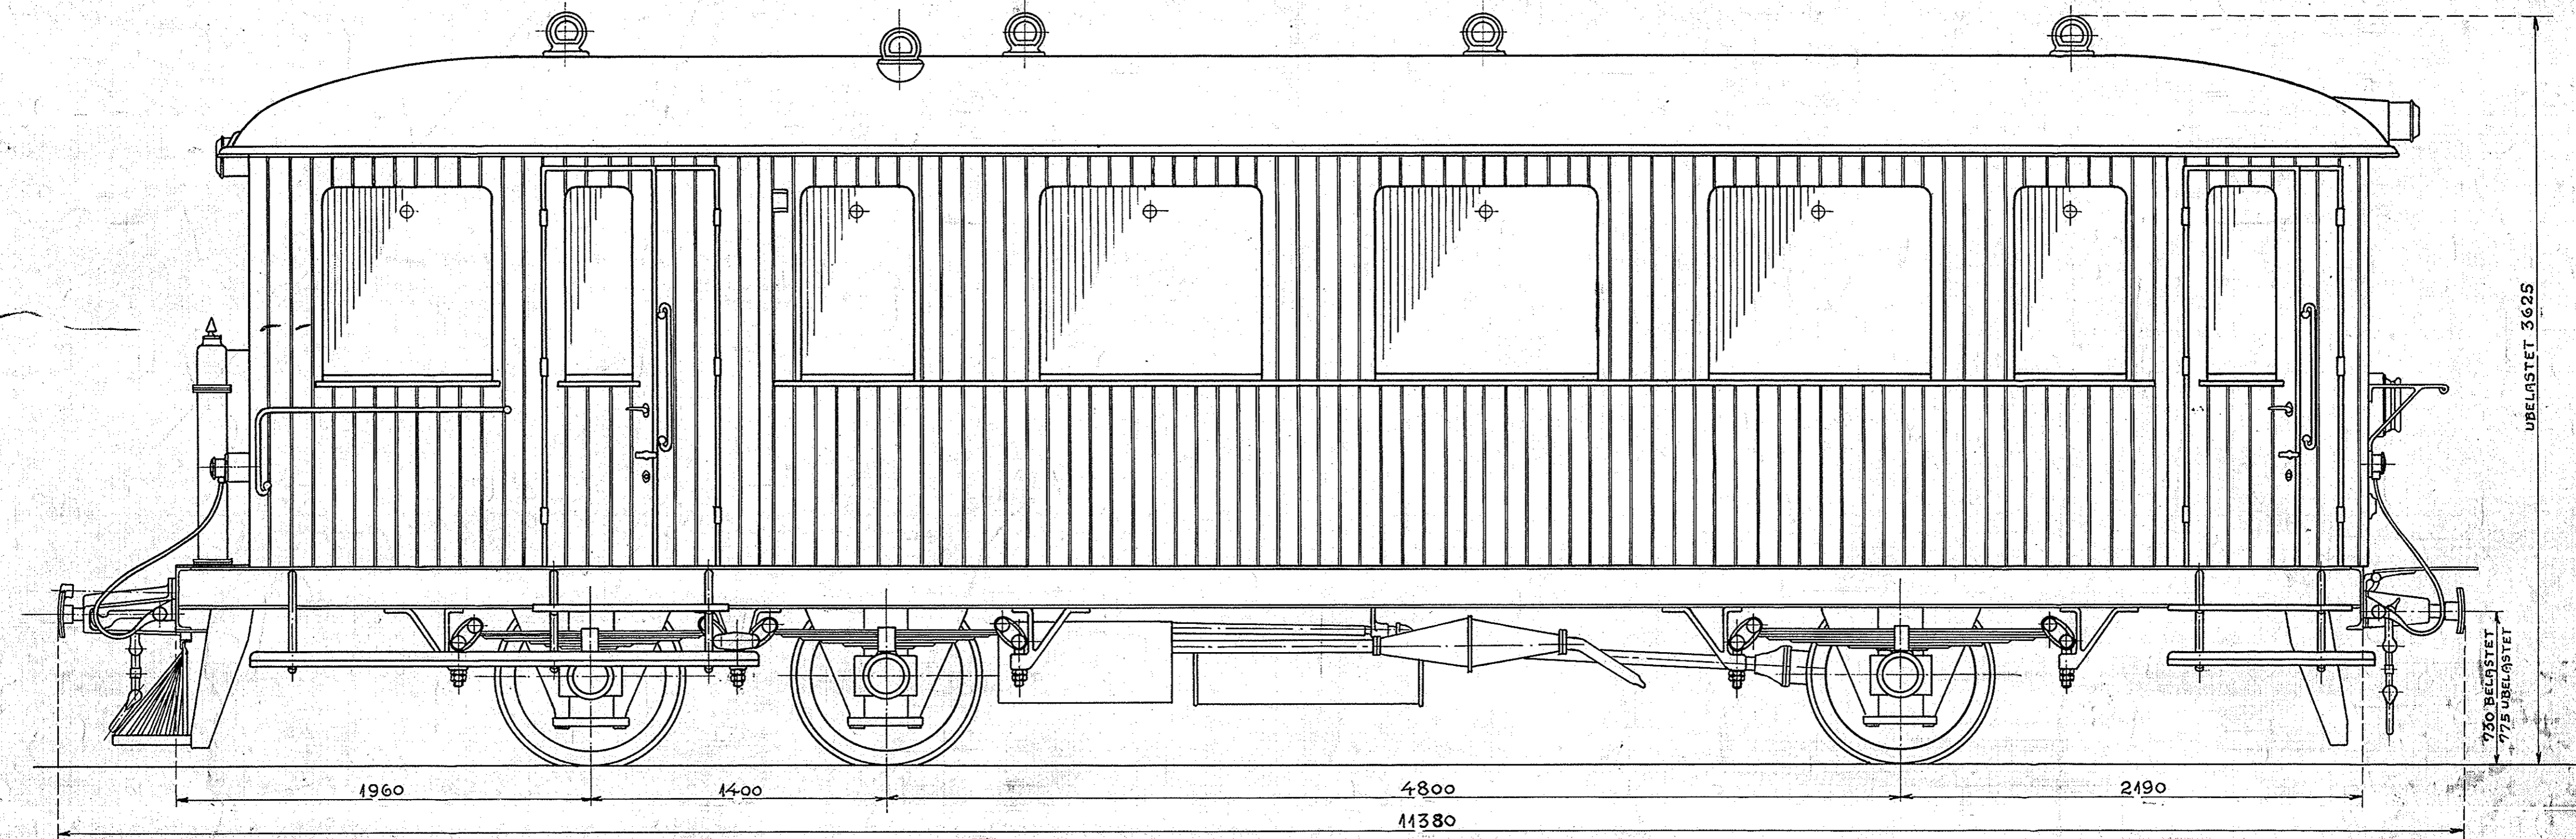

DE BORNHOLMSKE JERNBANER

JERNBANE - MOTORVOGN

1M. SPORVIDDE

32 SIDDEPLADSER

SKALA 1:20

DE FORNEDE AUTOMOBILFABRIK A/S

DATO: 12-4-30

TEG: H.B. KONTR.