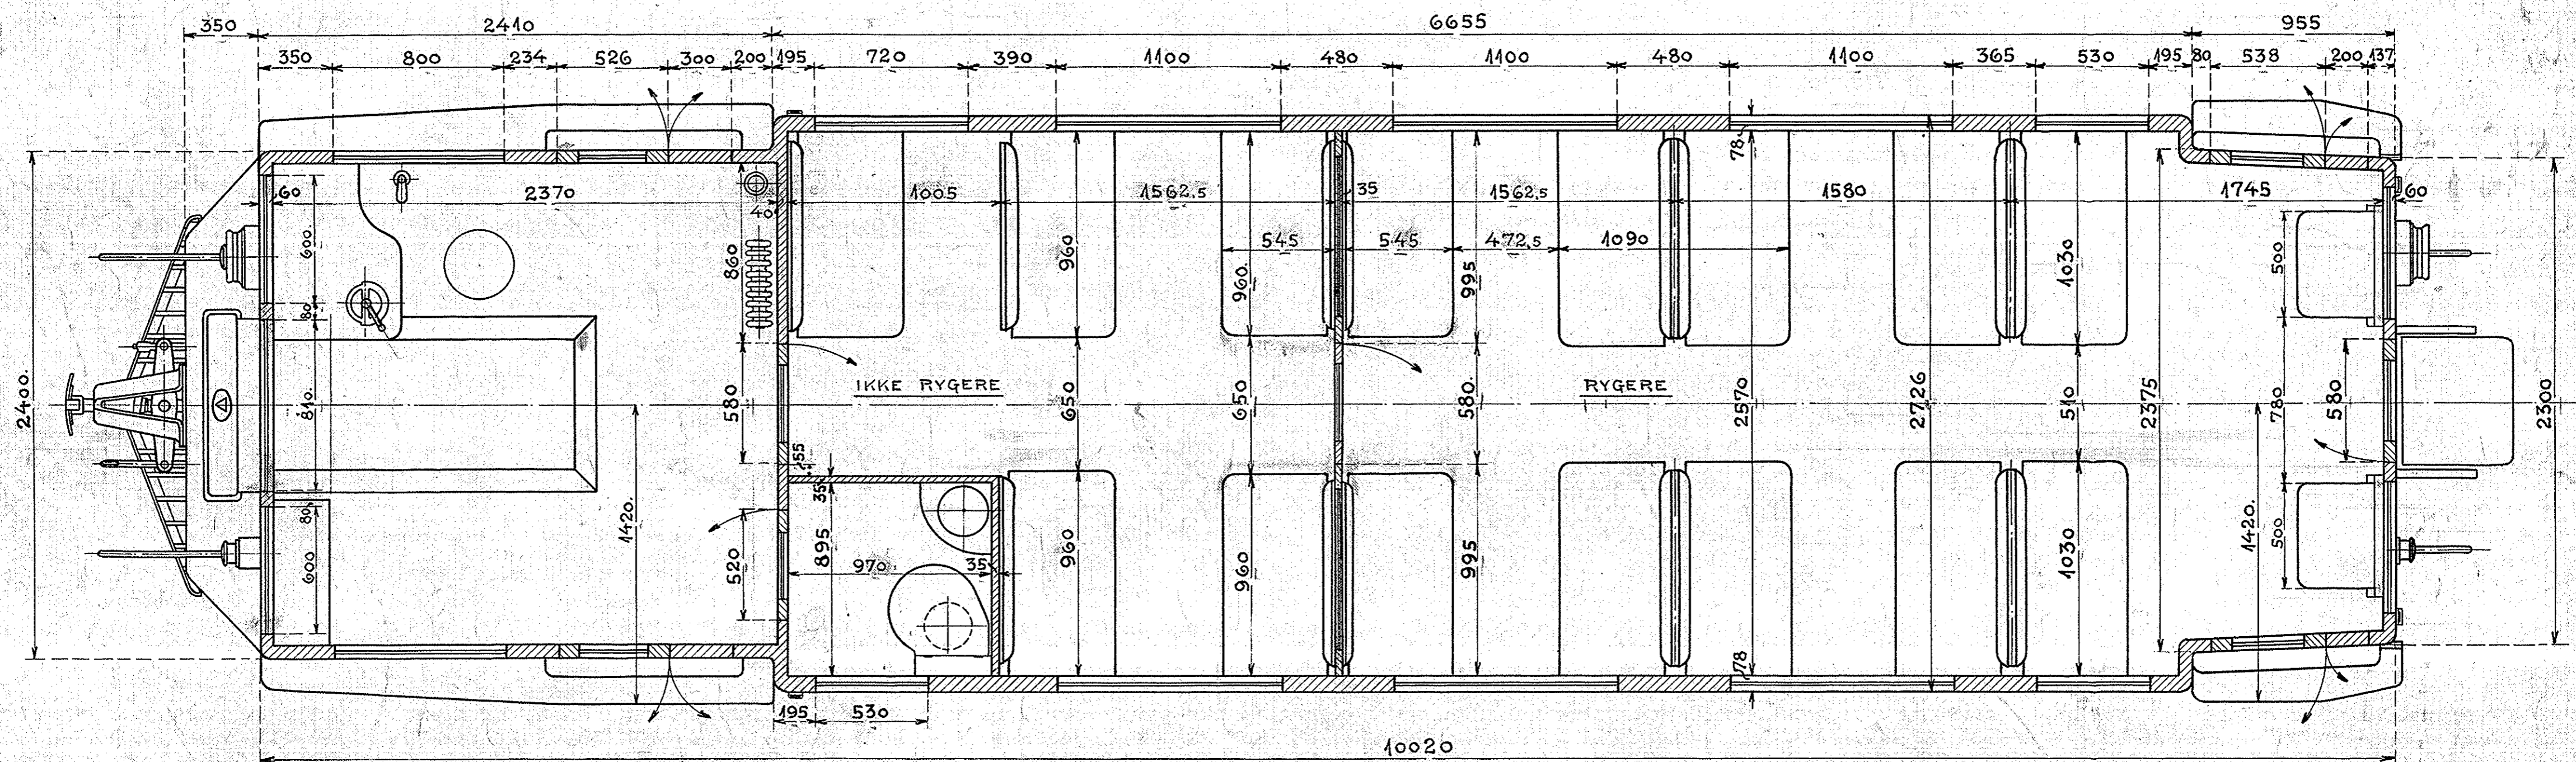

DE BORNHOLMSKE JERNBANER

JERNBANE - MOTORVOGN

1M. SPORVIDDE

32 SIDDEPLADSER

SKALA 1:20

DE FORNEDE AUTOMOBILFABRIK A/S

DATO: 12-4-30

TEG: H.B. KONTR.

C-29622