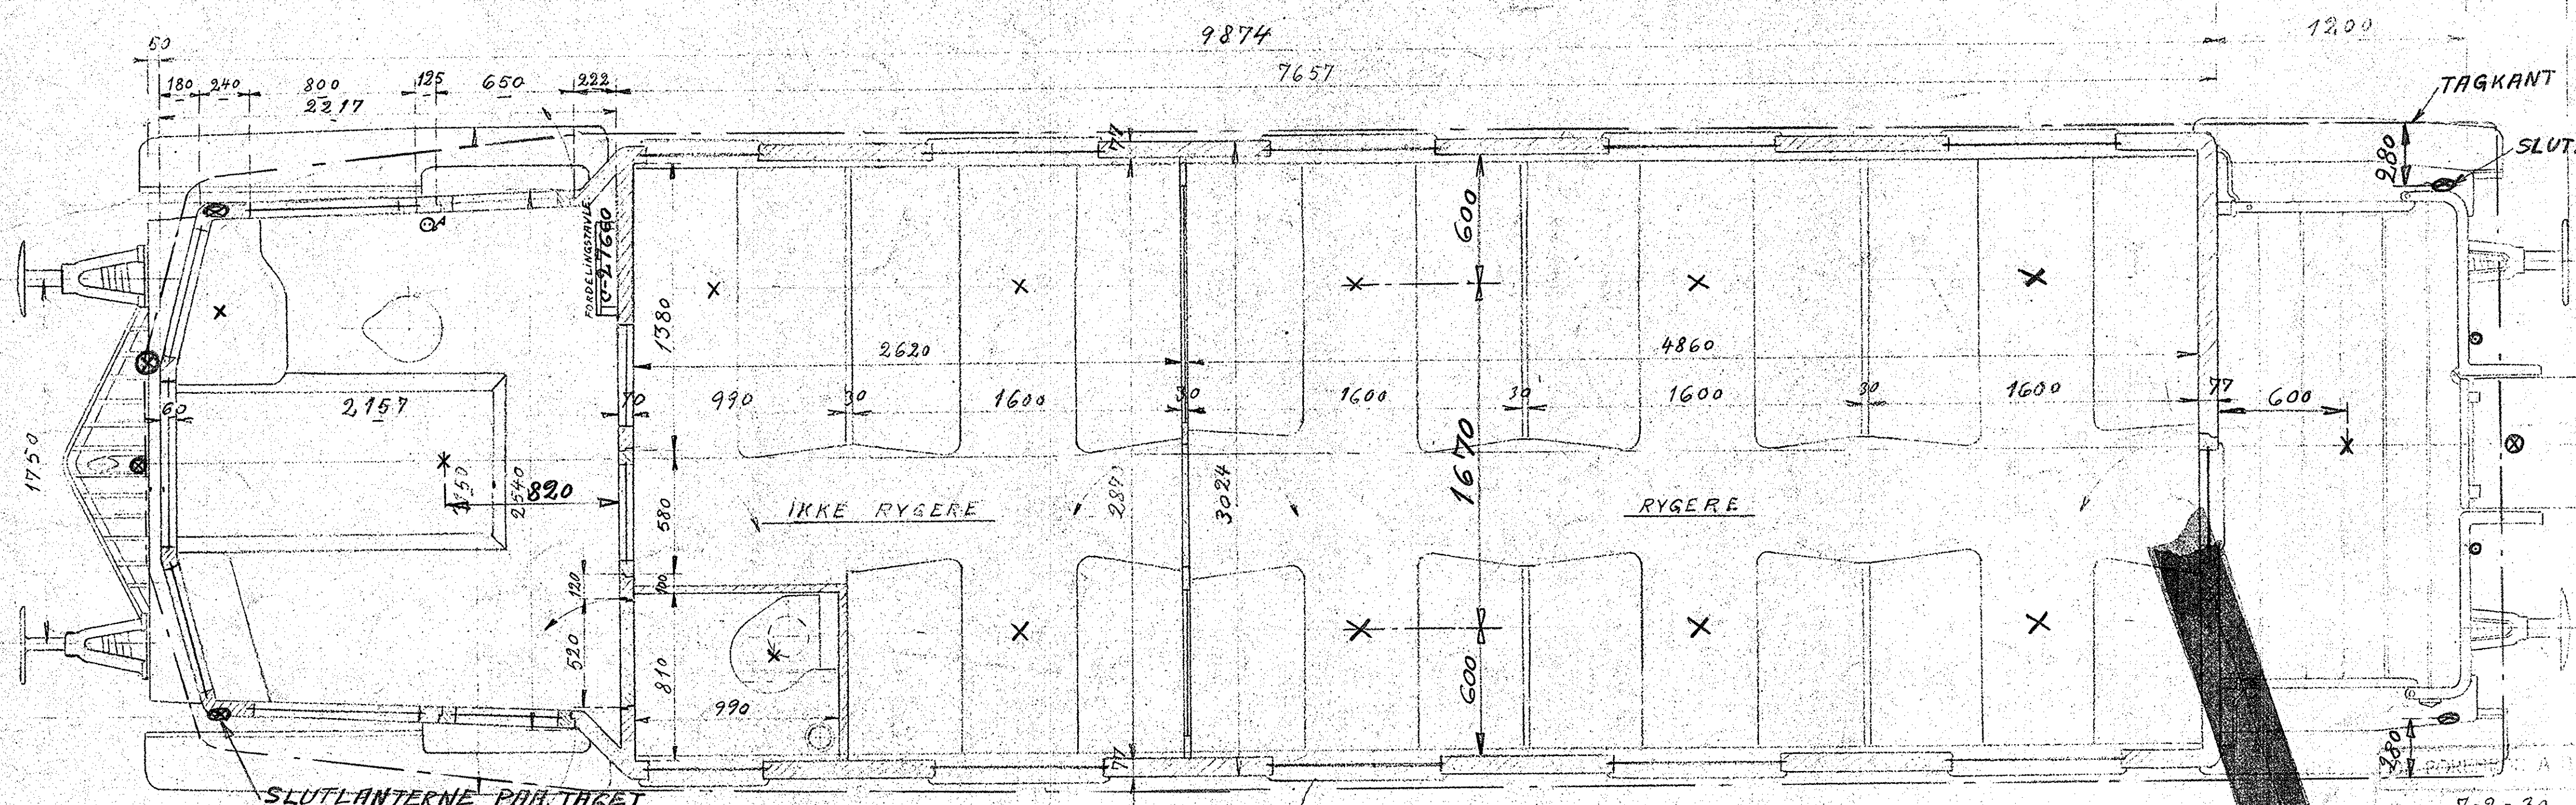

ORIGINAL

ODSHERREDS JERNBANE
 OMBYGNING AF PERSONVOGN TIL MOTORVOGN —
 43 SIDDEPLADSER
 SKALA 1:20

INSTALLATIONSTEGNING.

245

TAGKANT
 SLUTLANTERNE PAA TAGET

SLUTLANTERNE PAA TAGET

DRYCKEN A. BOMMEFABRIK A. GDENSE
 Dato 7-2-30
 200