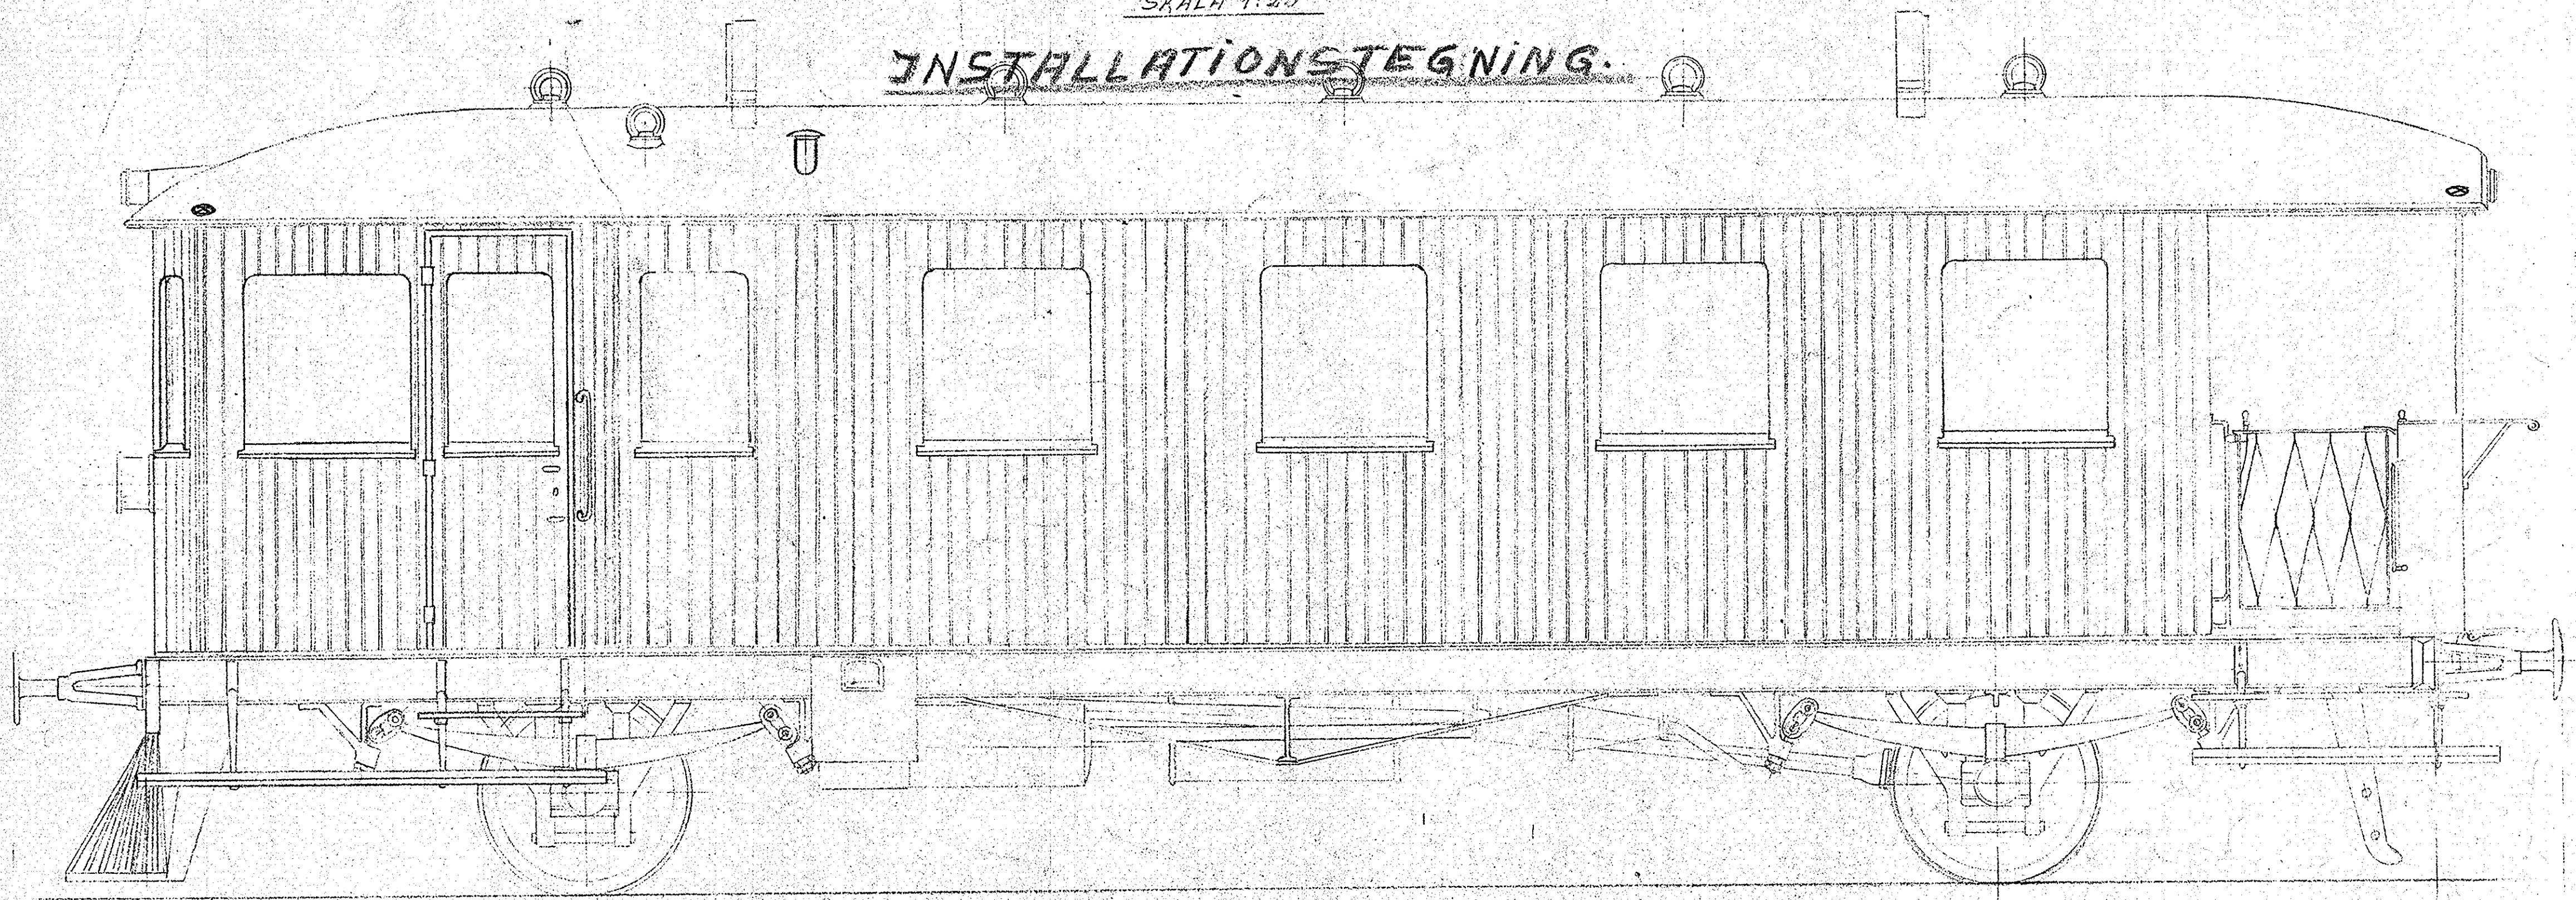

ORIGINAL

ODSHERREDS JERNBANE
 OMBYGNING AF PERSONVOGN TIL MOTORVOGN —
 43 SIDDEPLADSER
 SKALA 1:20

INSTALLATIONSTEGNING.

245

TAGKANT
 SLUTLANTERNE PAA TAGET

SLUTLANTERNE PAA TAGET

DRYCKEN A. BOMMEFABRIK A. GDENSE
 Dato 7-2-30
 200