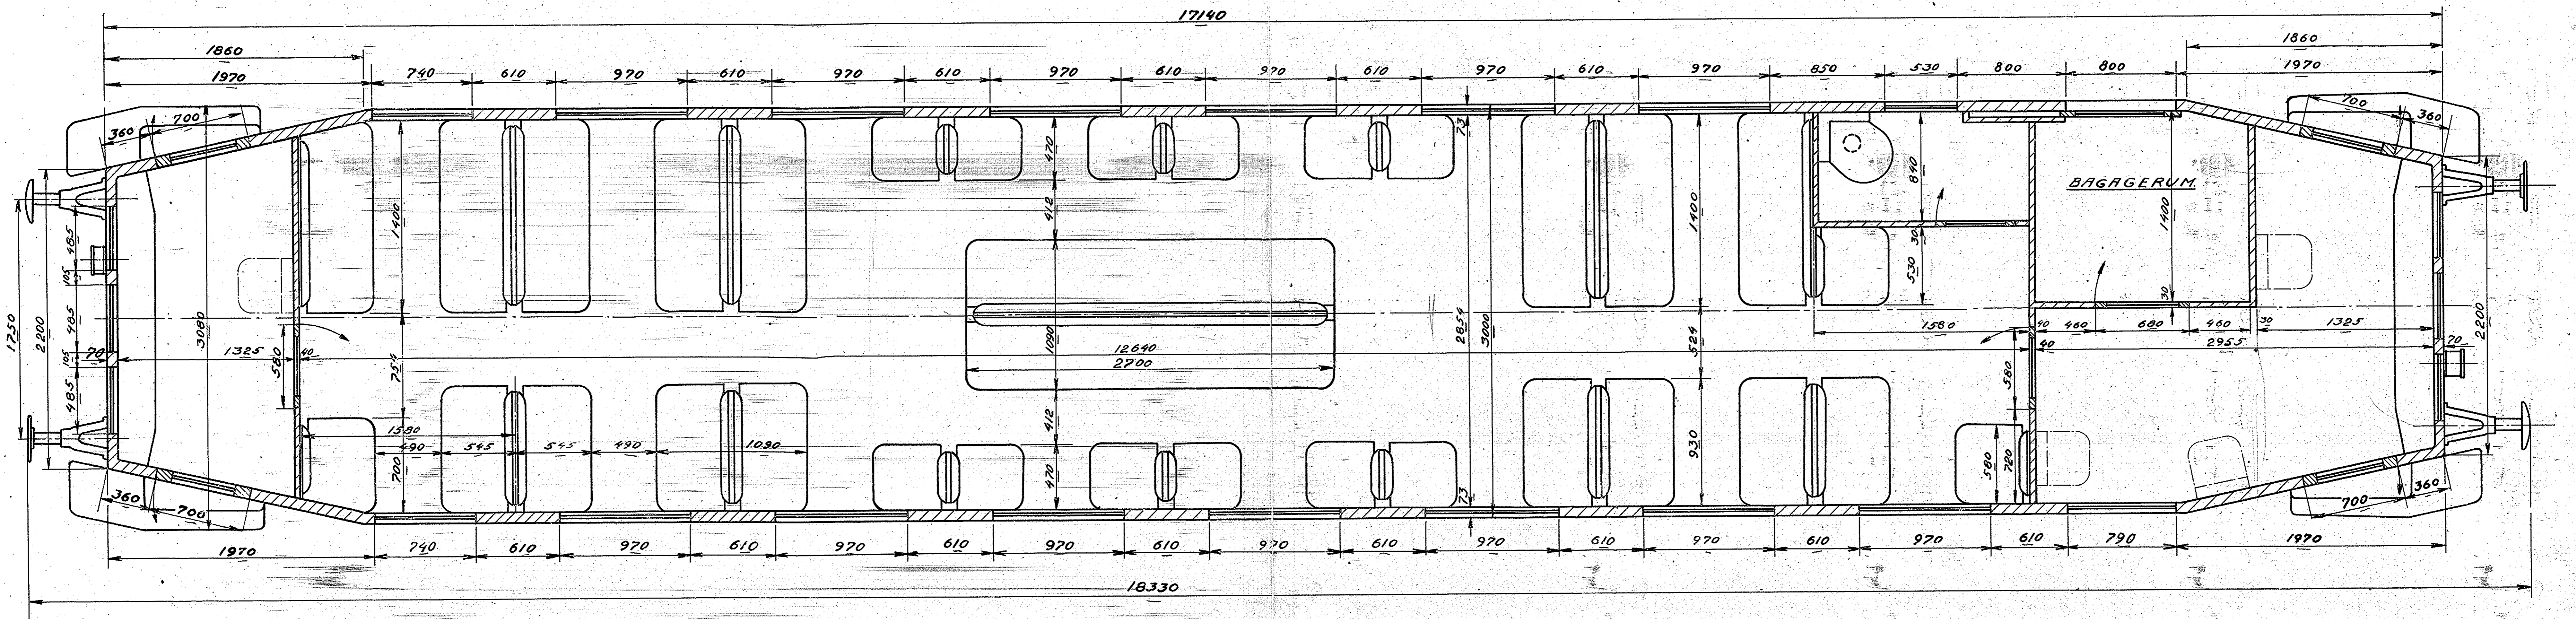

DIESEL-ELEKTRISK MOTORVOGN.

70 SIDDEPLADSER.

SKALA 1:20.

DE FORENEDE AUTOMOBILFABRIKER, A/S ODENSE.			
STK.	MATRL.	MOD. NR.	BMRK.
TYPER: JERNBANE-MOTORTOG.			
DATO: 3-9-30			
TEG. KONTR.			C29620.