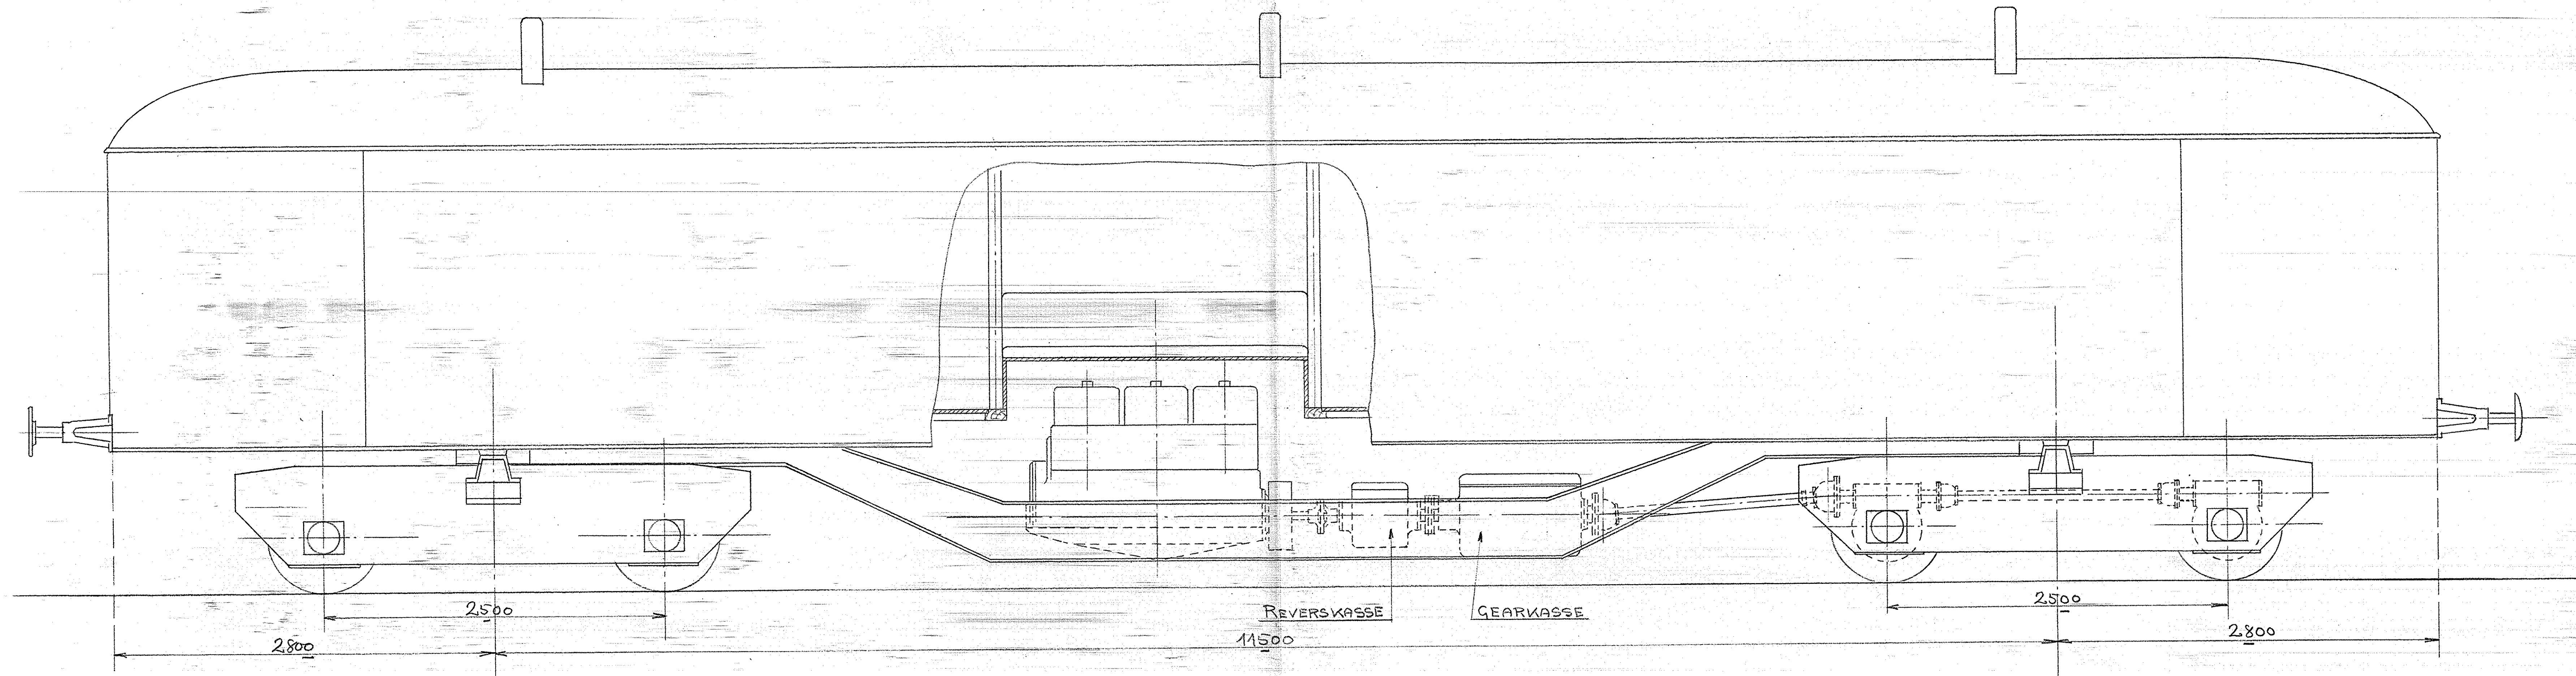

DIESEL-MEKANISK MOTORVOGN

SKALA 1:20

DE FORENEDE AUTOMOBILFABRIKER, ÅS ODENSE.			
STK.	MATRL.	MOD. NR.	BMRK.
TYPER: JERNBANE-MOTORVOGN			
DATO: 11-1-30			
TEG: 11 KONTR: 279			
C.29619			