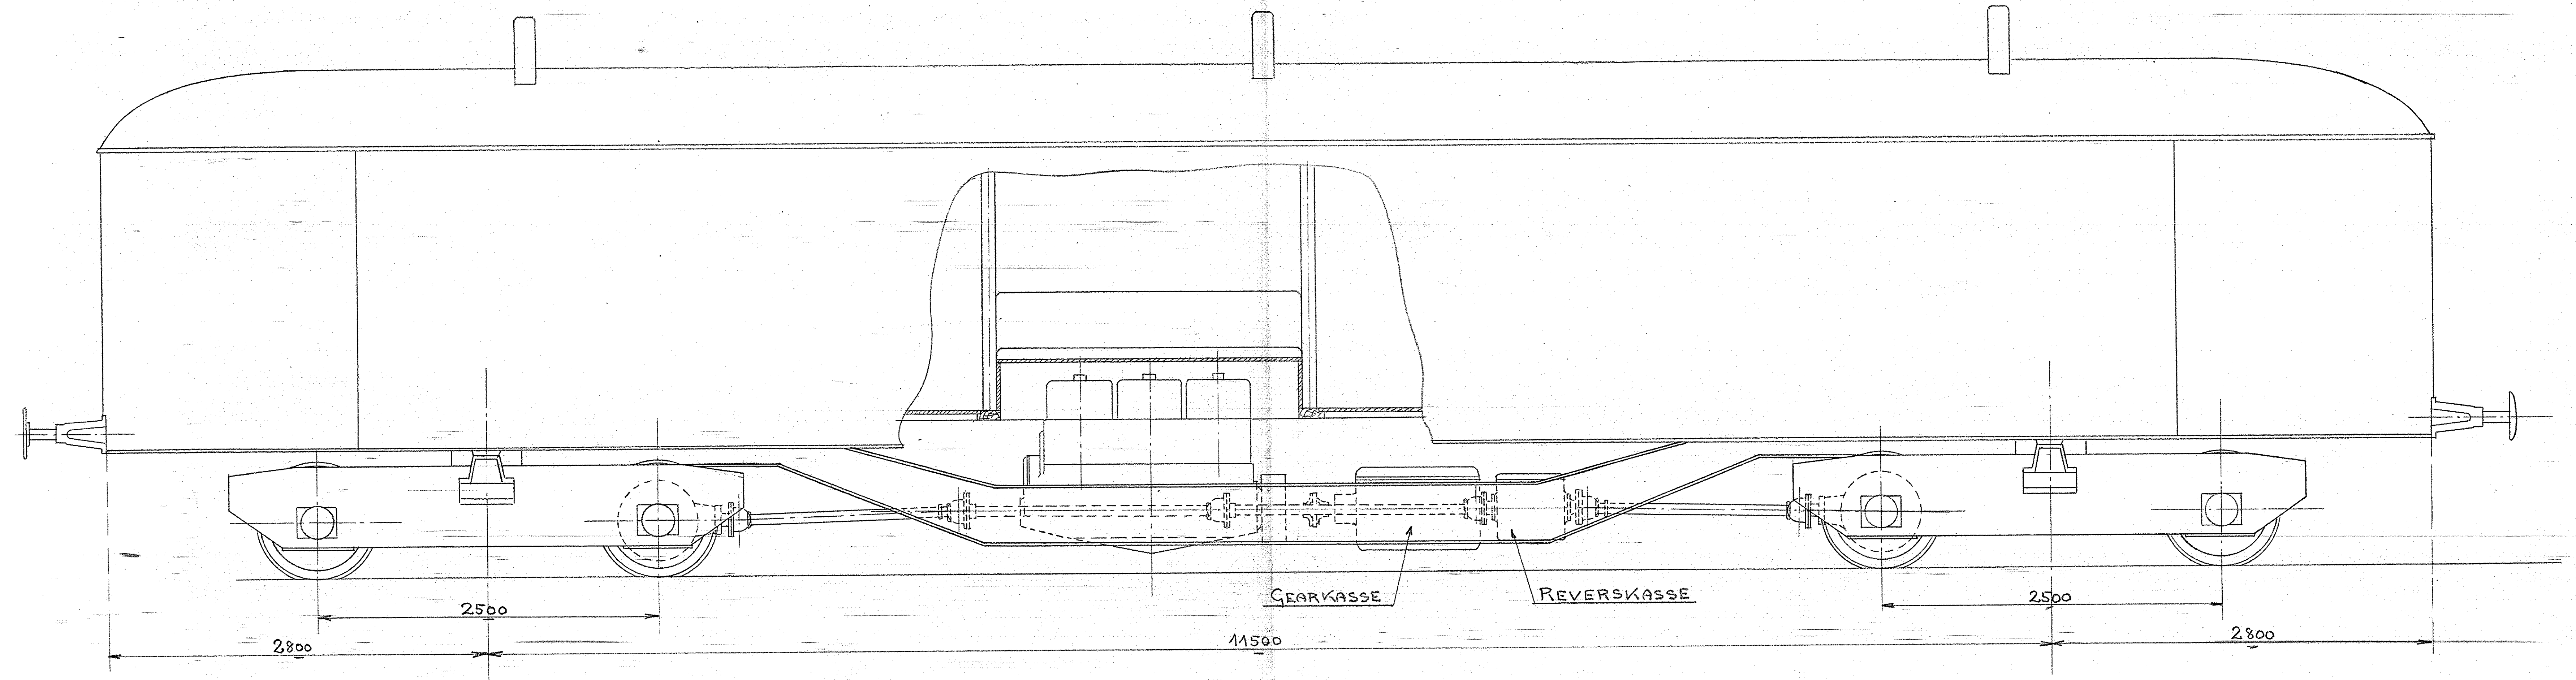

DIESEL-MEKANISK MOTORVOGN

SKALA 1:20

DE FORENEDE AUTOMOBILFABRIKER, ÅS ODENSE.			
STK.	MATRL.	MOD. NR.	BMRK.
TYPER: JERNBANE-MOTORVOGN			
DATO: 11-1-30			
TEG: 11 KONTR: 279			
C.29619			