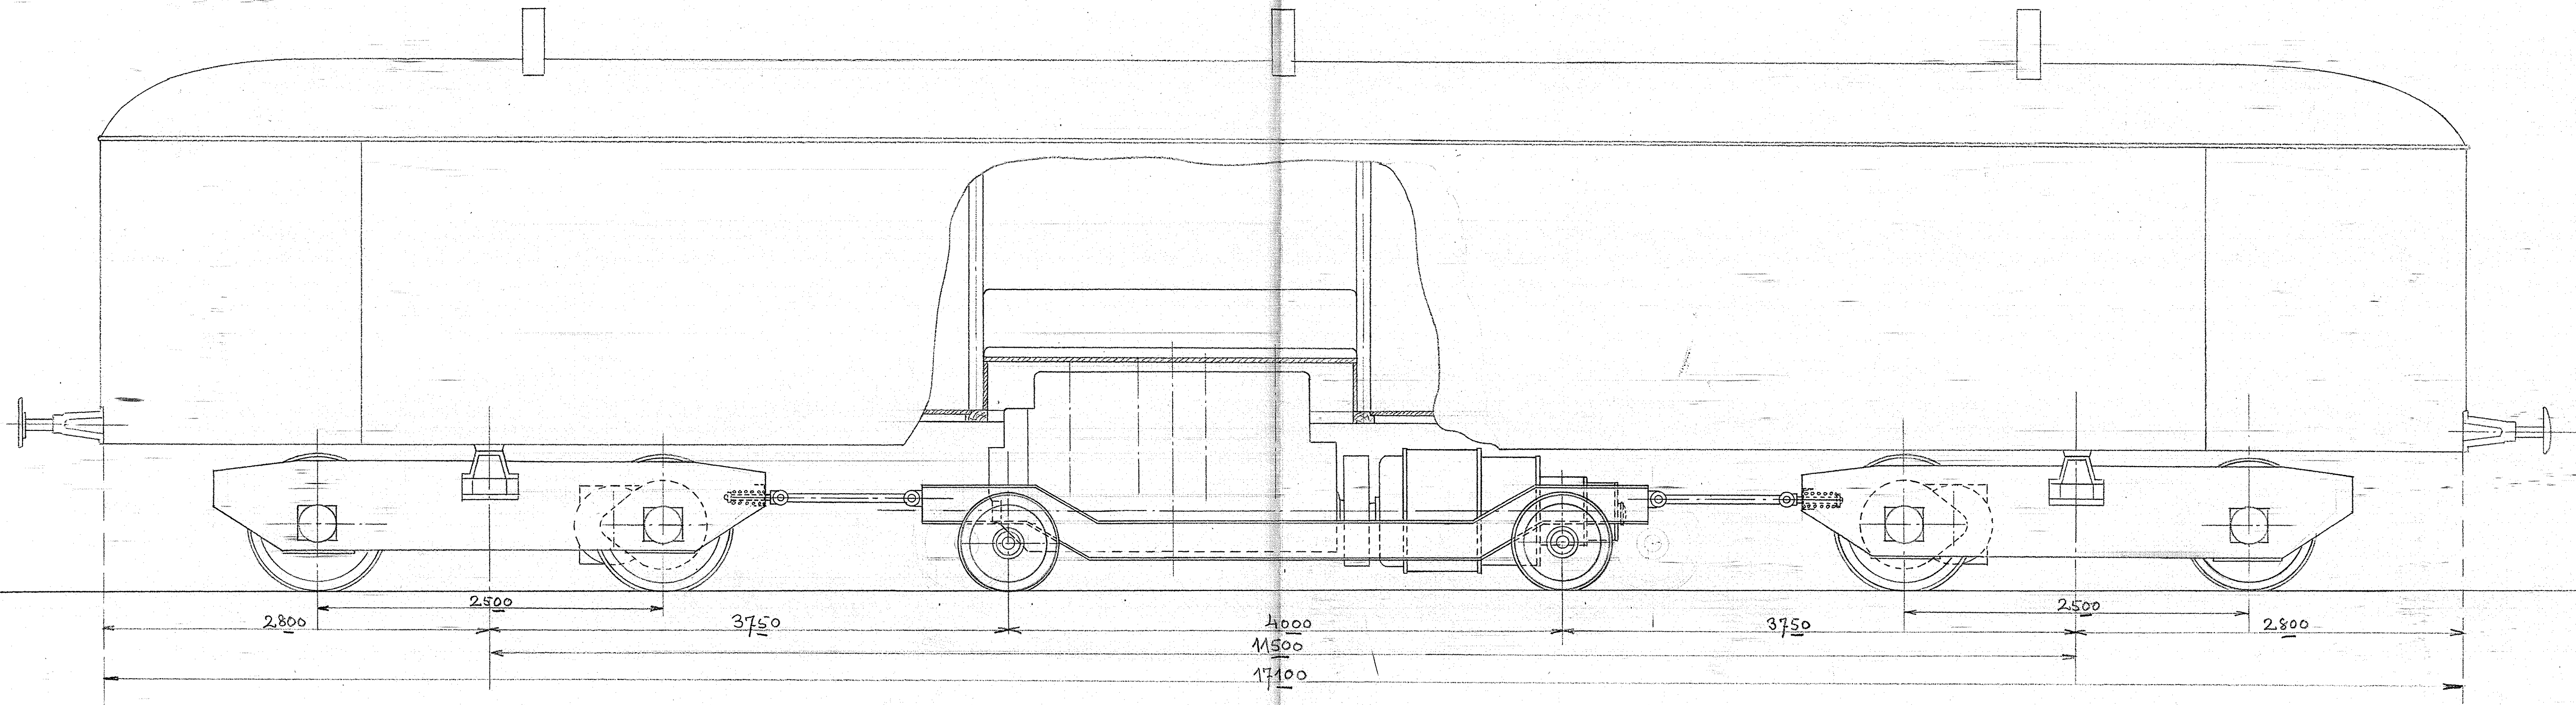

DIESEL-ELEKTRISK MOTORVOGN

SKALA 1:20

DE FORENEDE AUTOMOBILFABRIKER, Ås ODENSE.

STK.	MATRL.	MOD. NR.	BMRK.

TYPEN: JERNBANE-MOTORVOGN

DATO: 9-1-36

029618