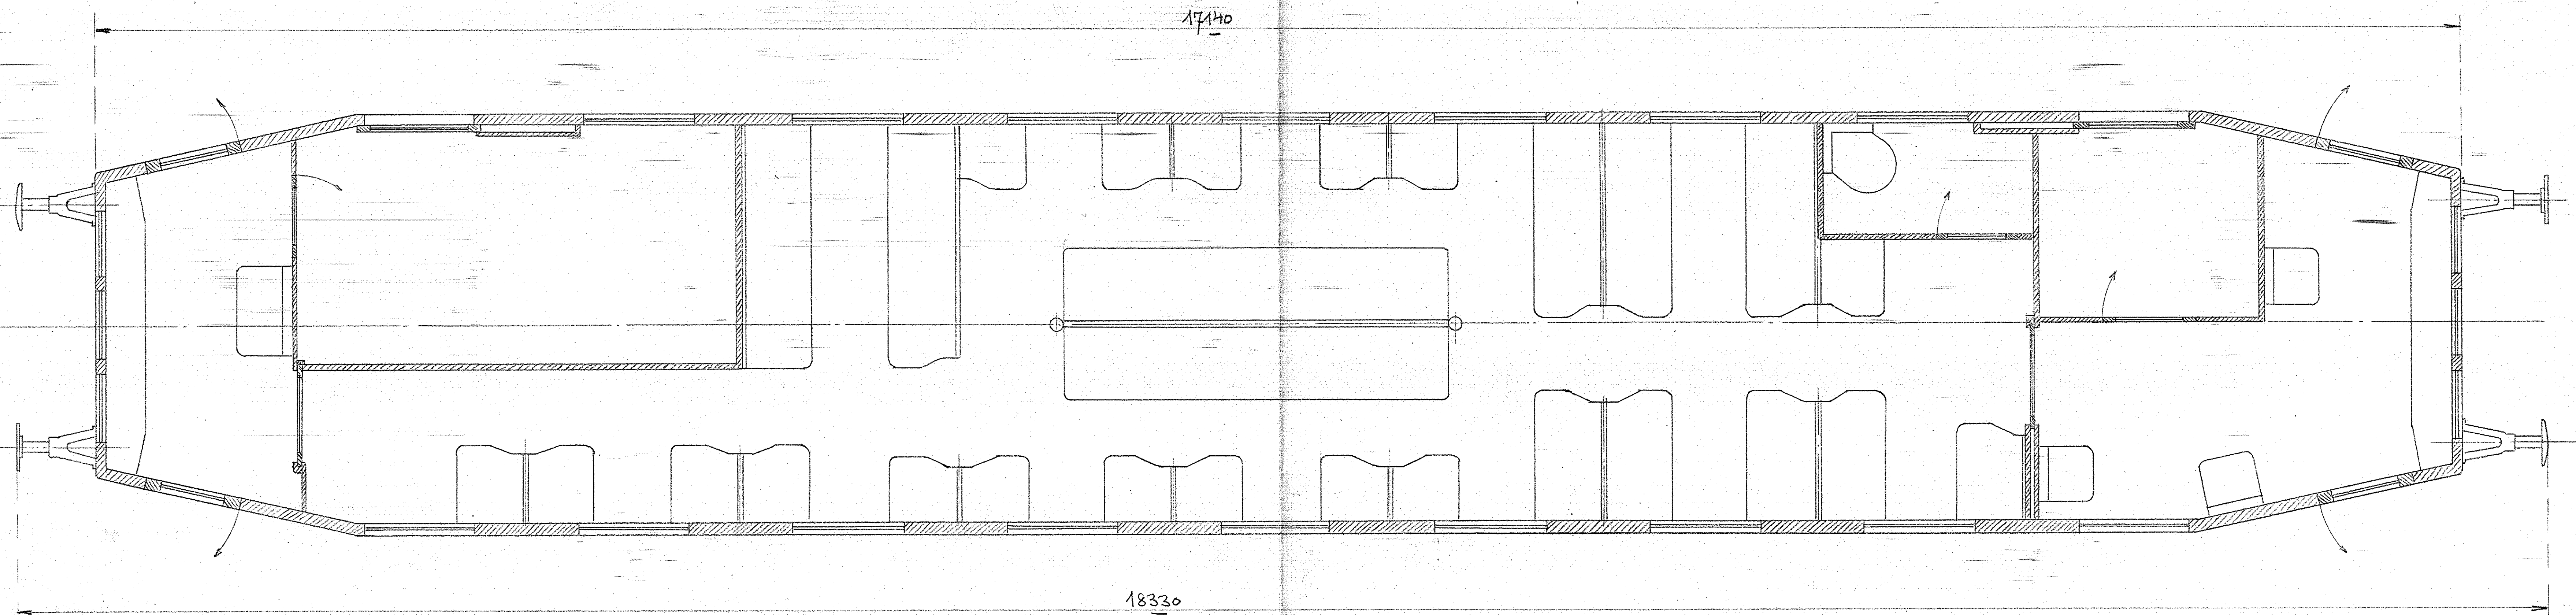

DIESEL-MEKANISK MOTORVOGN

60 SIDDEPLADSER

SKALA 1:20

DE FORENEDE AUTOMOBILFABRIKER, A/S, ODENSE.			
STK.	MATRL.	MOD. NR.	BMRK.
TYPER: JERNBANE-MOTORVOGN			
DATO: 4-1-1930			
TEG: [Signature] KONTR: [Signature]			
			C.29616