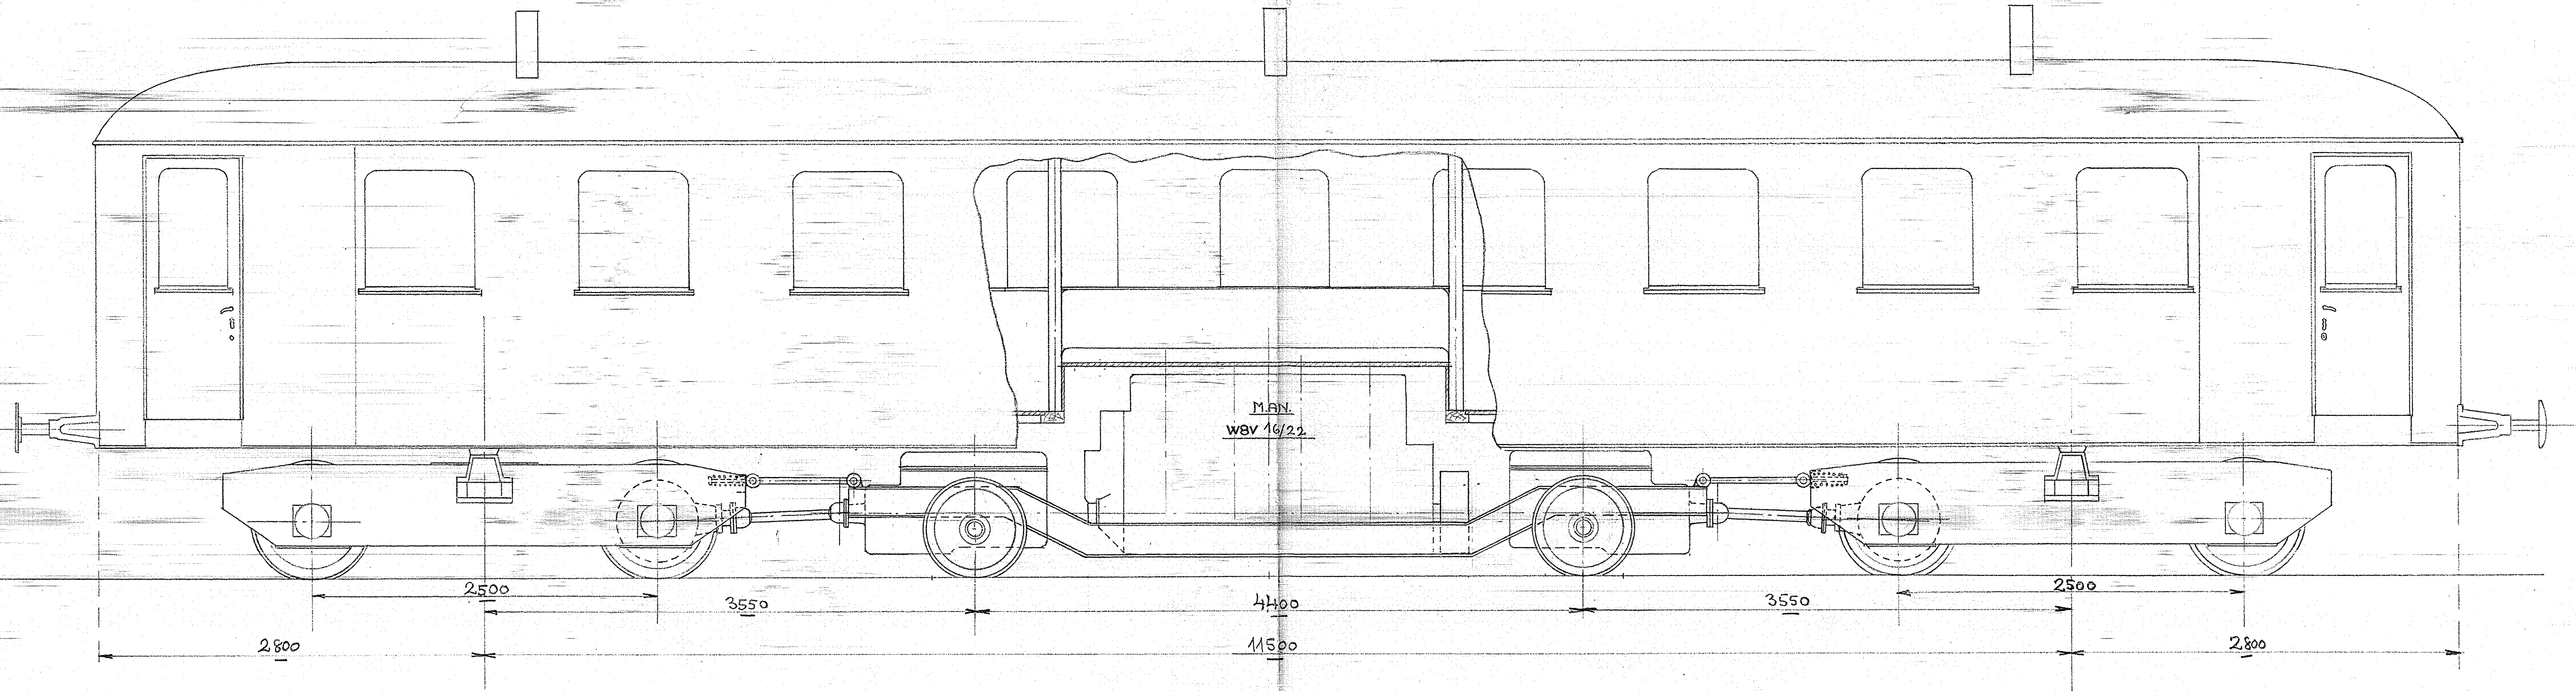

DIESEL-MEKANISK MOTORVOGN

60 SIDDEPLADSER

SKALA 1:20

DE FORENEDE AUTOMOBILFABRIKER, A/S, ODENSE.			
STK.	MATRL.	MOD. NR.	BMRK.
TYPER: JERNBANE-MOTORVOGN			
DATO: 4-1-1930			
TEG: [Signature] KONTR: [Signature]			
			C.29616