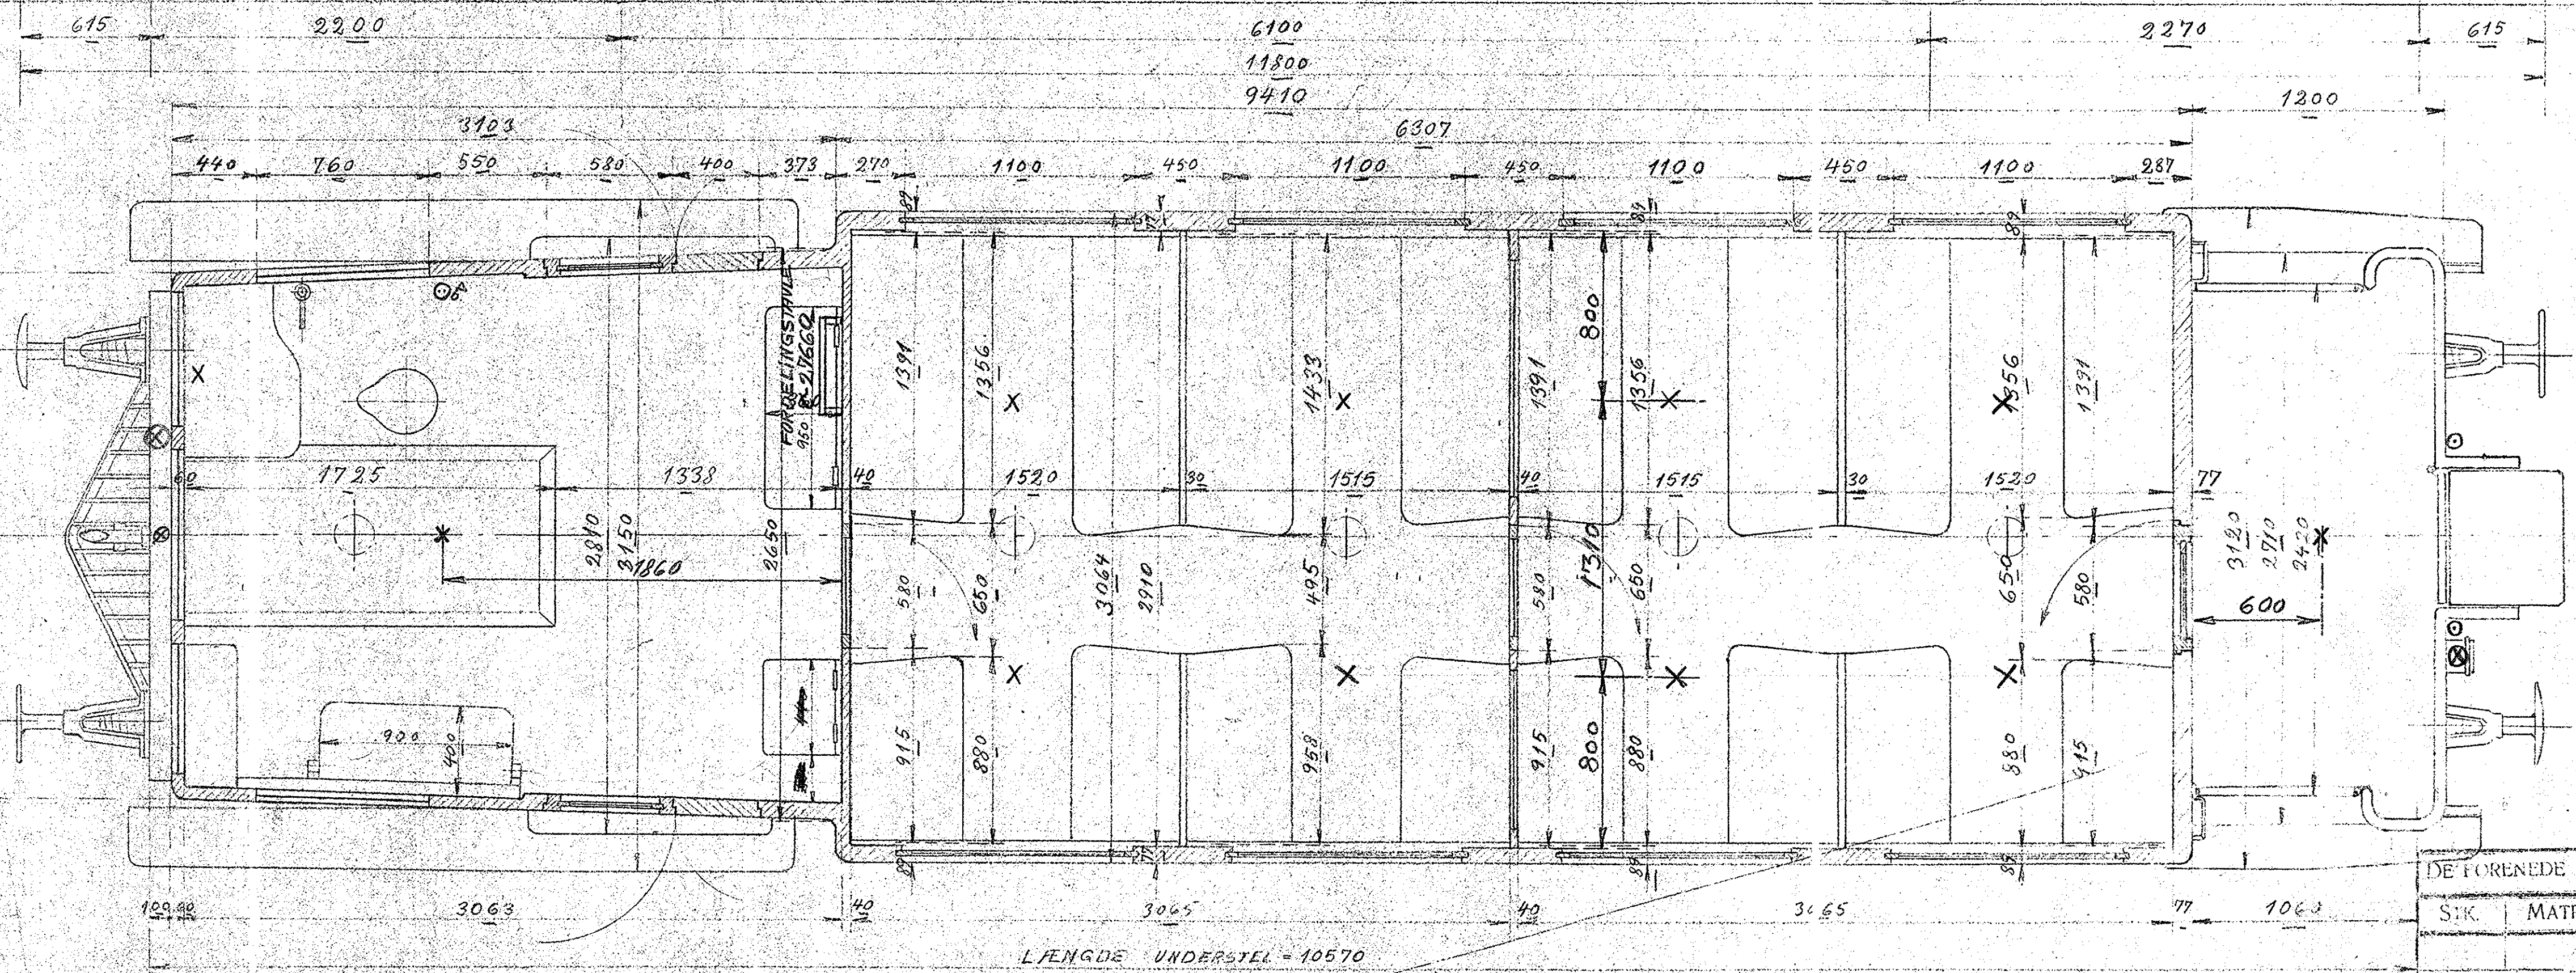

ORIGINAL

VARDE - GRINDSTED - JERNBANI.  
 OMBYGNING AF POST OG PERSONVOGN TIL MOTORVOGN.  
 45 SIDDEPLADSER.  
 SKALA 1:20.

INSTALLATIONSTEGNING

DE FORENEDE AUTOMOBILFABRIKER, A/S, ODENSE.

STK.	MATRL.	MOD. NR.	BMRK.

TYPEN:  
 DATO: 30-10-29  
 C-29615