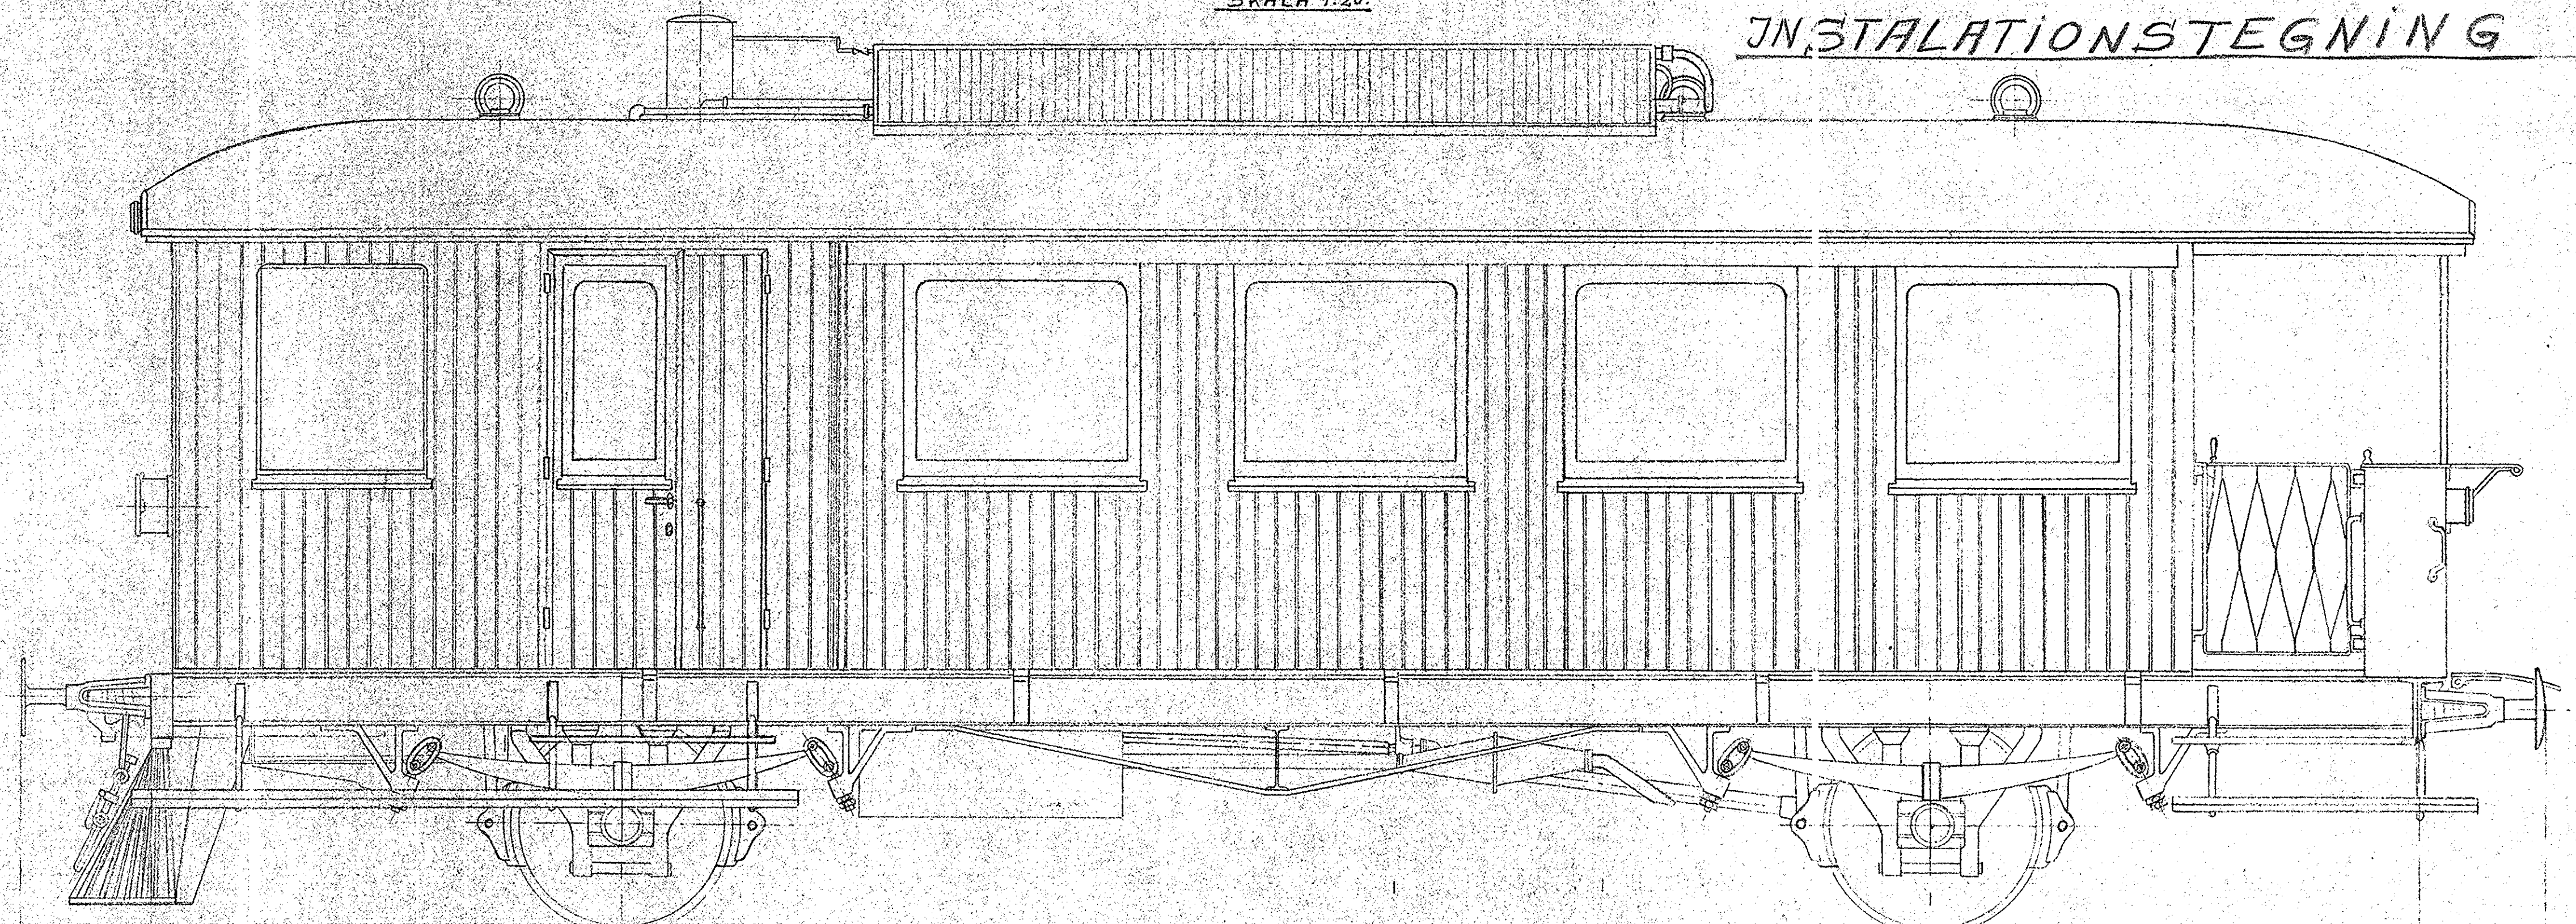

ORIGINAL

VARDE - GRINDSTED - JERNBANI.  
 OMBYGNING AF POST OG PERSONVOGN TIL MOTORVOGN.  
 45 SIDDEPLADSER.  
 SKALA 1:20.

INSTALLATIONSTEGNING

DE FORENEDE AUTOMOBILFABRIKER, A/S, ODENSE.

STK.	MATRL.	MOD. NR.	BMRK.

TYPEN:  
 DATO: 30-10-29  
 C-29615