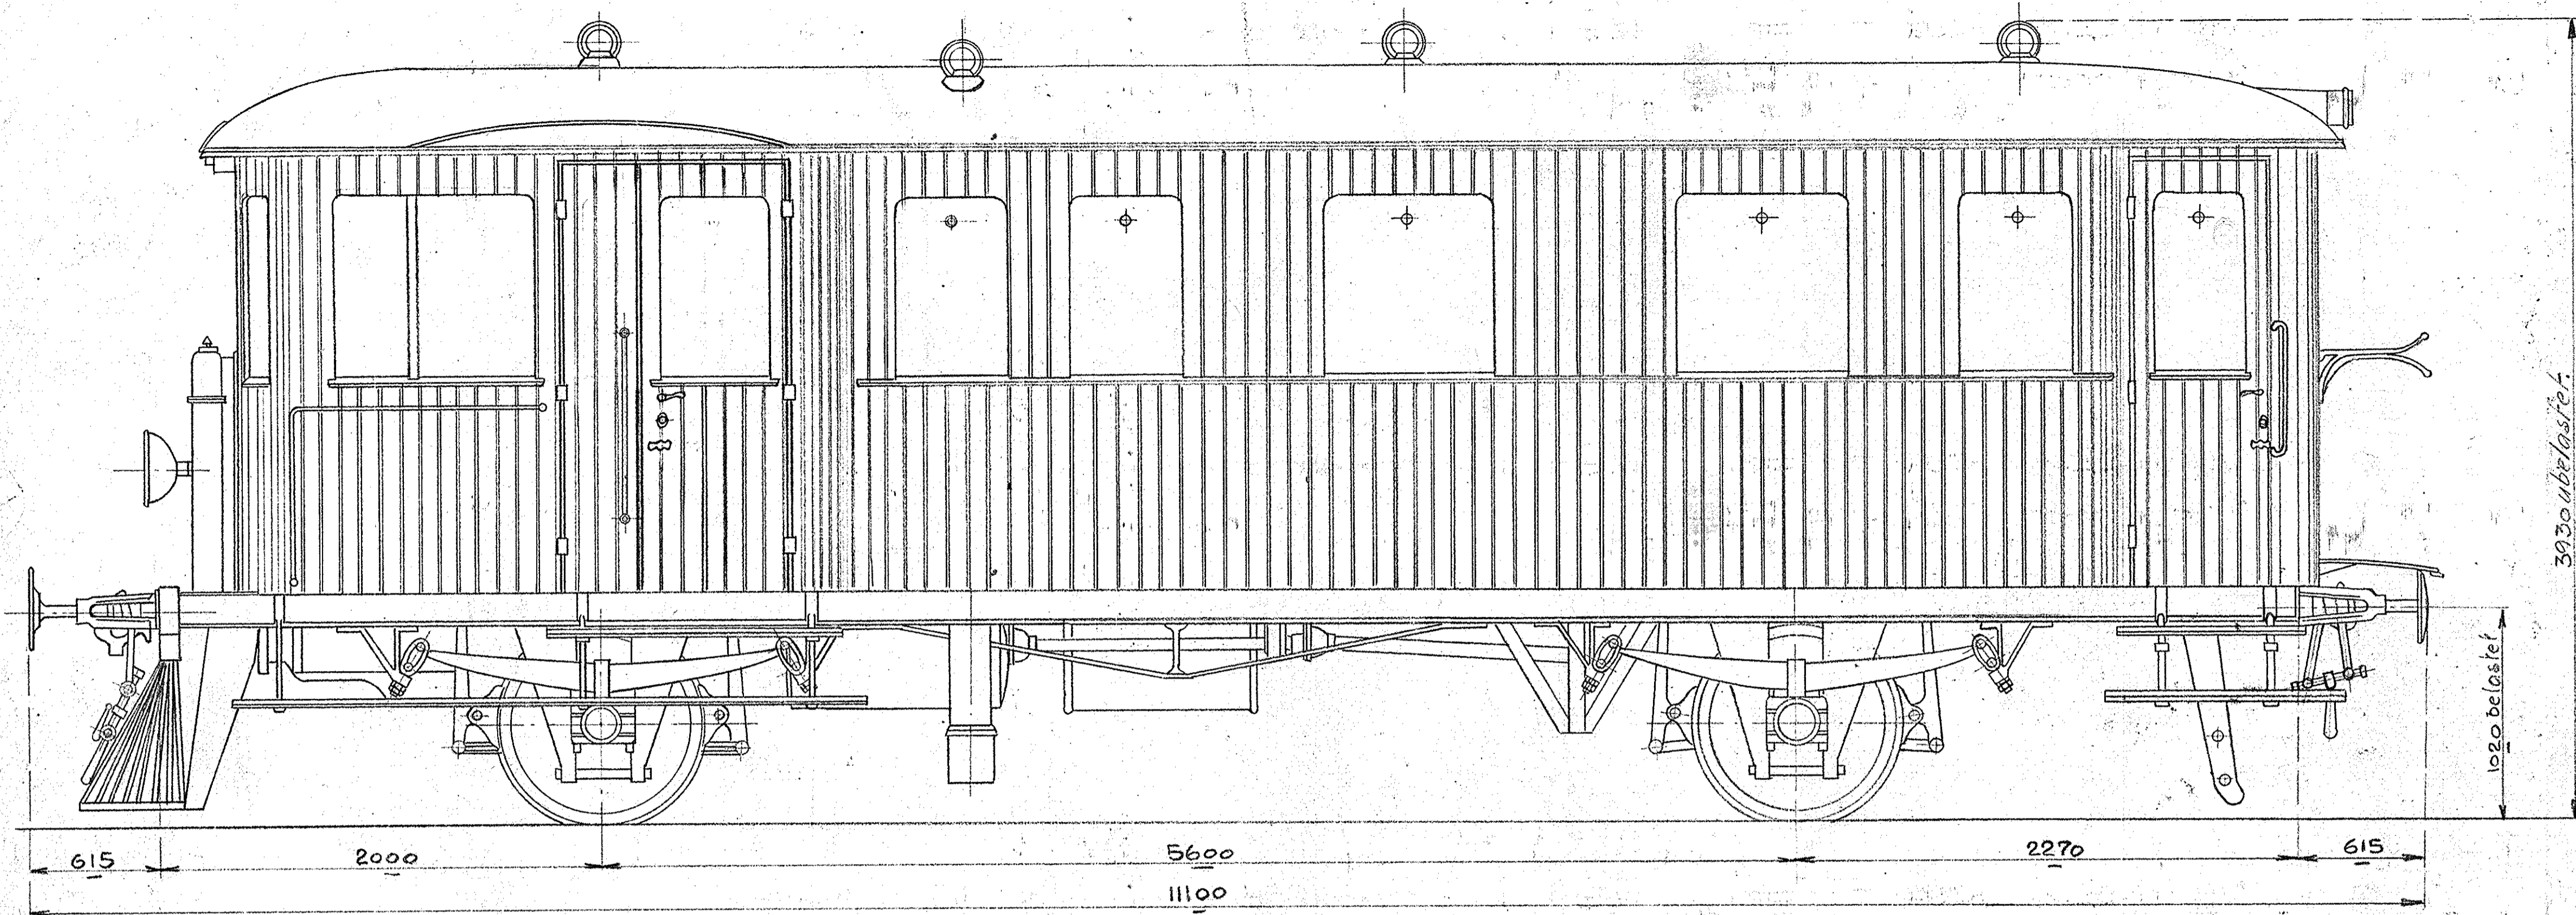

Silkeborg-Kjellerup-Rødskjærsbro Jernbane
- Benzin-mekanisk Motorvogn 39 Siddepladser -
 Skala 1:20

DE FORENEDE AUTOMOBILFABRIKER, A/S, ODENSE

STK.	MATRL.	MOD. NR.	BMRK.

TYPER: Jernbane Motorvogn Mod. XI D.

DATO: 22-12-1931

TEG. KONTR. **C 29613a**