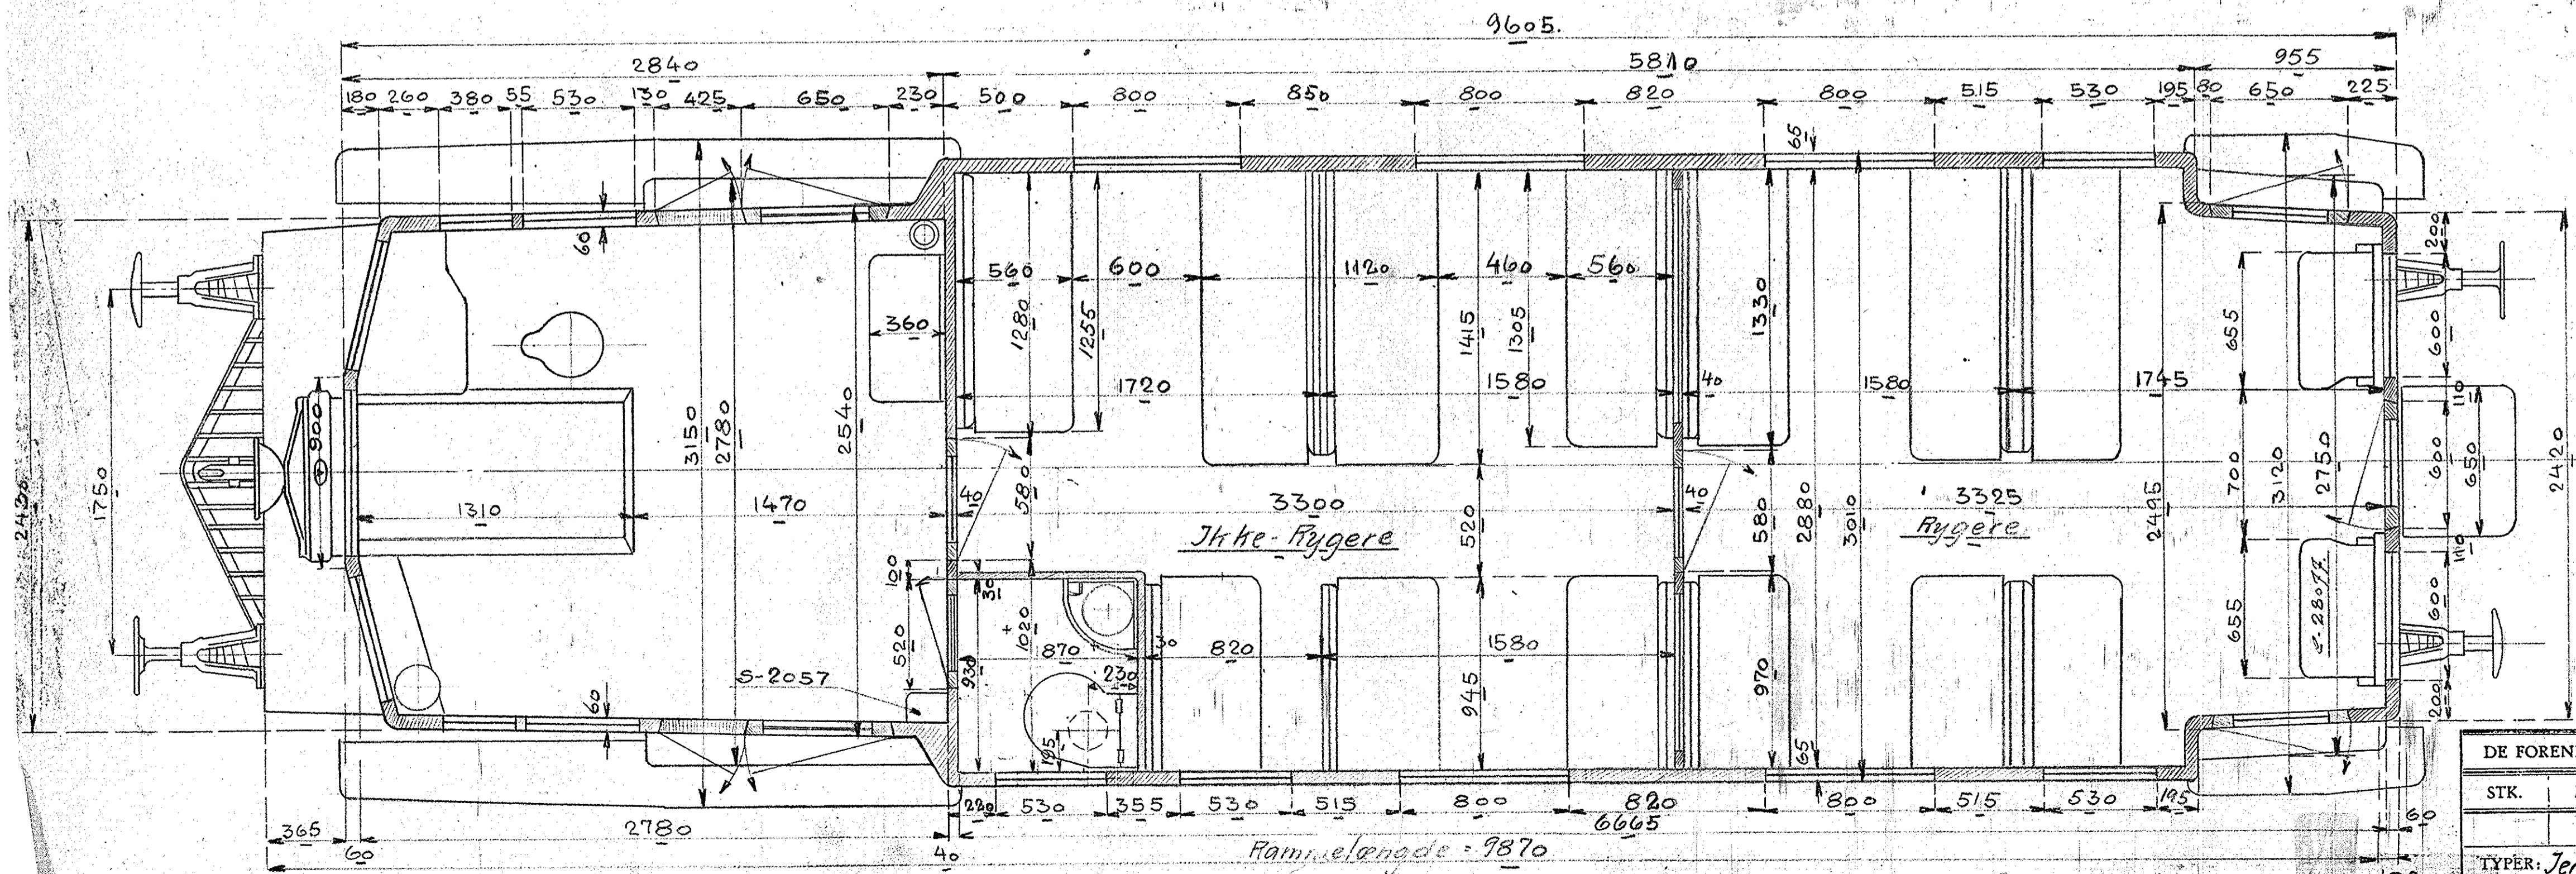

Silkeborg-Kjellerup-Rødskjærsbro Jernbane
- Benzin-mekanisk Motorvogn 39 Siddepladser -
 Skala 1:20

DE FORENEDE AUTOMOBILFABRIKER, A/S, ODENSE

STK.	MATRL.	MOD. NR.	BMRK.

TYPER: Jernbane Motorvogn Mod. XI D.

DATO: 22-12-1931

TEG. KONTR. **C 29613a**