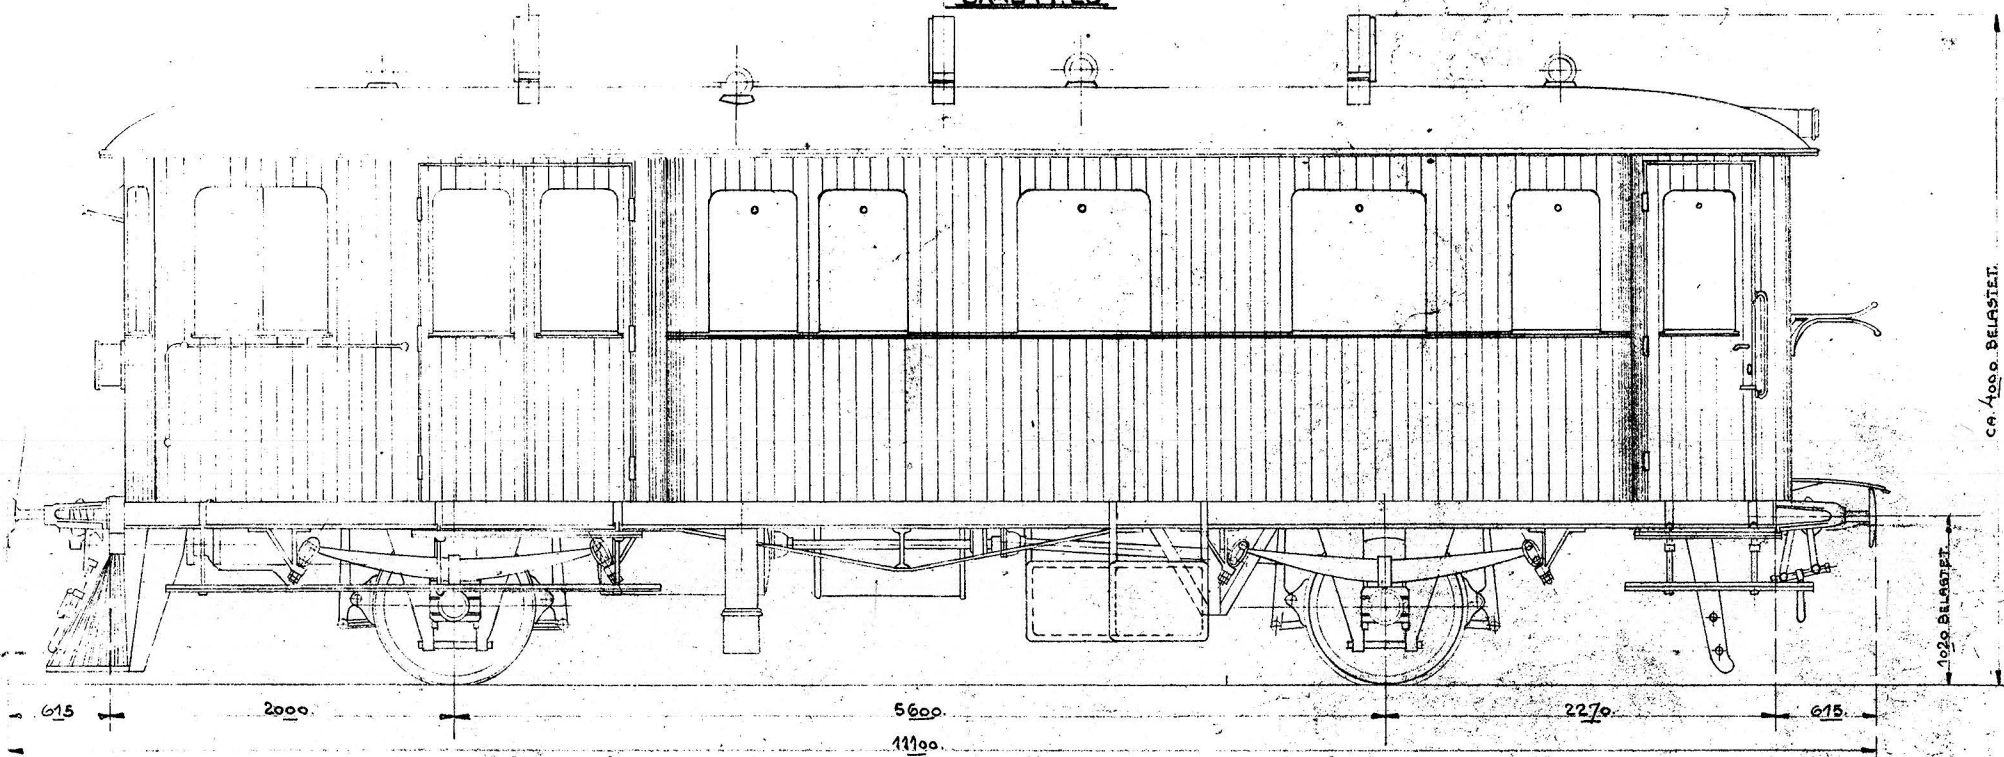

SILKEBORG-KJELLERUP - RØDKJÆRSBRO JEF

E.

MOTORVOGN - 39 SIDDEPLADSER

SKALA 1:20

ca. 4000 BELASTET.

DE FORENEDE AUTOMOBILFABRIKER, A/S, ODENSE

STK.	MATRL.	MOD. NR.	BMRK.

TYPEN: JERNB. MOTORVAGN

## MOTORVOGN - 39 SIDDEPLADSER

SKALA 1:20

ca. 1000 BELASTET.

RAMMELNØYDE = 9870

DE FORENEDE AUTOMOBILFALDERE O. ODPI			
STK.	MATRL.	MOD. NR.	BMRK.
TYPER: JERNB. MOTORVOGN			
DATO: 28-8-24			
TEK. KONTR.			<b>0-29613</b>