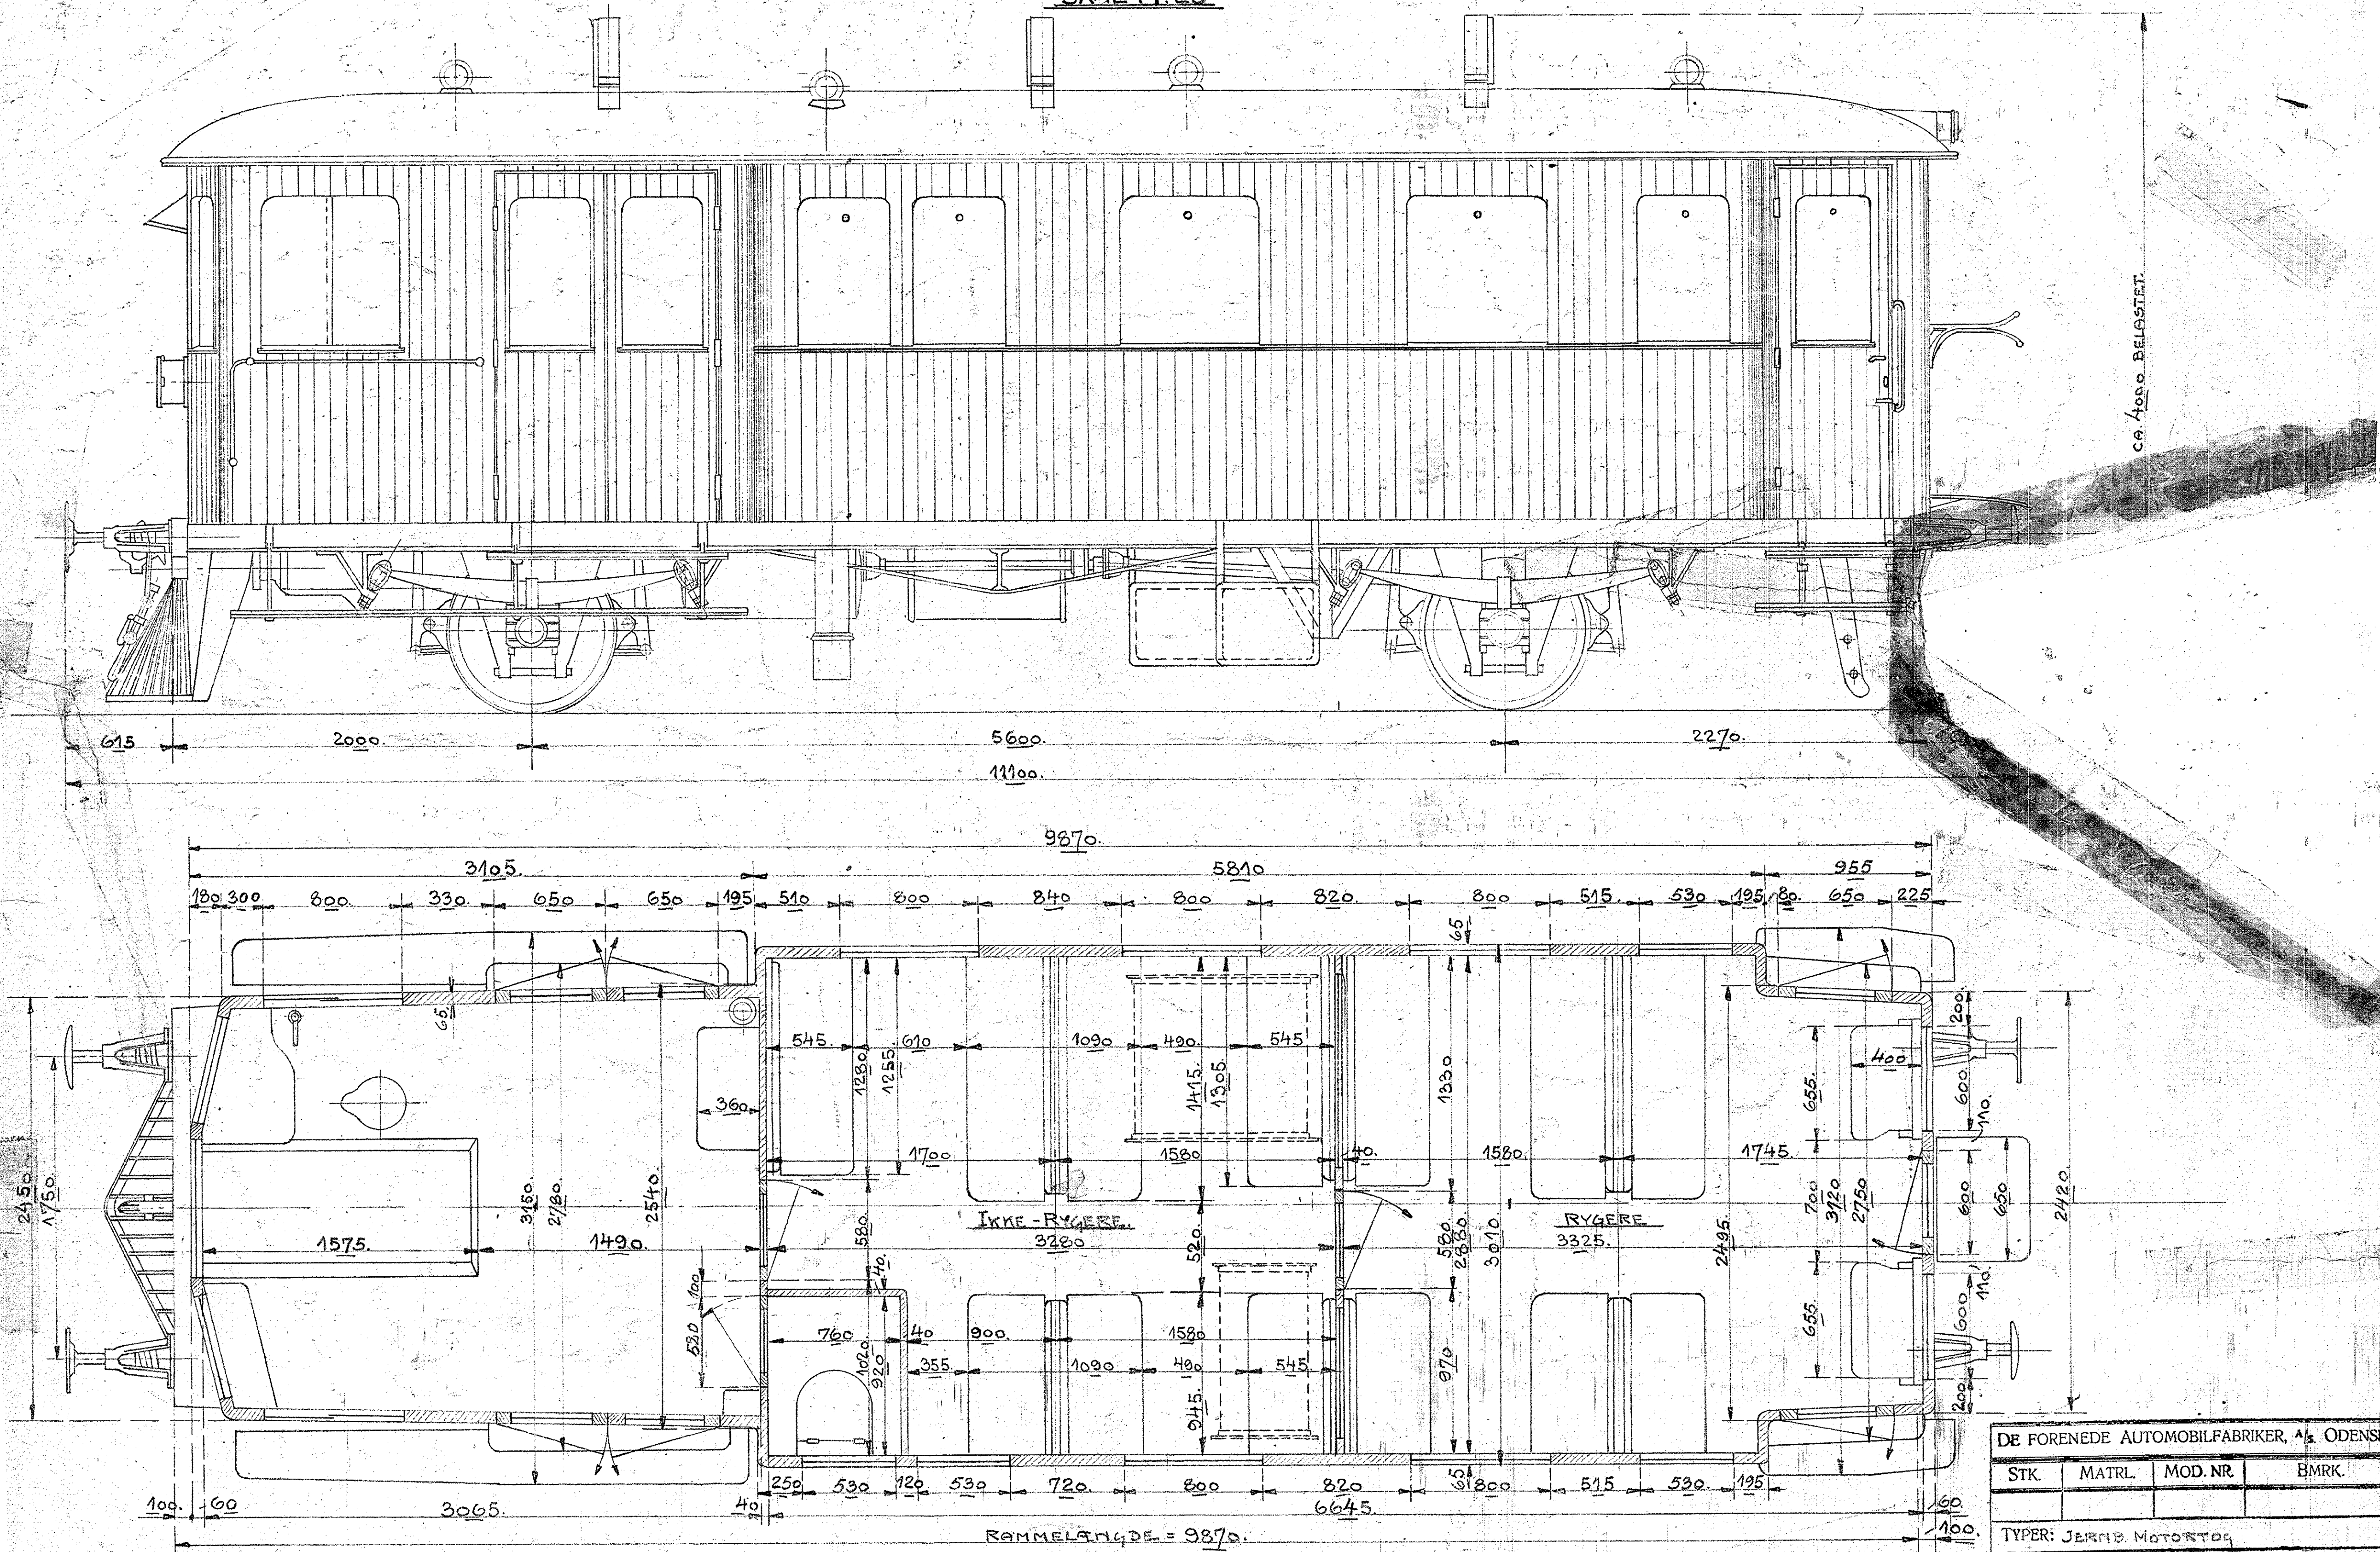

SILKEBORG-KJELLERUP - RØDKJÆRSBRO JEF

E.

MOTORVOGN - 39 SIDDEPLADSER

SKALA 1:20

ca. 4000 BELASTET.

DE FORENEDE AUTOMOBILFABRIKER, A/S, ODENSE

STK.	MATRL.	MOD. NR.	BMRK.

TYPEN: JERNB. MOTORVAGN

DATO: 28-8-29

TEO. KONTR.:

**C-29613.**

## MOTORVOGN - 39 SIDDEPLADSER

SKALA 1:20

ca. 1000 BELASTET.

RAMMELNØYDE = 9870

DE FORENEDE AUTOMOBILFALDERE O. ODPI			
STK.	MATRL.	MOD. NR.	BMRK.
TYPER: JERNB. MOTORVOGN			
DATO: 28-8-24			
TEK. KONTR.			<b>0-29613</b>