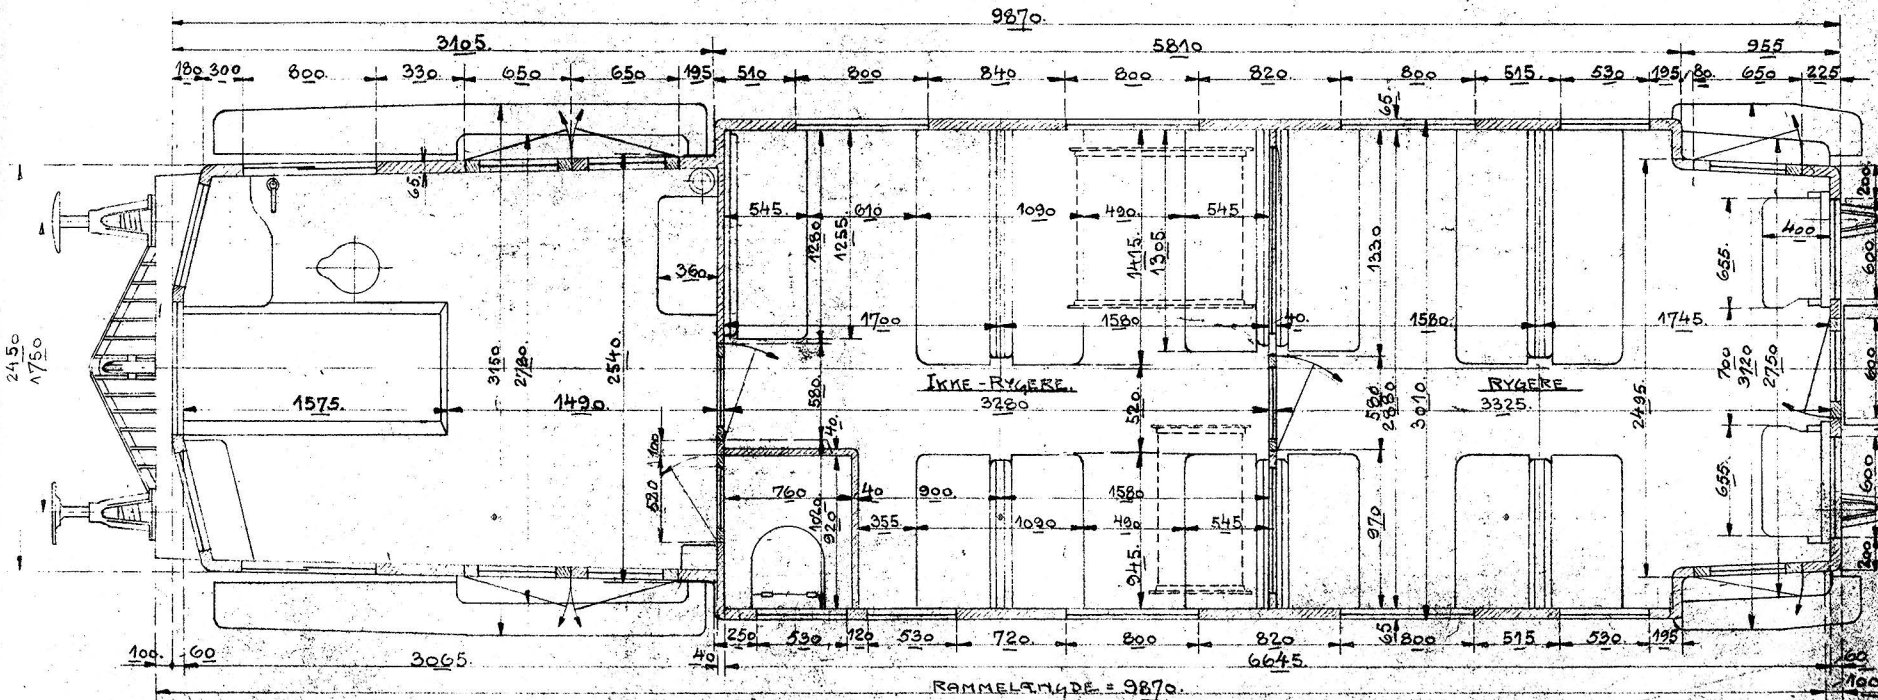

## MOTORVOGN - 39 SIDDEPLADSER

SKALA 1:20

ca. 1000 BELASTET.

RAMMELNØYDE = 9870

DE FORENEDE AUTOMOBILFALDERE O. ODPI			
STK.	MATRL.	MOD. NR.	BMRK.
TYPER: JERNB. MOTORVOGN			
DATO: 28-8-24			
TEK. KONTR.			<b>0-29613</b>