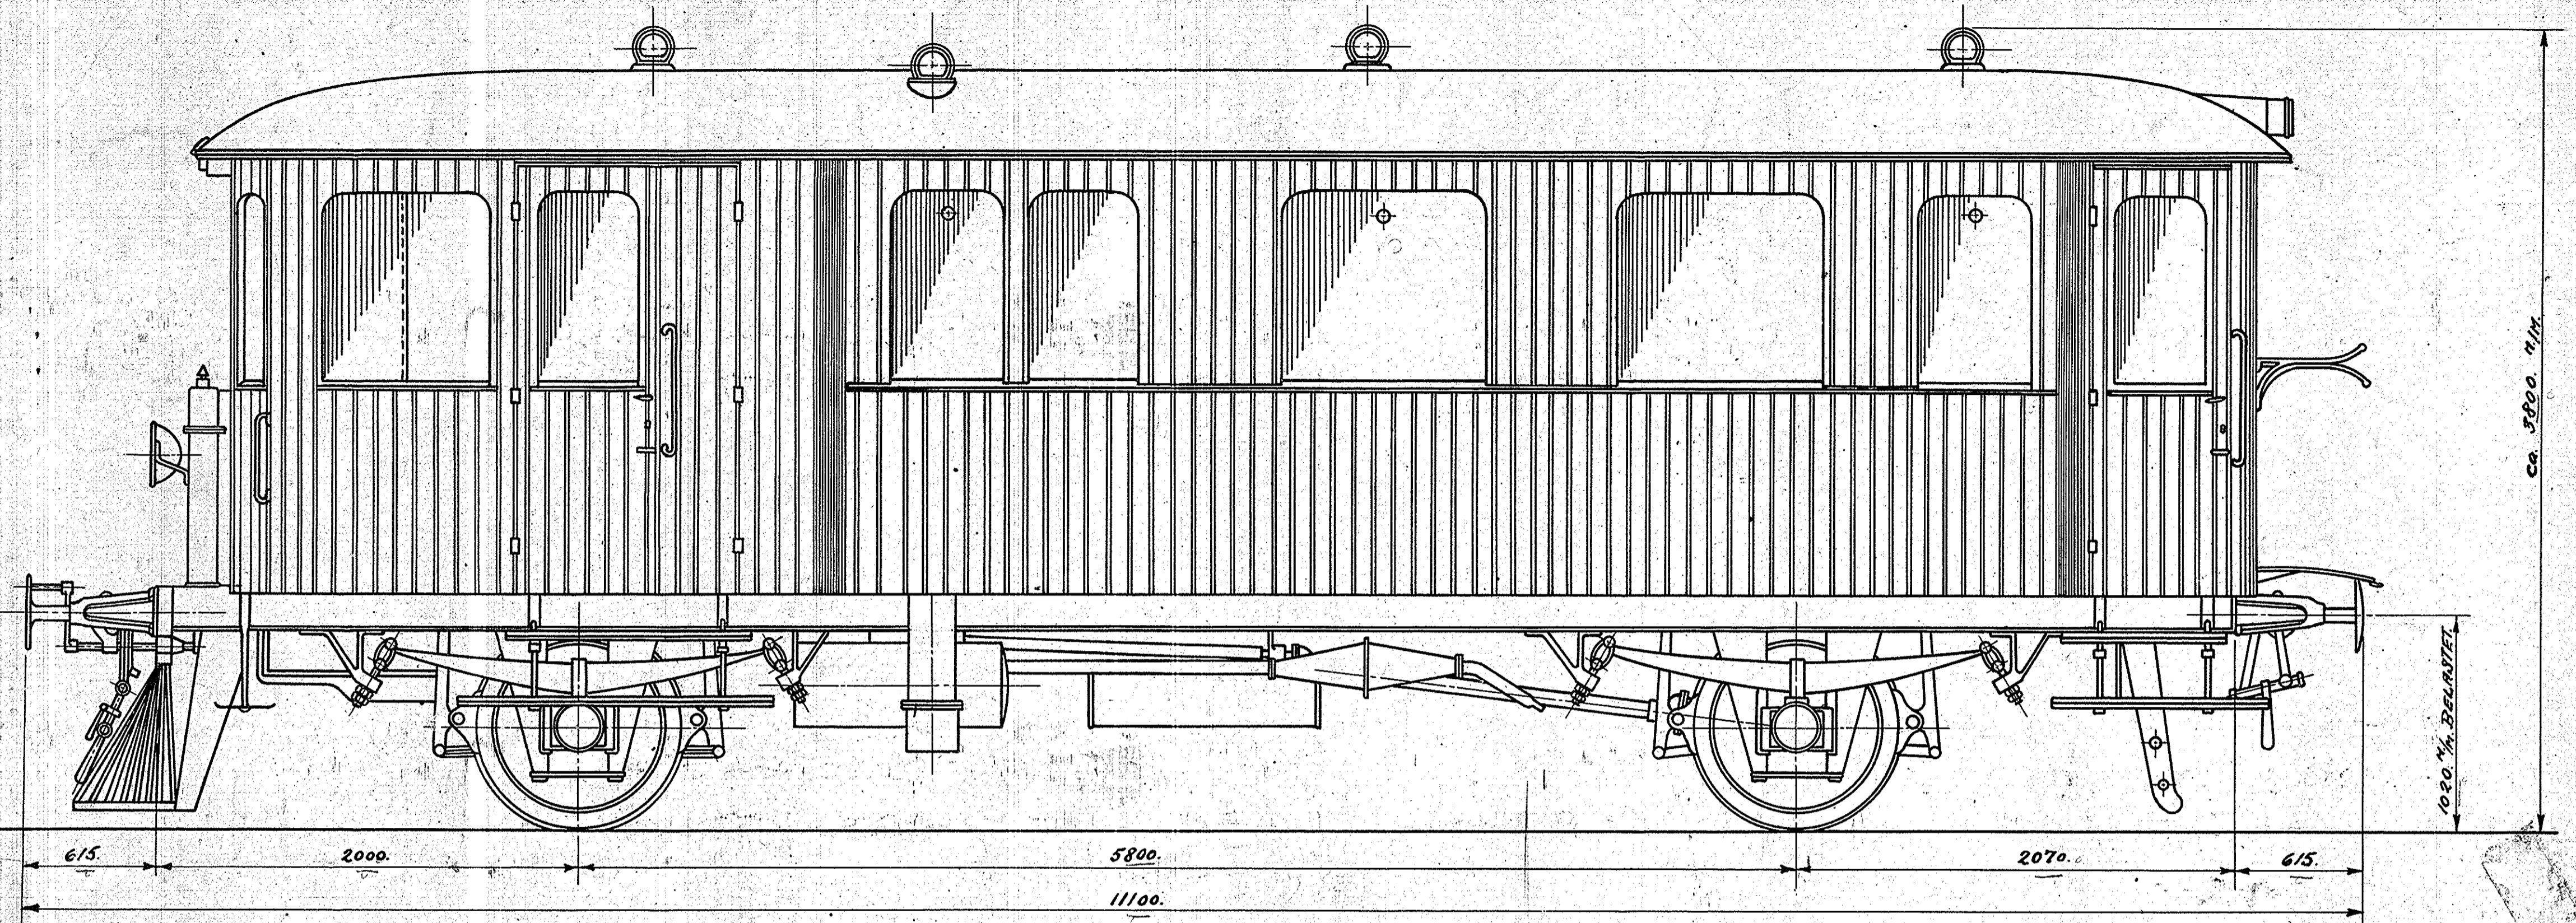

AALBORG PRIVATBANER.

39 SIDDEPLADSER.

SKALA 1:20.

ca. 5800 mm

1020 mm BELASTET

DE FORENEDE AUTOMOBILFABRIKER, A/S
TYPER: JERNBANE-MOTORTOG, MOD. XI
DATO: 20-4-29.
TEG: De KONTR. **C-29602**

AALBORG PRIVATBANER.

39 SIDDEPLADSER.

SKALA 1:20.

ca. 3800 mm

1020 mm BELÆGNET

DE PØRER DE AUTOMOBILFABRIKERN AN O.L.
TYPE: JERNBANE-MOTORVAG. MOD. XI. R.
DATO: 20-4-29
REG. No. KONTR. **C-29602.**

1:45 M 5202