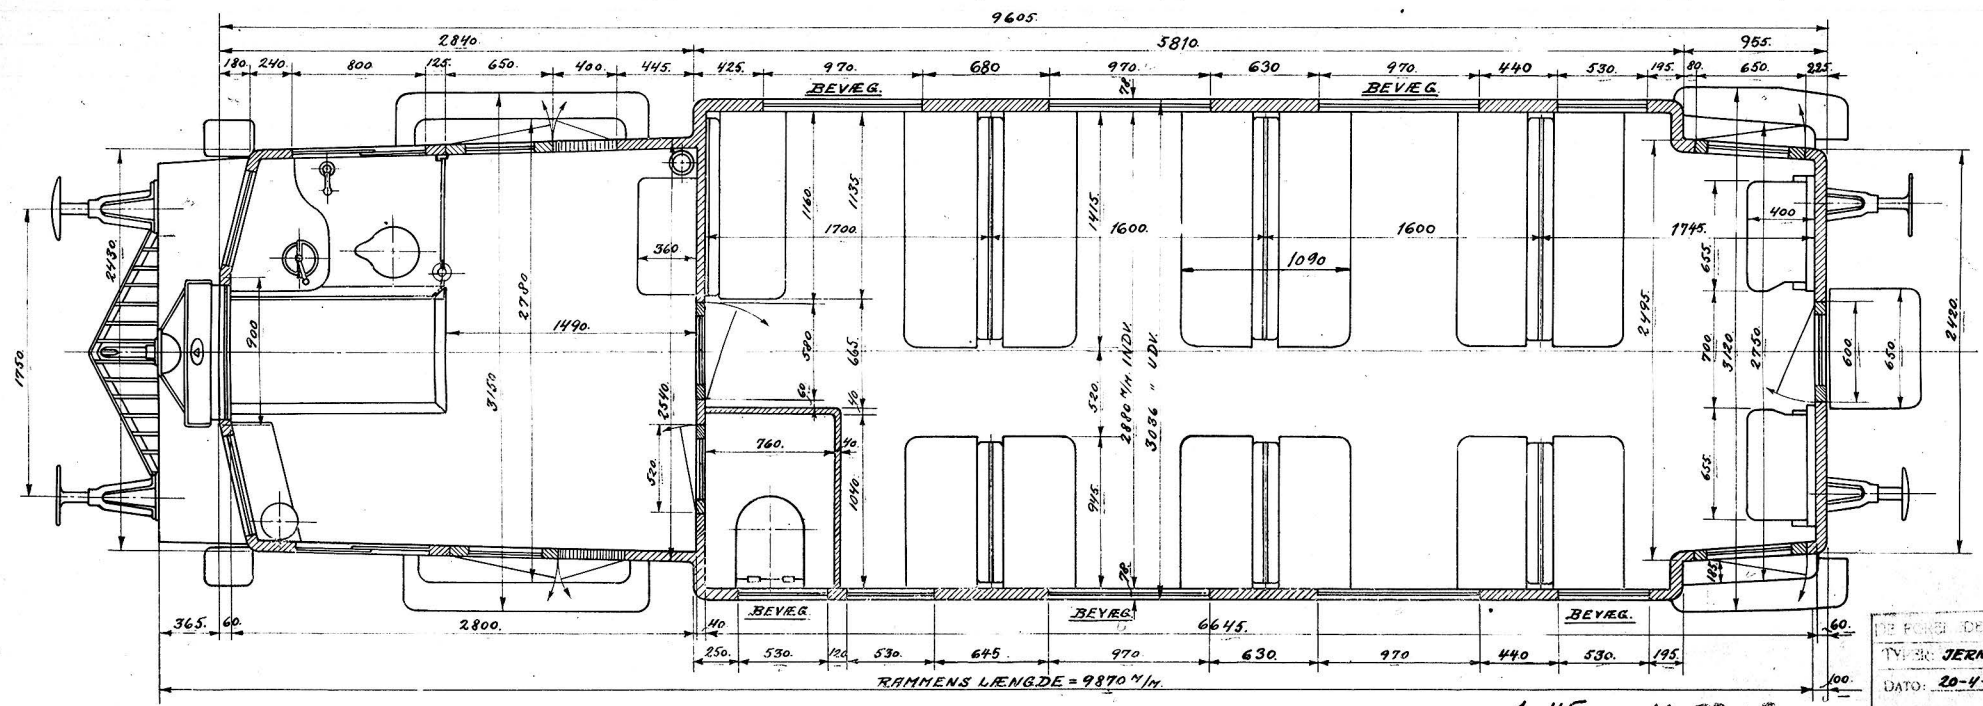

AALBORG PRIVATBANER.

39 SIDDEPLADSER.

SKALA 1:20.

ca. 5800 mm

1020 mm BELASTET

DE FORENEDE AUTOMOBILFABRIKER, A/S
TYPER: JERNBANE-MOTORTOG, MOD. XI
DATO: 20-4-29.
TEG: De KONTR. **C-29602**

AALBORG PRIVATBANER.

39 SIDDEPLADSER.

SKALA 1:20.

ca. 3800 mm

1020 mm BELÆGNET

DE PØRER DE AUTOMOBILFABRIKERN AN O.L.
TYPE: JERNBANE-MOTORVAG. MOD. XI. R.
DATO: 20-4-29
REG. No. KONTR. **C-29602.**

1:45 M 5202