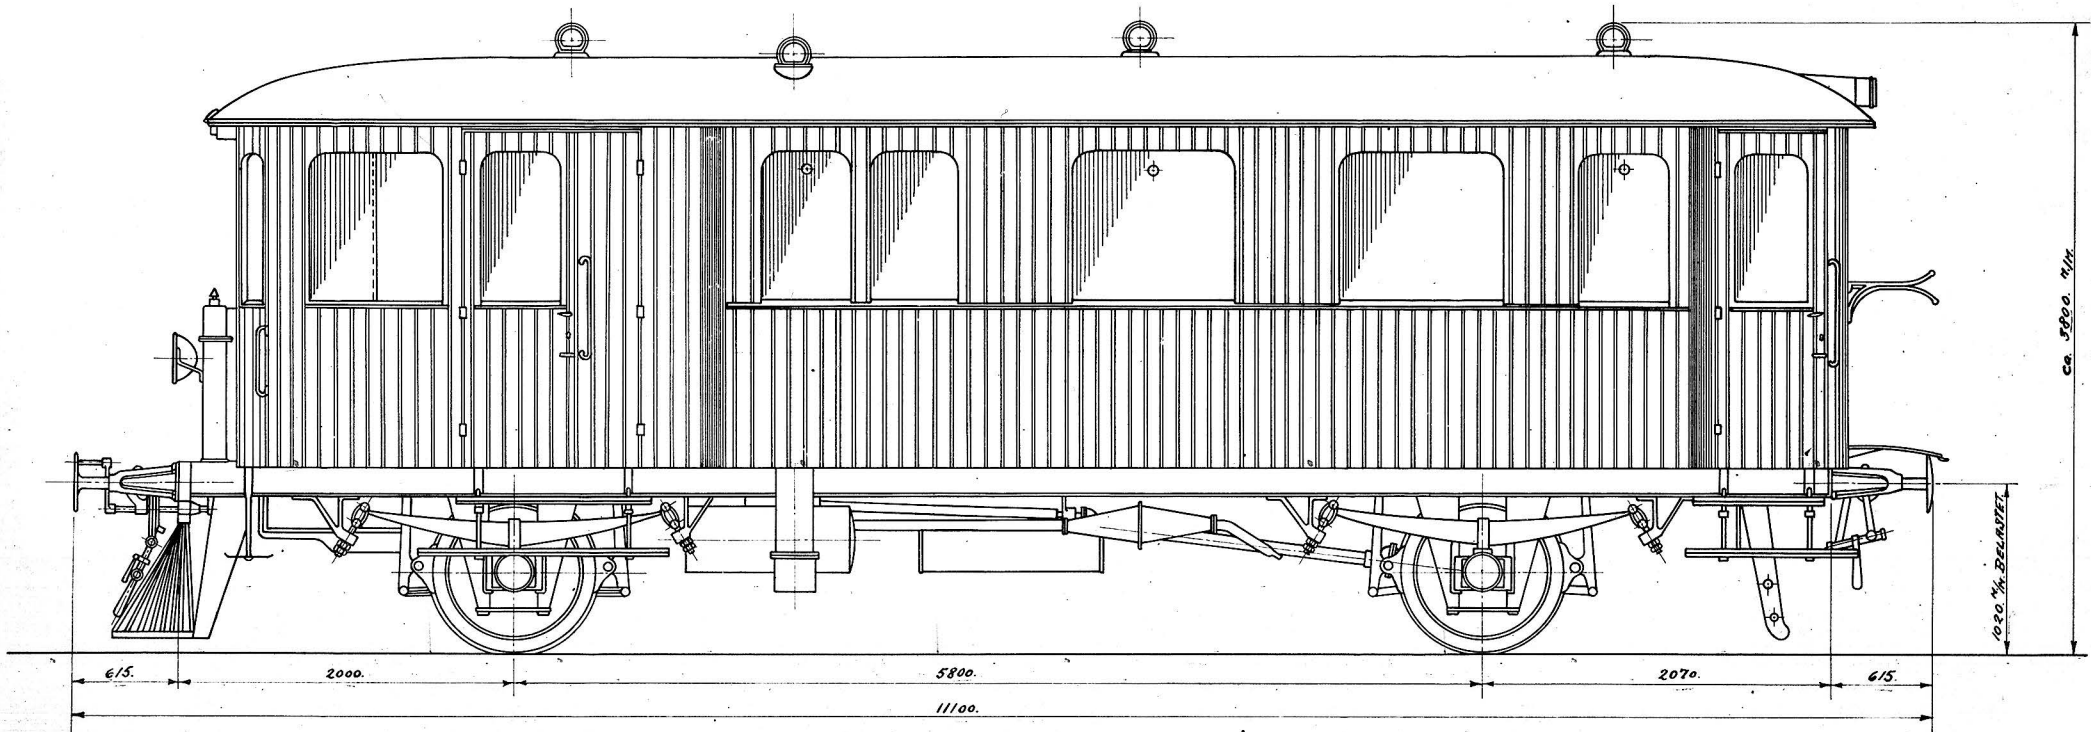

AALBORG PRIVATBANER.

39 SIDDEPLADSER.

SKALA 1:20.

ca. 5800 mm

1020 mm BELASTET

DE FORENEDE AUTOMOBILFABRIKER, A/S
TYPER: JERNBANE-MOTORTOG, MOD. XI
DATO: 20-4-29.
TEG: De KONTR. **C-29602**

AALBORG PRIVATBANER.

39 SIDDEPLADSER.

SKALA 1:20.

ca. 3800 mm

1020 mm BELÆGNET

DE PØRER DE AUTOMOBILFABRIKERN AN O.L.
TYPE: JERNBANE-MOTORVAG. MOD. XI. R.
DATO: 20-4-29
REG. No. KONTR. **C-29602.**

1:45 M 5202