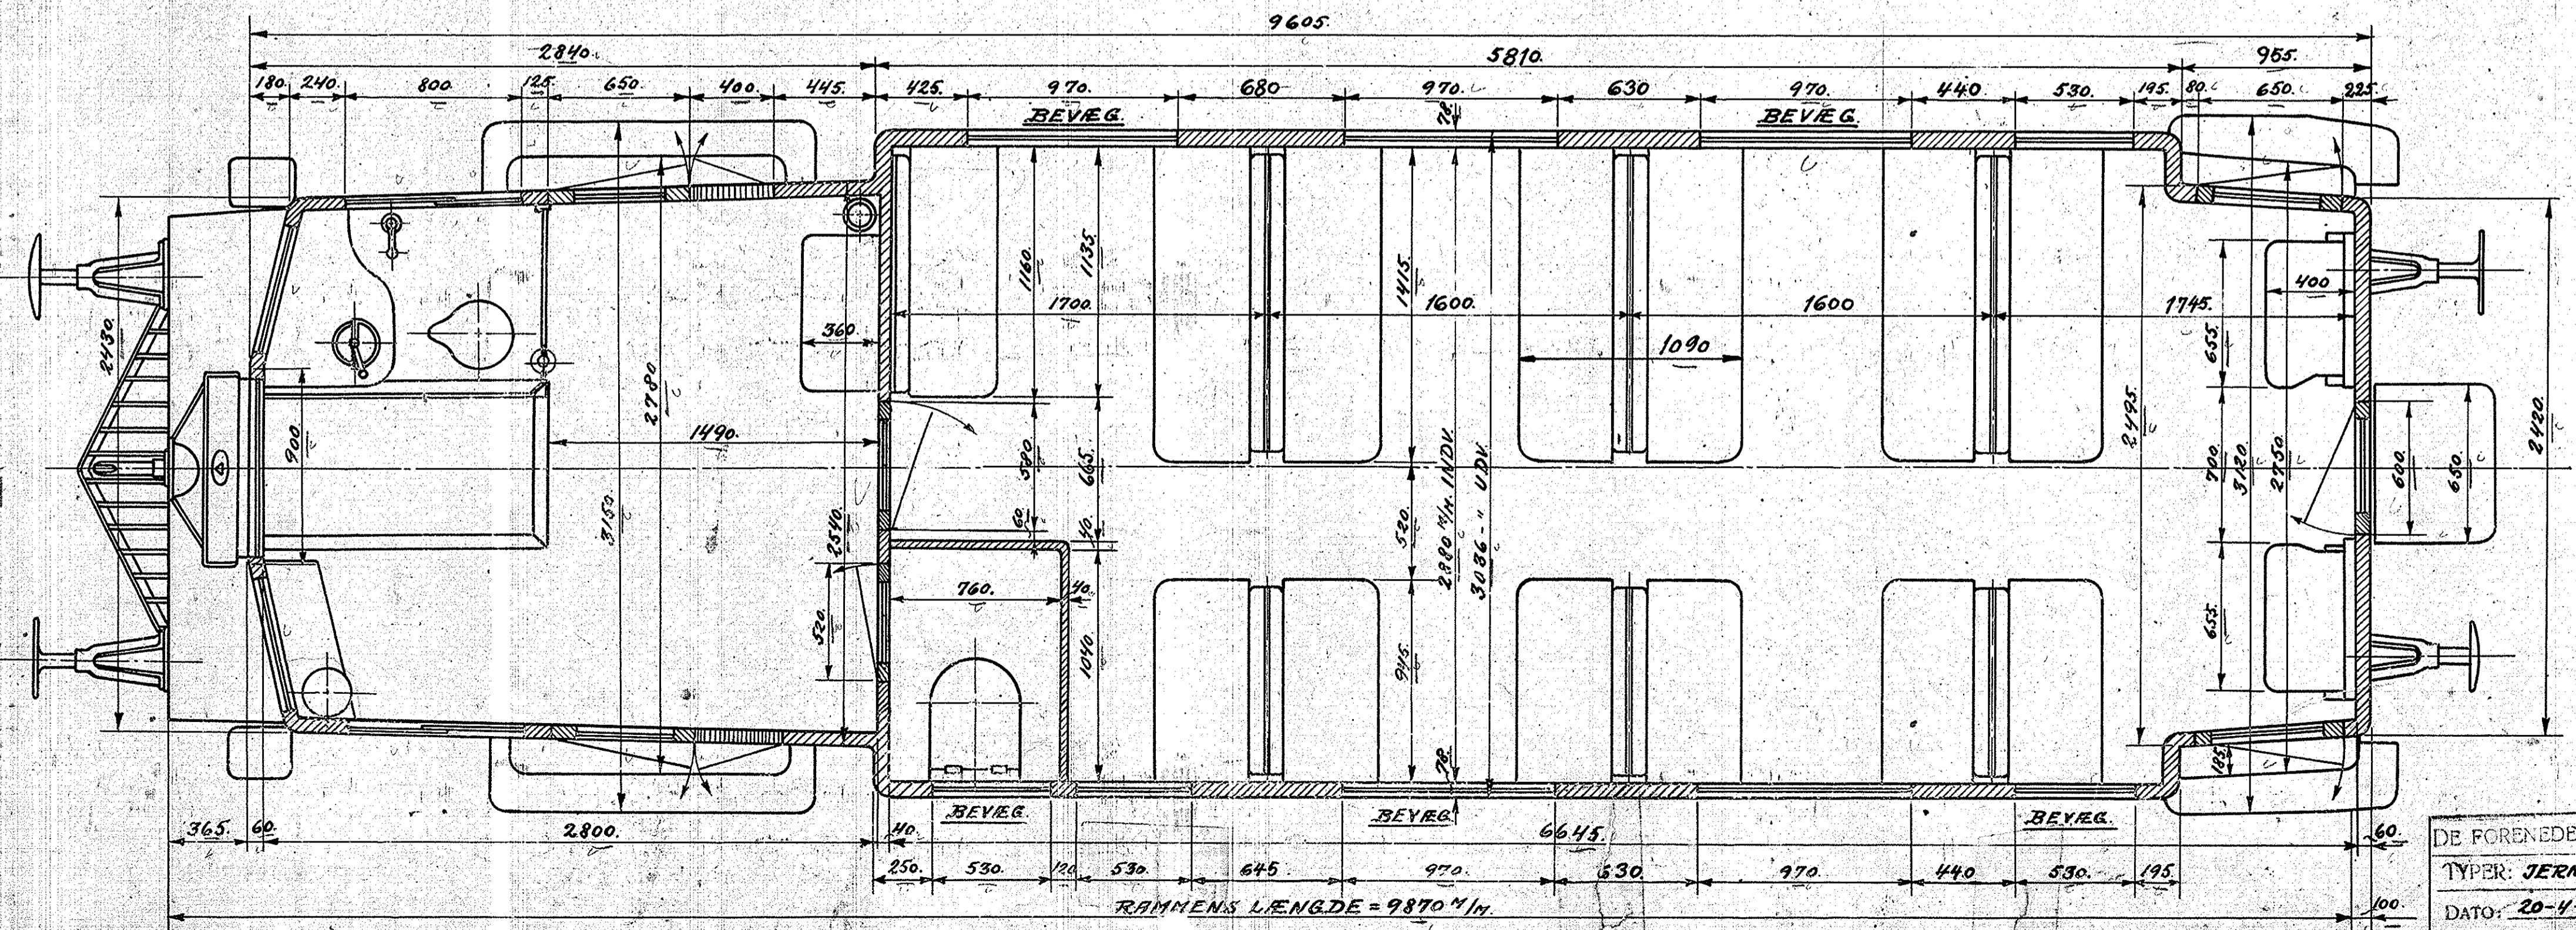

AALBORG PRIVATBANER.

39 SIDDEPLADSER.

SKALA 1:20.

ca. 5800 mm

1020 mm BELASTET

DE FORENEDE AUTOMOBILFABRIKER, A/S
TYPER: JERNBANE-MOTORTOG, MOD. XI
DATO: 20-4-29.
TEG: De KONTR. **C-29602**

AALBORG PRIVATBANER.

39 SIDDEPLADSER.

SKALA 1:20.

ca. 3800 mm

1020 mm BELÆGNET

DE PØRER DE AUTOMOBILFABRIKERN AN O.L.
TYPE: JERNBANE-MOTORVAG. MOD. XI. R.
DATO: 20-4-29
REG. No. KONTR. **C-29602.**

1:45 M 5202