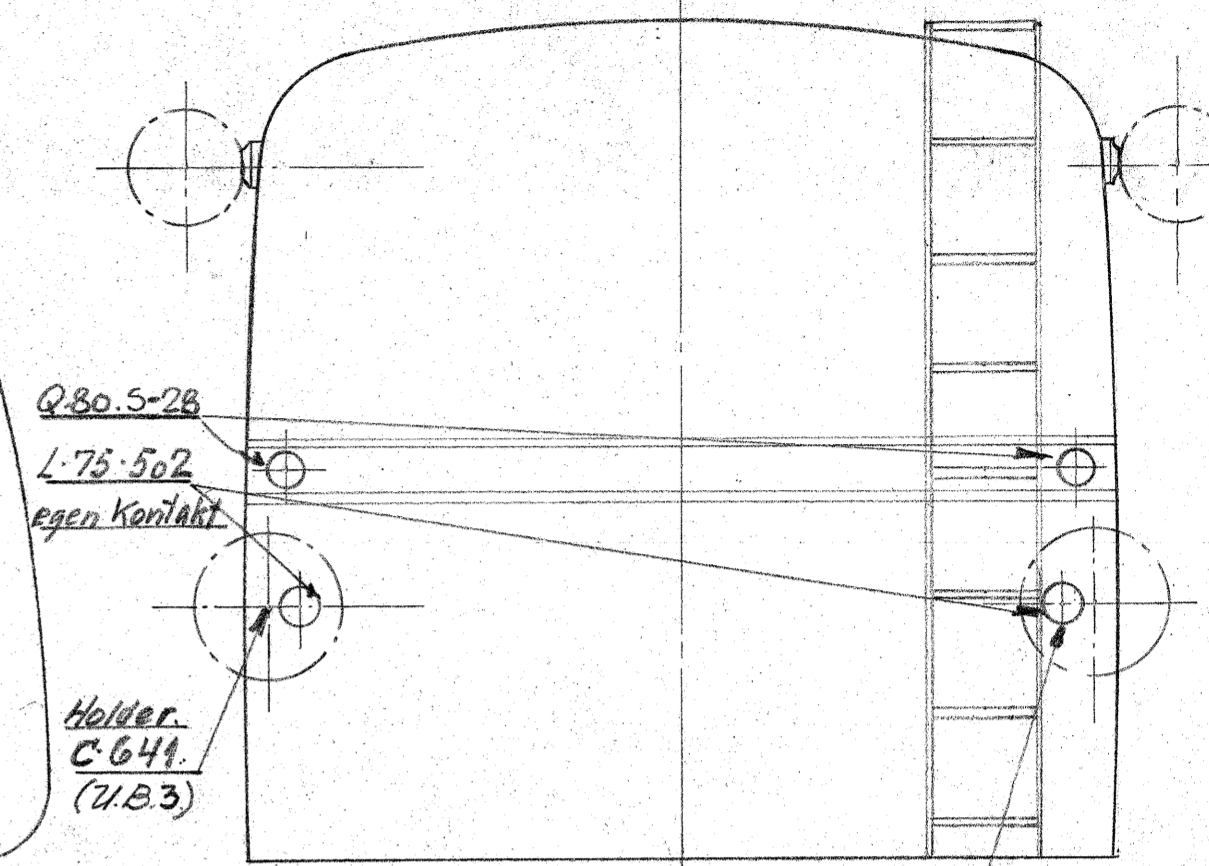

Originalen

Set bagfra.

med aftageligt grønt Glas. Egen Kontakt.

Lygte L-75-502 2 Afbrydere

med aftageligt rødt og gult Glas

Stige

RUTESKILT

Set forfra.

Holder C-641

INDVENDIG HØJDE: 1800¹/₄

— SKINNEOMNIBUS —

Togsignaler.

29 SIDDEPLADSER.

SKALA 1:20.

Aalborg Privatbaner.

O-31, SERIE 55

18-4-1938

100

L:3964 b

8/5.40 Reiser