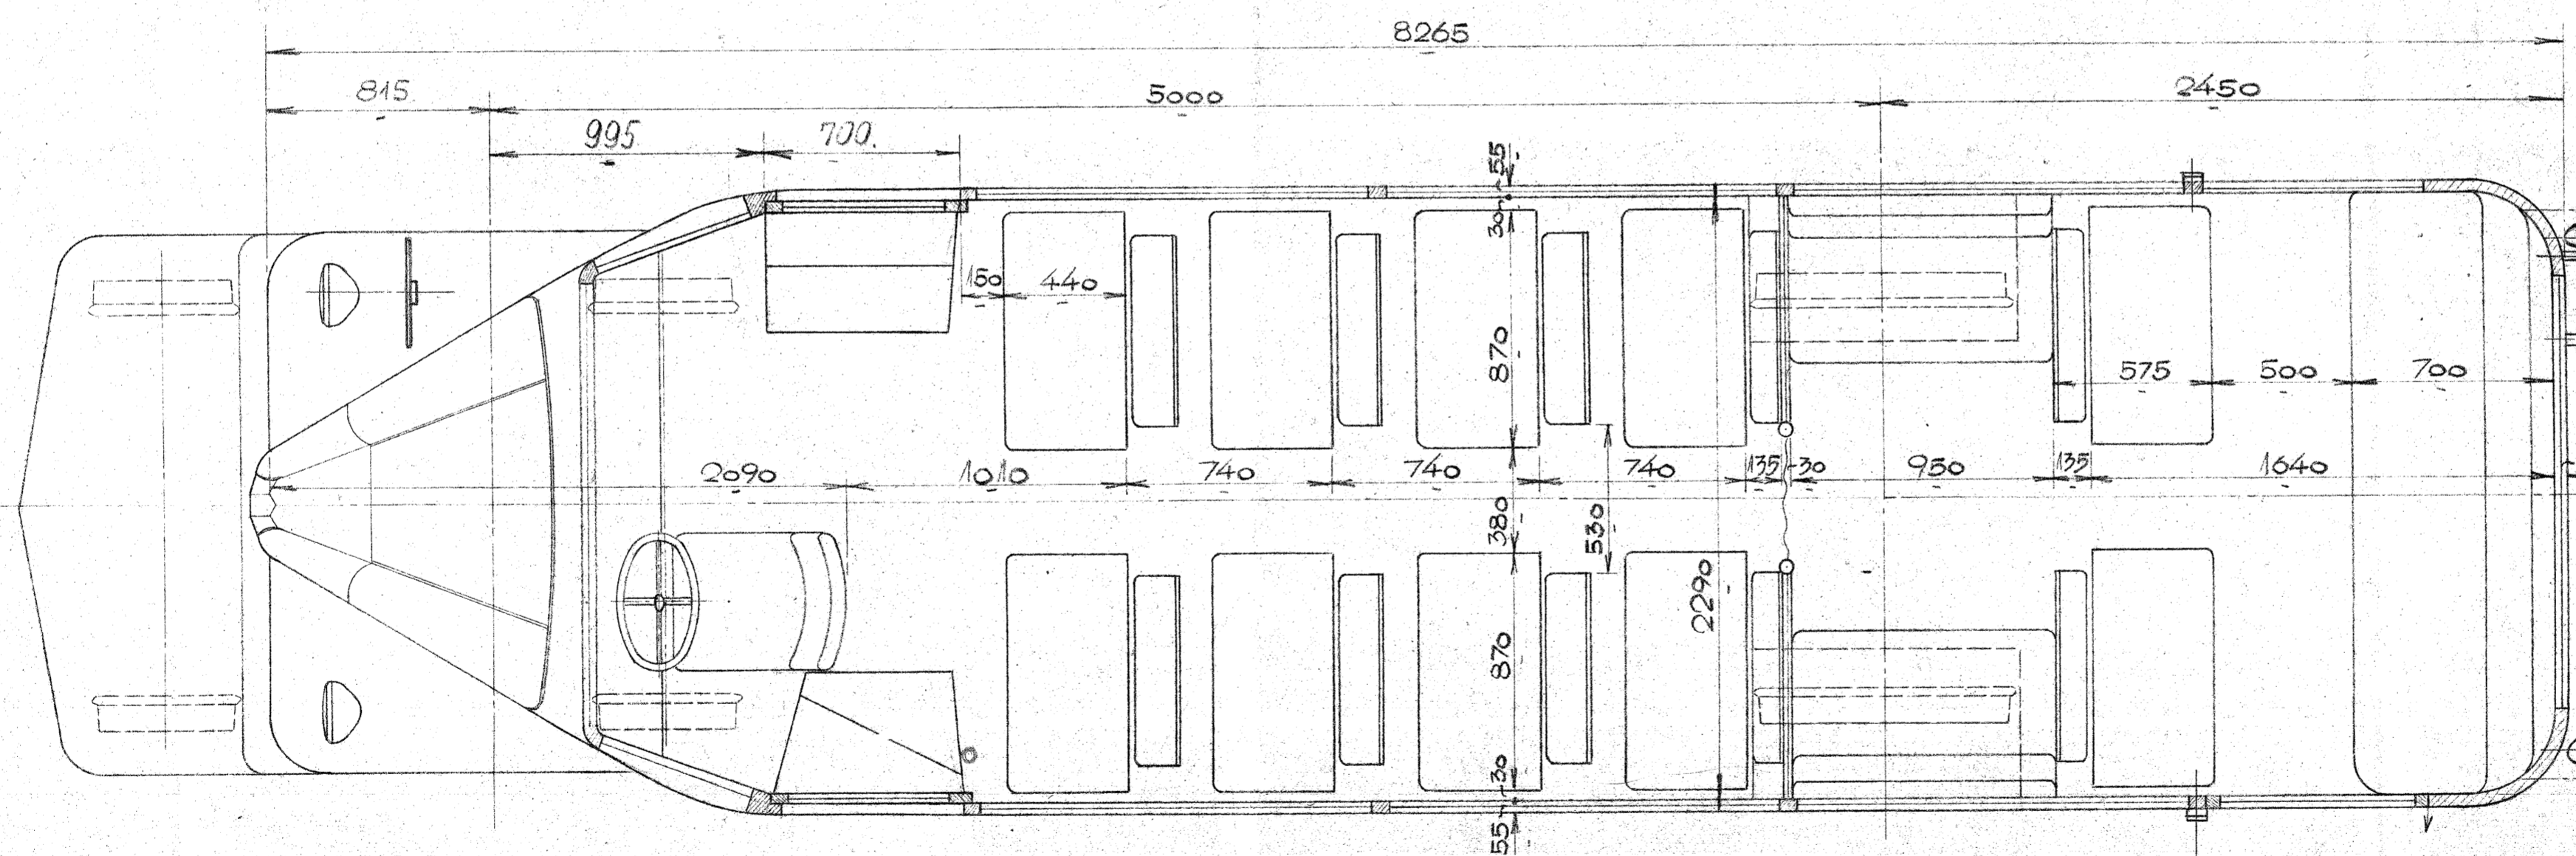

Originalen

Set bagfra.

med aftageligt grønt Glas. Egen Kontakt.

Lygte L-75-502 2 Afbrydere

med aftageligt rødt og gult Glas

Stige

RUTESKILT

Set forfra.

Holder C-641

INDVENDIG HØJDE: 1800¹/₄

— SKINNEOMNIBUS —

Togsignaler.

29 SIDDEPLADSER.

SKALA 1:20.

Aalborg Privatbaner.

O-31, SERIE 55

18-4-1938

100

L:3964 b

8/5.40 Reiser