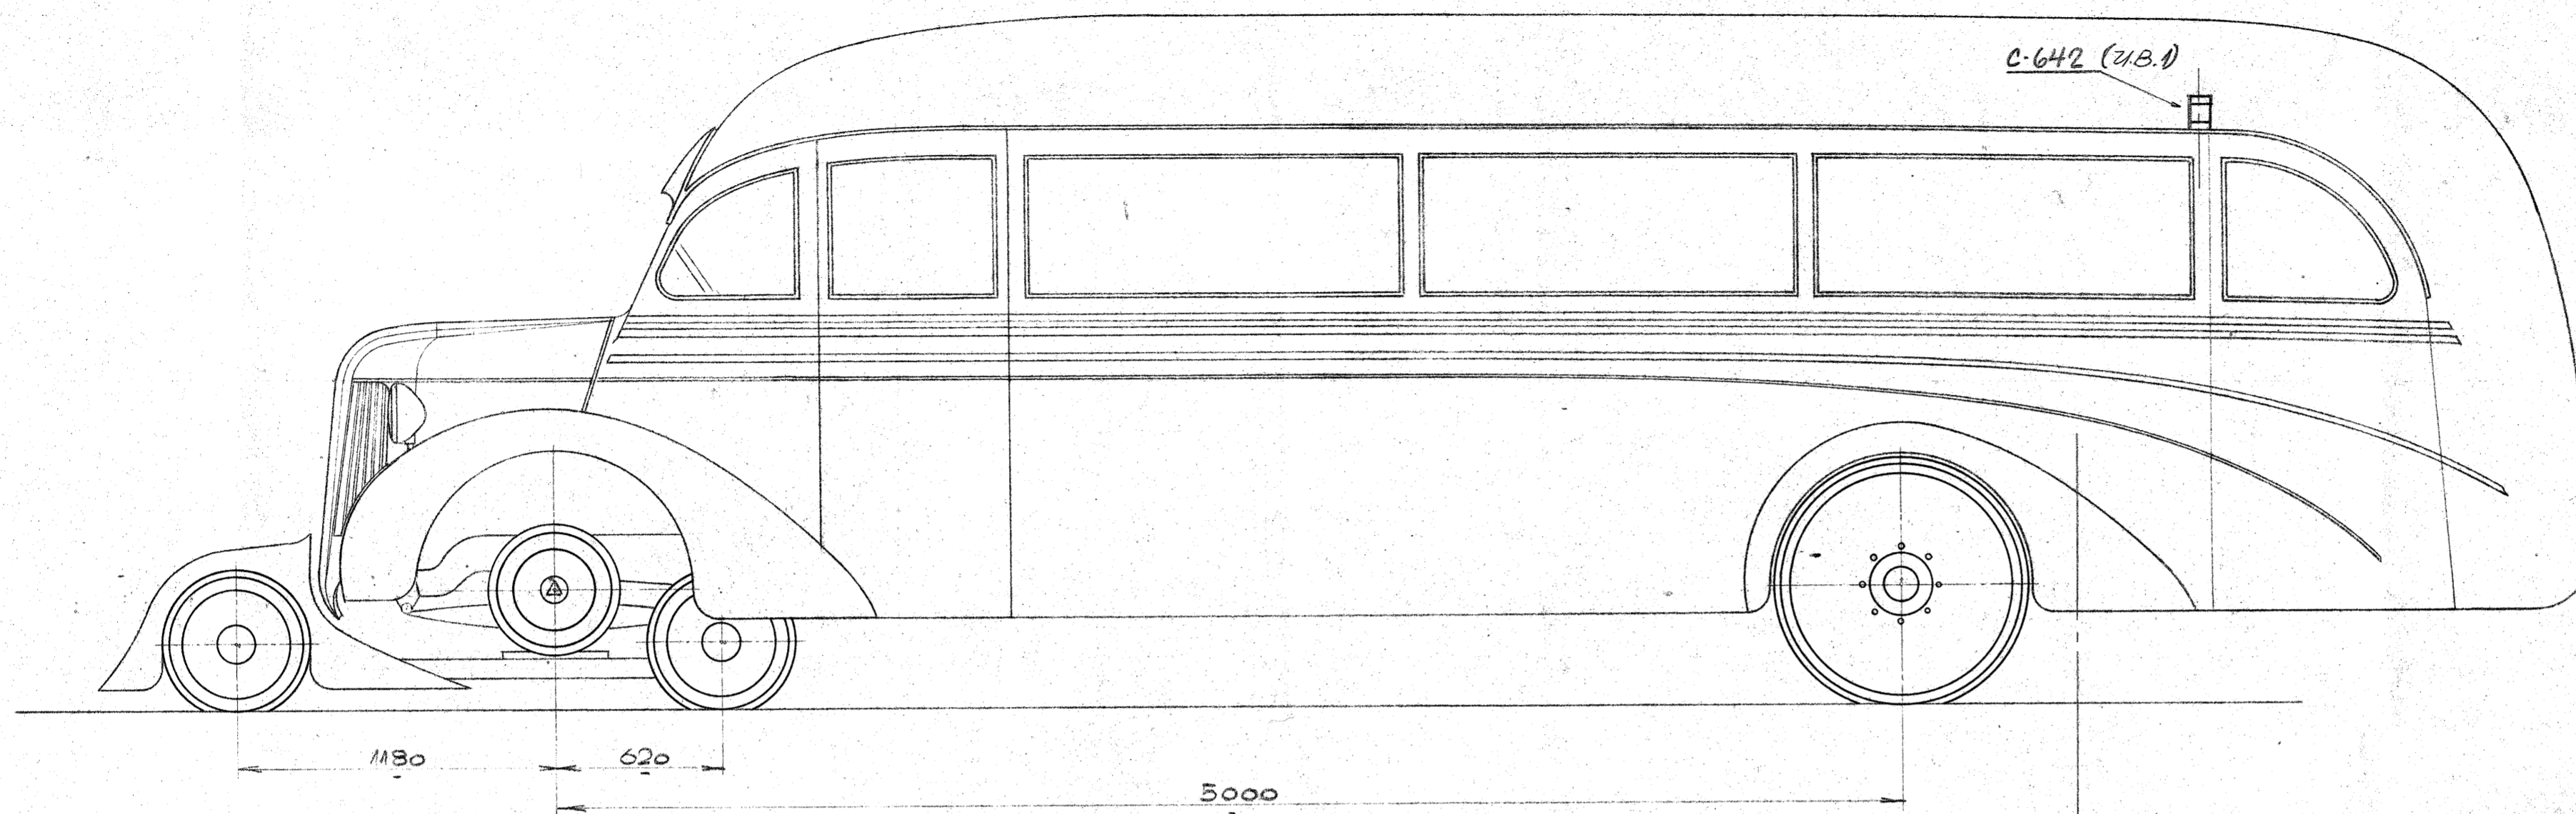

Originalen

Set bagfra.

med aftageligt grønt Glas. Egen Kontakt.

Lygte L-75-502 2 Afbrydere

med aftageligt rødt og gult Glas

Stige

RUTESKILT

Set forfra.

Holder C-641

INDVENDIG HØJDE: 1800¹/₄

— SKINNEOMNIBUS —

Togsignaler.

29 SIDDEPLADSER.

SKALA 1:20.

Aalborg Privatbaner.

O-31, SERIE 55

18-4-1938

100

L:3964 b

8/5.40 Reiser