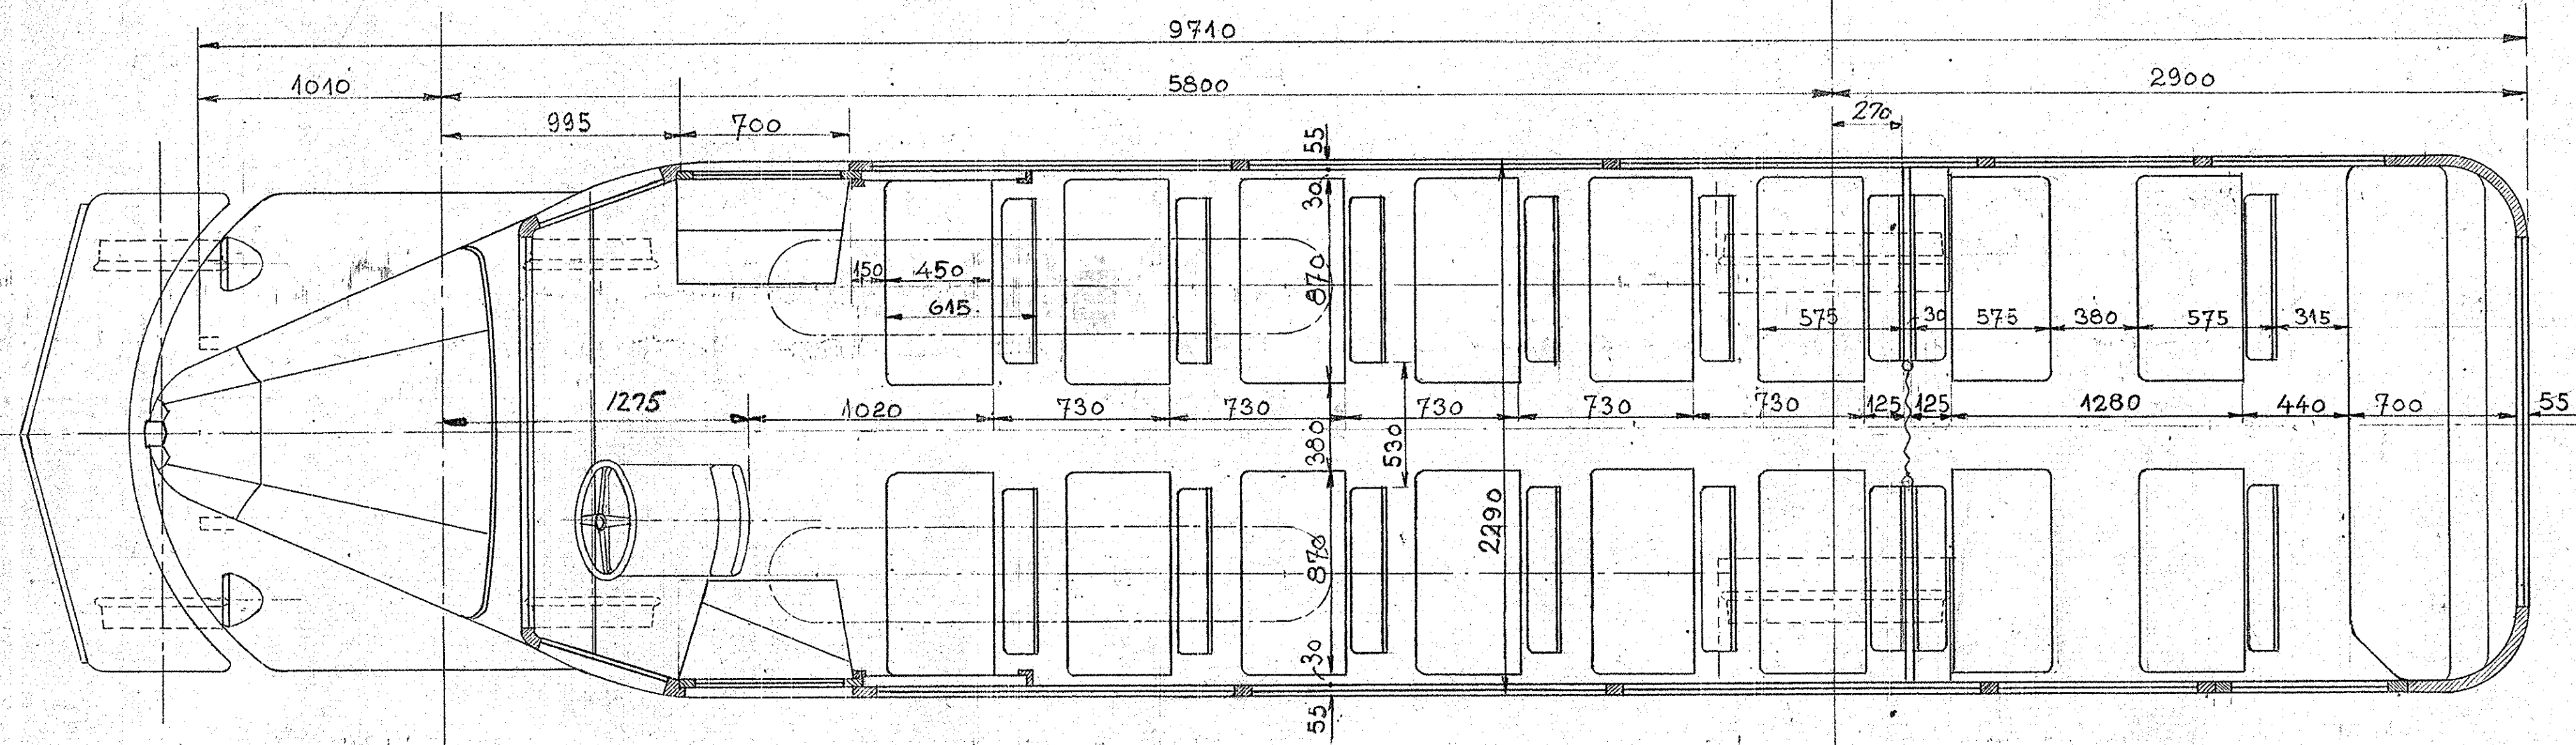

1180 620 5800

9710 1010 995 700 5800 2900 270 55 30 450 450 615 670 575 30 575 380 575 315 1275 1020 730 730 730 730 730 125 125 1280 440 700 55 30 530 2290 55

Skinneomnibus

37 Siddepladser

<i>Scandia - Randers</i>	Maasstab	Tegn. No.	1/40
	Købf.		
<i>Skinneomnibus</i>		A.B.I.	
<i>0-37</i>		L-39689	