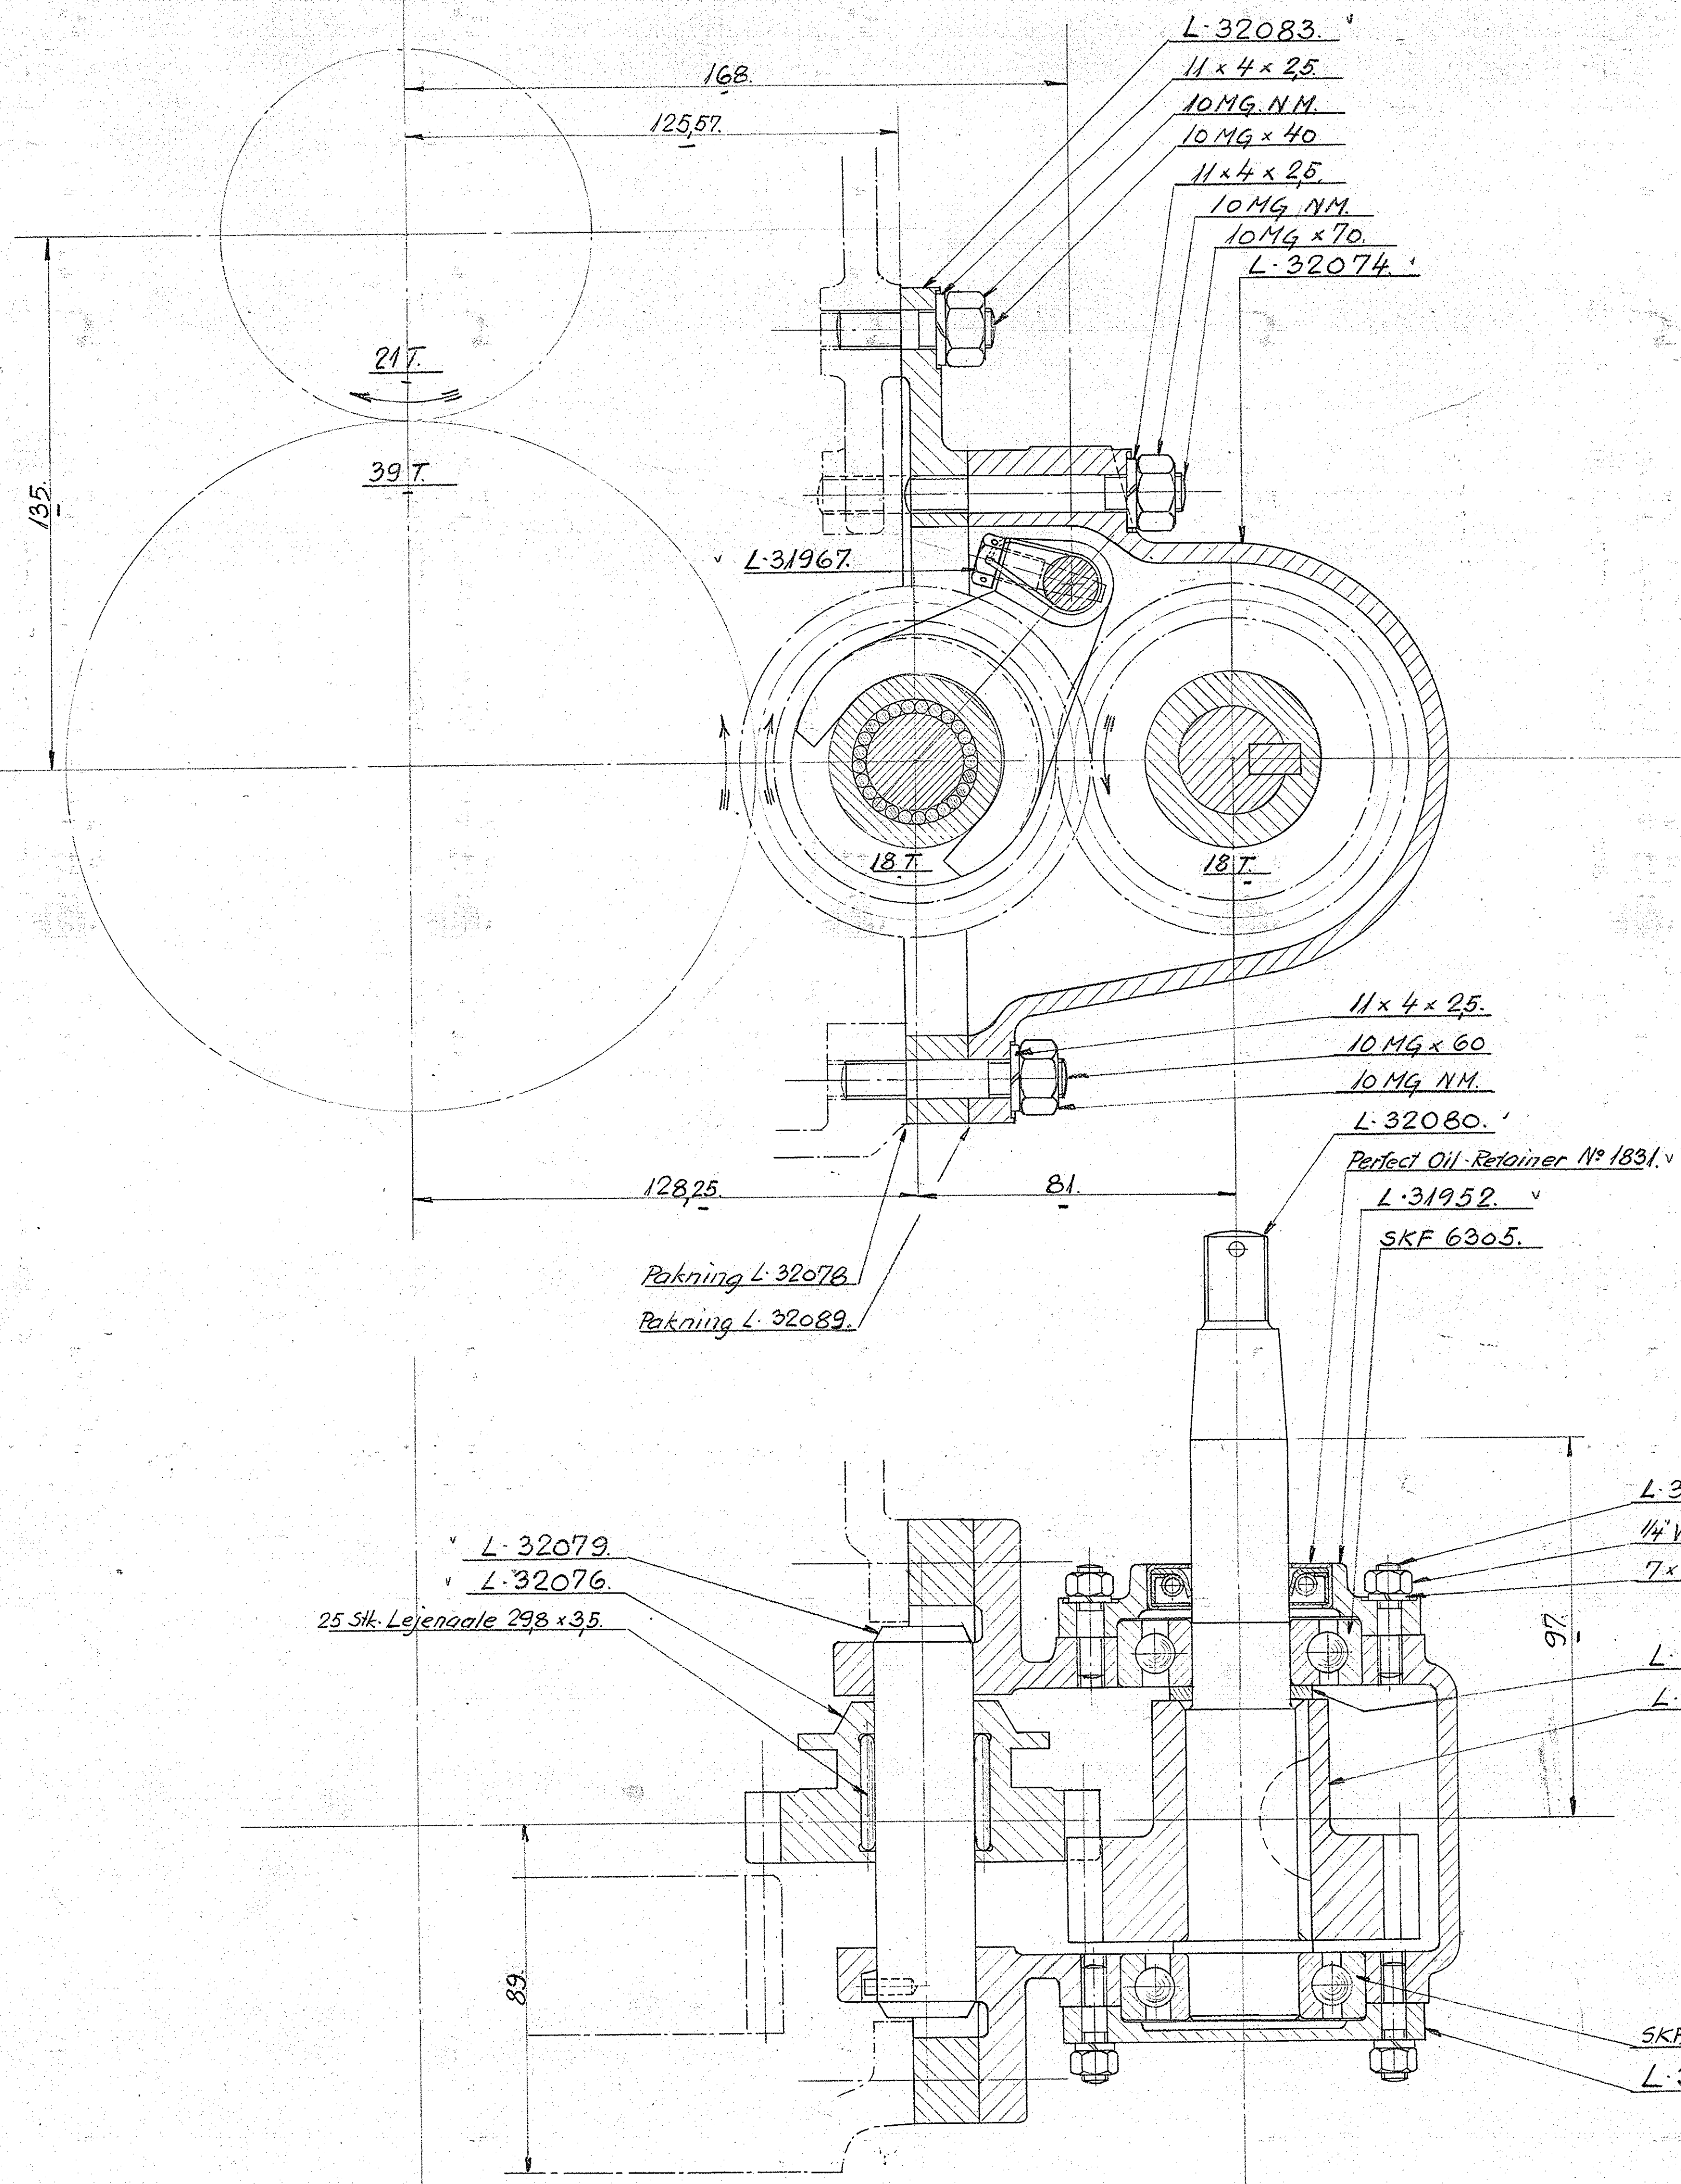

Set forfra

Omdrejningstal 1/17 x Motoromdrejninger

Scandia - Randers		Maal	Tegn	24/117	Rev.
Power take off for Gearkasse ZF K.50.		1-1	Kont.		
L.32075		Kalk.			