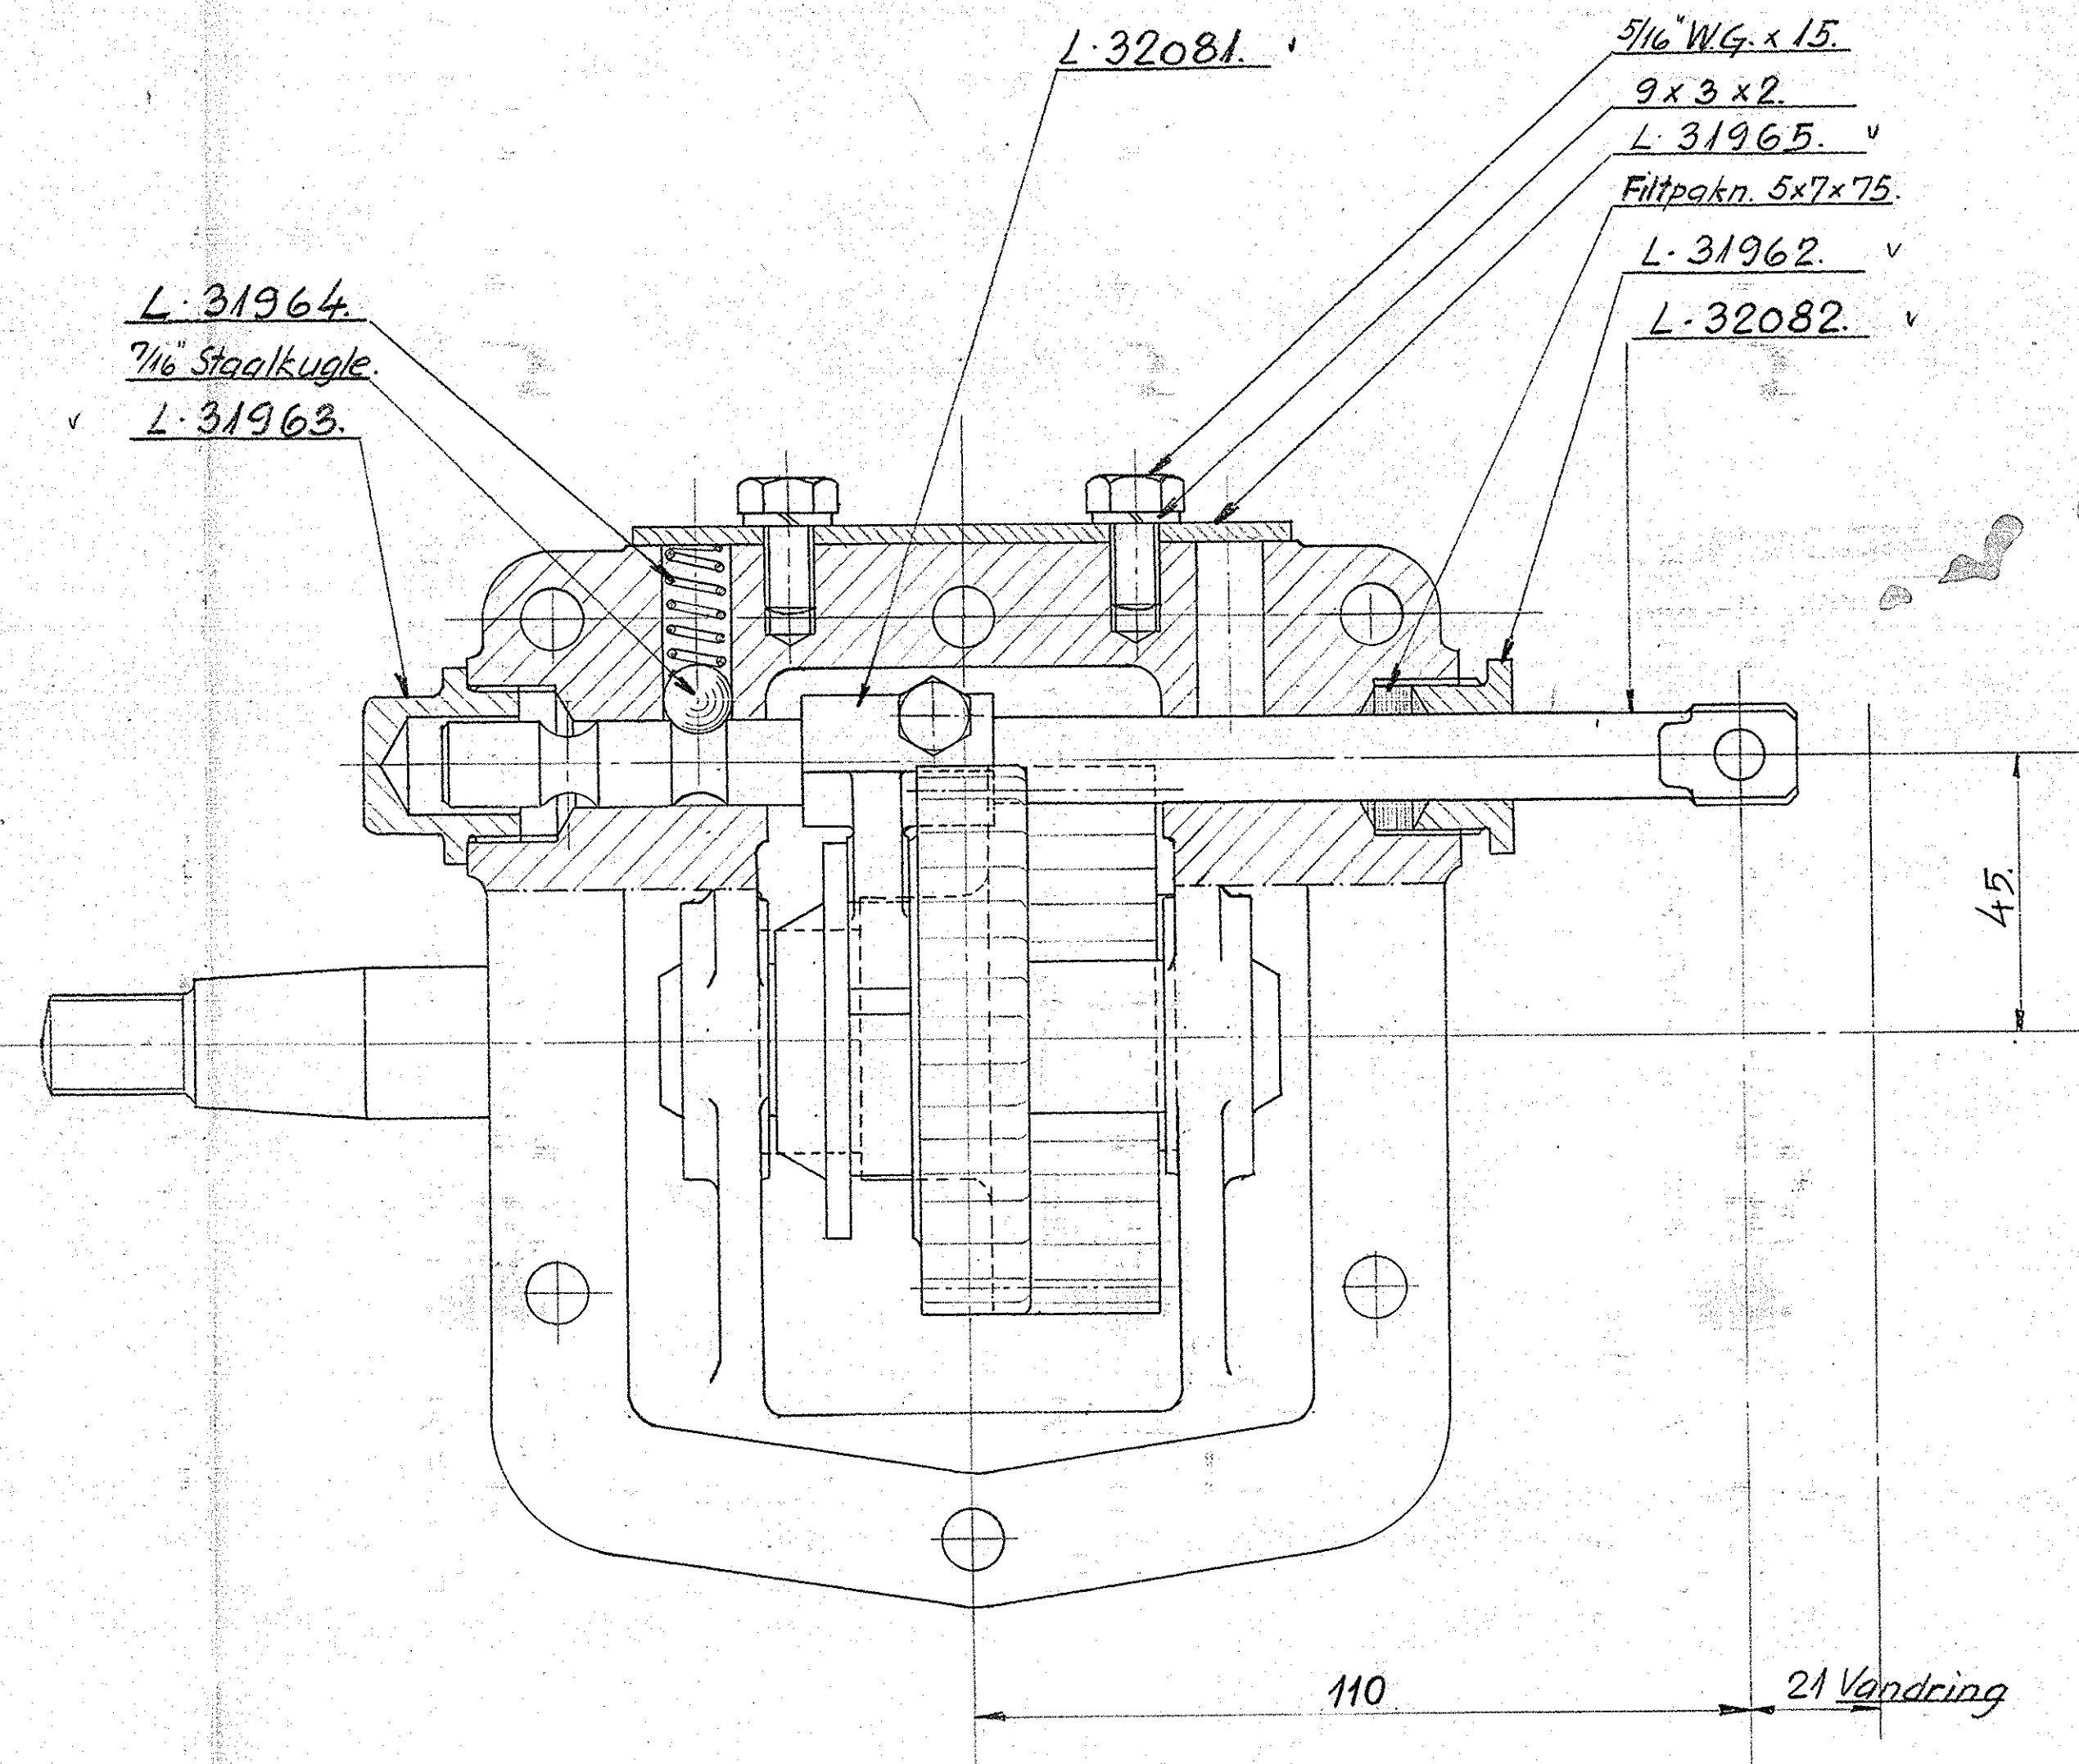

Set forfra

Omdrejningstal 1/17 x Motoromdrejninger

Scandia - Randers		Maal	Tegn	24/117	Rev.
Power take off for Gearkasse ZF K.50.		1-1	Kont.		
L.32075		Kalk.			