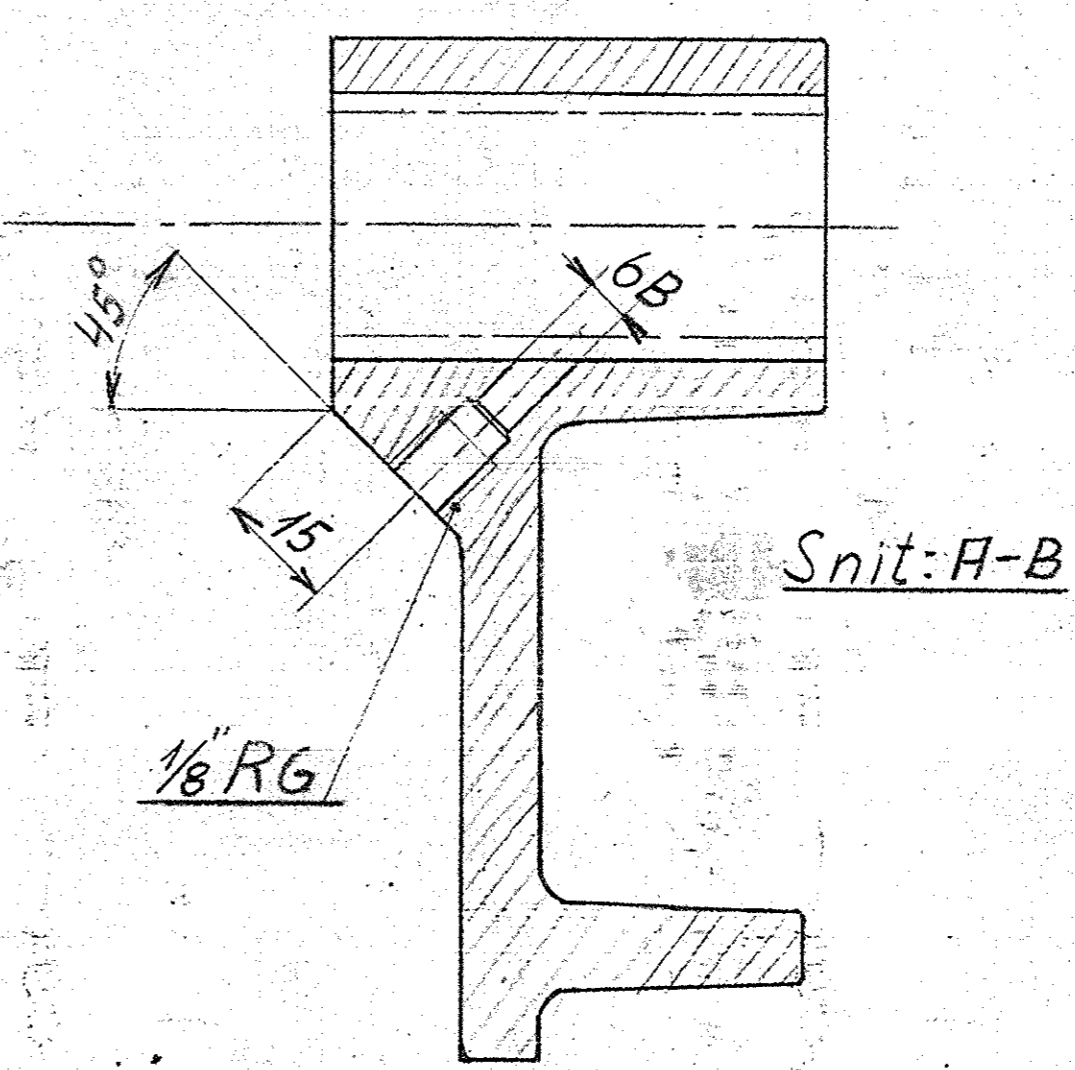

Graterne fjernes saaledes at
 Hullet er godt aaben til det fri.
 Bores med samme Bor som Gev.
 Hulletne iøvrigt paases at
 Hullet passer nøje sammen med
 tilsvarende Hul i Dækslet.

2	Lejehus	Stk	Genstand	Nr. Teq.	Nr. Matr.	Mod.	Nr.	kg
1	Model nr. ændret							
1	Stopbøjle flyttet ned							
Scandia Rainers		1:1		Kalk		10.1.411		
Lejehus - venstre		A		C-22384		10.1.411		
Labeaksel		Skinrebuss		C-22384		10.1.411		