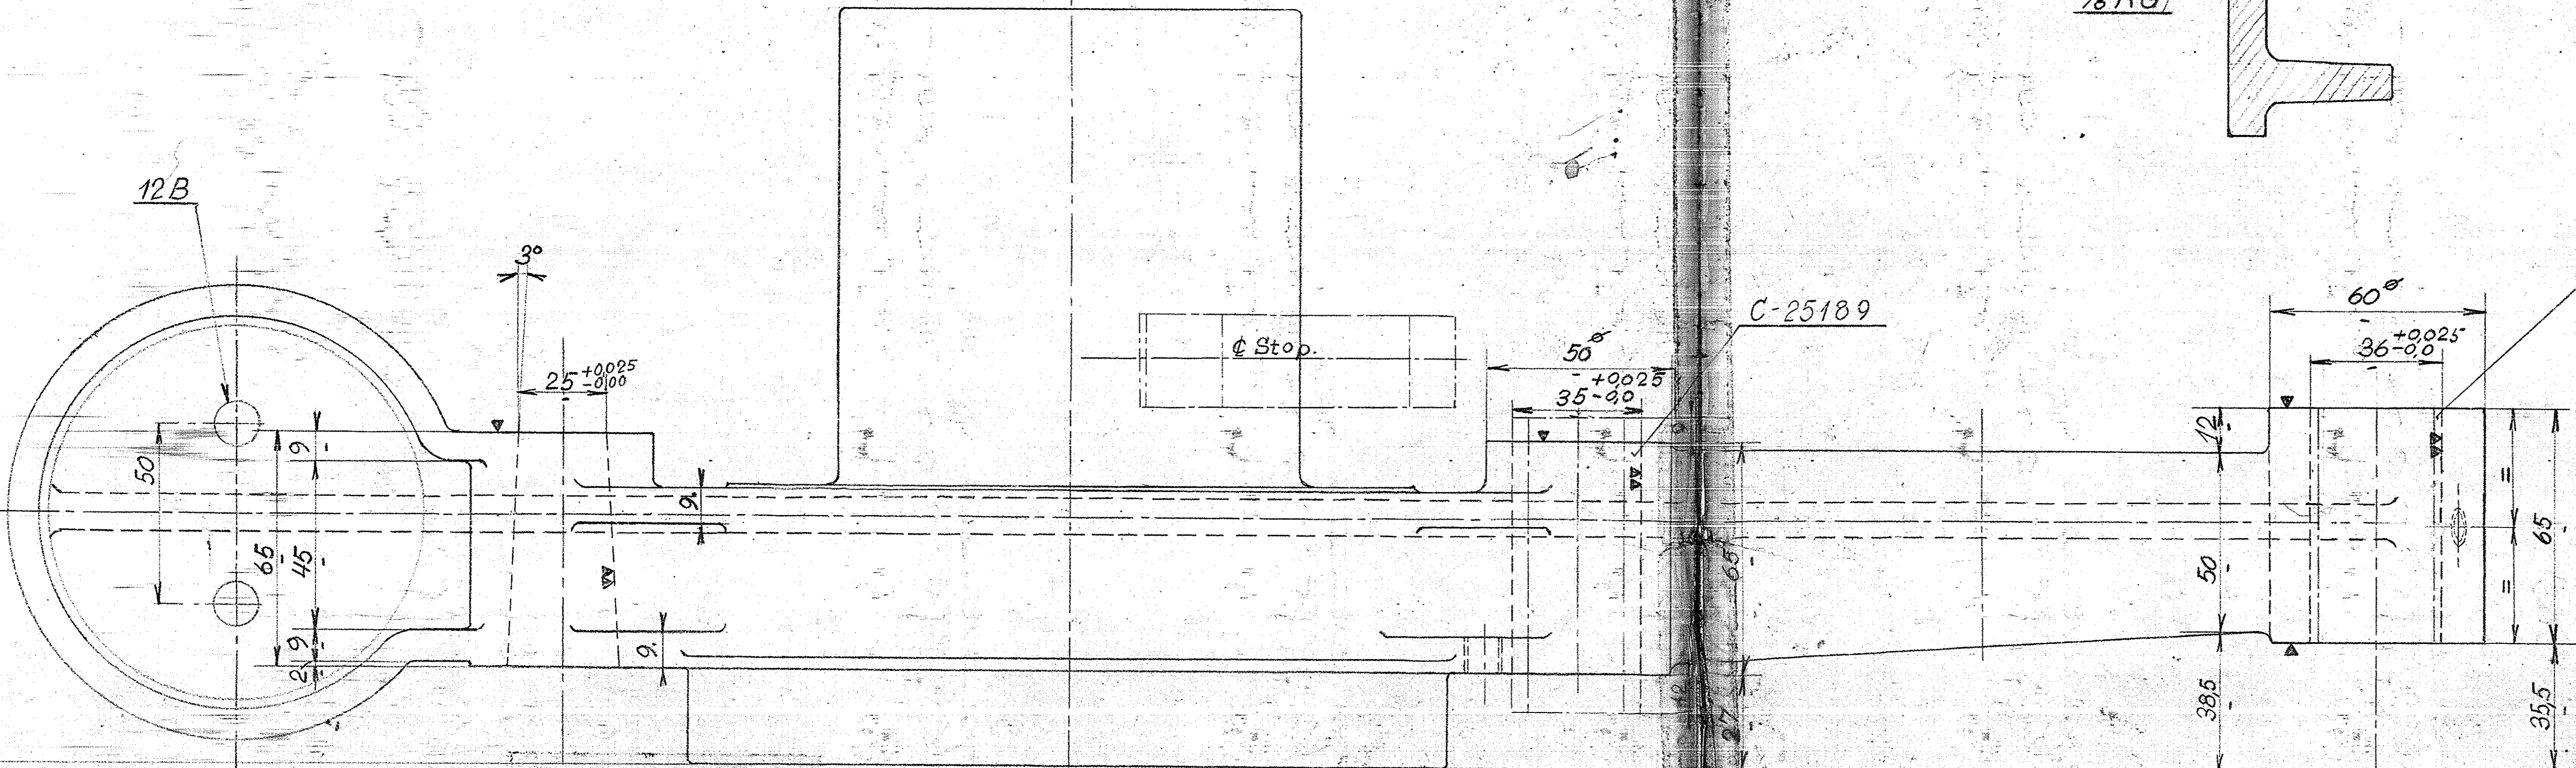

Graterne fjernes saaledes at
 Hullet er godt aaben til det fri.
 Bores med samme Bor som Gev.
 Hulletne iøvrigt paases at
 Hullet passer nøje sammen med
 tilsvarende Hul i Dækslet.

2	Lejehus	Stk	Genstand	Nr. Teq.	Nr. Matr.	Mod.	Nr.	kg
1	Model nr. ændret							
1	Stopbøjle flyttet ned							
Scandia Rainers		1:1		Kalk		10.1.411		
Lejehus - venstre		A		C-22384		10.1.411		
Labeaksel		Skinrebuss		C-22384		10.1.411		