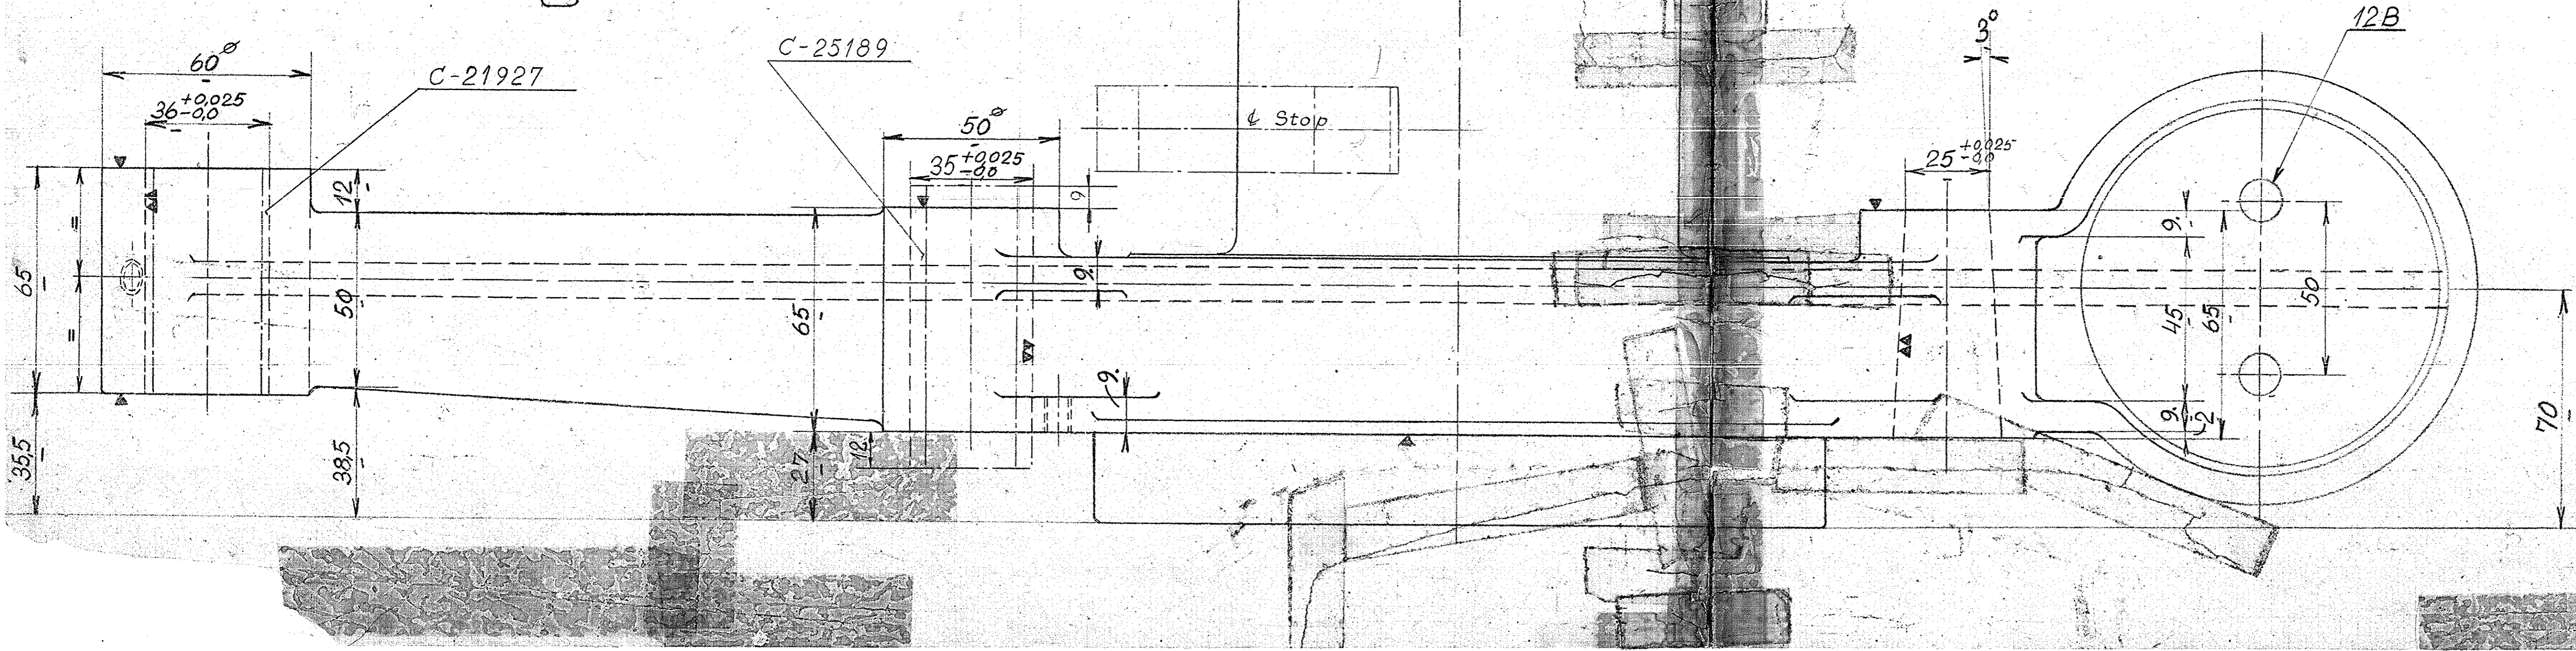

Snit: C-D-E

Graterne fjernes saaledes at Hullet er godt aaben til det fri Bores med samme Bor som Gex-Hullerne. Iøvrigt paa- ses at Hullet passer nøje sam- men med tilsvarende Hul i Dækslet.

Snit: H-B

2	Lejehus	st.g. C-21911 23.5
Stk	Genstand	Nr. Tegn. Nr. Matr. Mod. Nr. kg
A	Model nr. sendr. hrave frem.	
B	Stopbøjle flyttet ned	C-25202
Scandia-Randers		Maal 1:1
Lejehus-højre		Tegn. 1/2-1/6 Q.B
Løbeaksel Skinnebus		Kont. - 1/8
		A
		C-22383