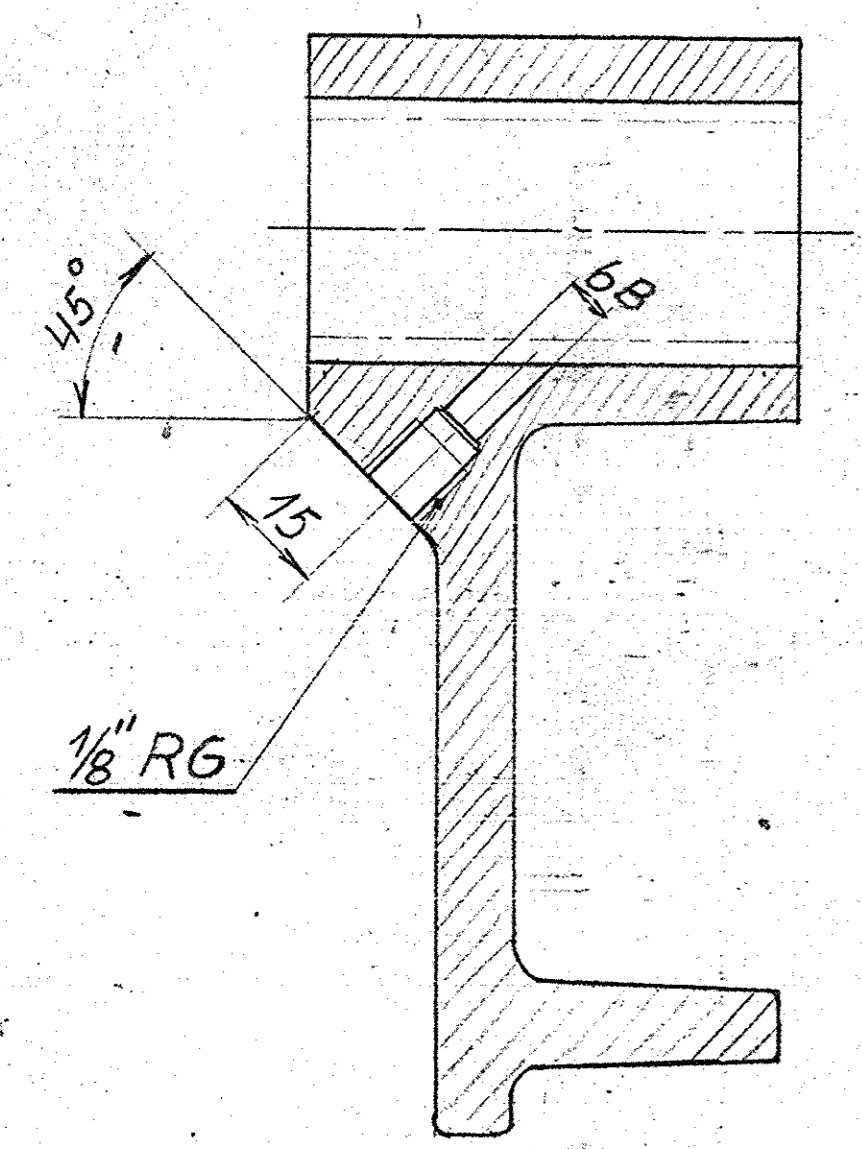

Snit: C-D-E

Graterne fjernes saaledes at Hullet er godt aaben til det fri Bores med samme Bor som Gex-Hullerne. Iøvrigt paa- ses at Hullet passer nøje sam- men med tilsvarende Hul i Dækslet.

Snit: H-B

2	Lejehus	st.g. C-21911 23.5
Stk	Genstand	Nr. Tegn. Nr. Matr. Mod. Nr. kg
A	Model nr. sendr. hrave frem.	
B	Stopbøjle flyttet ned	C-25202
Scandia-Randers		Maal 1:1
Lejehus-højre		Tegn. 1/2-1/6 Q.B
Løbeaksel Skinnebus		Kont. - 1/8
		A
		C-22383