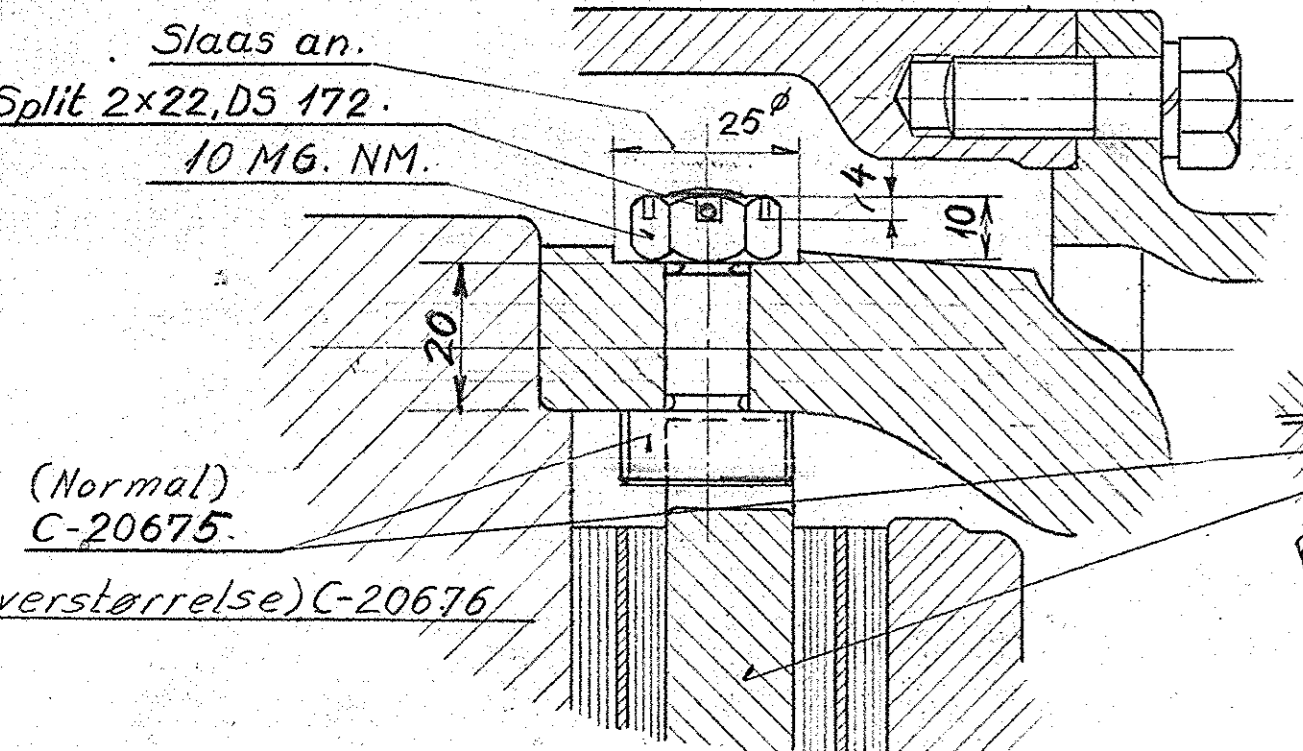

Gælder fra og med Vogn Nr 30
Hjørring Privatbøner.

Blanke drejede Bolte
3/8" WG x 80 (12 Stk.)

Original.
45844.
2-40618, 45146.
45845.
2-40865, 44288.
C-20666 SKF. 51114.
C-20667.
40823 45843

SKF. 6206 Z
Seegersikring
(C-20681) 40707
41475

154x23x15
C-20944
22000
L-31214
40574
C-41198
(C-20929)
40564
22017
C-20935
22022
Hoff. 345.45x100x25
SKF. 6309
27970
C-20939
7/16"-18 BSF x 32 mm

44280
40544
97
C-20644
C-41200-21988
(C-20947) 22019
C-41199
21989
C-20946
C-41243 80258
368

Udvekslinger	
1 Gear	1:5,05
2 "	1:2,98
3 "	1:1,724
4 "	1:1
Bakgear	

Scandia-Randers
Gearkasse
K.50
C-20920

MÅL	TEGN.	1/2	MÅL
KONF.	1/2	MÅL	
KALK.	1/2	MÅL	