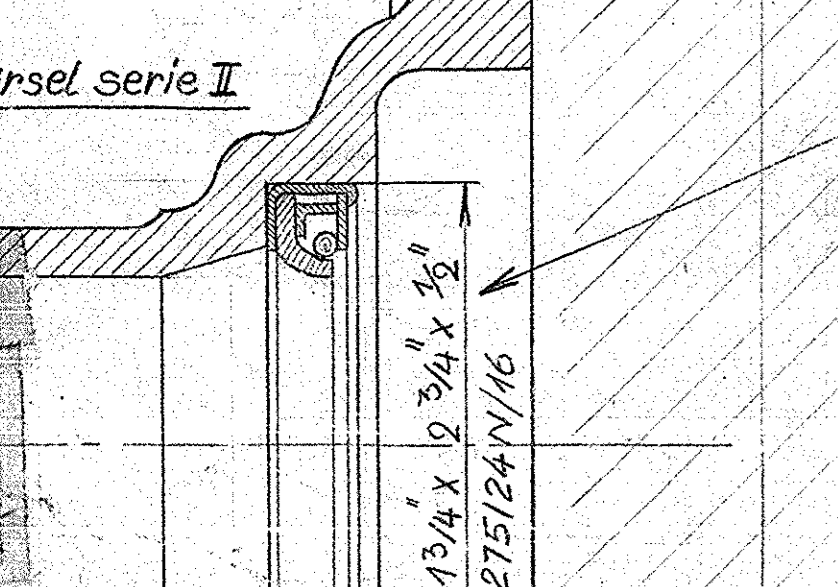

Gælder fra og med Vogn Nr 30
Hjørring Privatbøner.

Blanke drejede Bolte
3/8" WG x 80 (12 Stk.)

Original.
45844.
2-40618, 45146.
45845.
2-40865, 44288.
C-20666 SKF. 51114.
C-20667.
40823 45843

SKF. 6206 Z
Seegersikring
(C-20681) 40707
41475

154x23x15
C-20944
22000
L-31214
40574
C-41198
(C-20929)
40564
22017
C-20935
22022
Hoff. 345.45x100x25
SKF. 6309
27970
C-20939
7/16"-18 BSF x 32 mm

44280
40544
97
C-20644
C-41200-21988
(C-20947) 22019
C-41199
21989
C-20946
C-41243 80258
368

Udvekslinger	
1 Gear	1:5,05
2 "	1:2,98
3 "	1:1,724
4 "	1:1
Bakgear	

Scandia-Randers
Gearkasse
K.50
C-20920

MÅL	TEGN.	1/2	MÅL
KONF.	1/2	MÅL	
KALK.	1/2	MÅL	