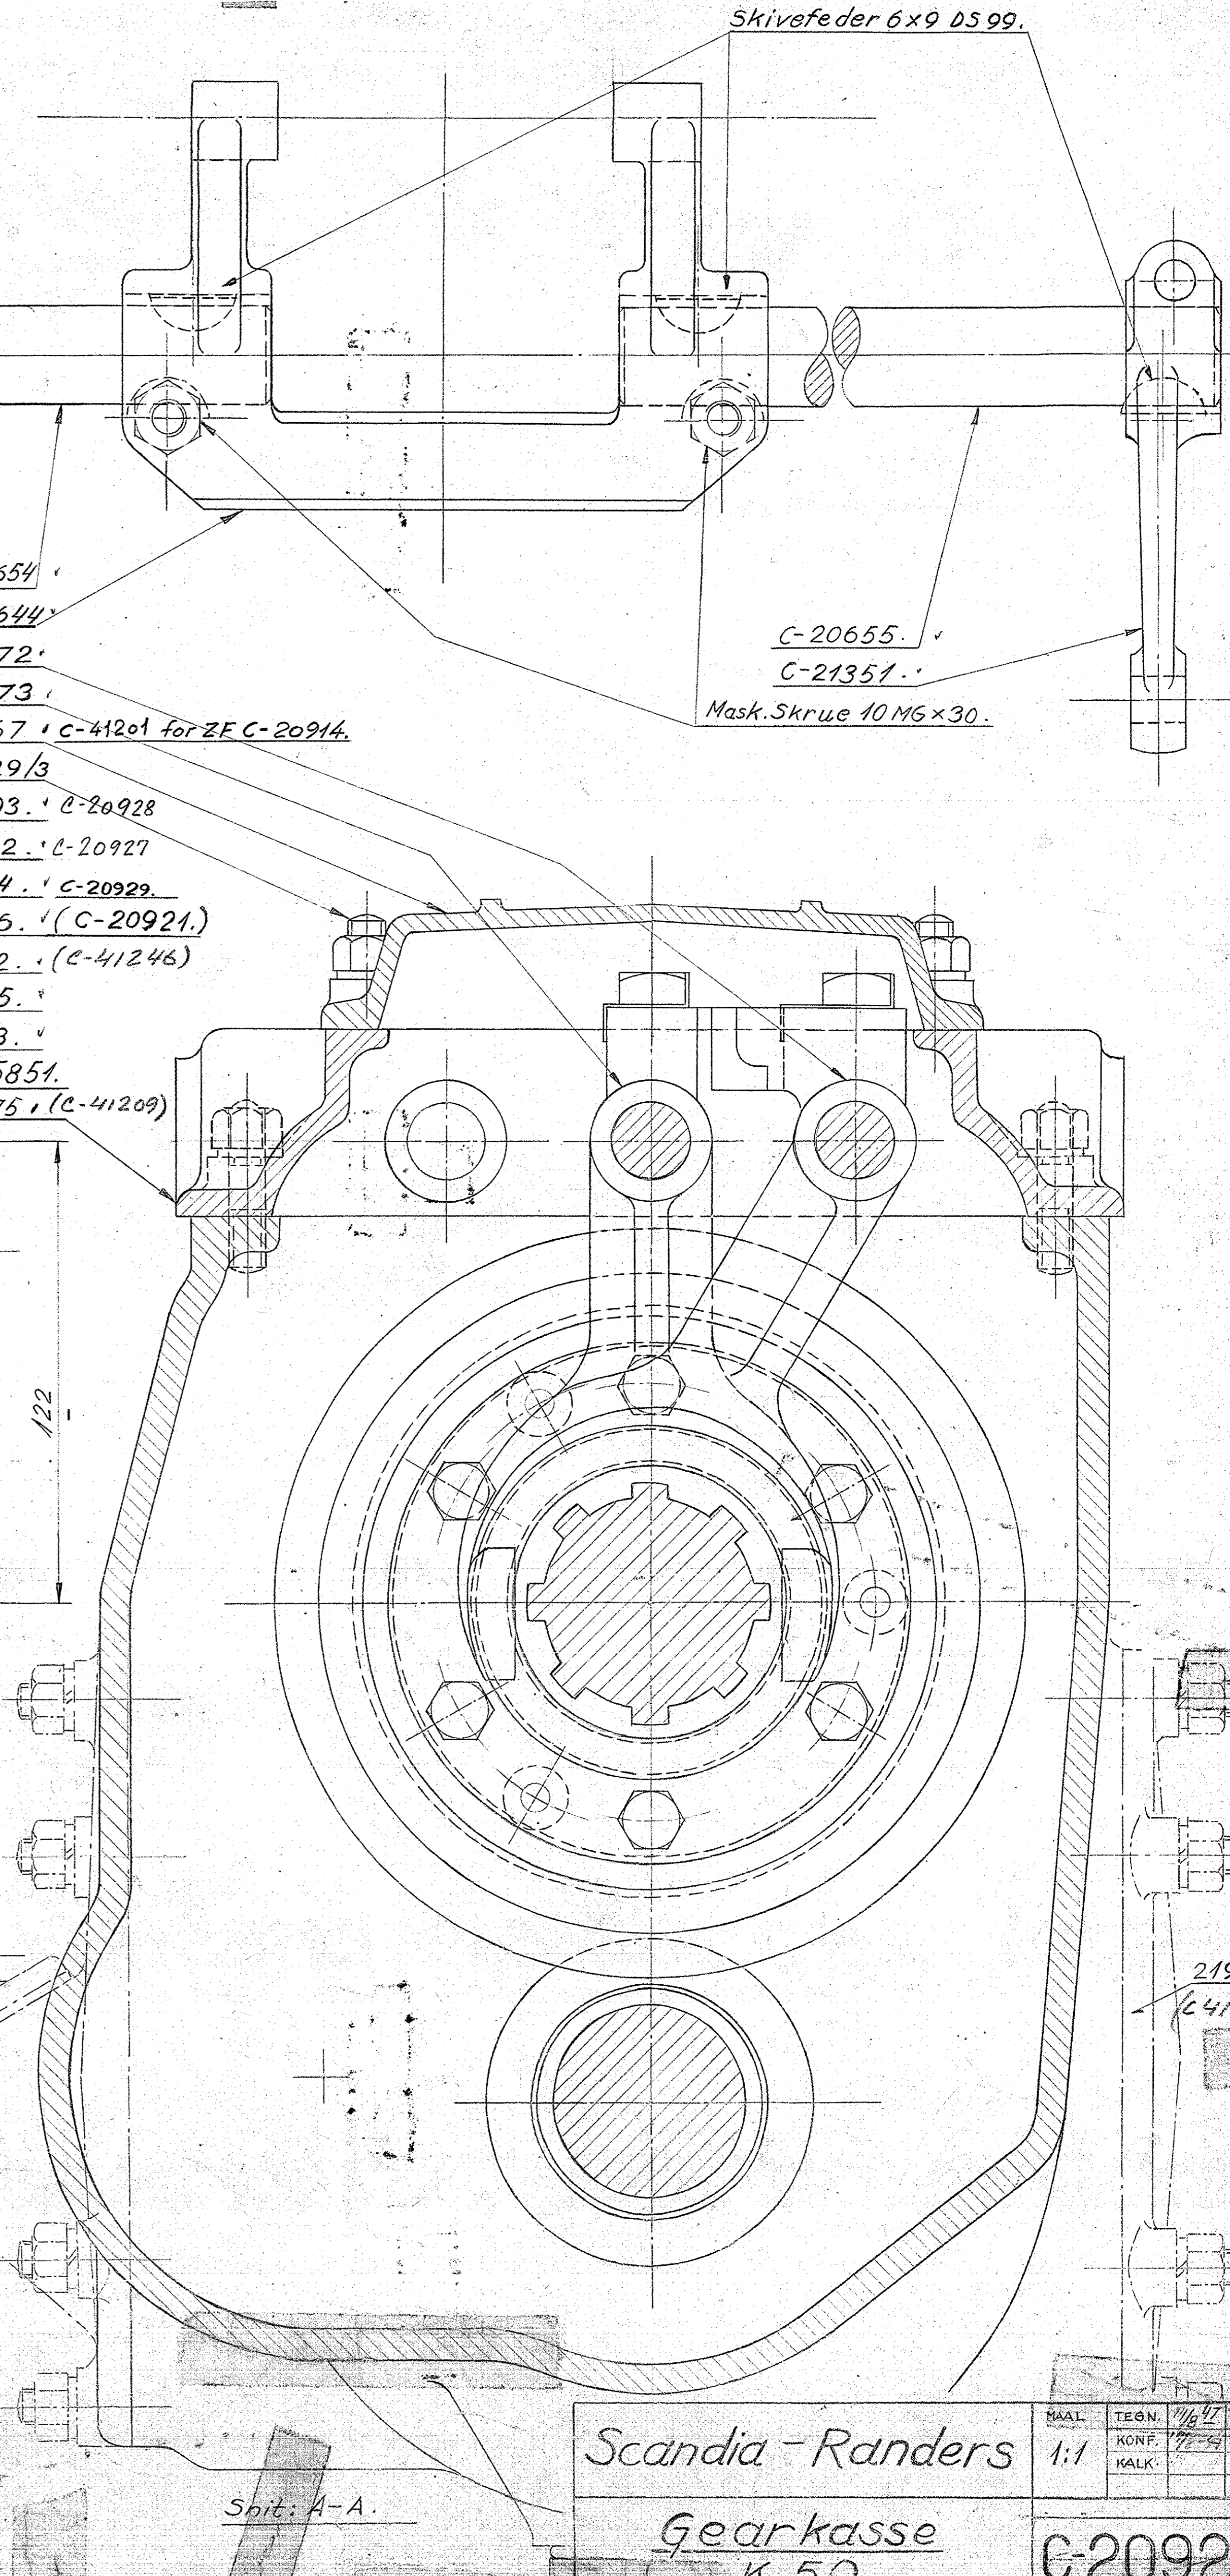

Gælder fra og med Vogn Nr 30
Hjørring Privatbøner.

Blanke drejede Bolte
3/8" WG x 80 (12 Stk.)

Original.
45844.
2-40618, 45146.
45845.
2-40865, 44288.
C-20666 SKF. 51114.
C-20667.
40823 45843

SKF. 6206 Z
Seegersikring
(C-20681) 40707
41475

Svinghjul Svinghjulsakse

20108 /3.
21983. (C-41247)
21237 /13.
22010. C-20936
22011. C-20937.
C-40817.
Moss. Teg. Nr. 40567.
21233 /3.
C-20919-2' SKF-NJ2206
Hoff. MDJ 30 (30x72x27)
22033. (C-20942) SKF-NF 311
Hoff R355-L. 55x120x29
22029/1.
20108 /8.
21233 /8.

154x23x15
C-20944
22000
L-31214
40574
C-41198
(C-20929)
40564
22017
C-20935
22022
Hoff. 345.45x100x25
SKF. 6309
27970
C-20939
7/16"-18 BSF x 32 mm

44280
40544
97
C-20644
C-41200-21988
(C-20947) 22019
C-41199
21989
C-20946
C-41243 80258
368

Udvekslinger	
1 Gear	1:5,05
2 "	1:2,98
3 "	1:1,724
4 "	1:1
Bakgear	

Scandia-Randers
Gearkasse
K.50
C-20920

MÅL	TEGN.	1/2	MÅL
KONF.	1/2	MÅL	
KALK.	1/2	MÅL	