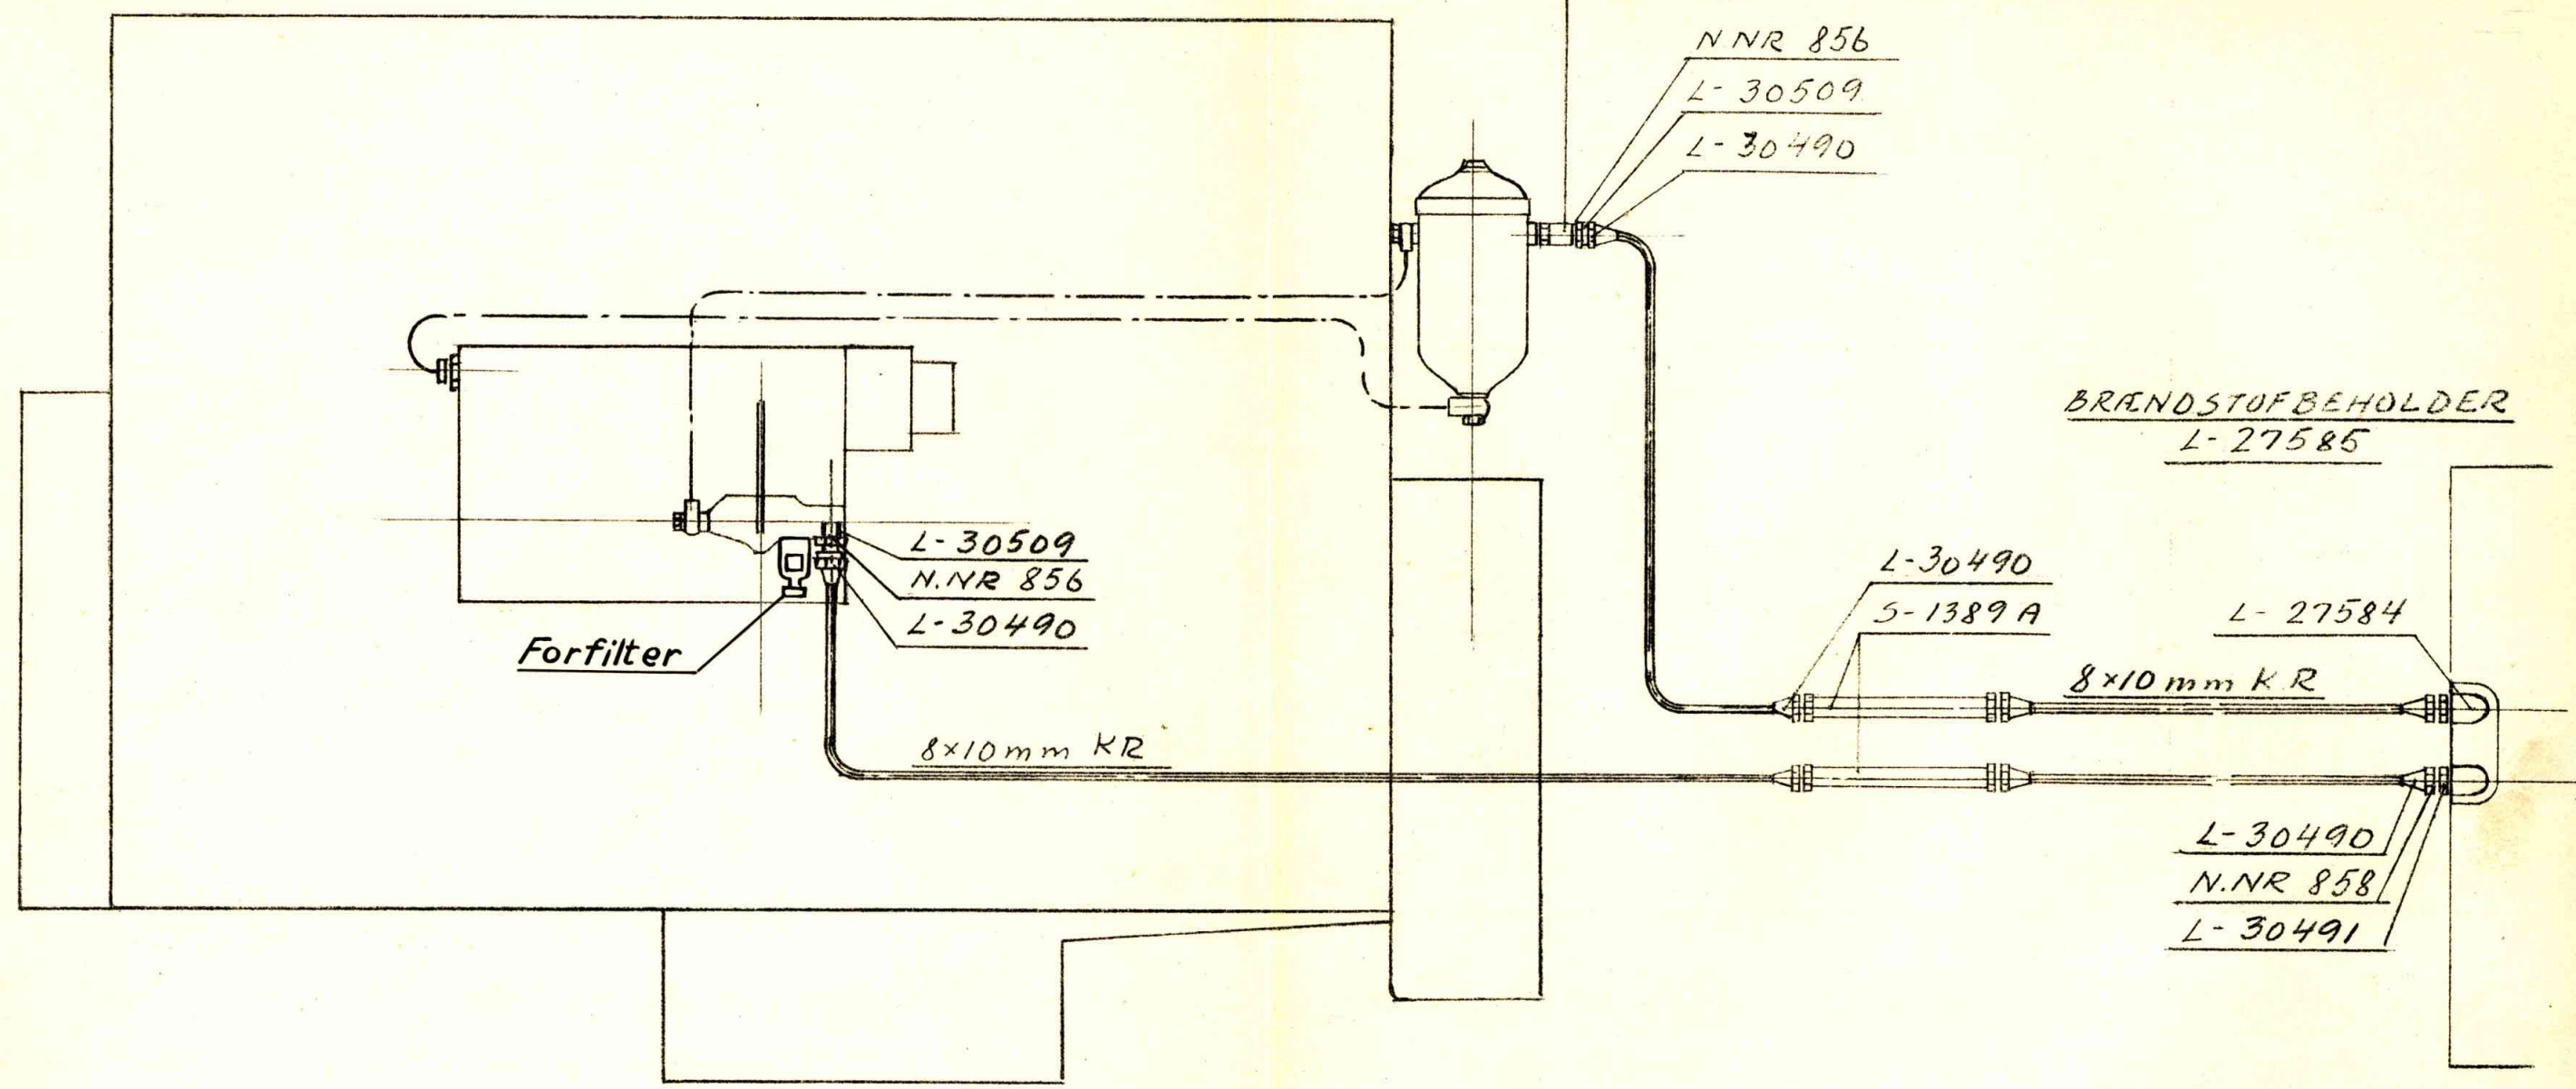

KONTRAVENTIL LEVERES MED MOTOR

Scandia-Randers

ARR. BRÆNDSTOFLEDNING
SCANIA VABIS. D 802

MÅLESTAD	TEGN	29/11-46	JHS
	KONF	22/1-47	JHS
	KALK		

C-20507

① UDLUFTNINGSSKRUER

② AFTAPNINGSHANER

Scandia-Randers	MAAL	TEGN	27/3-77	H
		KONF	"	
		KALK		
DIAGRAM FOR KØLE & VARMEANLÆG		C-27091		