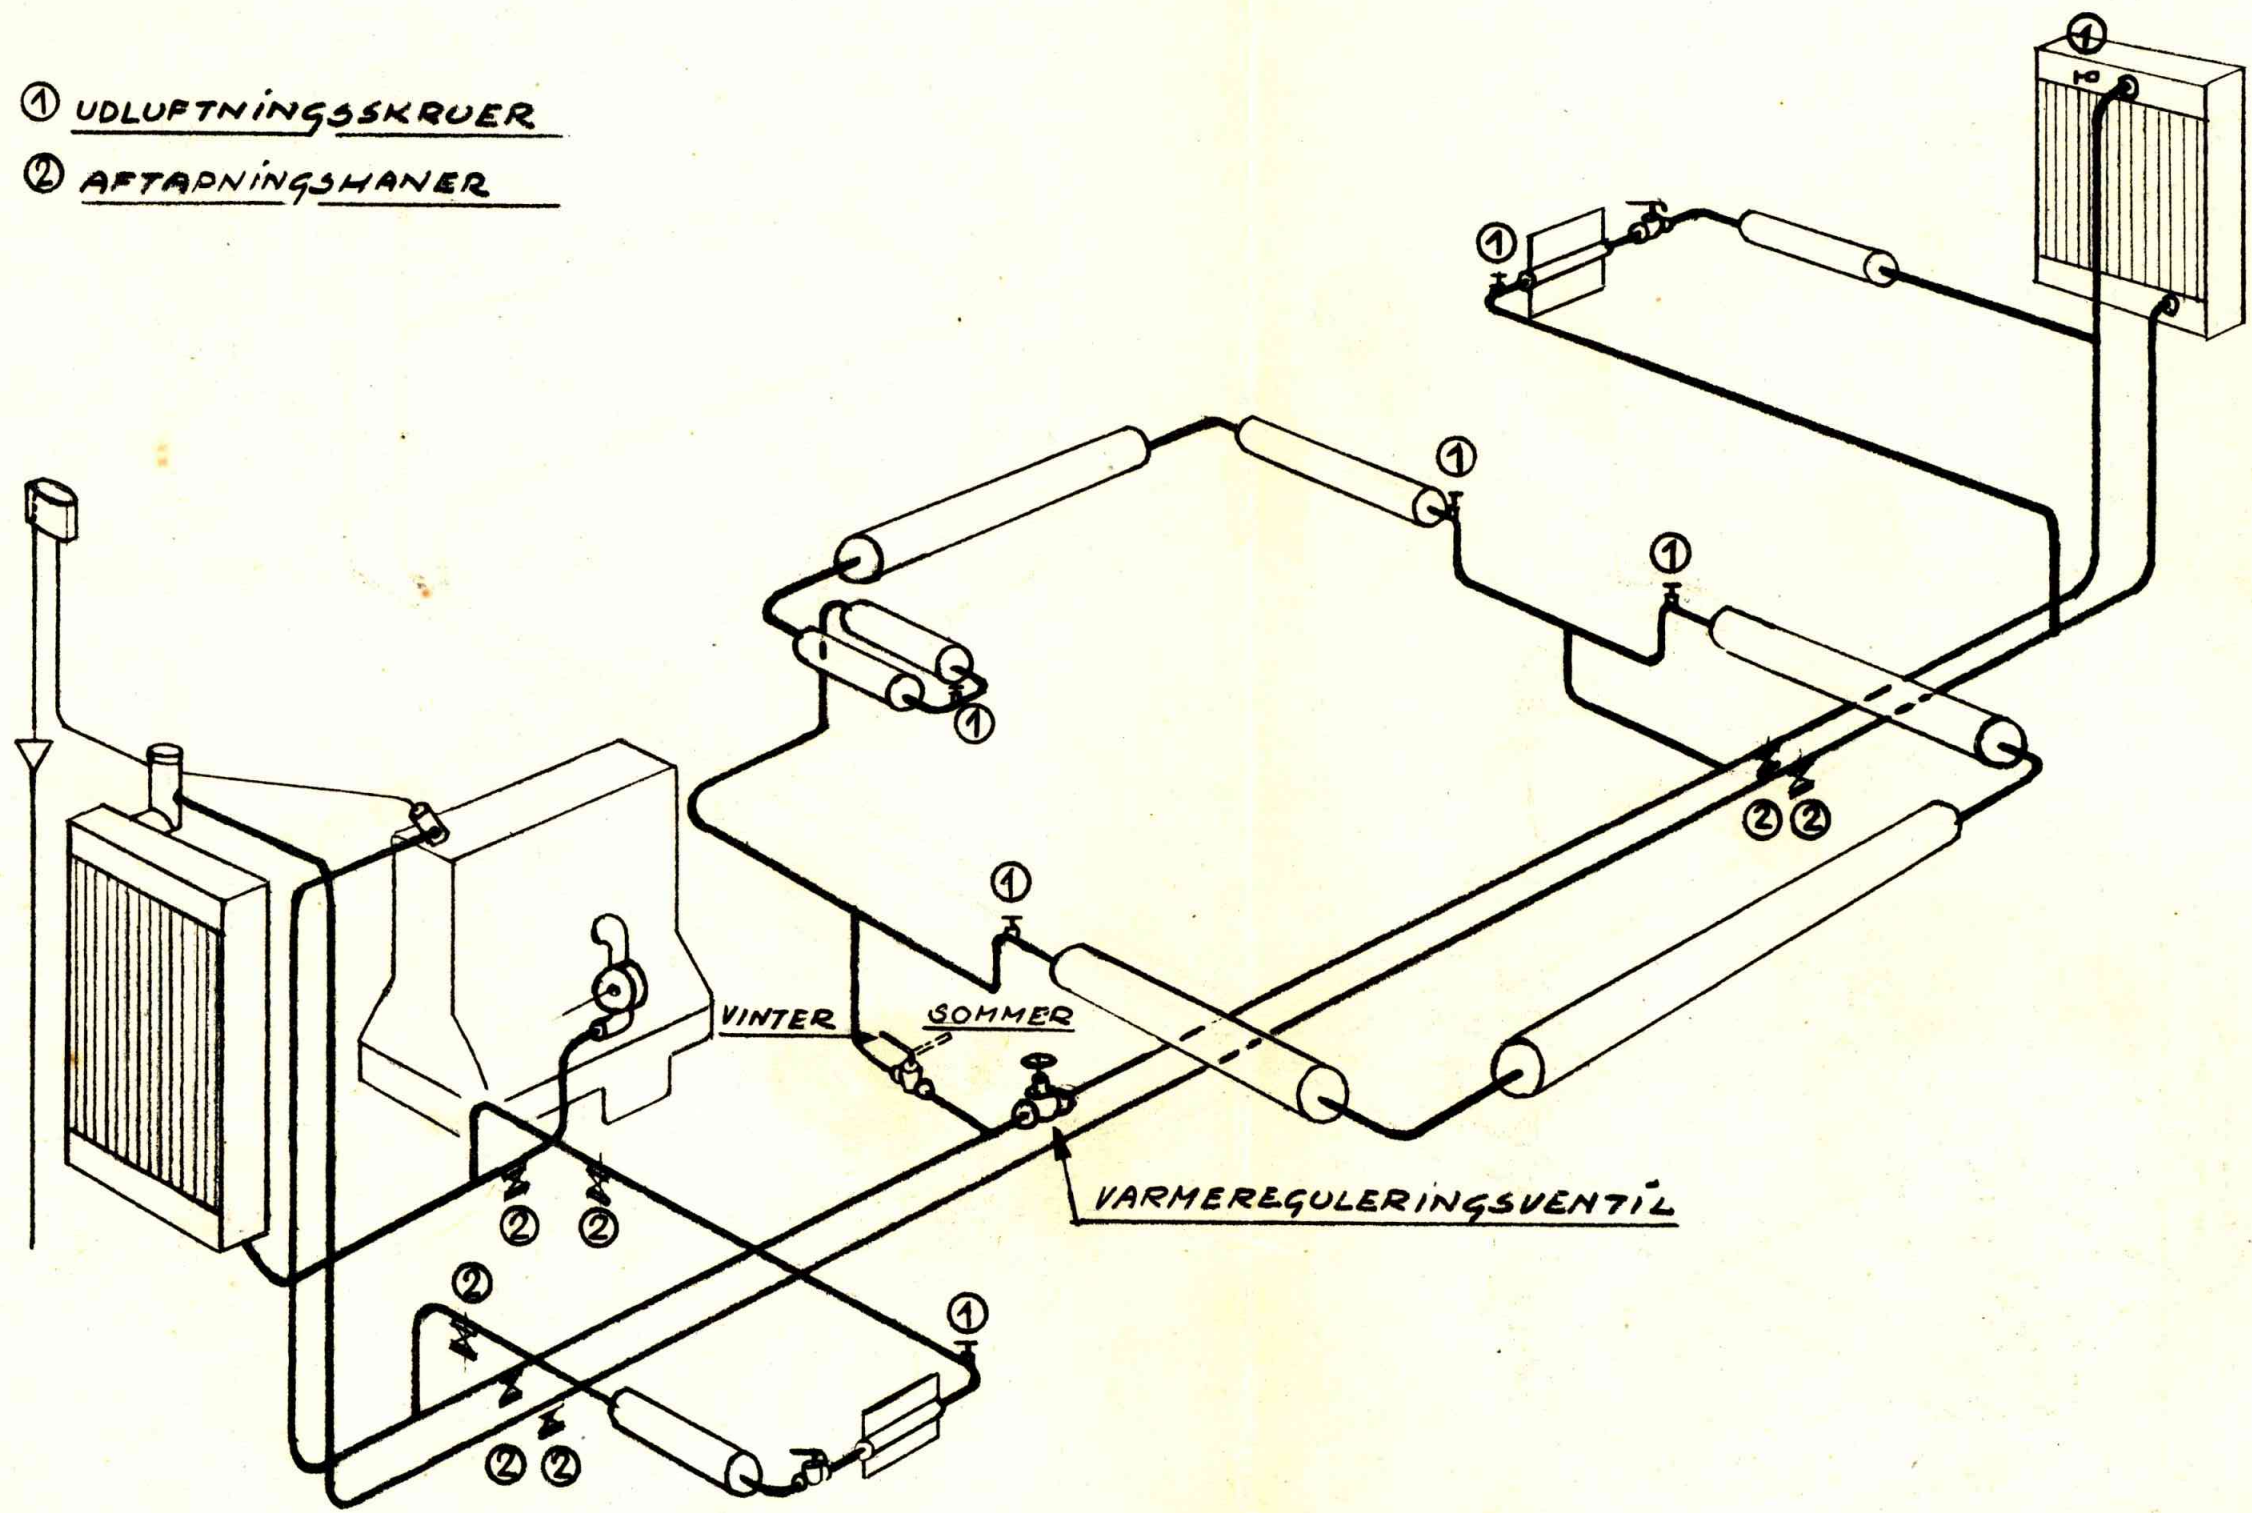

KONTRAVENTIL LEVERES MED MOTOR

Scandia-Randers

ARR. BRÆNDSTOFLEDNING
SCANIA VABIS. D 802

MÅLESTAD	TEGN	29/11-46	JHS
	KONF	22/1-47	JHS
	KALK		

C-20507

① UDLUFTNINGSSKRUER

② AFTAPNINGSHANER

Scandia-Randers	MAAL	TEGN	27/3-77	H
		KONF	"	
		KALK		
DIAGRAM FOR KØLE & VARMEANLÆG		C-27091		