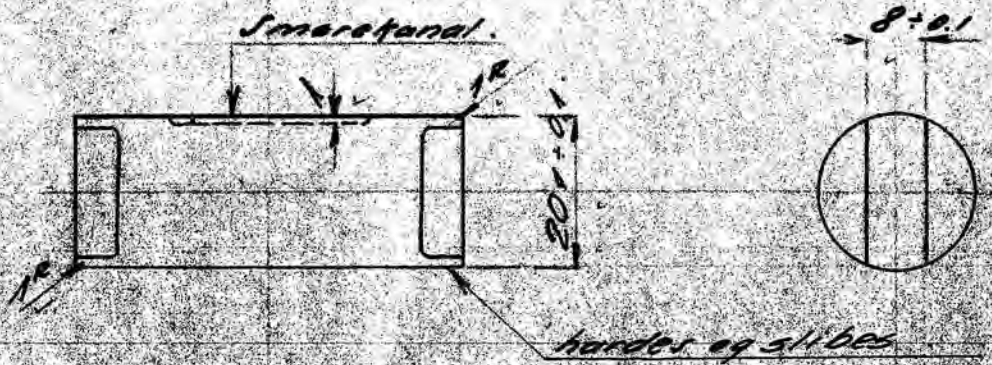

STYKLISTE NO. 55375					
MÆR-KE	STK.	BETEGNELSE.	MATE-RIALE	BEARB. GRAD	MODEL MÆRKE.
	1	Tap. 20 x 49.	Poldi stål		78455

Supplementtegning

A/S FRICHS AARHUS
 Dieselmotor 626 C
 Tap til styr til Gaffelstøper

TEGNET AF	ER	MÅLESTOK	TEGNING NO.
REVIDERET			1. 1626 C 8-02
DATO	7-8-33		