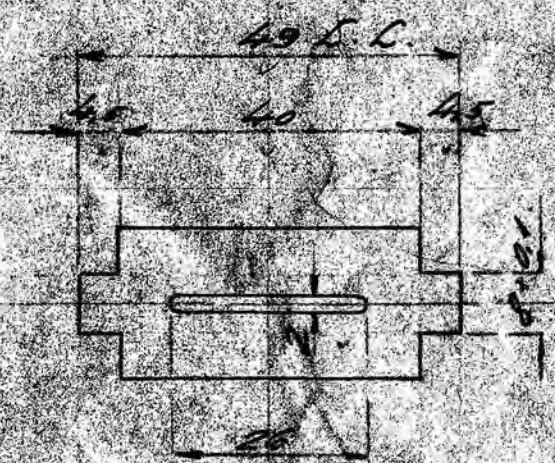

STYKLISTE NO. 55375					
MÆR-KE	STK.	BETEGNELSE.	MATE-RIALE	BEARB. GRAD	MODEL MÆRKE.
	1	Tap. 20 x 49.	Poldi stål		78455

Supplementtegning

A/S FRICHS AARHUS
 Dieselmotor 626 C
 Tap til styr til Gaffelstøper

TEGNET AF	ER	MÅLESTOK	TEGNING NO.
REVIDERET			1. 1626 C 8-02
DATO	7-8-33		