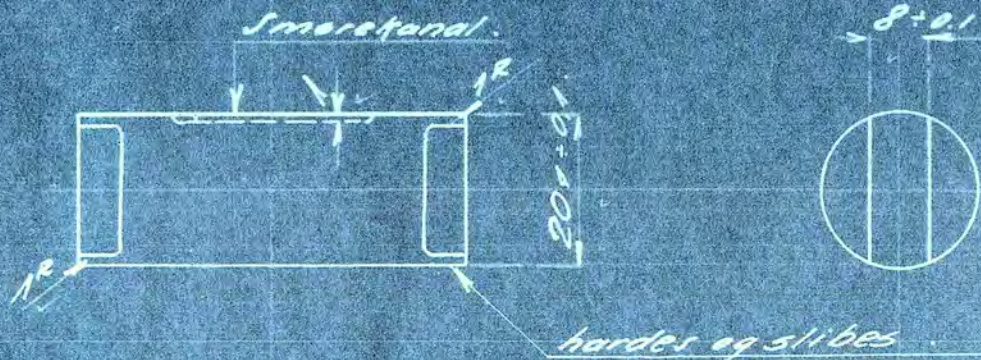

STYKLISTE NO. 55375.

MÆR-KE	STK.	BETEGNELSE	MATE-RIALE	BEARB.-GRAD	MODEL MÆRKE
	1	Top. 201-49.	Rødt støbt		78-1-55

Supplementtegning

A/S FRICHS AARHUS

Dieselmotor 626C.

Top for Skjultil Køllestanger

TEGNET AF	ER	MÅLESTOK	TEGNING NO.
EVIDERET		1:1	626C8.02
DATO	7-8-33		