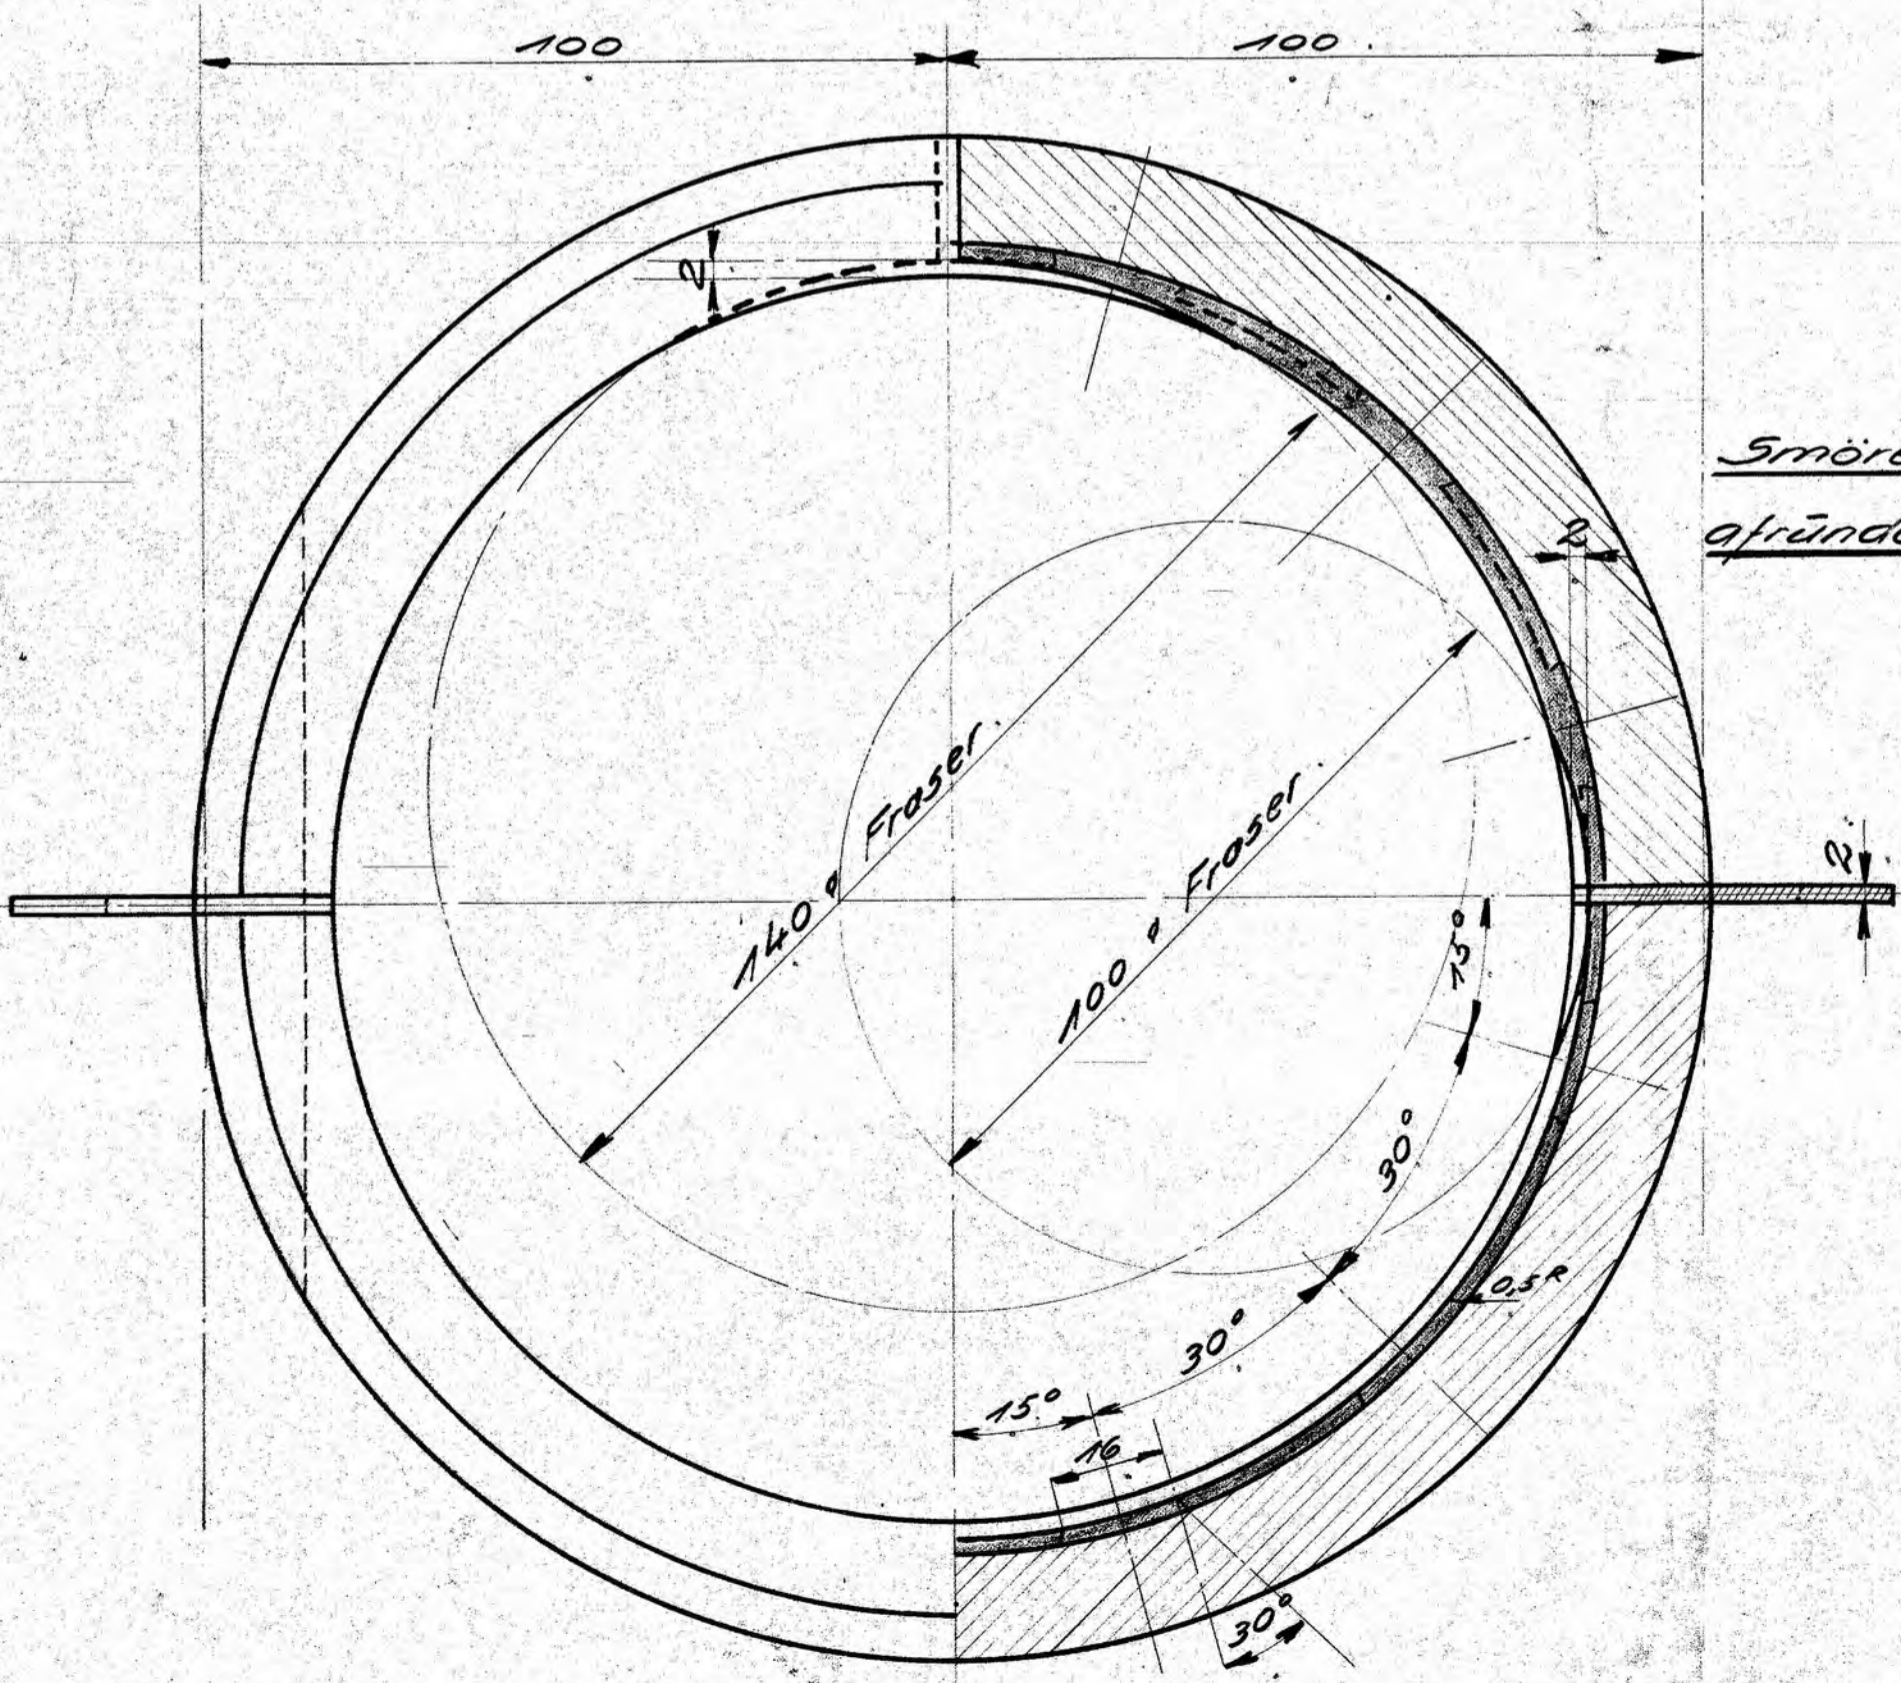

1	1	Rande - todelt.	Fajler	3.05
			30x20 626C	0
2	2	Mellemlag 2 mm	Metel	185-90
			plade	2 mm
3	1	Hvidt Metal.	Richard	Magasin
			2.11	

1/3 FRICHS AERUS
Dieselmotor 6260 CH
Krumtappander.

Red.
1:1.6260CH3.07
12.10.33
a