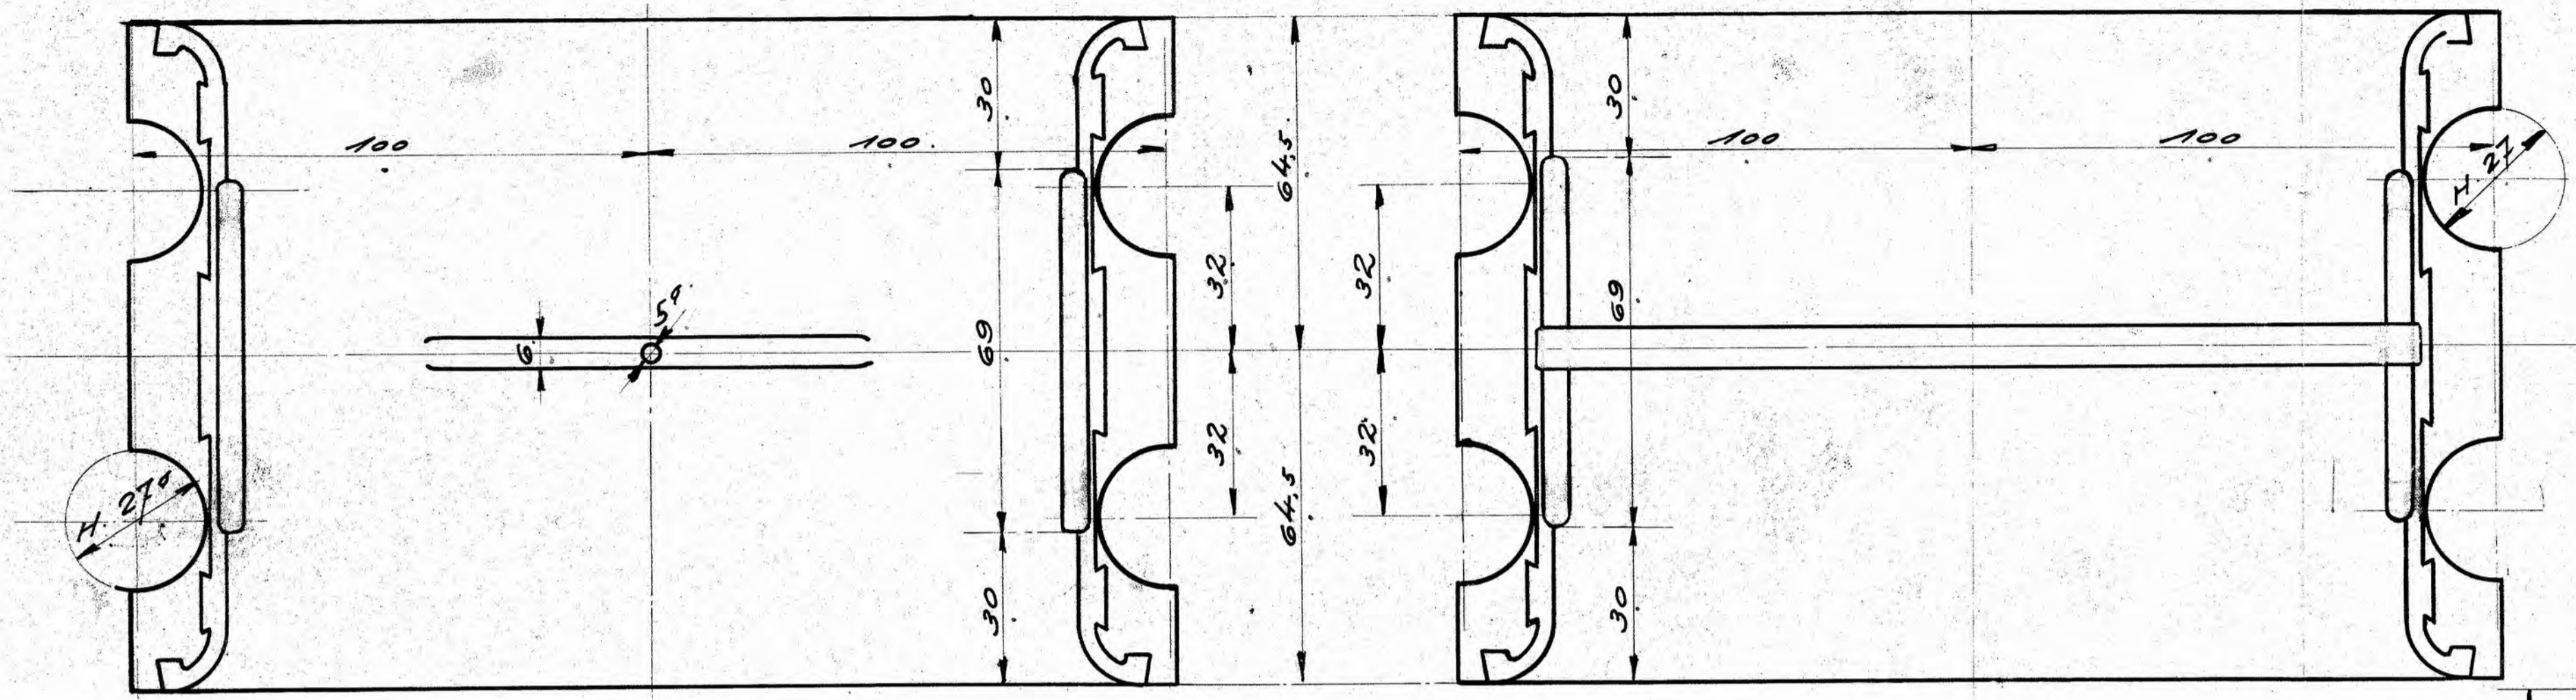

1	1	Rande - todelt.	Fajler	3.05
			30x20 626C	0
2	2	Mellemlag 2 mm	Metel	185-90
			plade	2 mm
3	1	Hvidt Metal.	Richard	Magasin
			2.11	

1/3 FRICHS AERUS
Dieselmotor 6260 CH
Krumtappander.

Red.
1:1.6260CH3.07
12.10.33
a