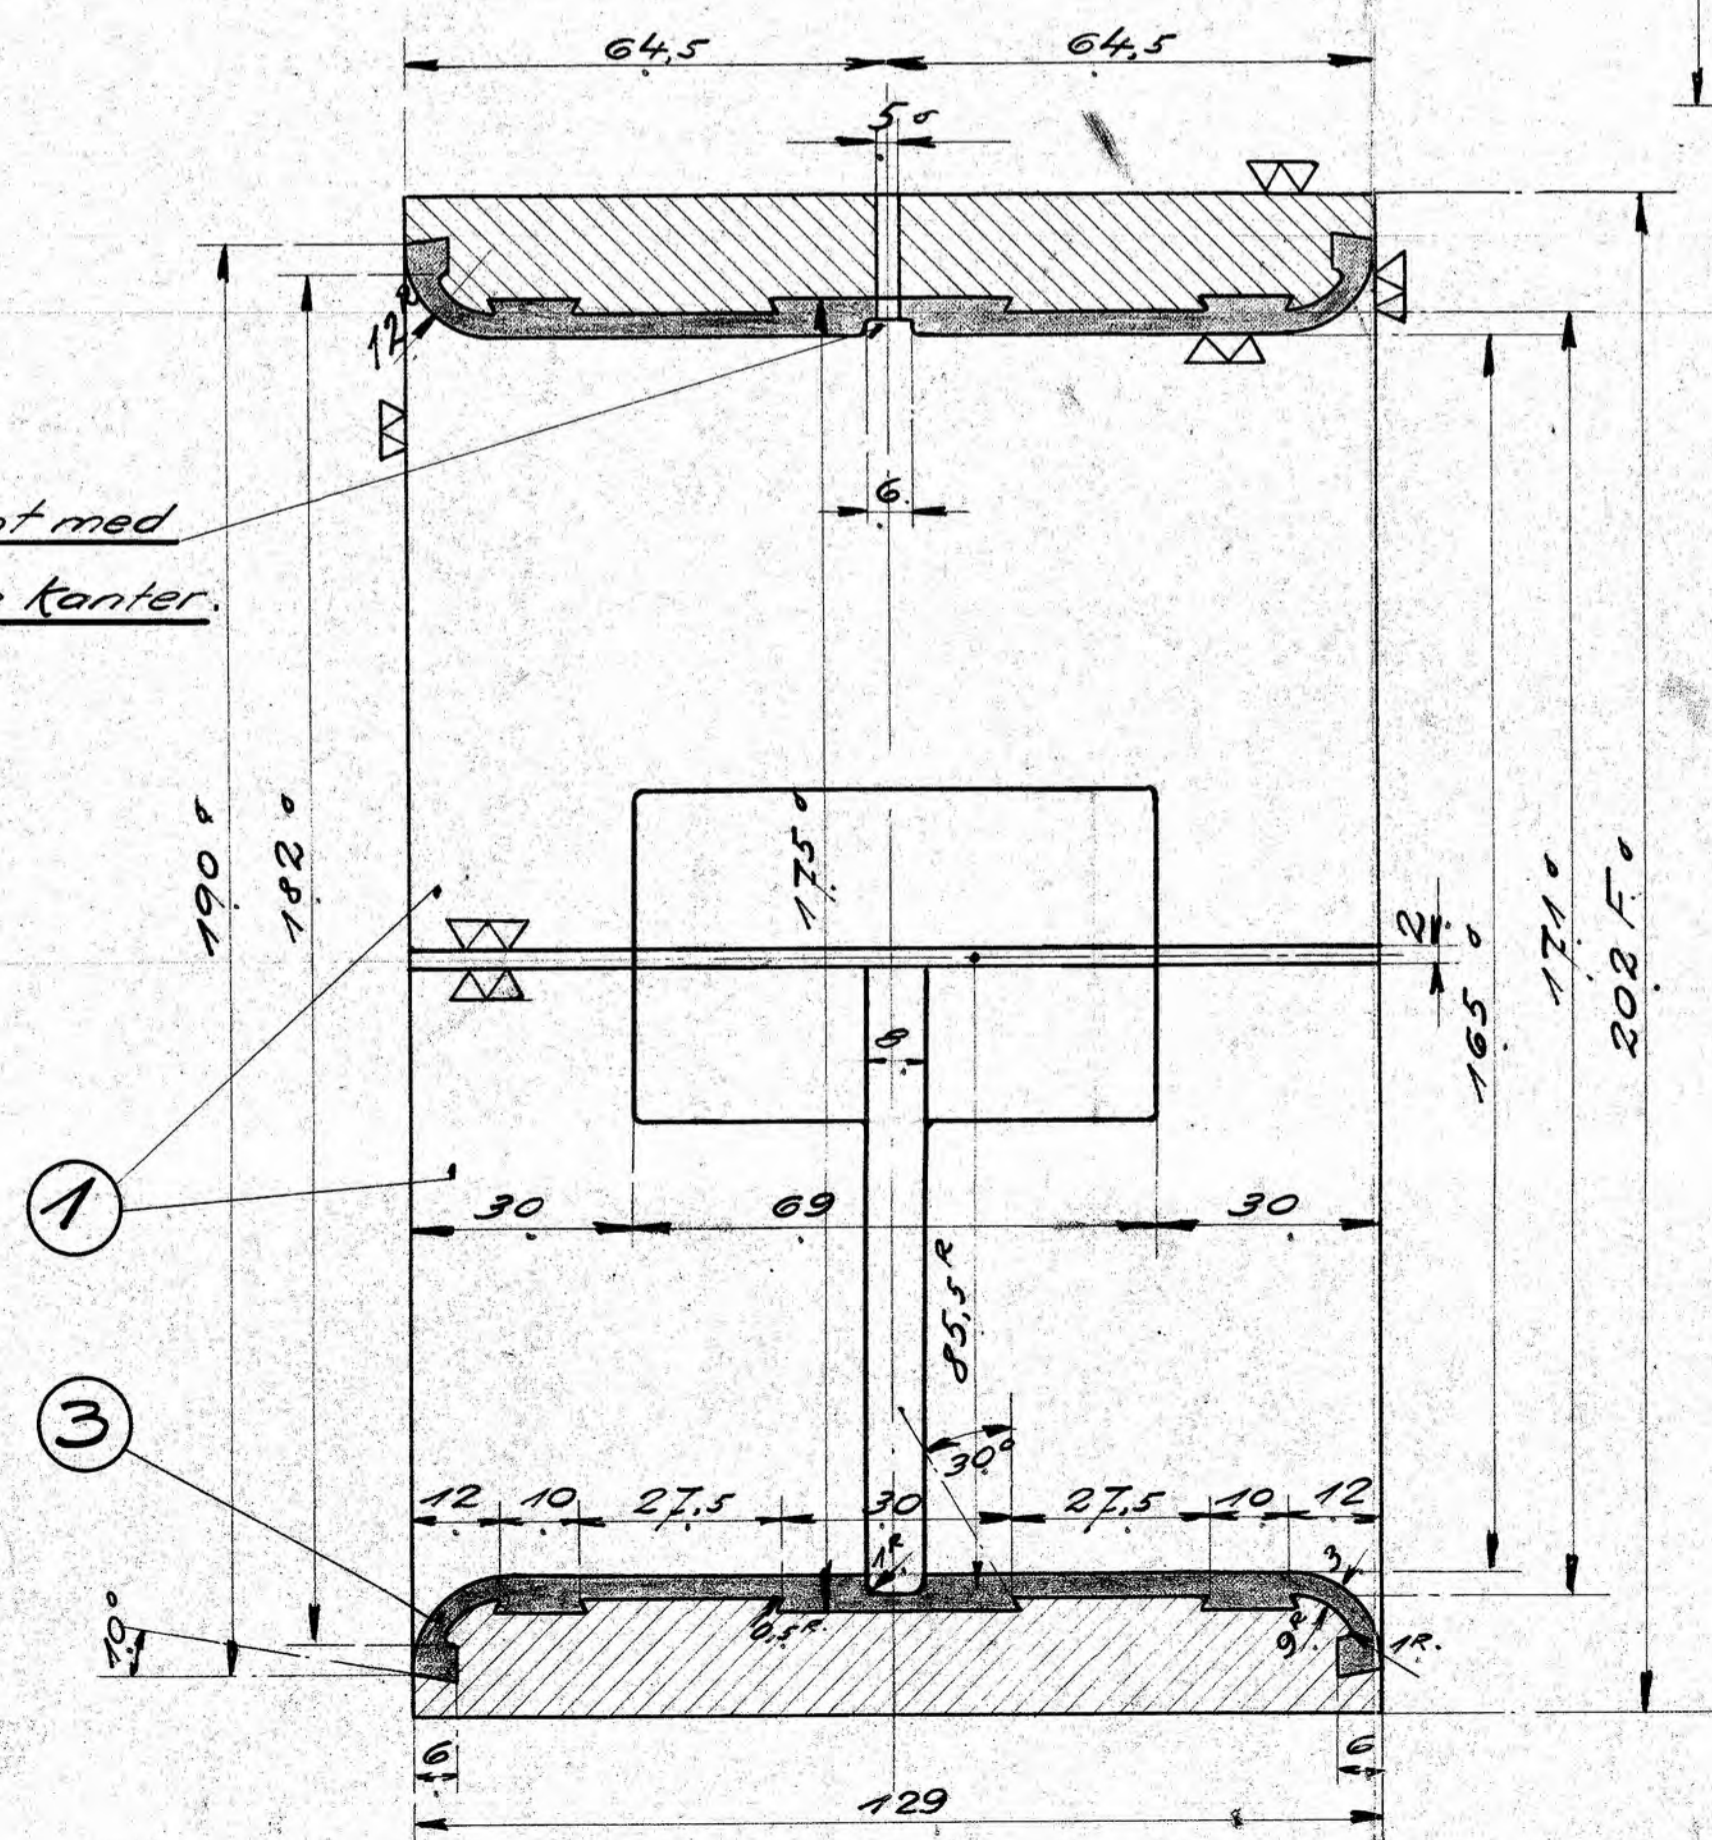

1	1	Rande - todelt.	Fajler	3.05
			30x20 626C	0
2	2	Mellemlag 2 mm	Metel	185-90
			plade	2 mm
3	1	Hvidt Metal.	Richard	Magasin
			2.11	

1/3 FRICHS AERUS
Dieselmotor 6260 CH
Krumtappander.

Red.
1:1.6260CH3.07
12.10.33
a