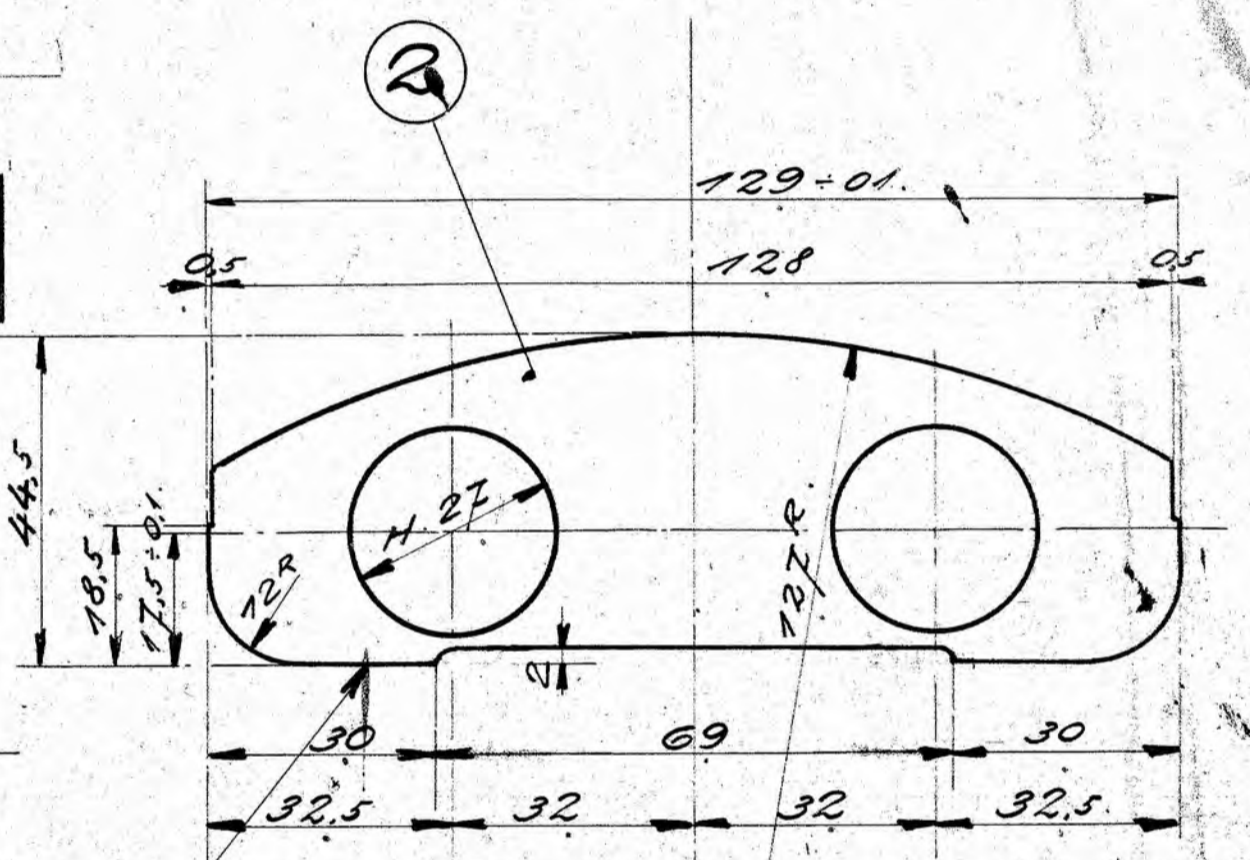

1	1	Rande - todelt.	Fajler	3.05
			30x20 626C	0
2	2	Mellemlag 2 mm	Metel	185-90
			plade	2 mm
3	1	Hvidt Metal.	Richard	Magasin
			2.11	

1/3 FRICHS AERUS
Dieselmotor 6260 CH
Krumtappander.

Red.
1:1.6260CH3.07
12.10.33
a