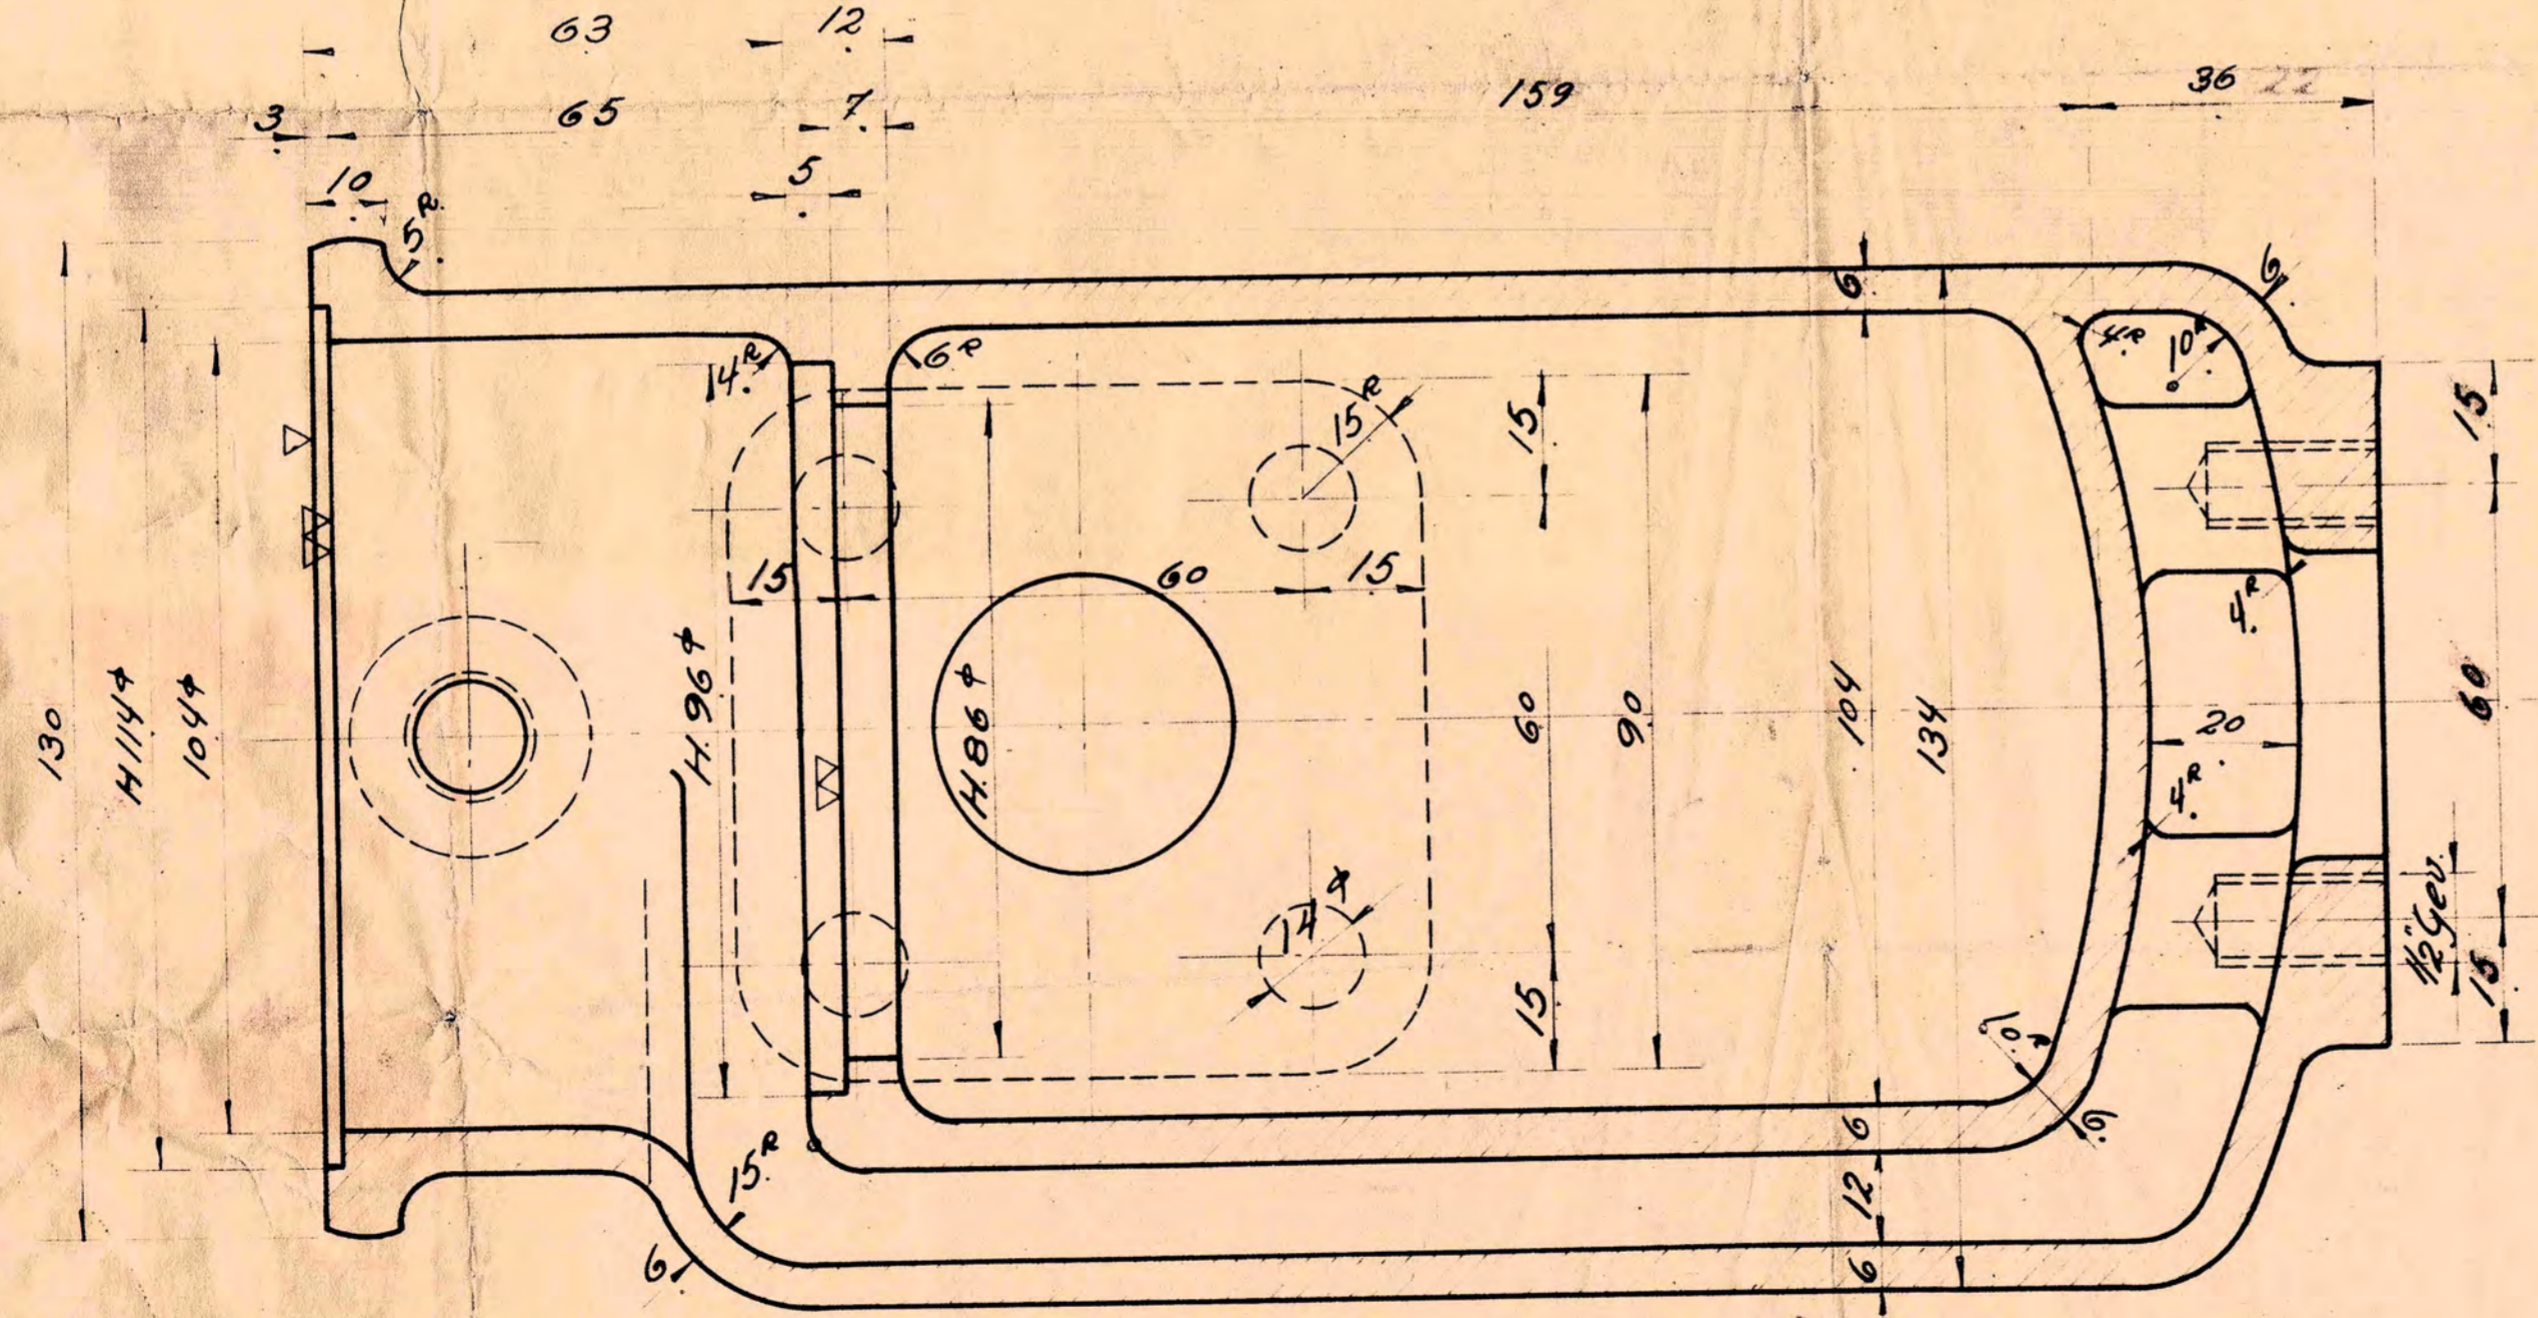

1.	1.	Filterbeholder	Støj	12	G. 177
----	----	----------------	------	----	--------

40 mm Smørelieferfilter.

E.W.		
15.2.32	1:1	12 G. 177