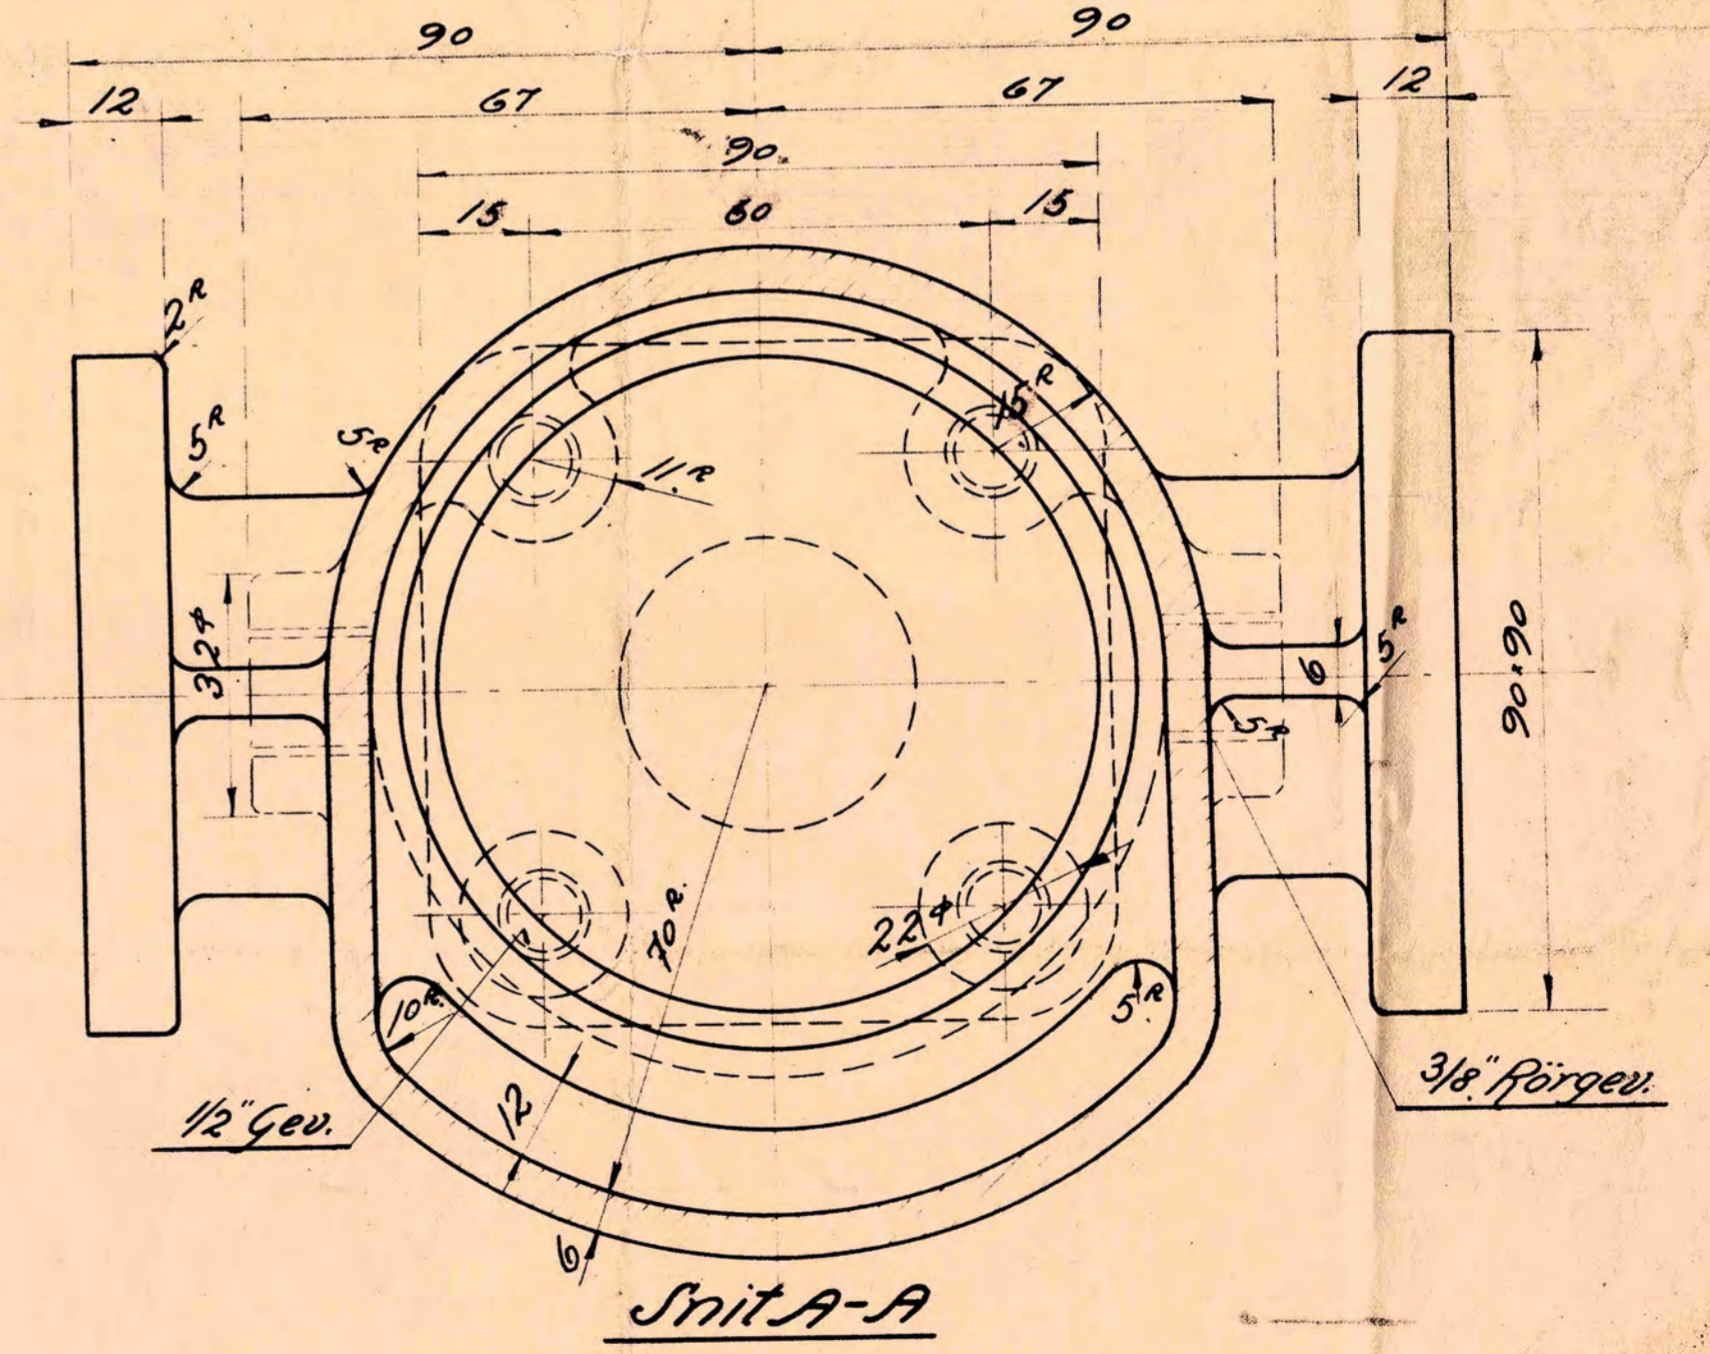

1.	1.	Filterbeholder	Støj	12	G. 177
----	----	----------------	------	----	--------

40 mm Smørelieferfilter.

E.W.		
15.2.32	1:1	12 G. 177