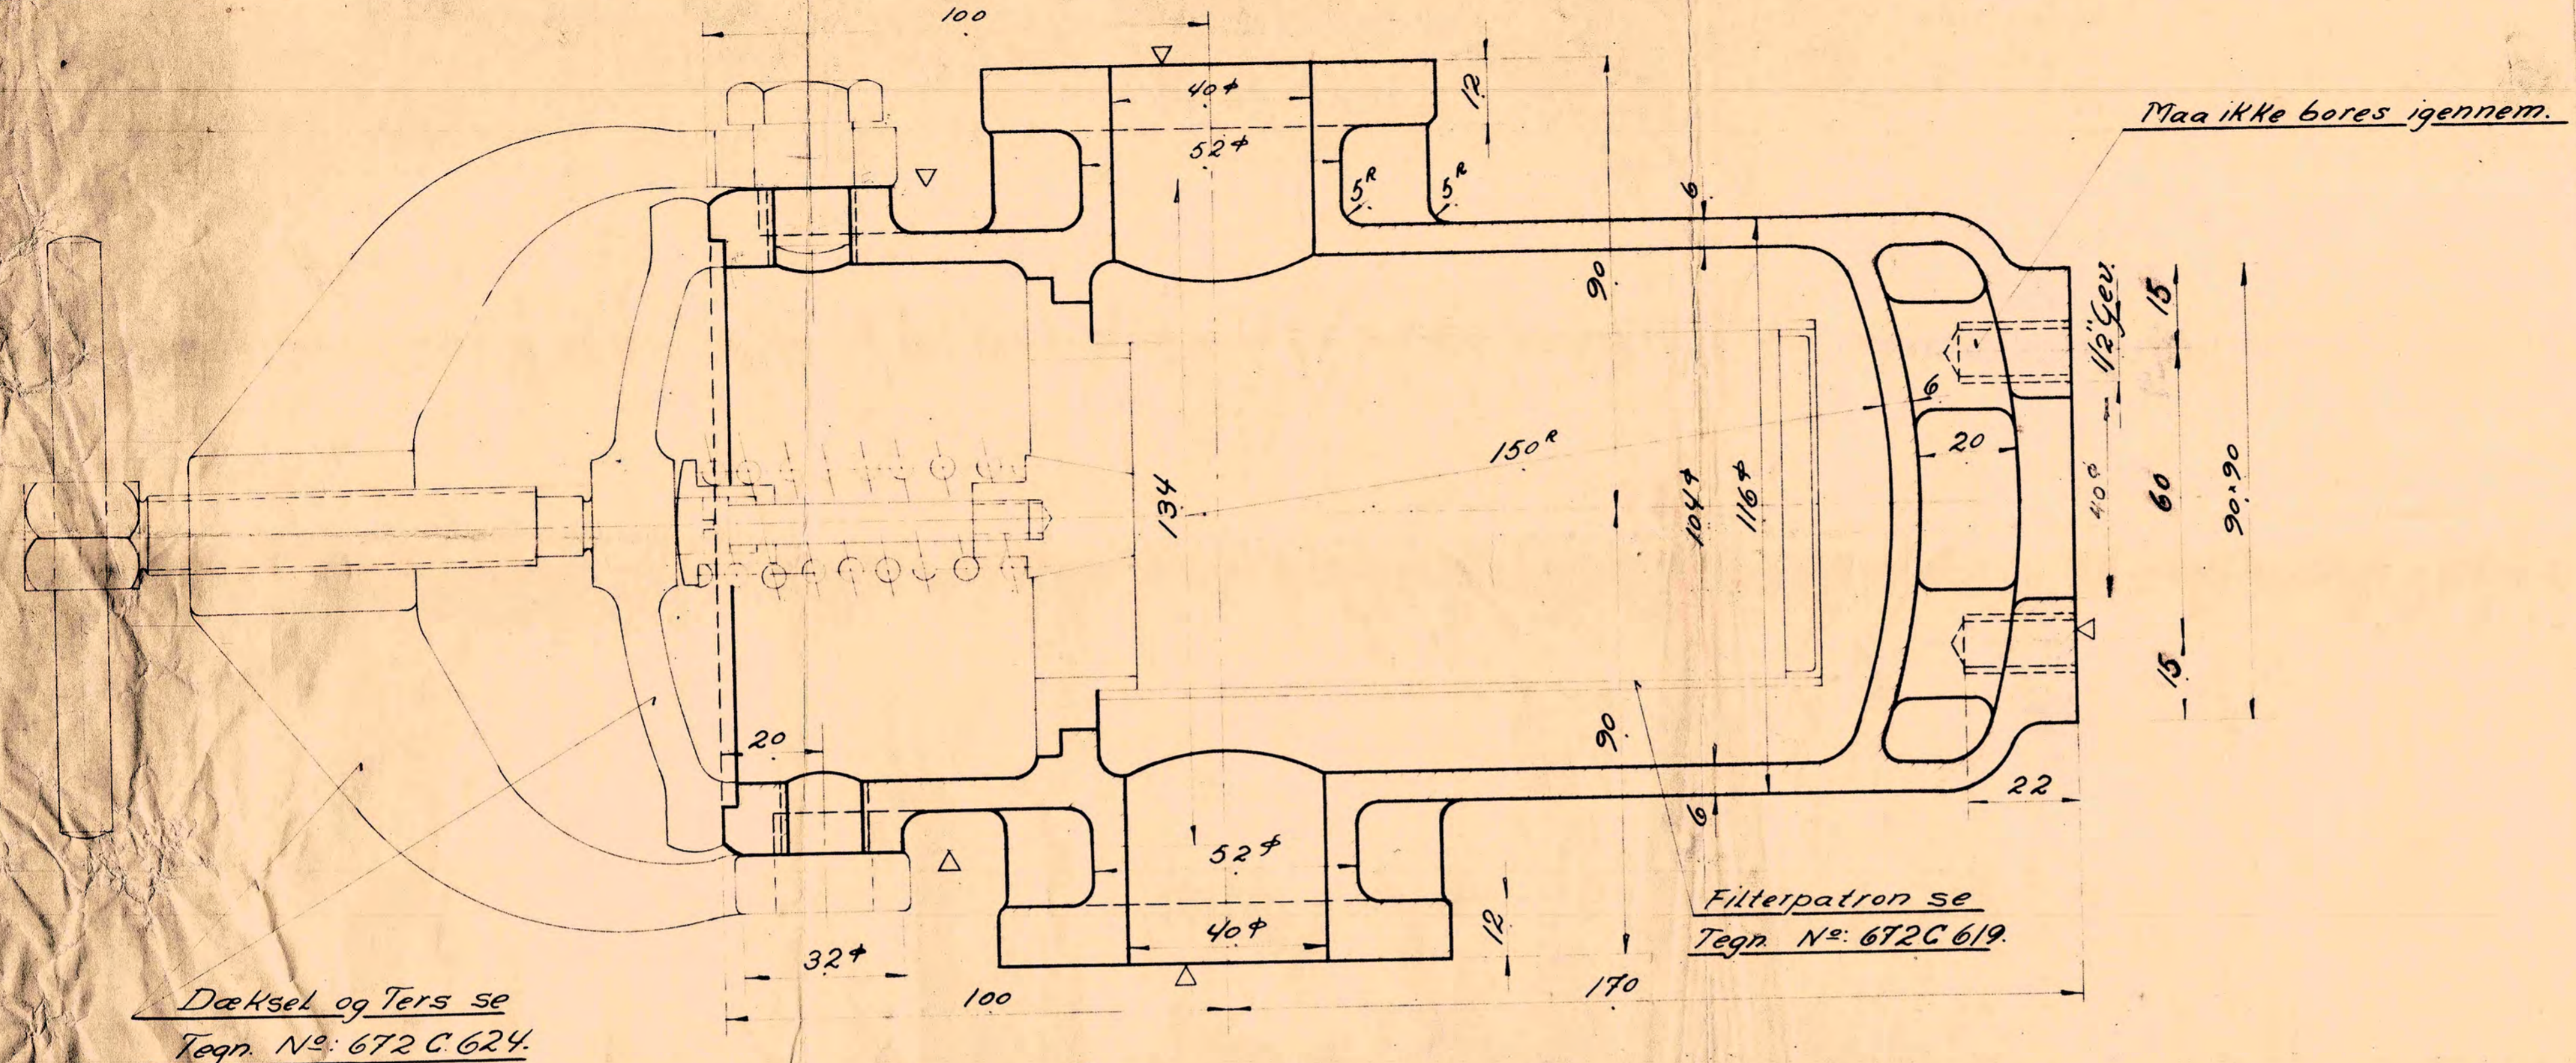

1.	1.	Filterbeholder	Støj	12	G. 177
----	----	----------------	------	----	--------

40 mm Smørelieferfilter.

E.W.		
15.2.32	1:1	12 G. 177