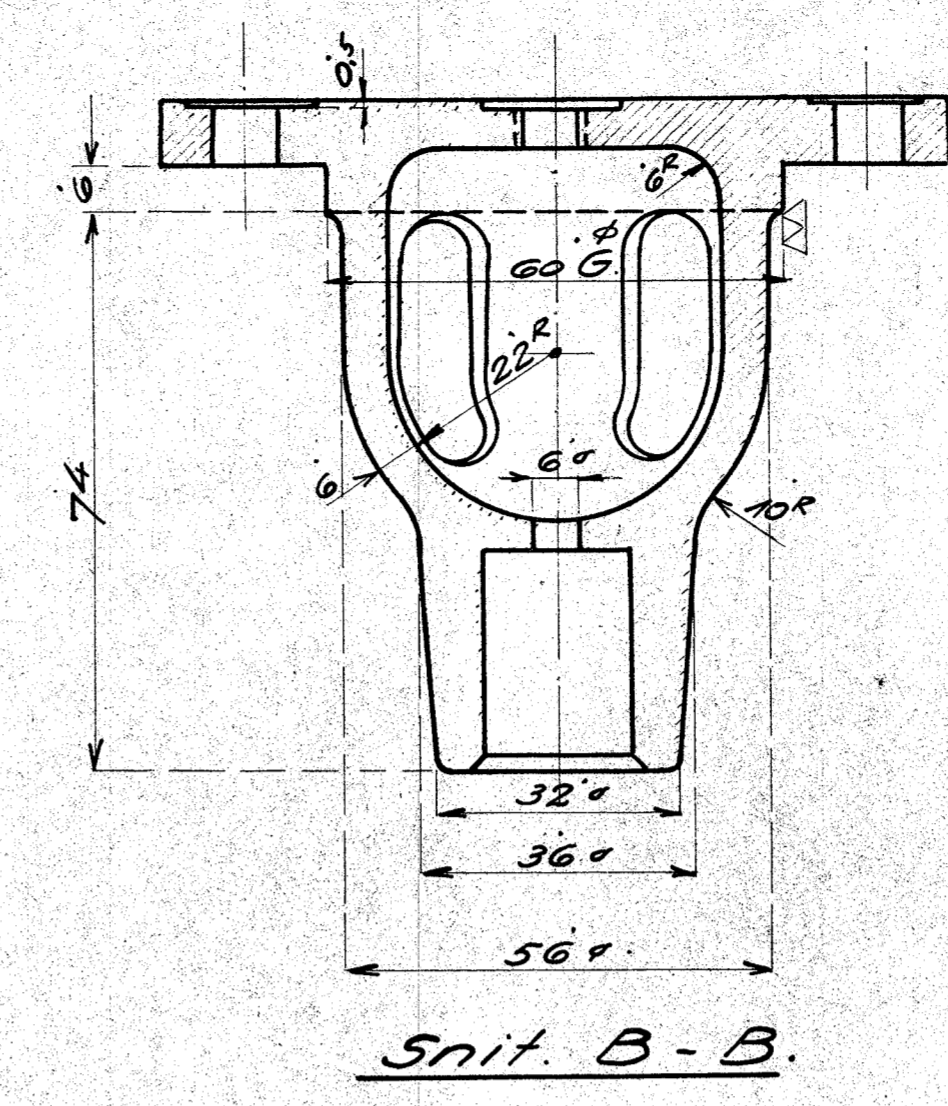

Nr.	Stk.	BETEGNELSE	MATE-REARB.		MODEL
			MALE	DRAB	
1	1	Toddaksel	Bronze	50	6135CA 13.63
2	1	Bøsning	Stål	12	13.63
3	1	Akxel	Stål	11/4"	2
4	1	Stive	Stål	2"	17
5	1	Matritik 3/8" Sq. 7/8" N. 1	Stål	11/4"	20
6	1	Stivestift	Stål	11/4"	12
7	1	Styrestift 3/16"	Stål	3/16"	15
8	1	Kugleleje S. t. F. no. 2906	Købes		
9	1	Sikringsblik 7/8"	Magnit		
10	1	Skruetjæl Tandant 12	Købes		

Snit. A-A.

PRICH'S AARHUS
 Dieselmotor 6135CA
 Akxel for Trykspørepumpe
 E.A.M. 3.7X 1:1 6135CA 13.63
 20-9-37