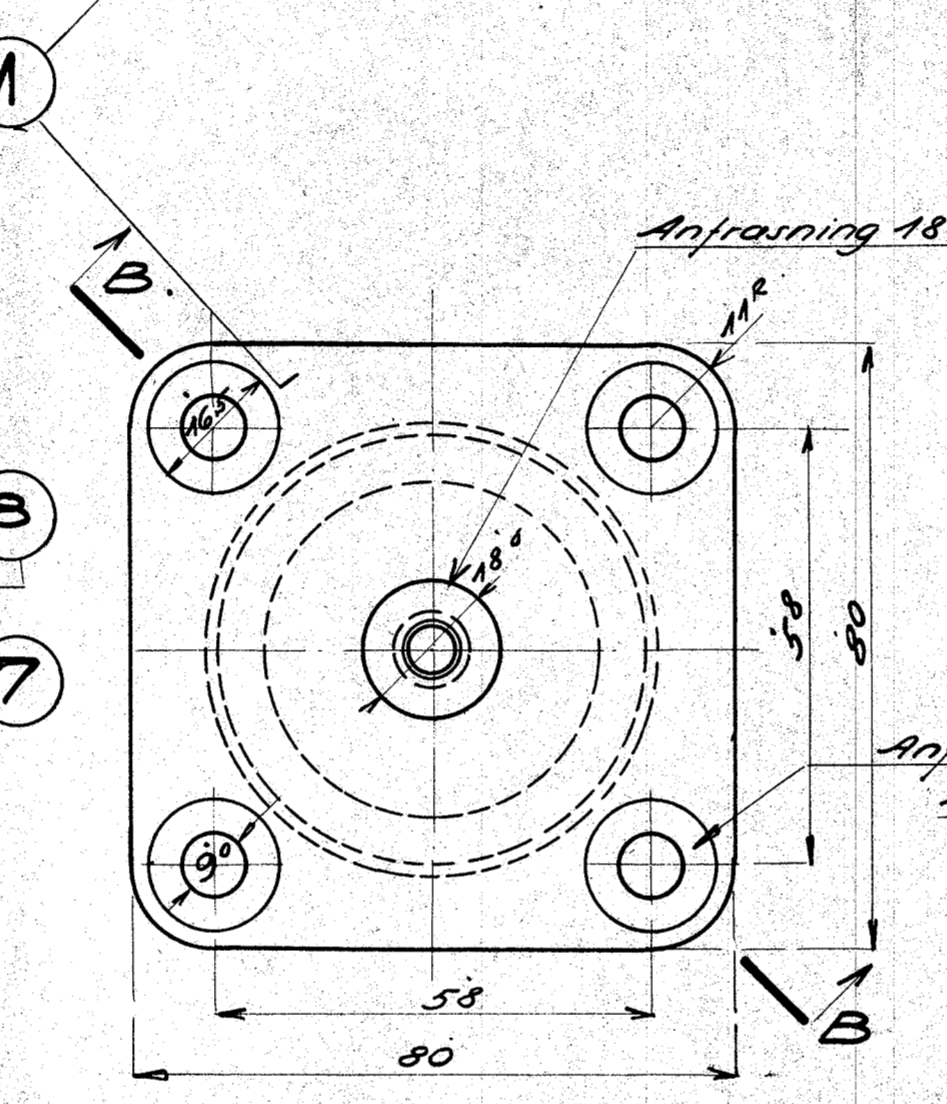

Nr.	Stk.	BETEGNELSE	MATE-REARB.		MODEL
			MALE	DRAB	
1	1	Toddaksel	Bronze	50	6135CA 13.63
2	1	Bøsning	Stål	12	13.63
3	1	Akxel	Stål	11/4"	2
4	1	Stive	Stål	2"	17
5	1	Matritik 3/8" Sq. 7/8" N. 1	Stål	11/4"	20
6	1	Stivestift	Stål	11/4"	12
7	1	Styrestift 3/16"	Stål	3/16"	15
8	1	Kugleleje S. t. F. no. 2906	Købes		
9	1	Sikringsblik 7/8"	Magnit		
10	1	Skruetjæl Tandant 12	Købes		

Snit. A-A.

PRICH'S AARHUS
 Dieselmotor 6135CA
 Akxel for Trykspørepumpe
 E.A.M. 3.7X 1:1 6135CA 13.63
 20-9-37