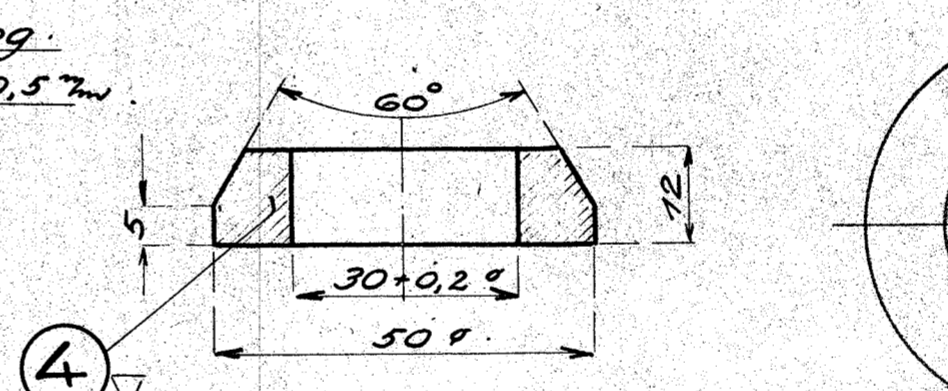

Nr.	Stk.	BETEGNELSE	MATE-REARB.		MODEL
			MALE	DRAB	
1	1	Toddaksel	Bronze	50	6135CA 13.63
2	1	Bøsning	Stål	12	13.63
3	1	Akxel	Stål	11/4"	2
4	1	Stive	Stål	2"	17
5	1	Matritik 3/8" Sq. 7/8" N. 1	Stål	11/4"	20
6	1	Stivestift	Stål	11/4"	12
7	1	Styrestift 3/16"	Stål	3/16"	15
8	1	Kugleleje S. t. F. no. 2906	Købes		
9	1	Sikringsblik 7/8"	Magnit		
10	1	Skruetjæl Tandant 12	Købes		

Snit. A-A.

PRICH'S AARHUS
 Dieselmotor 6135CA
 Akxel for Trykspørepumpe
 E.A.M. 3.7X 1:1 6135CA 13.63
 20-9-37