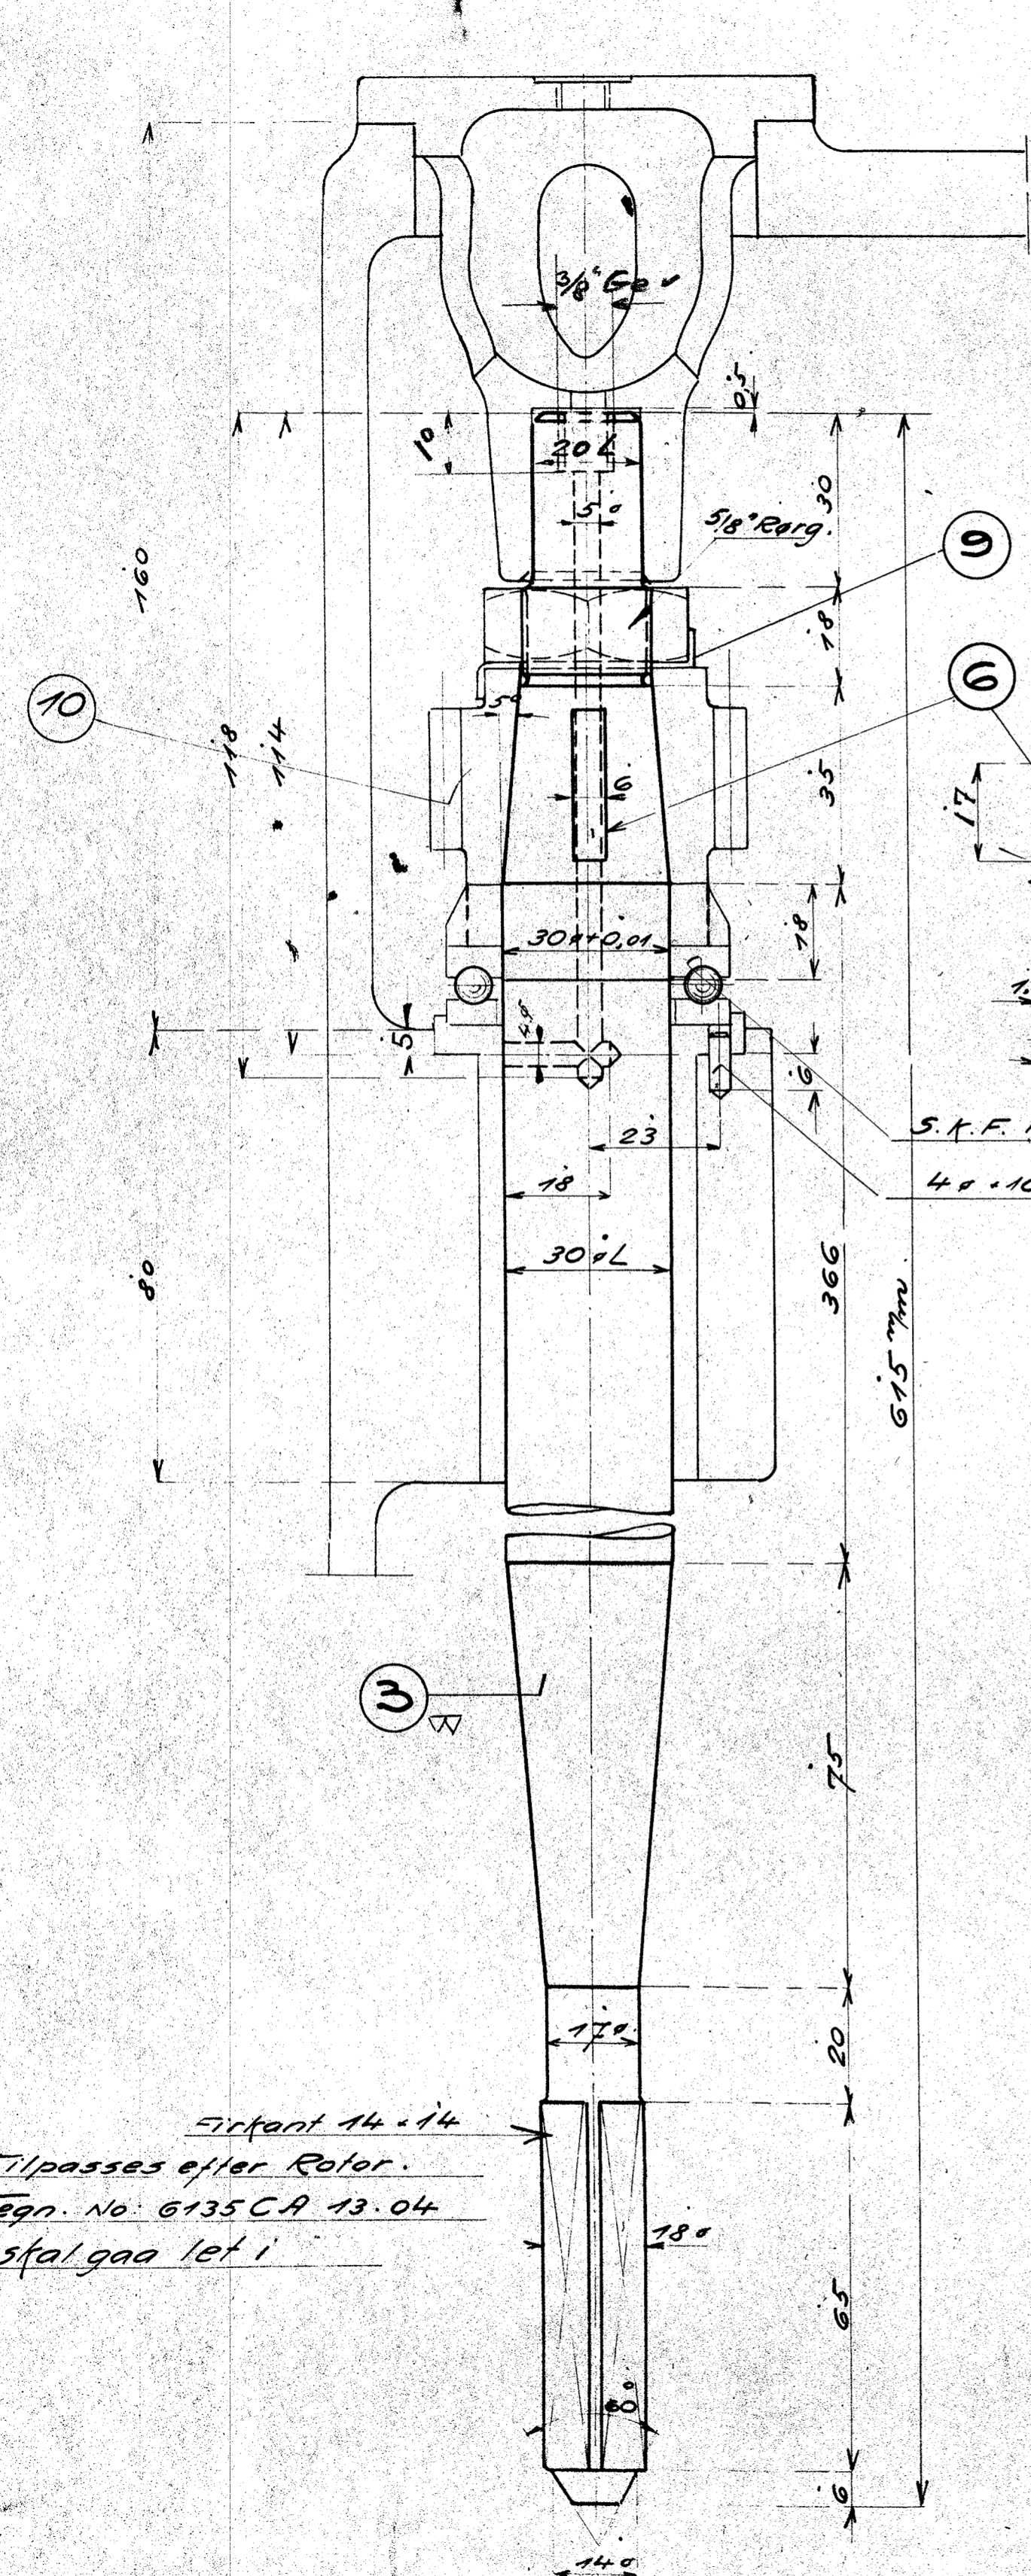

Nr.	Stk.	BETEGNELSE	MATE-REARB.		MODEL
			MALE	DRAB	
1	1	Toddaksel	Bronze	50	6135CA 13.63
2	1	Bøsning	Stål	12	13.63
3	1	Akxel	Stål	11/4"	2
4	1	Stive	Stål	2"	17
5	1	Matritik 3/8" Sq. 7/8" N. 1	Stål	11/4"	20
6	1	Stivestift	Stål	11/4"	12
7	1	Styrestift 3/16"	Stål	3/16"	15
8	1	Kugleleje S. t. F. no. 2906	Købes		
9	1	Sikringsblik 7/8"	Magnit		
10	1	Skruetjæl Tandant 12	Købes		

Snit. A-A.

PRICH'S AARHUS
 Dieselmotor 6135CA
 Akxel for Trykspørepumpe
 E.A.M. 3.7X 1:1 6135CA 13.63
 20-9-37