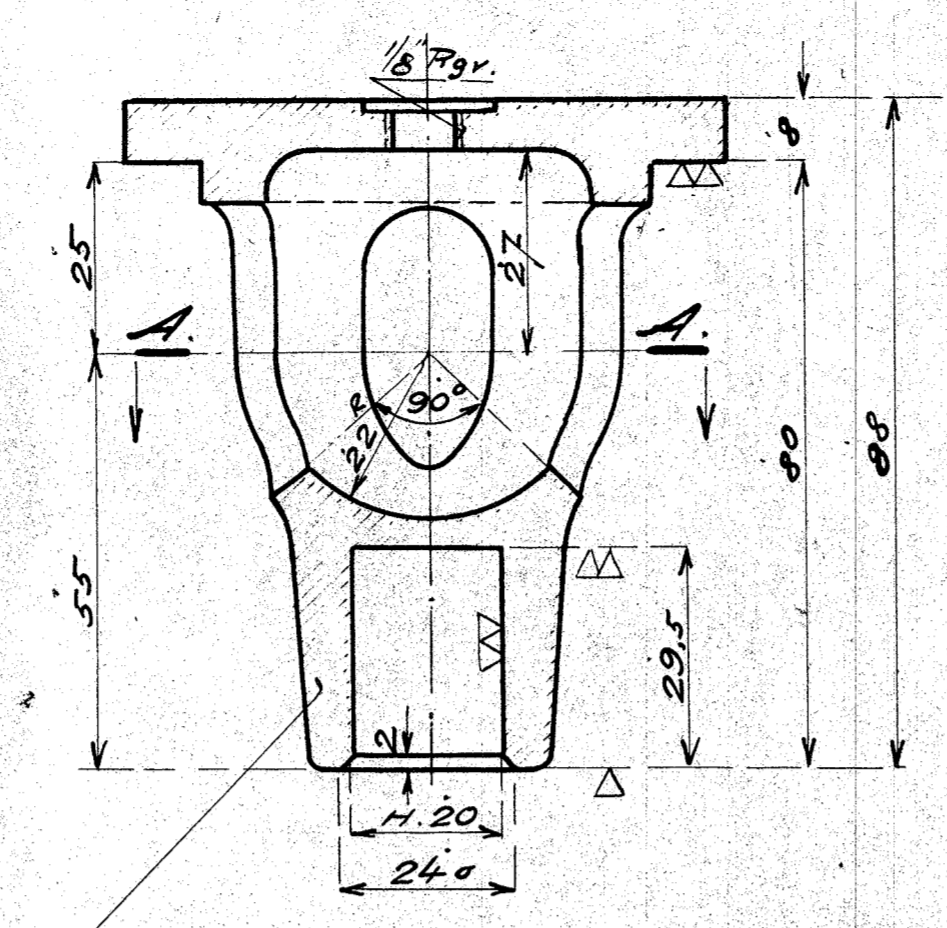

Nr.	Stk.	BETEGNELSE	MATE-REARB.		MODEL
			MALE	DRAB	
1	1	Toddaksel	Bronze	50	6135CA 13.63
2	1	Bøsning	Stål	12	13.63
3	1	Akxel	Stål	11/4"	2
4	1	Stive	Stål	2"	17
5	1	Matritik 3/8" Sq. 7/8" N. 1	Stål	11/4"	20
6	1	Stivestift	Stål	11/4"	12
7	1	Styrestift 3/16"	Stål	3/16"	15
8	1	Kugleleje S. t. F. no. 2906	Købes		
9	1	Sikringsblik 7/8"	Magnit		
10	1	Skruetjæl Tandant 12	Købes		

Snit. A-A.

PRICH'S AARHUS
 Dieselmotor 6135CA
 Akxel for Trykspørepumpe
 E.A.M. 3.7X 1:1 6135CA 13.63
 20-9-37