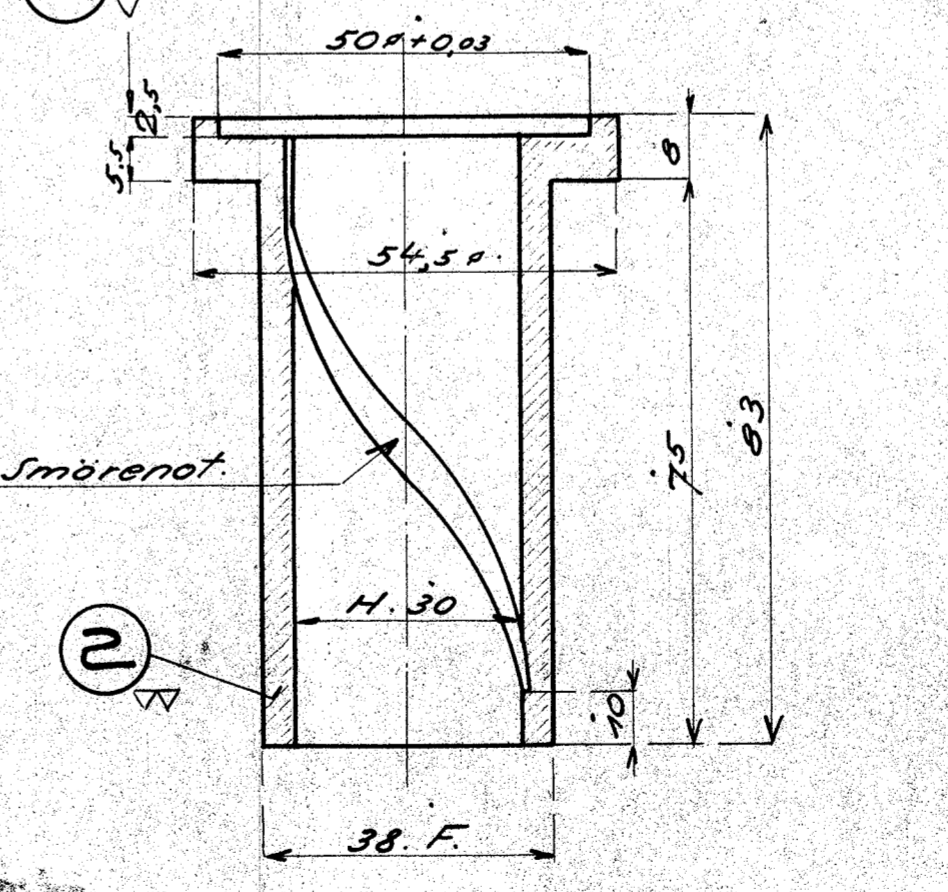

Nr.	Stk.	BETEGNELSE	MATE-REARB.		MODEL
			MALE	DRAB	
1	1	Toddaksel	Bronze	50	6135CA 13.63
2	1	Bøsning	Stål	12	13.63
3	1	Akxel	Stål	11/4"	2
4	1	Stive	Stål	2"	17
5	1	Matritik 3/8" Sq. 7/8" N. 1	Stål	11/4"	20
6	1	Stivestift	Stål	11/4"	12
7	1	Styrestift 3/16"	Stål	3/16"	15
8	1	Kugleleje S. t. F. no. 2906	Købes		
9	1	Sikringsblik 7/8"	Magnit		
10	1	Skruetjæl Tandant 12	Købes		

Snit. A-A.

PRICH'S AARHUS
 Dieselmotor 6135CA
 Akxel for Trykspørepumpe
 E.A.M. 3.7X 1:1 6135CA 13.63
 20-9-37