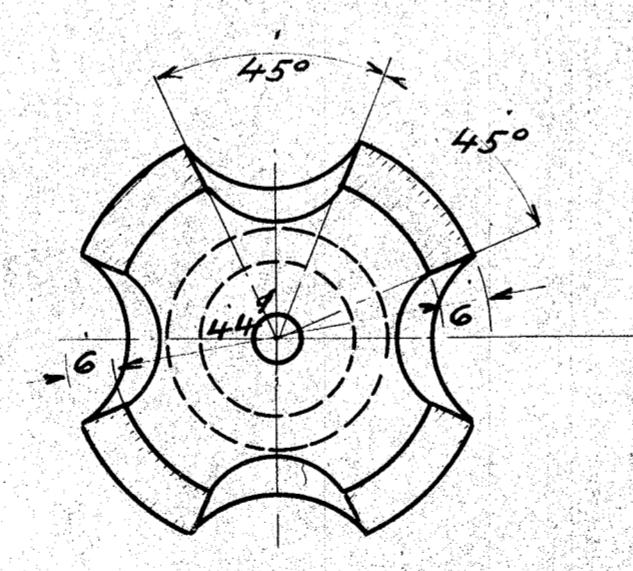

Nr.	Stk.	BETEGNELSE	MATE-REARB.		MODEL
			MALE	DRAB	
1	1	Toddaksel	Bronze	50	6135CA 13.63
2	1	Bøsning	Stål	12	13.63
3	1	Akxel	Stål	11/4"	2
4	1	Stive	Stål	2"	17
5	1	Matritik 3/8" Sq. 7/8" N. 1	Stål	11/4"	20
6	1	Stivestift	Stål	11/4"	12
7	1	Styrestift 3/16"	Stål	3/16"	15
8	1	Kugleleje S. t. F. no. 2906	Købes		
9	1	Sikringsblik 7/8"	Magnit		
10	1	Skruetjæl Tandant 12	Købes		

Snit. A-A.

PRICH'S AARHUS
 Dieselmotor 6135CA
 Akxel for Trykspørepumpe
 E.A.M. 3.7X 1:1 6135CA 13.63
 20-9-37