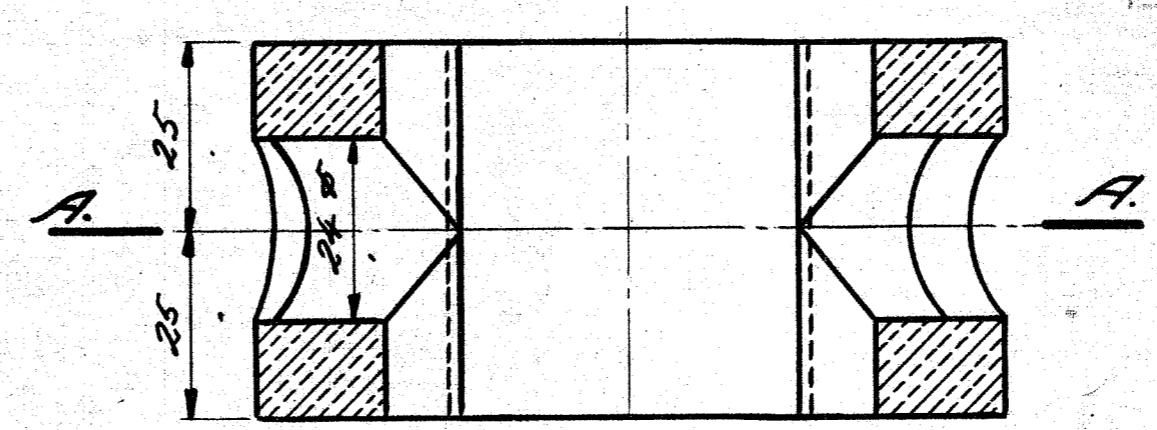

STYKLISTE NO. 54759			INDEKS TIL TEKNING		
MÆRKE	STK.	BETEGNELSE.	MATERIALE	BEARBEJDEGRAD	MODEL MÆRKE
	1	Pumpehus.	Aluminium	6135CA	13.01

Snit A.-A.

TEGNET AF	REVISJON	TEGNING NR.
REV. DERET AF <i>ada.</i>	1 : 1	6135CA-13.01
DATE 28-6-33		
INDEKS TIL TEKNINGS NR.	a	