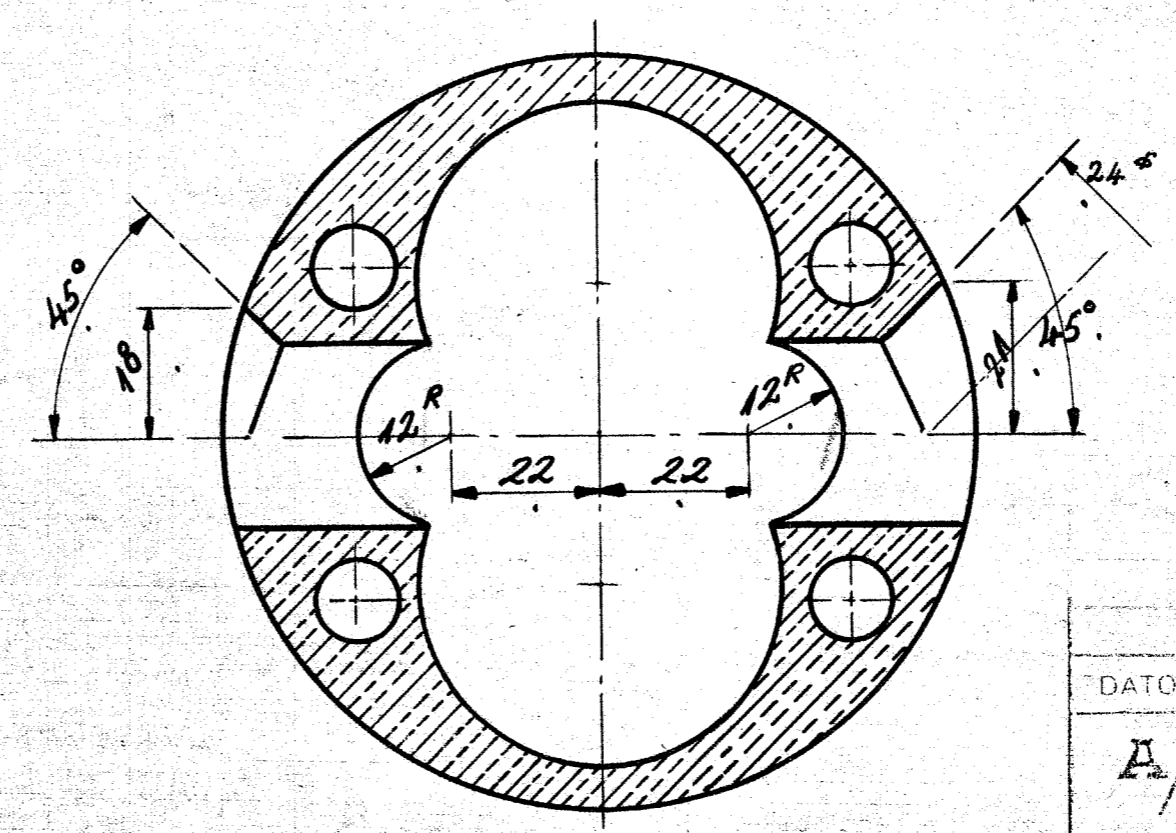

STYKLISTE NO. 54759			INDEKS TIL TEKNING		
MÆRKE	STK.	BETEGNELSE.	MATERIALE	BEARBEJDEGRAD	MODEL MÆRKE
	1	Pumpehus.	Aluminium	6135CA	13.01

Snit A.-A.

TEGNET AF	REVISJON	TEGNING NR.
REV. DERET AF <i>ada.</i>	1 : 1	6135CA-13.01
DATE 28-6-33		
INDEKS TIL TEKNINGS NR.	a	