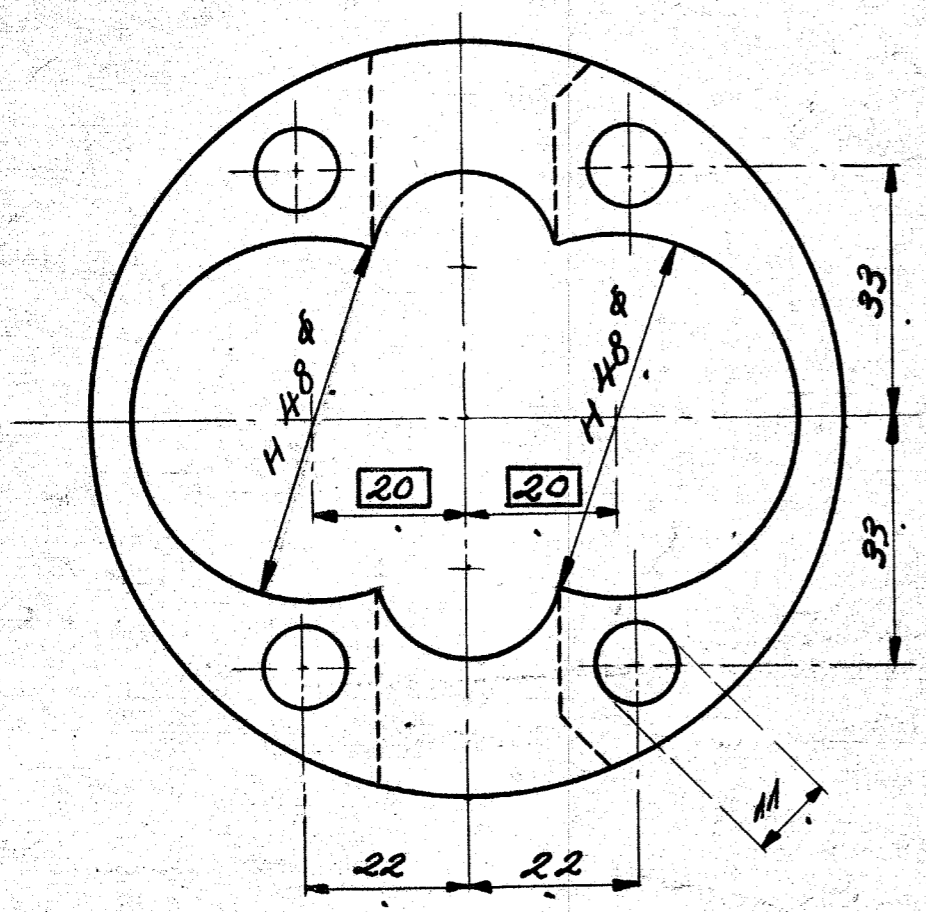

STYKLISTE NO. 54759			INDEKS TIL TEKNING		
MÆRKE	STK.	BETEGNELSE.	MATERIALE	BEARBEJDEGRAD	MODEL MÆRKE
	1	Pumpehus.	Aluminium	6135CA	13.01

Snit A.-A.

TEGNET AF	REVISJON	TEGNING NR.
REV. DERET AF <i>ada.</i>	1 : 1	6135CA-13.01
DATE 28-6-33		
INDEKS TIL TEKNINGS NR.	a	