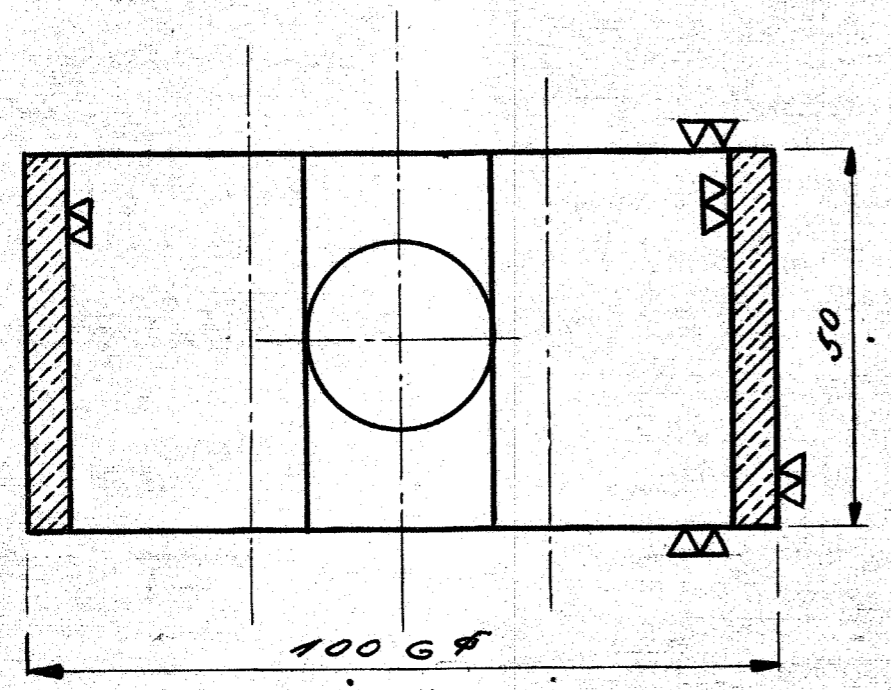

STYKLISTE NO. 54759			INDEKS TIL TEKNING		
MÆRKE	STK.	BETEGNELSE.	MATERIALE	BEARBEJDEGRAD	MODEL MÆRKE
	1	Pumpehus.	Aluminium	6135CA	13.01

Snit A.-A.

TEGNET AF	REVISJON	TEGNING NR.
REV. DERET AF <i>ada.</i>	1 : 1	6135CA-13.01
DATE 28-6-33		
INDEKS TIL TEKNINGS NR.	a	