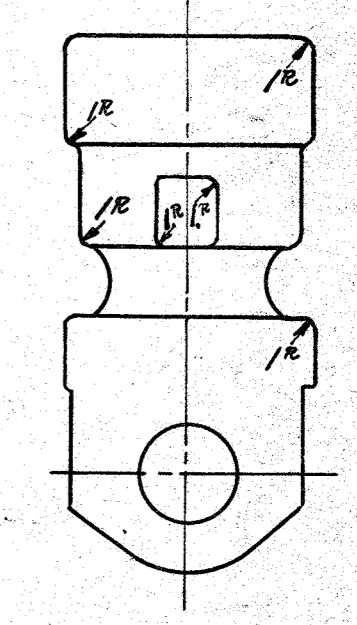

4 ∇ hardes og slibes.

5 ∇ hardes og slibes

6 ∇ hardes og slibes.

STYKLISTE NO. 53018

MÅB-KE	STK	BETEGNELSE	MATE-RIALE	BEARB. GRAD	MOSEL-MÆRKE
1	2	kuglestaale.	Poldst. staal.		718° 62
2	2	kuglestykke.	?		314° 60
3	2	Rør. 1 3/16"	Staal.		1020
4	2	styr	Poldst. staal.		112° 150
5	2	Rüller	?		114° 38
6	2	Tappe.	?		38° 72
7	1	Ring.	0.30 Staal		718° 12