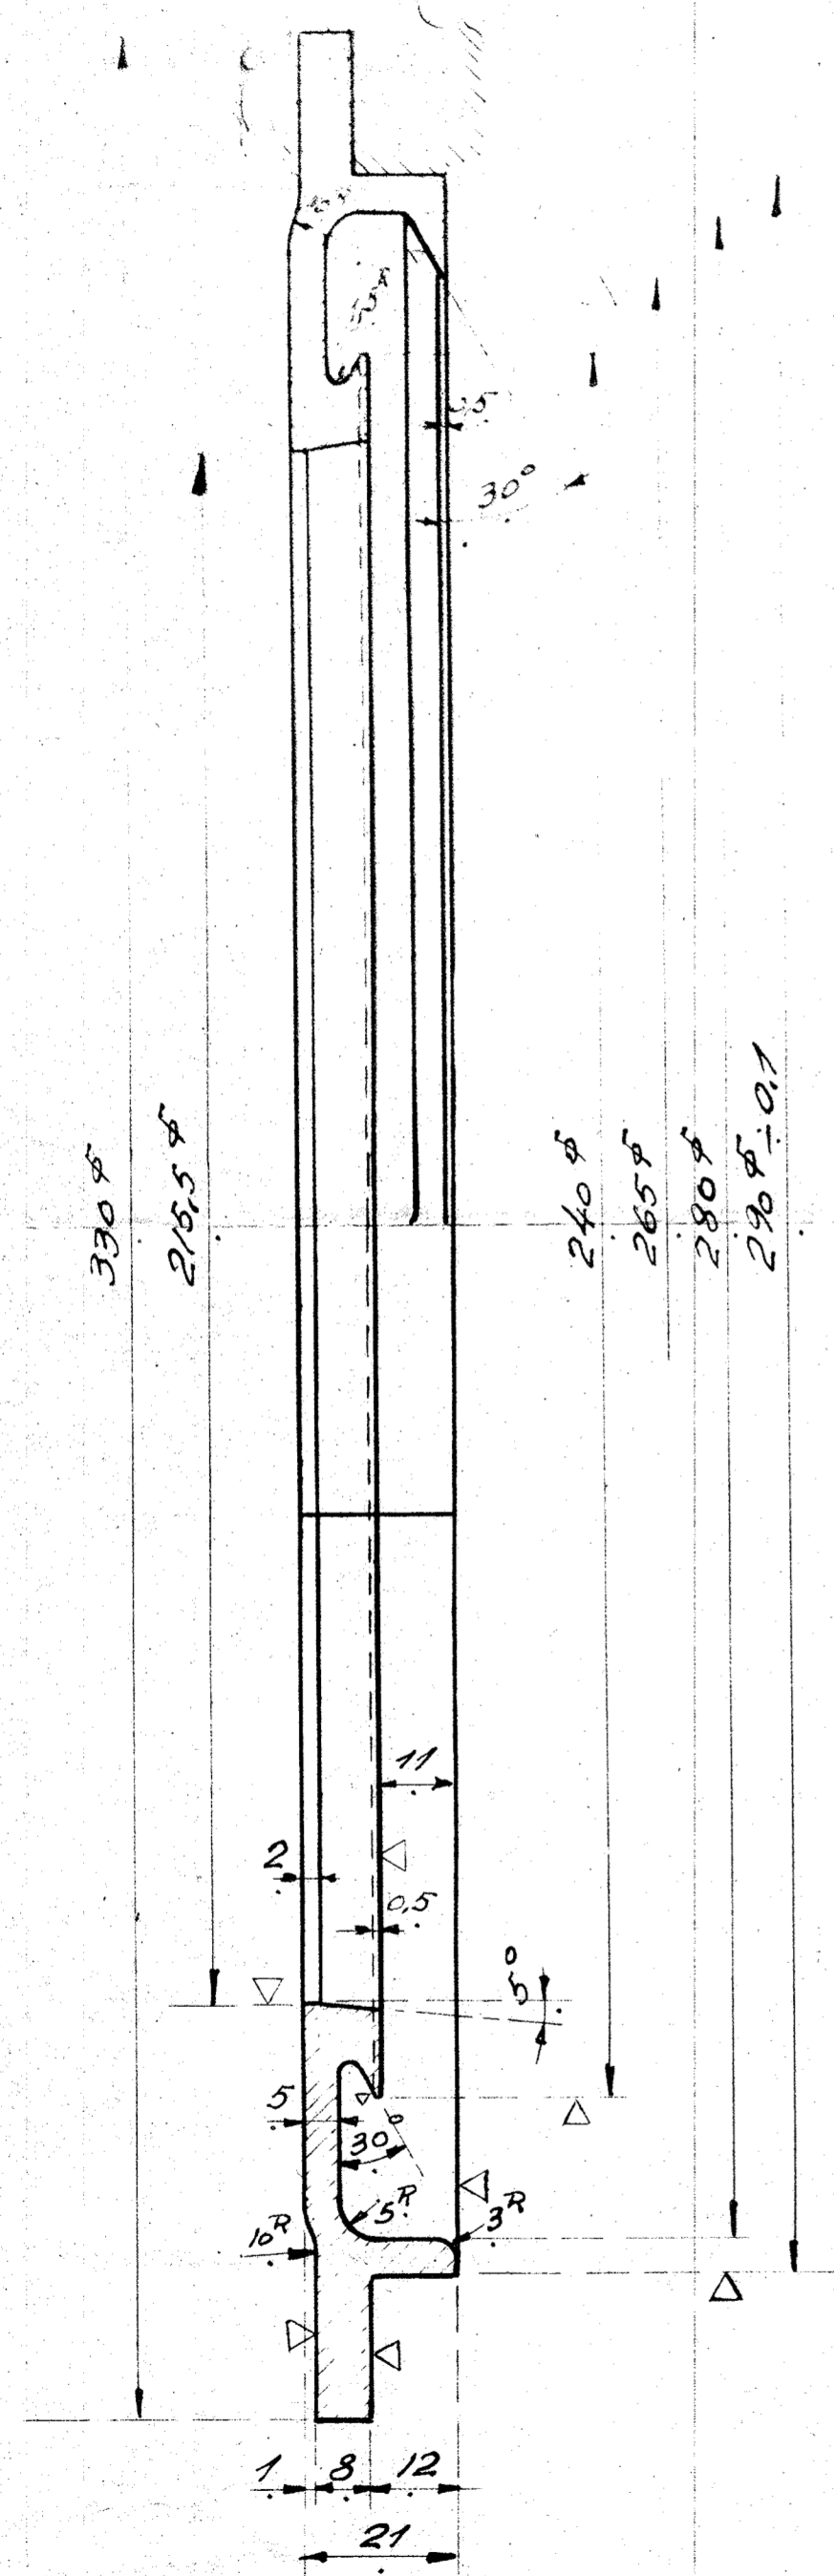

34782 d.

1:1 Endedæksel Generator rum 6135CA-1

12 stk 9mm Huller

Denne Tegning må ikke kopieres eller forelægges konkurrerende Firmaer, eller Trediemand i det hele taget, lige saa lidt som de viste Dele må bringes til Udførelse uden vor Tilladelse.

17-34 unormal Udførelse. a

Dieselmotor 6135CA  
Endedæksel paa Stativ ved Generator

9-8-33. 1:1 6135CA 2.04d