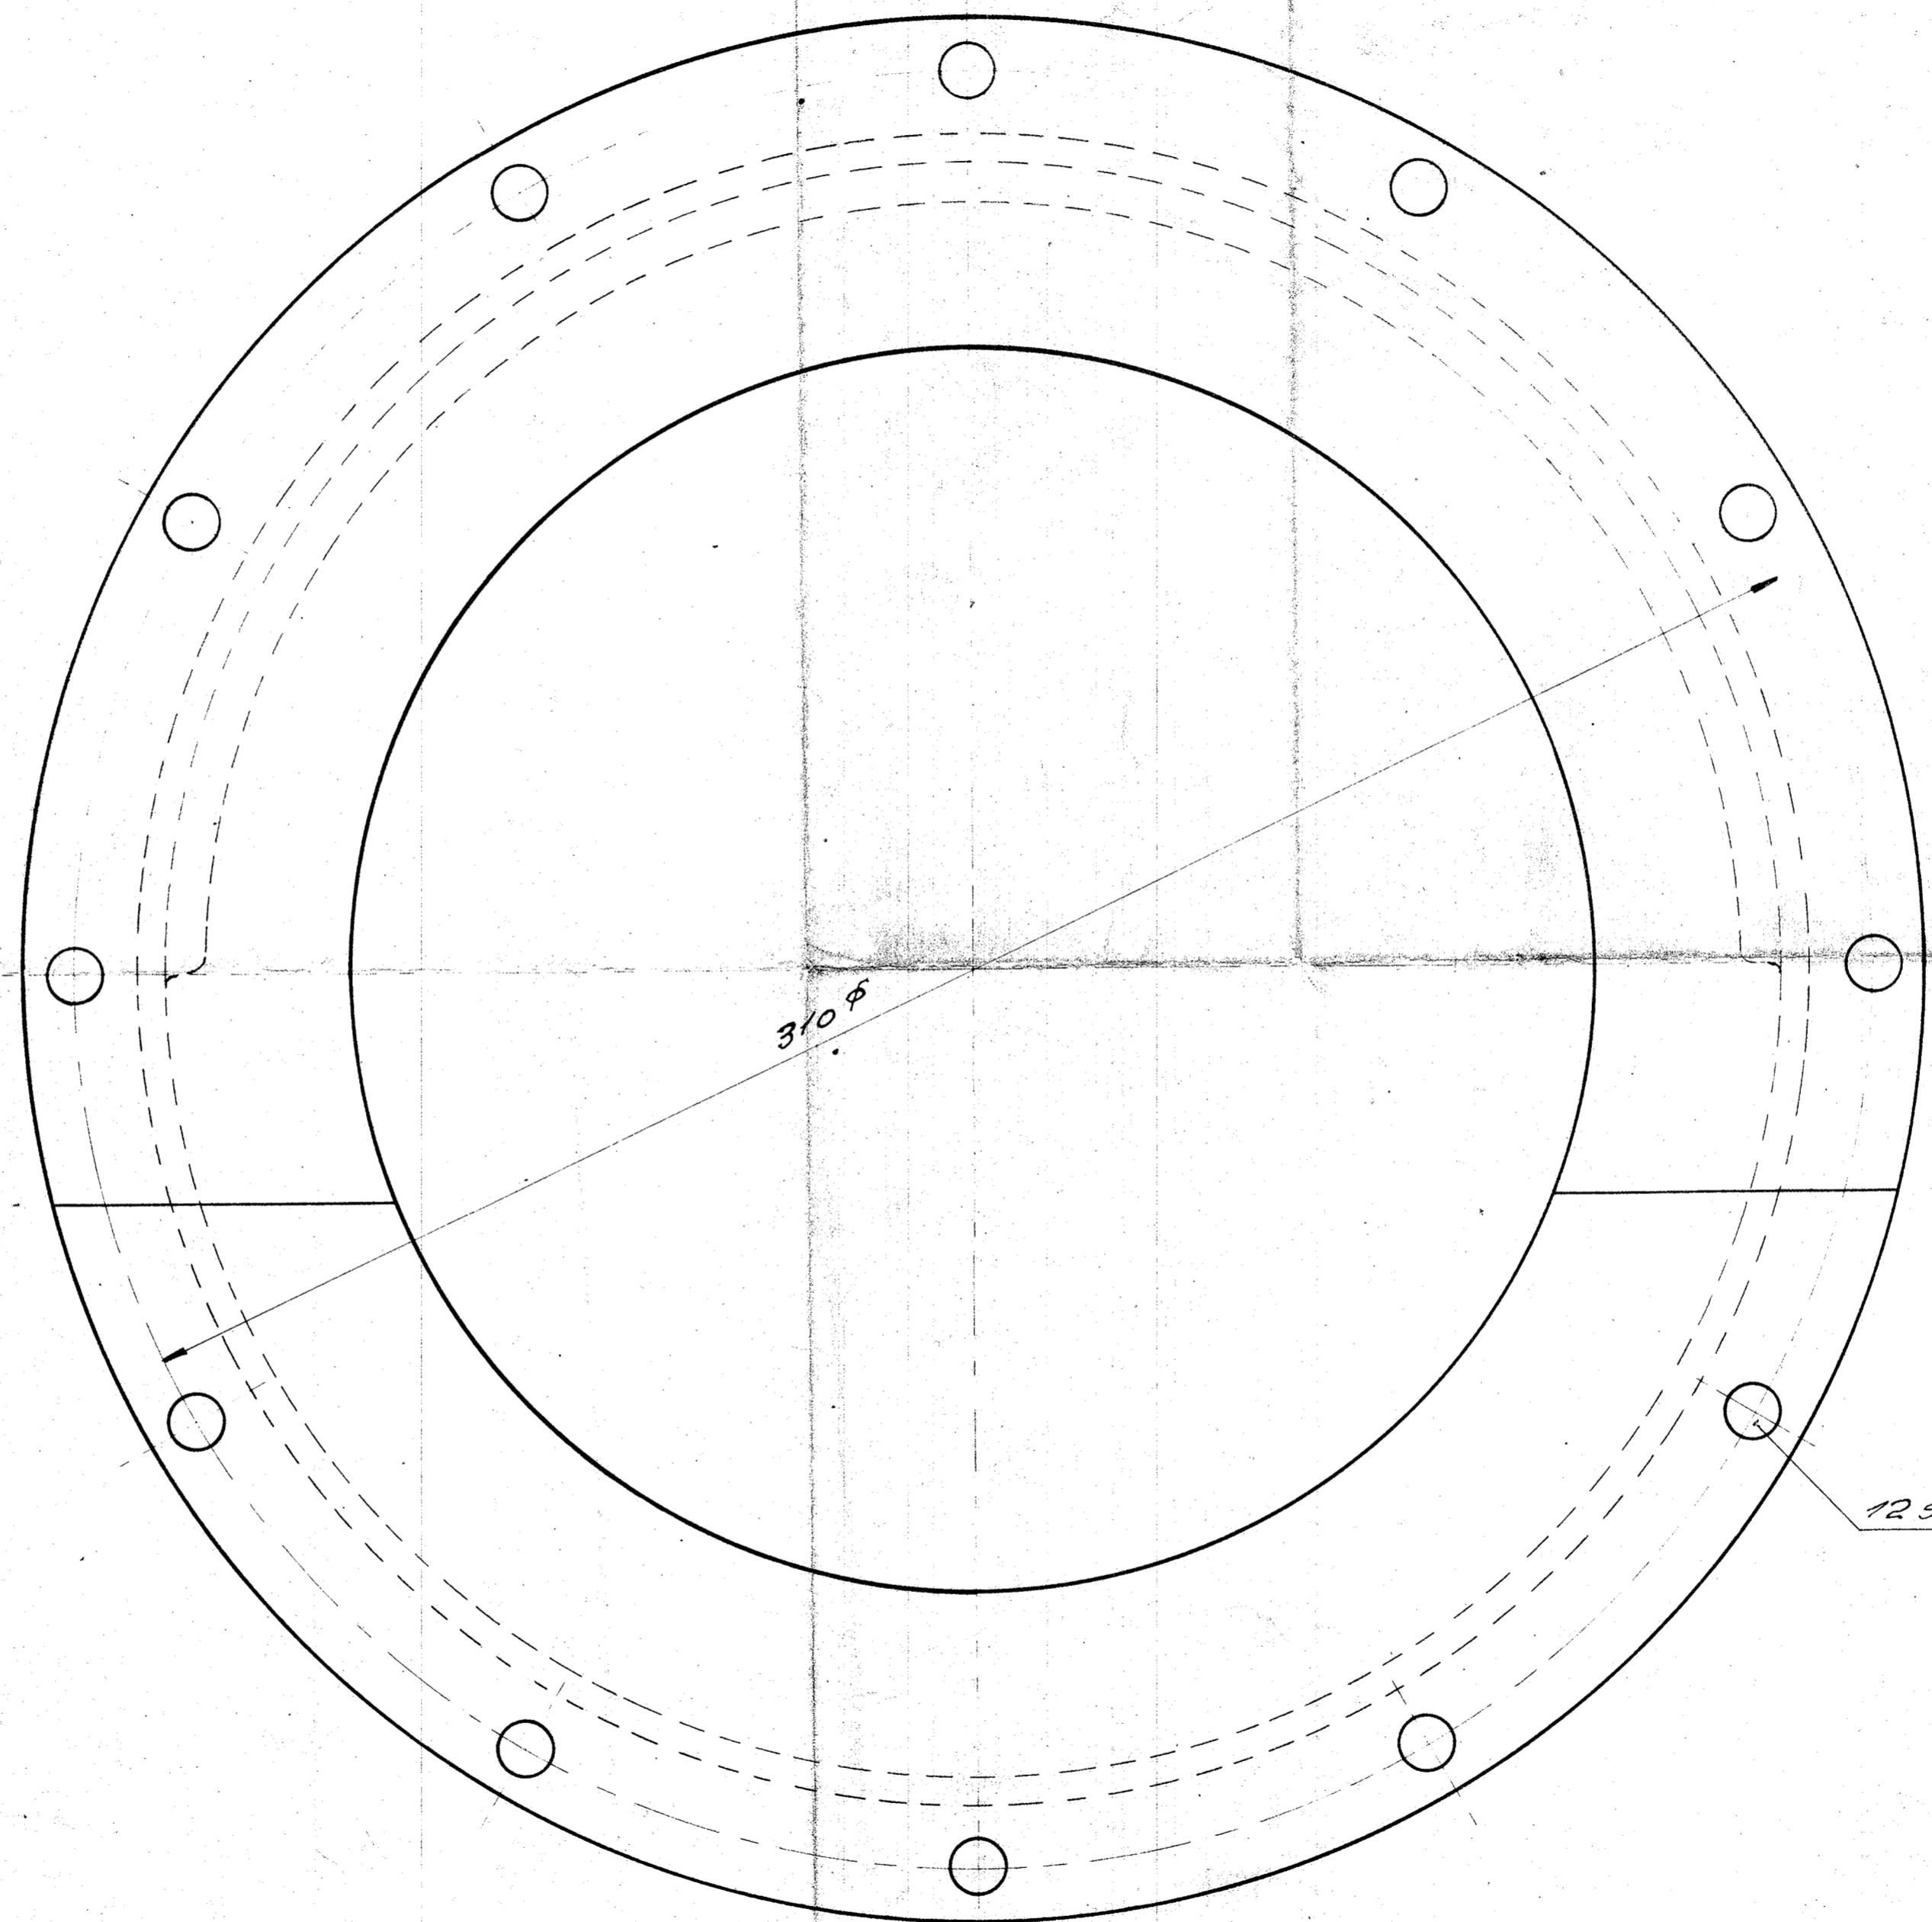

34782 d.

1:1 Endedæksel Generator rum 6135CA-1

12 stk 9mm Huller

Denne Tegning må ikke kopieres eller forelægges konkurrerende Firmaer, eller Trediemand i det hele taget, lige saa lidt som de viste Dele må bringes til Udførelse uden vor Tilladelse.

17-34 unormal Udførelse. a

Dieselmotor 6135CA  
Endedæksel paa Stativ ved Generator

9-8-33. 1:1 6135CA 2.04d