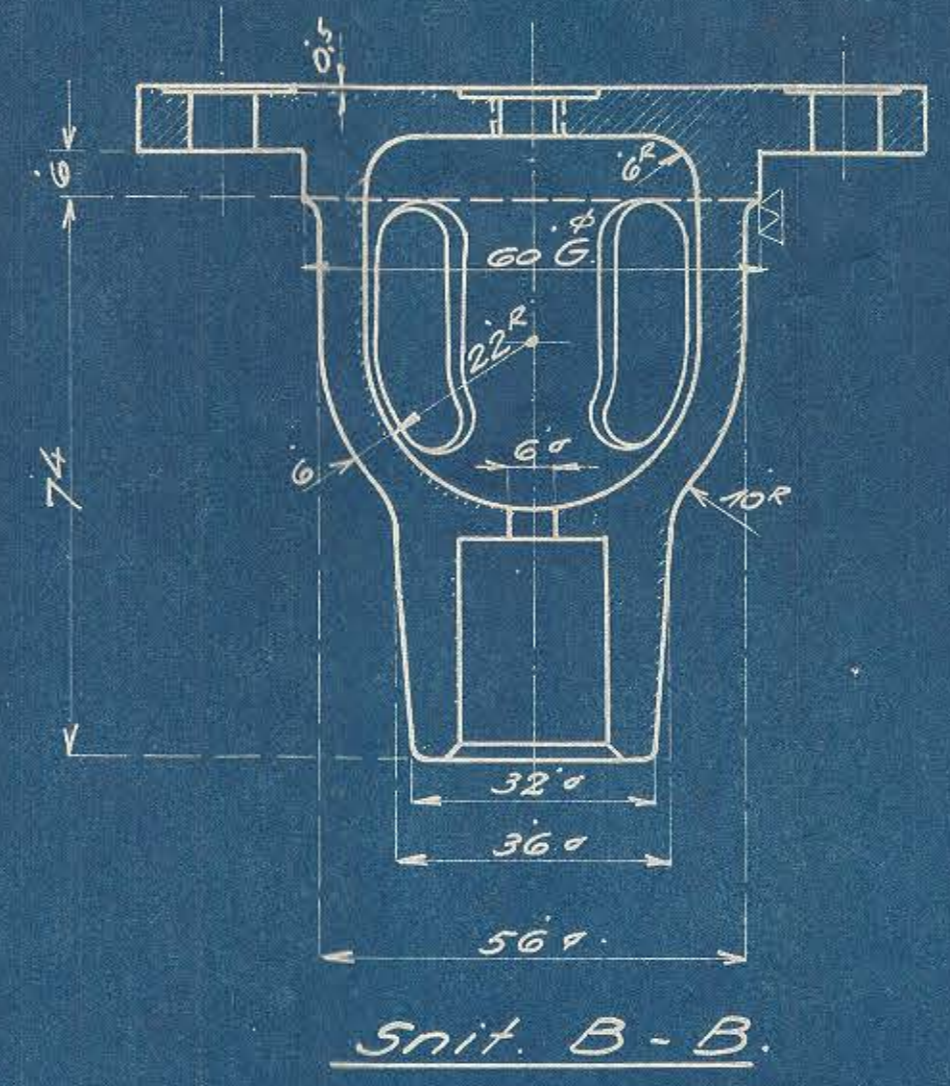

TEKLISTE NO. 53050

NO.	STK.	BETEGNELSE	MATE- MÅLE	BEAR- MÅD	MODEL ÅR/ÅRKE
1	1	Tøddaksel.	Bronse	1:1	6135CA 13.63
2	1	Bøsning	St.	1:1	13.63
3	1	Aksel	St.	1:1	13.63
4	1	Spive	St.	1:1	2.17
5	1	Matr. 1/8" Sq. 7/8" i. V.	St.	1:1	13.63
6	1	Spivefile.	St.	1:1	13.63
7	1	Styrestift. 3/16" Ø.	St.	1:1	13.63
8	1	Kugleleje S.K.F. no. 2906.	Kugle	1:1	13.63
9	1	Sikringsblik. 7/8" Høje	St.	1:1	13.63
10	1	Skruetjål. Tandst. 12	St.	1:1	13.63

**FRICH'S AARHUS**  
 Dieselmotor 6135CA  
 Akse for Trykmprepumpe.  
 E.A.M. 1:1 6135CA 13.63  
 20-4-37