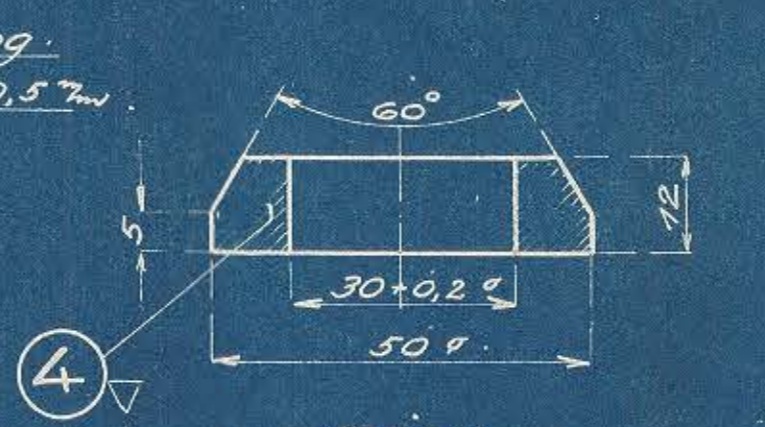

TEKLISTE NO. 53050

NO.	STK.	BETEGNELSE	MATE- MÅLE	BEAR- MÅD	MODEL ÅR/ÅRKE
1	1	Tøddaksel.	Bronse	1:1	6135CA 13.63
2	1	Bøsning	St.	1:1	13.63
3	1	Aksel	St.	1:1	13.63
4	1	Spive	St.	1:1	2.17
5	1	Matr. 1/8" Sq. 7/8" i. V.	St.	1:1	13.63
6	1	Spivefile.	St.	1:1	13.63
7	1	Styrestift. 3/16" Ø.	St.	1:1	13.63
8	1	Kugleleje S.K.F. no. 2906.	Kugle	1:1	13.63
9	1	Sikringsblik. 7/8" Høje	St.	1:1	13.63
10	1	Skruetjål. Tandst. 12	St.	1:1	13.63

**FRICH'S AARHUS**  
 Dieselmotor 6135CA  
 Akse for Trykmprepumpe.  
 E.A.M. 1:1 6135CA 13.63  
 20-4-37