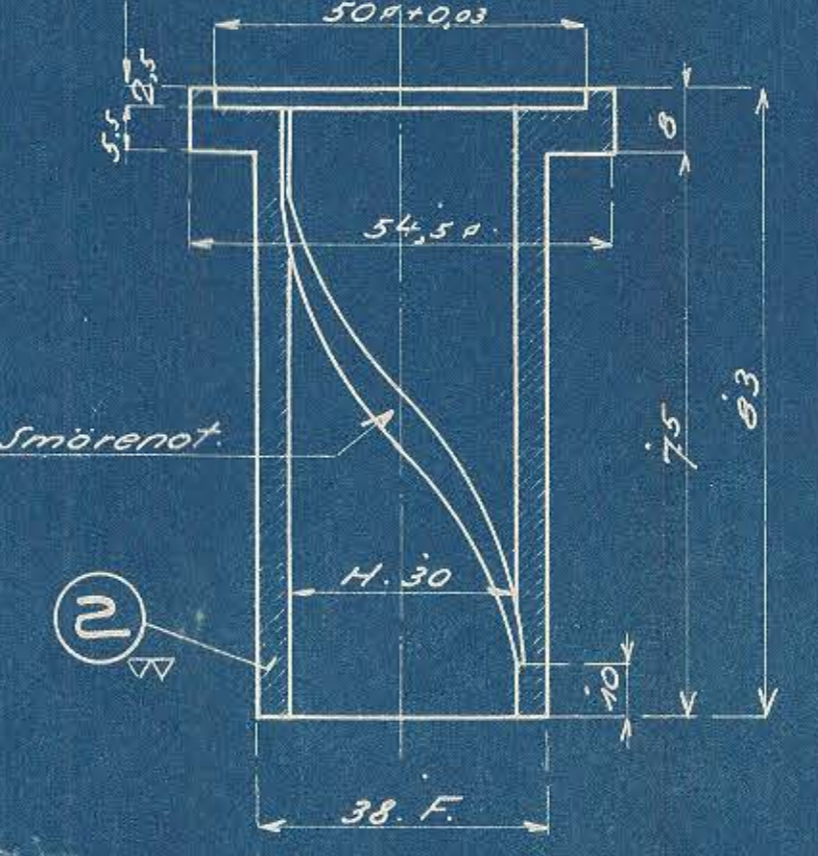

TEKLISTE NO. 53050

NO.	STK.	BETEGNELSE	MATE- MÅLE	BEAR- MÅD	MODEL ÅR/ÅRKE
1	1	Tøddaksel.	Bronse	1:1	6135CA 13.63
2	1	Bøsning	St.	1:1	13.63
3	1	Aksel	St.	1:1	13.63
4	1	Spive	St.	1:1	2.17
5	1	Matr. 1/8" Sq. 7/8" i. V.	St.	1:1	13.63
6	1	Spivefile.	St.	1:1	13.63
7	1	Styrestift. 3/16" Ø.	St.	1:1	13.63
8	1	Kugleleje S.K.F. no. 2906.	Kugle	1:1	13.63
9	1	Sikringsblik. 7/8" Høje	St.	1:1	13.63
10	1	Skruetjål. Tandst. 12	St.	1:1	13.63

**FRICH'S AARHUS**  
 Dieselmotor 6135CA  
 Akse for Trykmprepumpe.  
 E.A.M. 1:1 6135CA 13.63  
 20-4-37