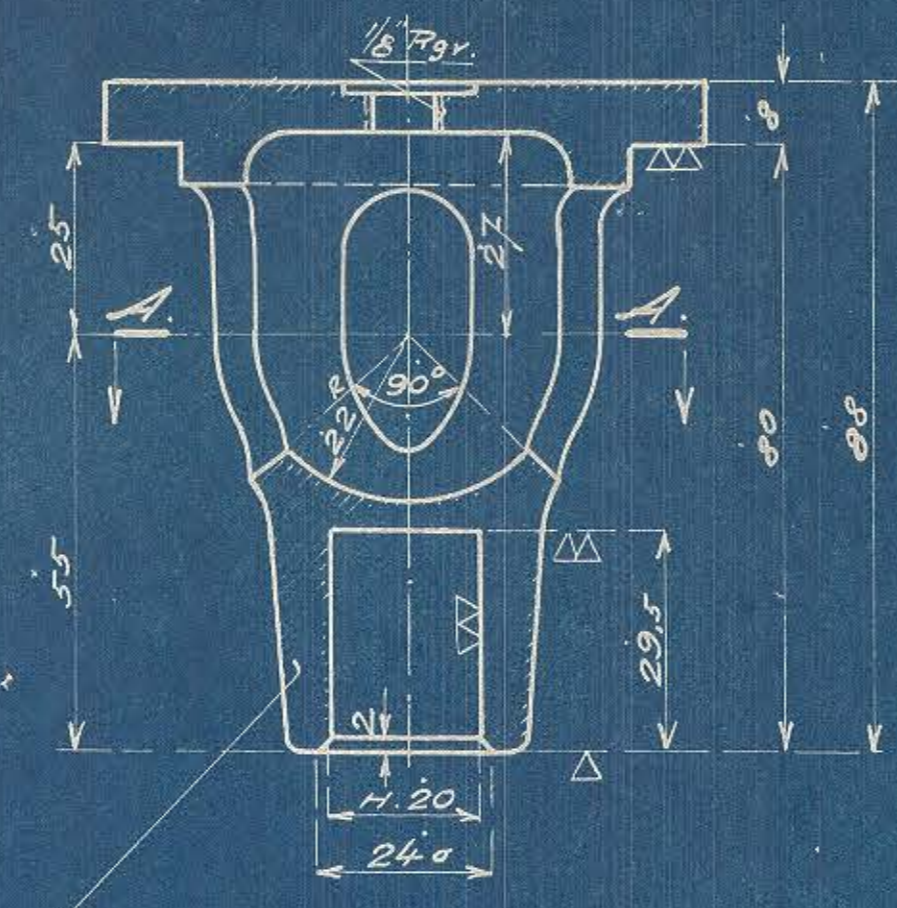

TEKLISTE NO. 53050

NO.	STK.	BETEGNELSE	MATE- MÅLE	BEAR- MÅD	MODEL ÅR/ÅRKE
1	1	Tøddaksel.	Bronse	1:1	6135CA 13.63
2	1	Bøsning	St.	1:1	13.63
3	1	Aksel	St.	1:1	13.63
4	1	Spive	St.	1:1	2.17
5	1	Matr. 1/8" Sq. 7/8" i. V.	St.	1:1	13.63
6	1	Spivefile.	St.	1:1	13.63
7	1	Styrestift. 3/16" Ø.	St.	1:1	13.63
8	1	Kugleleje S.K.F. no. 2906.	Kugle	1:1	13.63
9	1	Sikringsblik. 7/8" Høje	St.	1:1	13.63
10	1	Skruetjål. Tandst. 12	St.	1:1	13.63

**FRICH'S AARHUS**  
 Dieselmotor 6135CA  
 Akse for Trykmprepumpe.  
 E.A.M. 1:1 6135CA 13.63  
 20-4-37