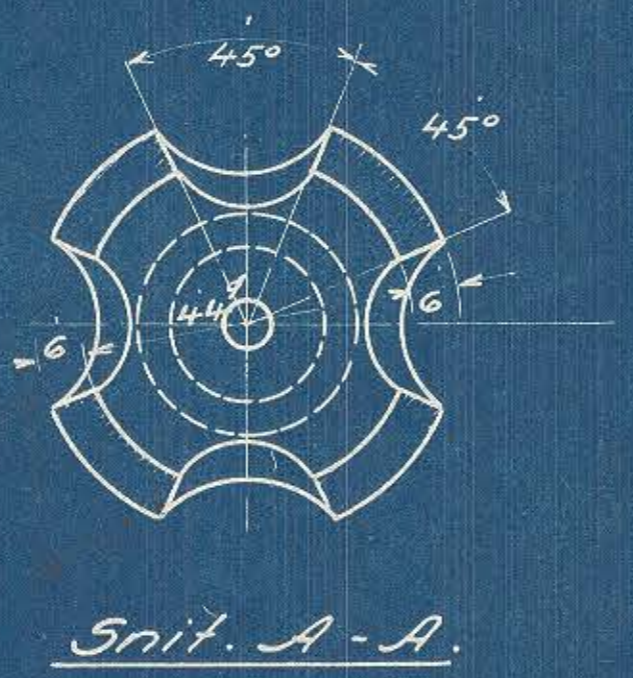

TEKLISTE NO. 53050

NO.	STK.	BETEGNELSE	MATE- MÅLE	BEAR- MÅD	MODEL ÅR/ÅRKE
1	1	Tøddaksel.	Bronse	1:1	6135CA 13.63
2	1	Bøsning	St.	1:1	13.63
3	1	Aksel	St.	1:1	13.63
4	1	Spive	St.	1:1	2.17
5	1	Matr. 1/8" Sq. 7/8" i. V.	St.	1:1	13.63
6	1	Spivefile.	St.	1:1	13.63
7	1	Styrestift. 3/16" Ø.	St.	1:1	13.63
8	1	Kugleleje S.K.F. no. 2906.	Kugle	1:1	13.63
9	1	Sikringsblik. 7/8" Høje	St.	1:1	13.63
10	1	Skruetjål. Tandst. 12	St.	1:1	13.63

**FRICH'S AARHUS**  
 Dieselmotor 6135CA  
 Akse for Trykmprepumpe.  
 E.A.M. 1:1 6135CA 13.63  
 20-4-37