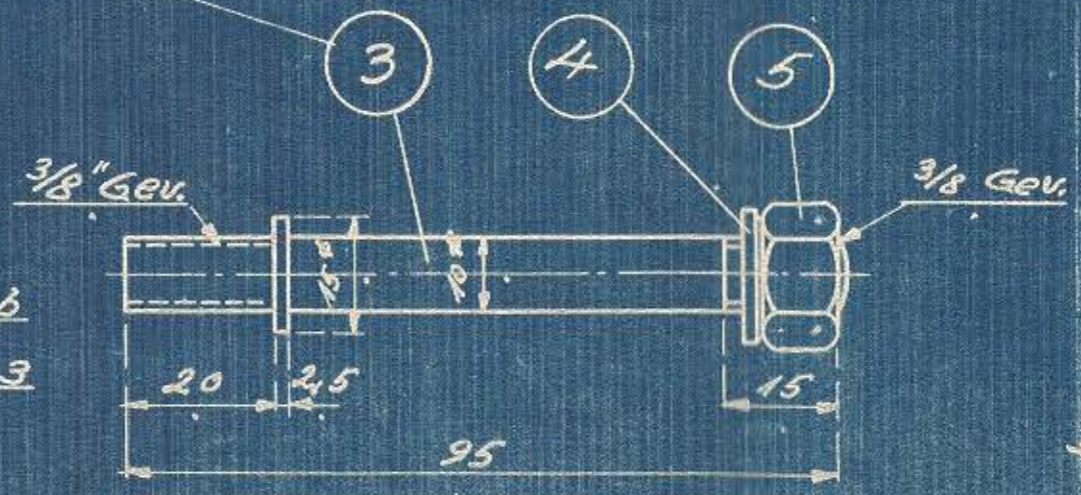

STYKLISTE NO. 54760			INDEX		
M. ER. KE	STK.	BETEGNELSE.	MAT. RIA. E.	BEARB. BRAD.	MODEL MÆRKE.
1	1	Daksel	Alumi niüm	6135CA	1302 2
2	1	do	"	6135CA	1302 2
3	4	Brysttappe 3/8" 95	0.10 Staal		5/8" x 400
4	4	Spandeskiver 3/8	Bllk. Staal	N.B. 152	Magasin
5	4	Møtrik	Fluss Vern		"

28.6.33 *Frigang ændret og dobb. b.*
 A/S TRICHS AARHUS
 Dieselmotor 6135CA
 Daksel for Tryksmørepumpe
 1-1-6135CA13.02
 a