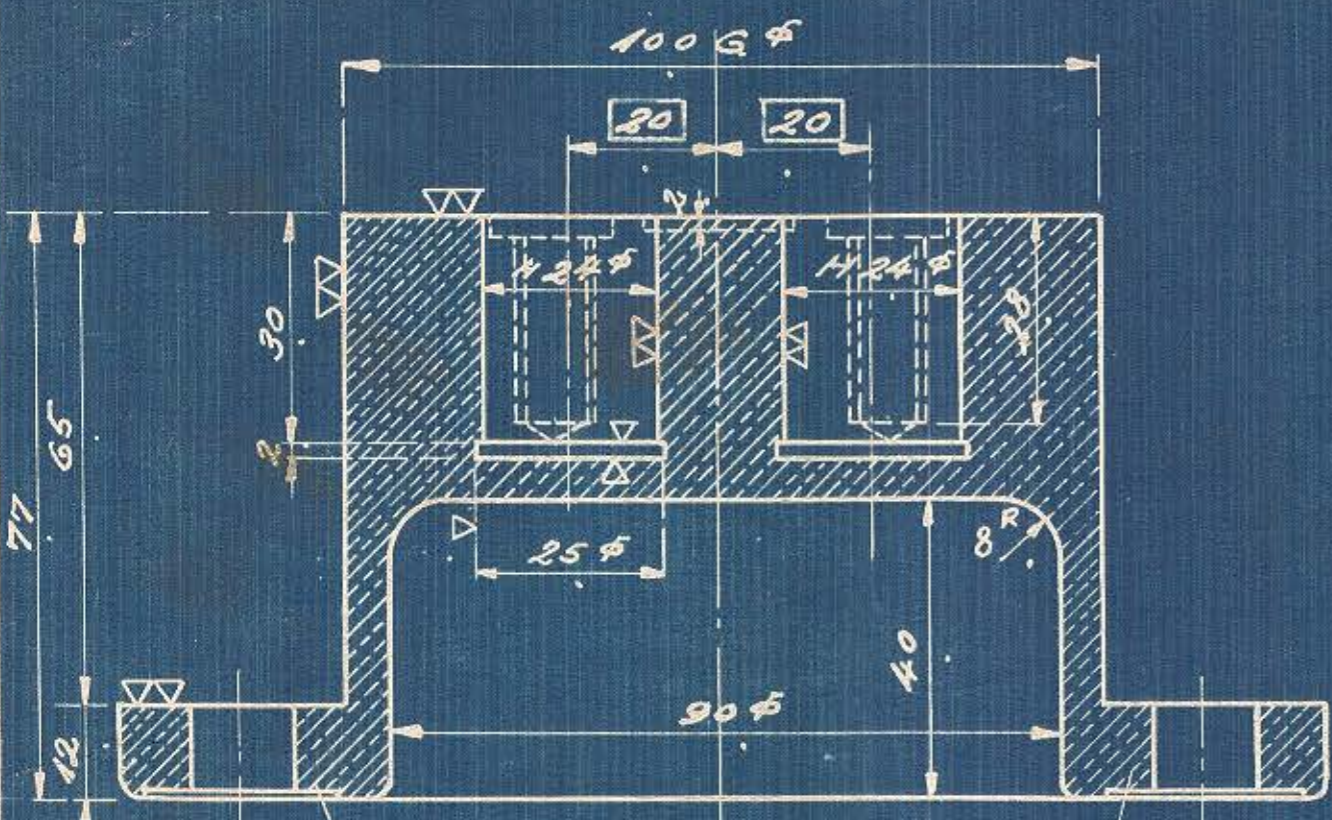

STYKLISTE NO. 54760			INDEX		
M. ER. KE	STK.	BETEGNELSE.	MAT. RIA. E.	BEARB. BRAD.	MODEL MÆRKE.
1	1	Daksel	Alumi niüm	6135CA	1302 2
2	1	do	"	6135CA	1302 2
3	4	Brysttappe 3/8" 95	0.10 Staal		5/8" x 400
4	4	Spandeskiver 3/8	Bllk. Staal	N.B. 152	Magasin
5	4	Møtrik	Fluss Vern		"