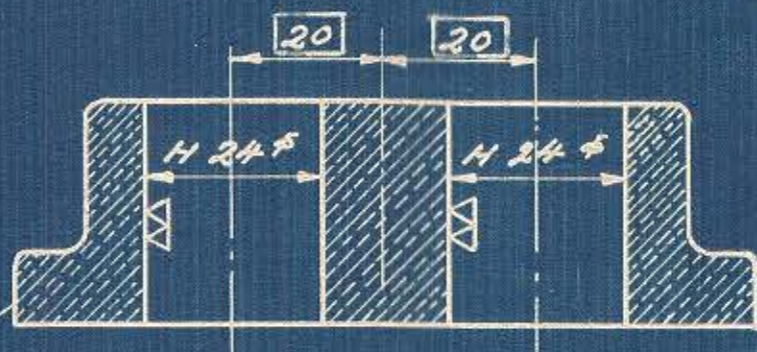

STYKLISTE NO. 54760			INDEX		
M. ER. KE	STK.	BETEGNELSE.	MAT. RIA. E.	BEARB. BRAD.	MODEL MÆRKE.
1	1	Daksel	Alumi niüm	6135CA	1302 2
2	1	do	"	6135CA	1302 2
3	4	Brysttappe 3/8" 95	0.10 Staal		5/8" x 400
4	4	Spandeskiver 3/8	Bllk. Staal	N.B. 152	Magasin
5	4	Møtrik	Fluss Vern		"

28.6.33 *Frigang ændret og dobb. b.*
 A/S TRICHS AARHUS
 Dieselmotor 6135CA
 Daksel for Tryksmørepumpe
 1-1-6135CA13.02
 a