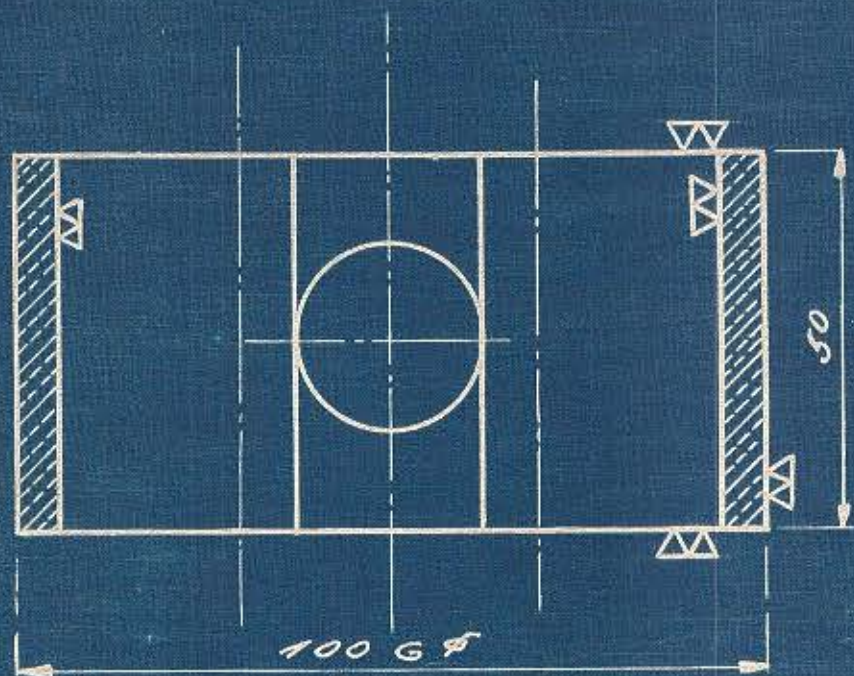

STYKLISTE NO. 54759

MÆRKE		BETEGNELSE.	MATERIAL		IND. TIL FØR. NR.
STK.			RI. E	BEARBEJ. GRAD	
1	1	Pumpehus.	Aluminium	6135CA	13.010 1

Snit A.-A.

TEGNET AF	REVISOR	TEGNING NR.
REV. DERET AF	1. 1.	6135CA.13.01
DATE	28.6.33	
INDEX TIL TEGNING NR.	a	