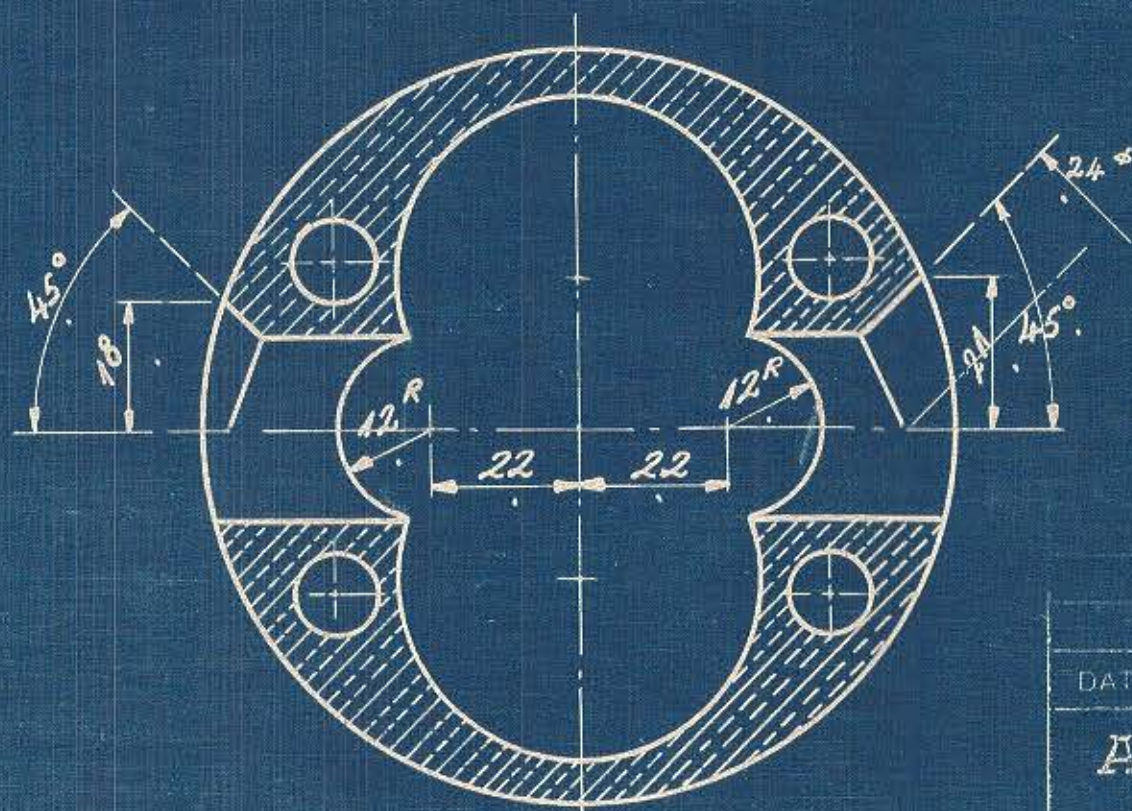

STYKLISTE NO. 54759

MÆRKE		BETEGNELSE.	MATERIAL		IND. TIL FØR. NR.
STK.			RI. E	BEARBEJ. GRAD	
1	1	Pumpehus.	Aluminium	6135CA	13.010 1

Snit A.-A.

TEGNET AF	REVISOR	TEGNING NR.
REV. DERET AF	1. 1.	6135CA.13.01
DATE	28.6.33	
INDEX TIL TEGNING NR.	a	