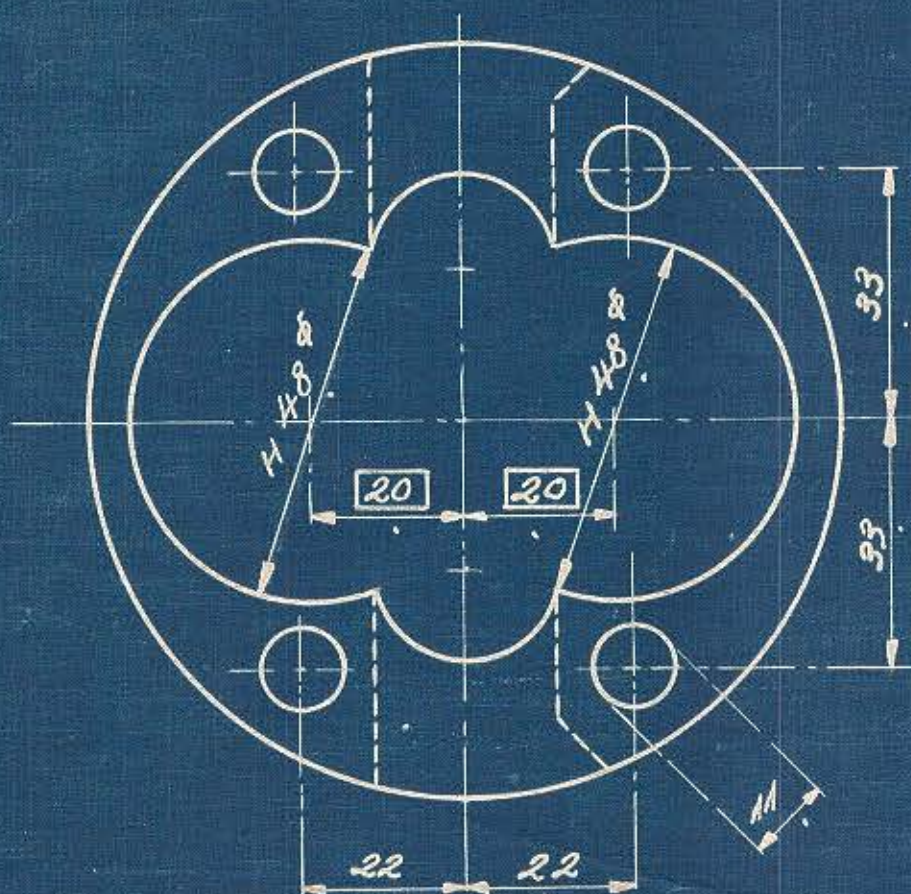

STYKLISTE NO. 54759

MÆRKE		BETEGNELSE.	MATERIAL		IND. TIL FØR. NR.
STK.			RI. E	BEARBEJ. GRAD	
1	1	Pumpehus.	Aluminium	6135CA	13.010 1

Snit A.-A.

TEGNET AF	REVISOR	TEGNING NR.
REV. DERET AF	1. 1.	6135CA.13.01
DATE	28.6.33	
INDEX TIL TEGNING NR.	a	