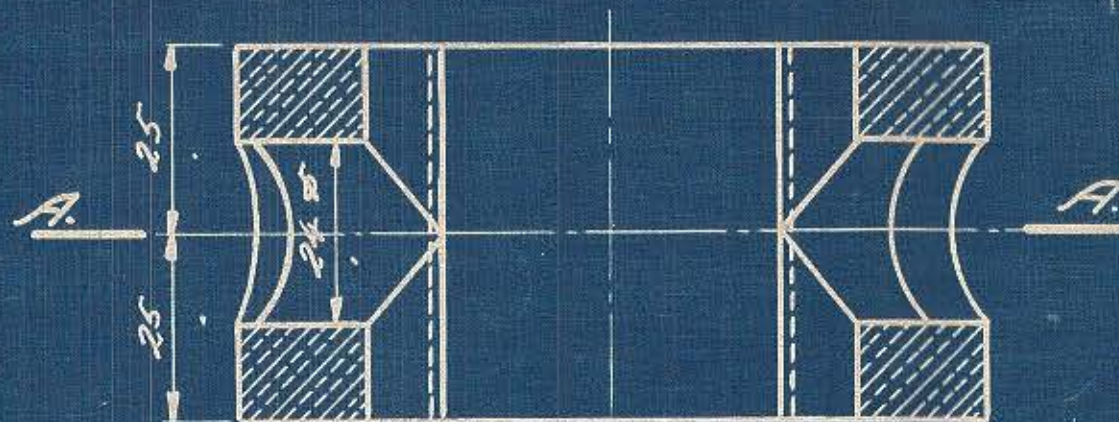

STYKLISTE NO. 54759

MÆRKE		BETEGNELSE.	MATERIAL		IND. TIL FØR. NR.
STK.			RI. E	BEARBEJ. GRAD	
1	1	Pumpehus.	Aluminium	6135CA	13.010 1

Snit A.-A.

TEGNET AF	REVISOR	TEGNING NR.
REV. DERET AF	1. 1.	6135CA.13.01
DATE	28.6.33	
INDEX TIL TEGNING NR.	a	