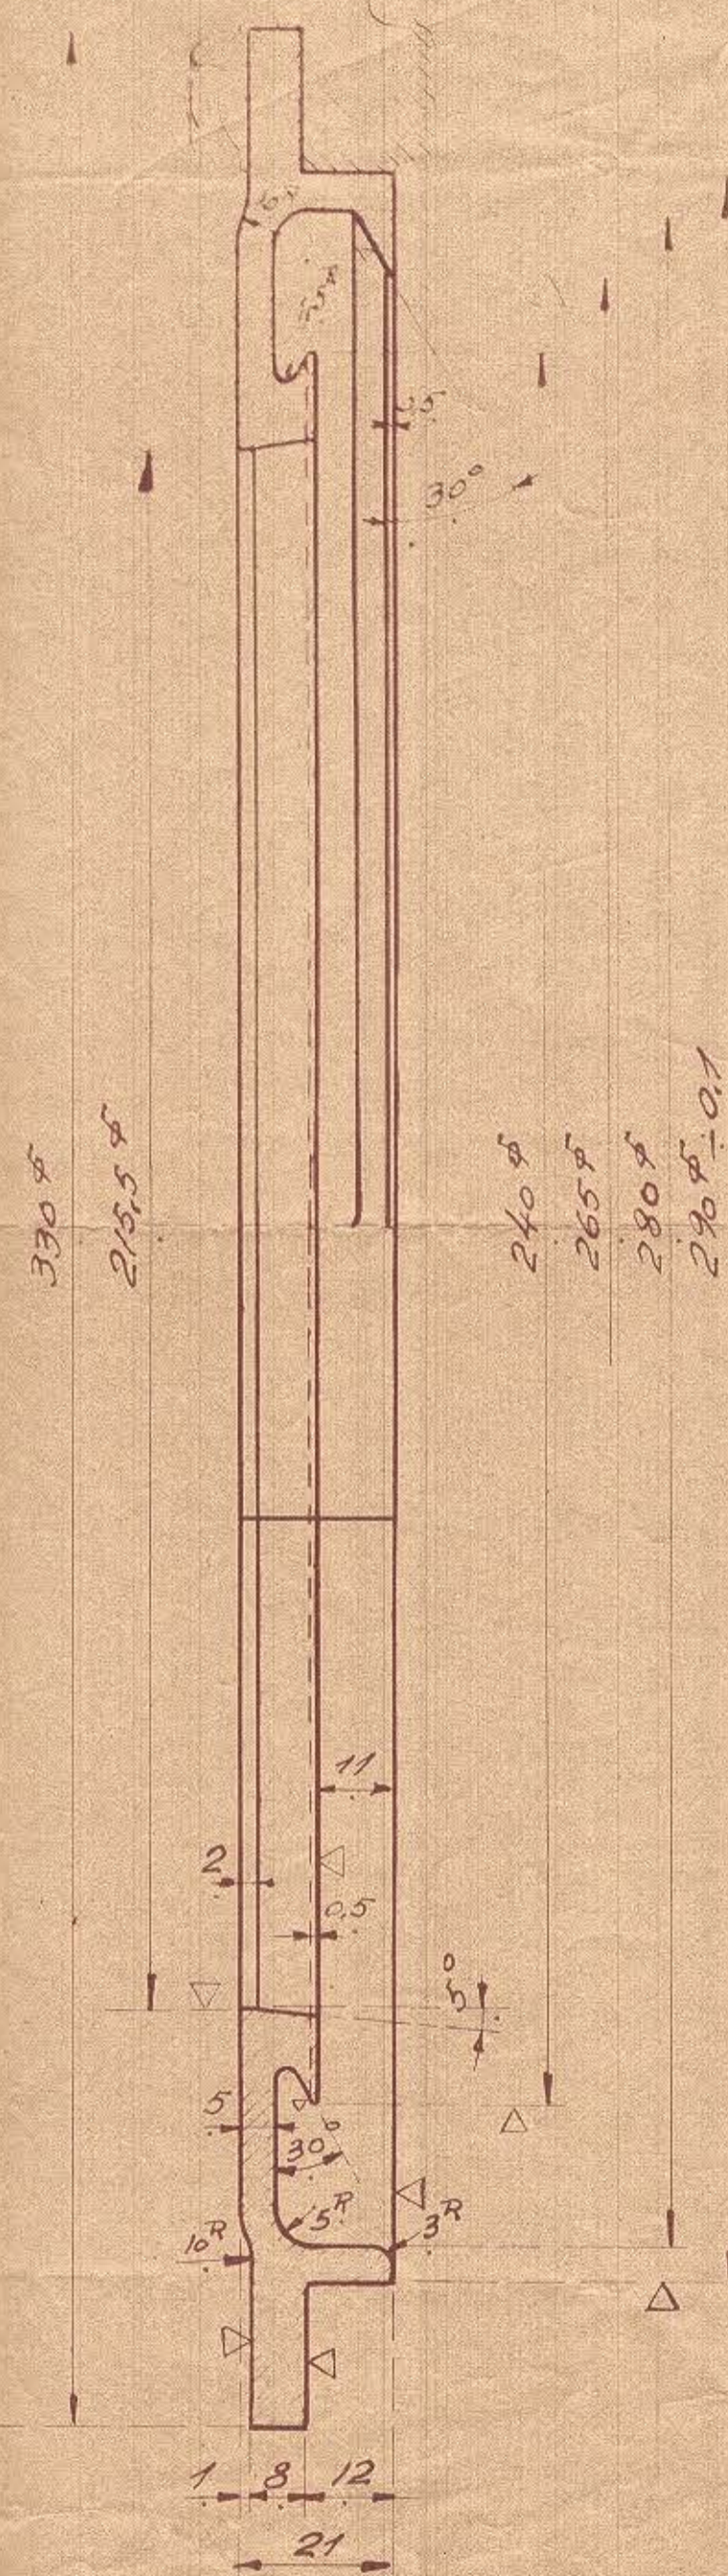

54782 d

1:1 Endetaksel Generator nr. 6135CA-1

12 5tk 9mm Huller

Denne Tegning maa ikke kopieres eller forelægges konkurrerende Firmaer, eller Trediemand i det hele taget, lige saa lidt som de viste Dele maa bringes til Udførelse uden vor Tilladelse.

18-34 unormal Udførelse. a

Dieselmotor 6135 CA  
Endetaksel paa Stativ ved Generator

9-8-33. 1:1 6135CA 2.04d