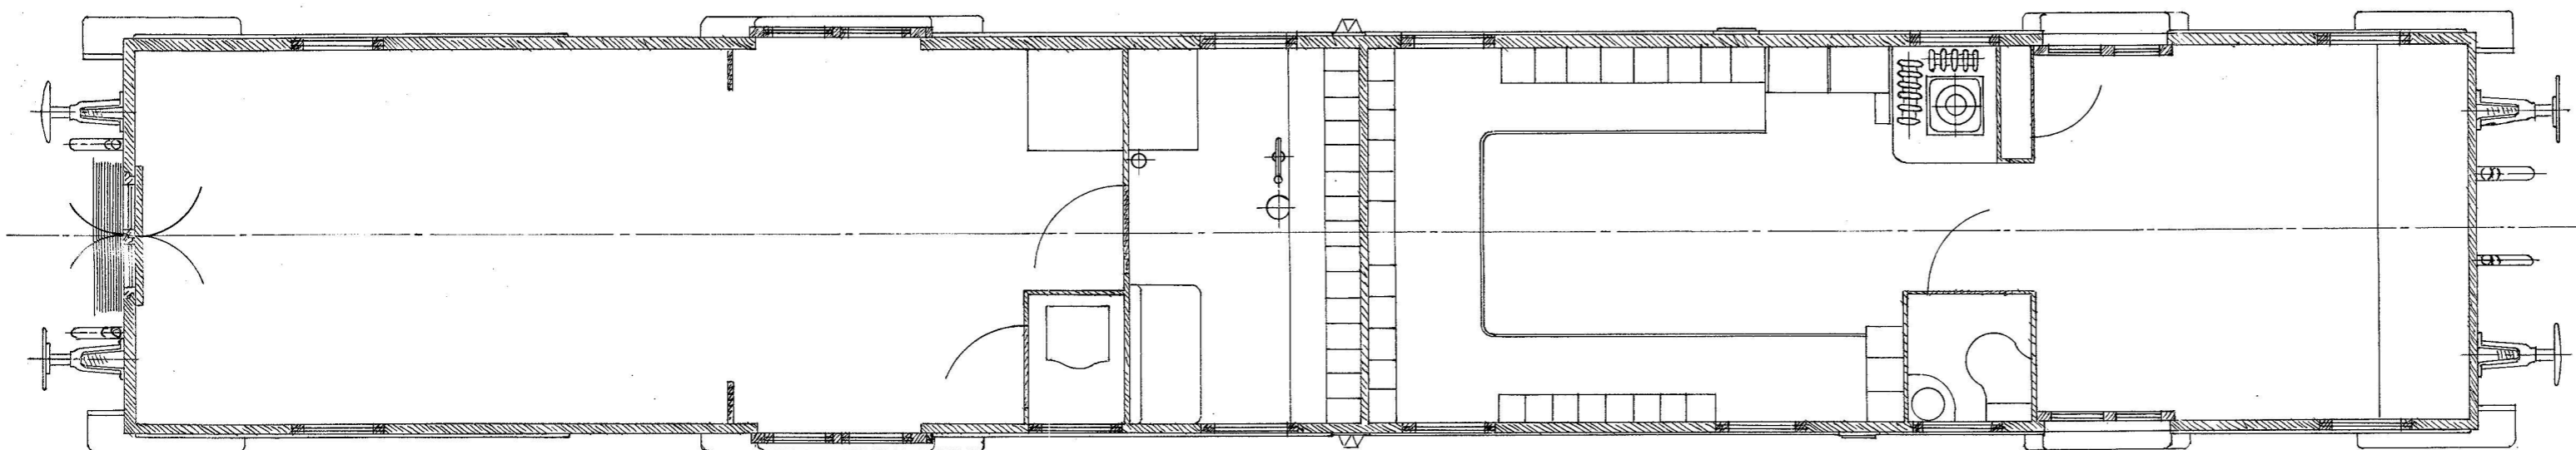

Nogle af Vognene har 2,5m Staaltrucker (SE TEGN N<sup>o</sup> 6101)

1:45	København	Truck Post-og Rejsegodsvogn, Ltr. Dj	Tegner: William Bay	DJ
	6-2-42			
	Bygget 1908-22	De danske Statsbaner, Nr. 5401-5420	6211	