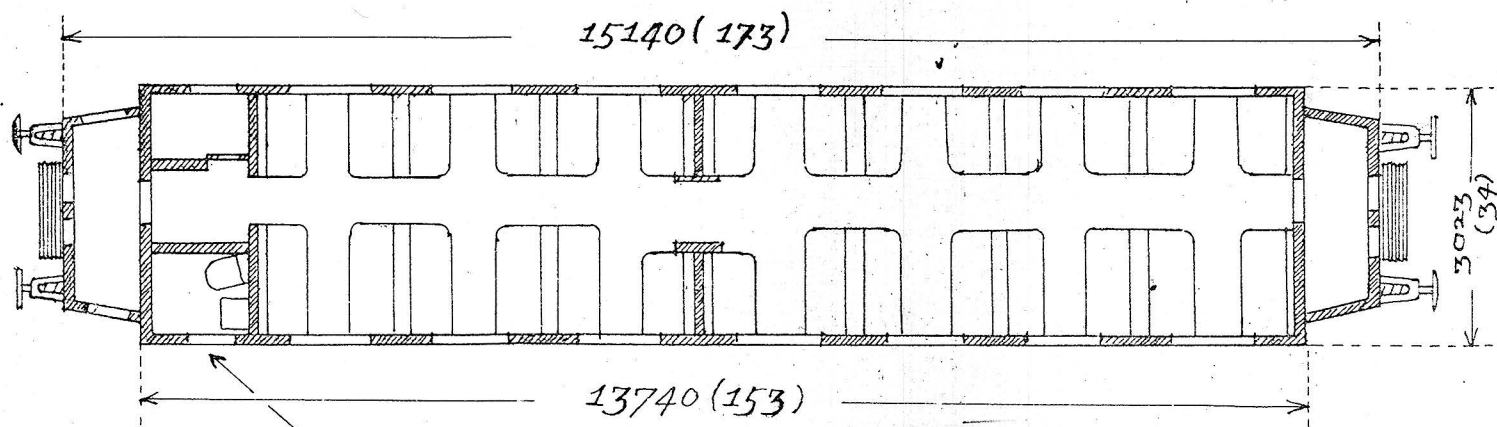

mål i (-) gældende for HO.

alle mål i mm.

lette vindue mål

D.S.B. C. 2810-2818
bygget i 1909 (Scandia)
målestok:
1:1 spor HO

d. 10. 9. 54.

Ole Brandstrup-Jensen