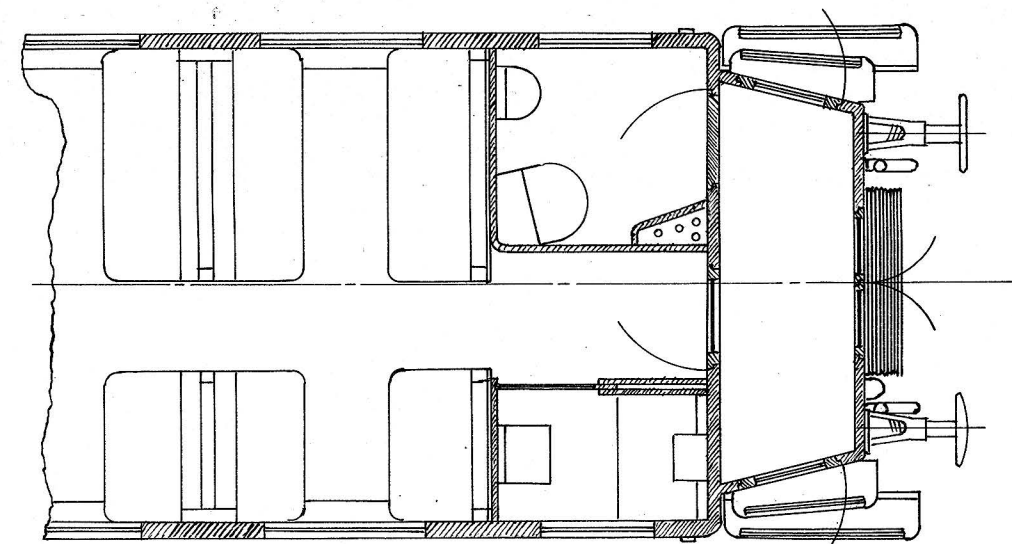

I den anden Side er der 2 smalle Vinduer faste og mattede (Toiletter).

1:45	København 4-6-41	Truck-Personvogn Ltr. CO	Tegner: William Bay	CO
	Bygget 1904-1905 Ombygget 1939	De danske Statsbaner Nr. 2542-2547	6205	