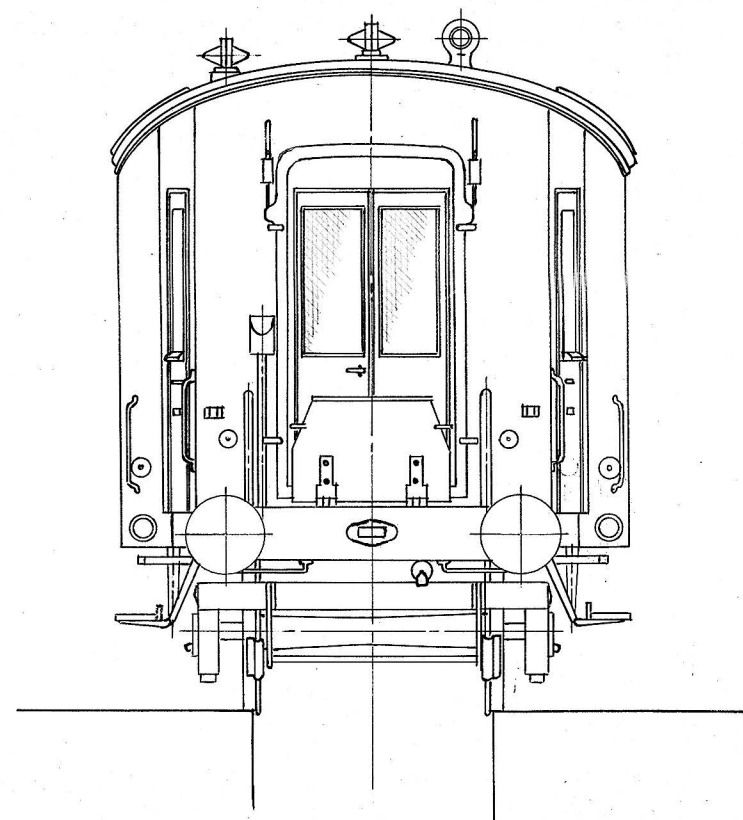

I den anden Side er der 2 smalle Vinduer faste og mattede (Toiletter).

1:45	København 4-6-41	Truck-Personvogn Ltr. CO	Tegner: William Bay	CO
	Bygget 1904-1905 Ombygget 1939	De danske Statsbaner Nr. 2542-2547	6205	