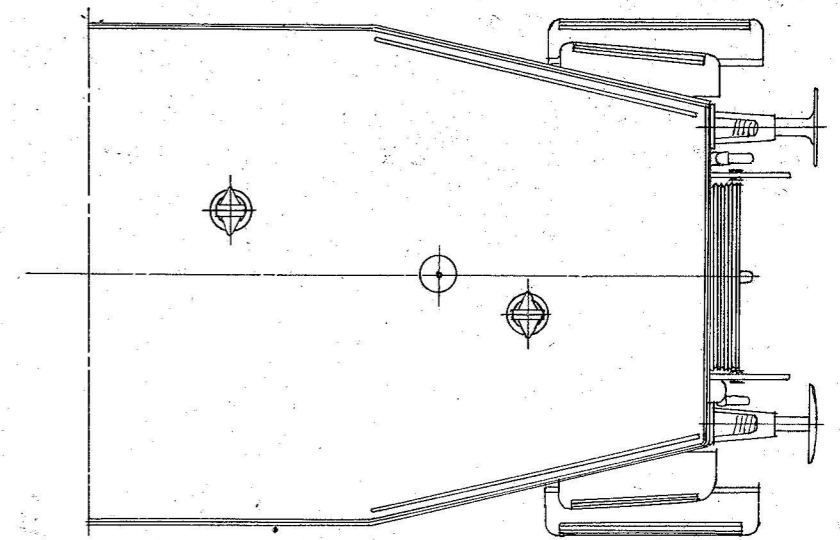

Kupésiden.
I Korridorsiden er de 2 smalle Vinduer faste.

1:45	København 16-5-41	Truck-Personvogn, Ltr. CM.	Tegner: William Bay	CM
	Bygget 1930	De danske Statsbaner Nr. 2148-2158	6204	