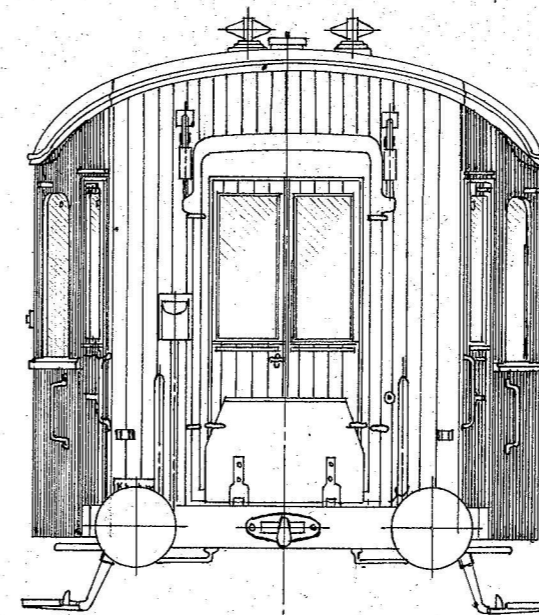

Kupésiden.
I Korridorsiden er de 2 smalle Vinduer faste.

1:45	København 16-5-41	Truck-Personvogn, Ltr. CM.	Tegner: William Bay	CM
	Bygget 1930	De danske Statsbaner Nr. 2148-2158	6204	