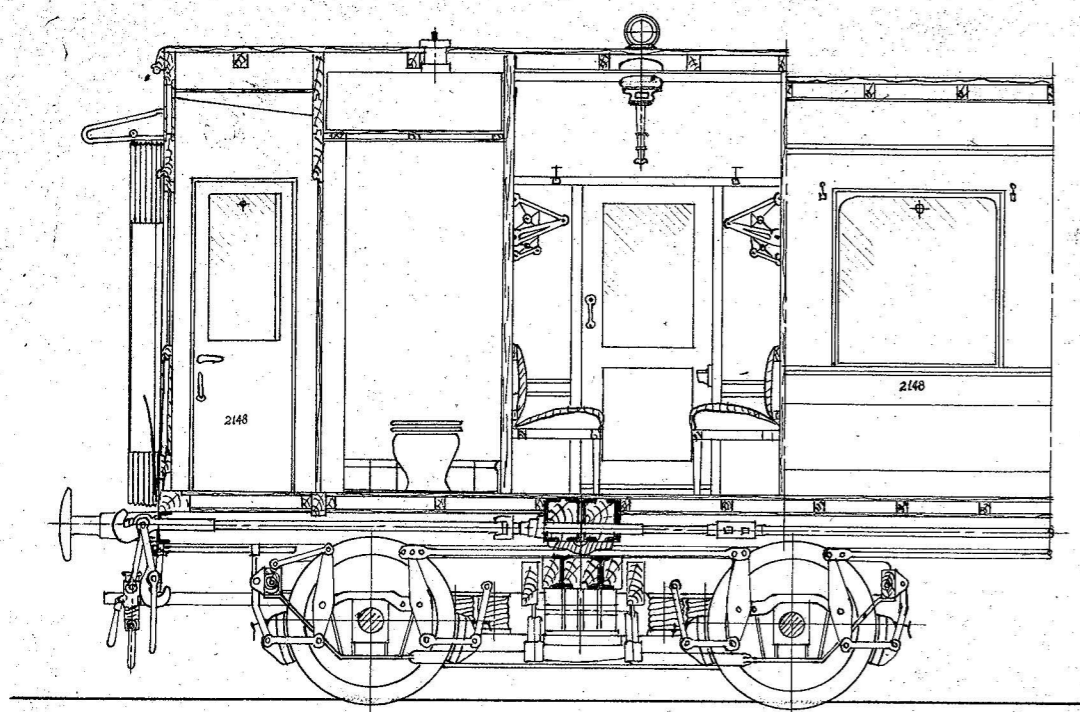

Kupésiden.
I Korridorsiden er de 2 smalle Vinduer faste.

1:45	København 16-5-41	Truck-Personvogn, Ltr. CM.	Tegner: William Bay	CM
	Bygget 1930	De danske Statsbaner Nr. 2148-2158	6204	