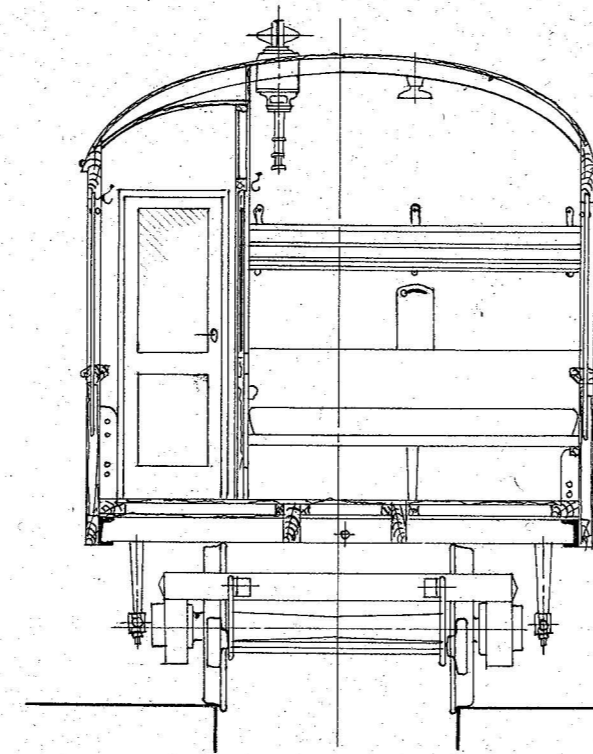

Kupésiden.
I Korridorsiden er de 2 smalle Vinduer faste.

1:45	København 16-5-41	Truck-Personvogn, Ltr. CM.	Tegner: William Bay	CM
	Bygget 1930	De danske Statsbaner Nr. 2148-2158	6204	