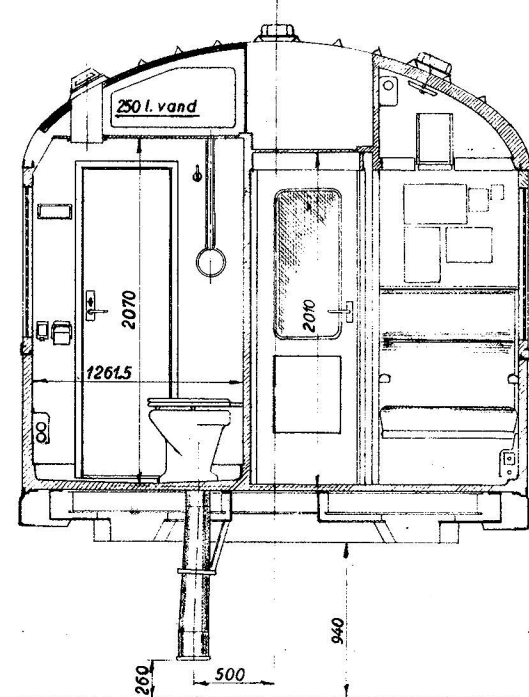

Set fra a.

Snit b-b

Snit c-c

Snit d-d

Snit e-e

Snit f-f

L = Lampe
V = Ventilator

1:45

Danske Statsbaner.
Maskinafdelingen.

Bogierpersonvogn

Ltr. GLS nr. 1701-1718

Mål	Tegn.	Scandia
4-25	Nr.	53060
	Rev.	
	Indr.	

HP 108 x