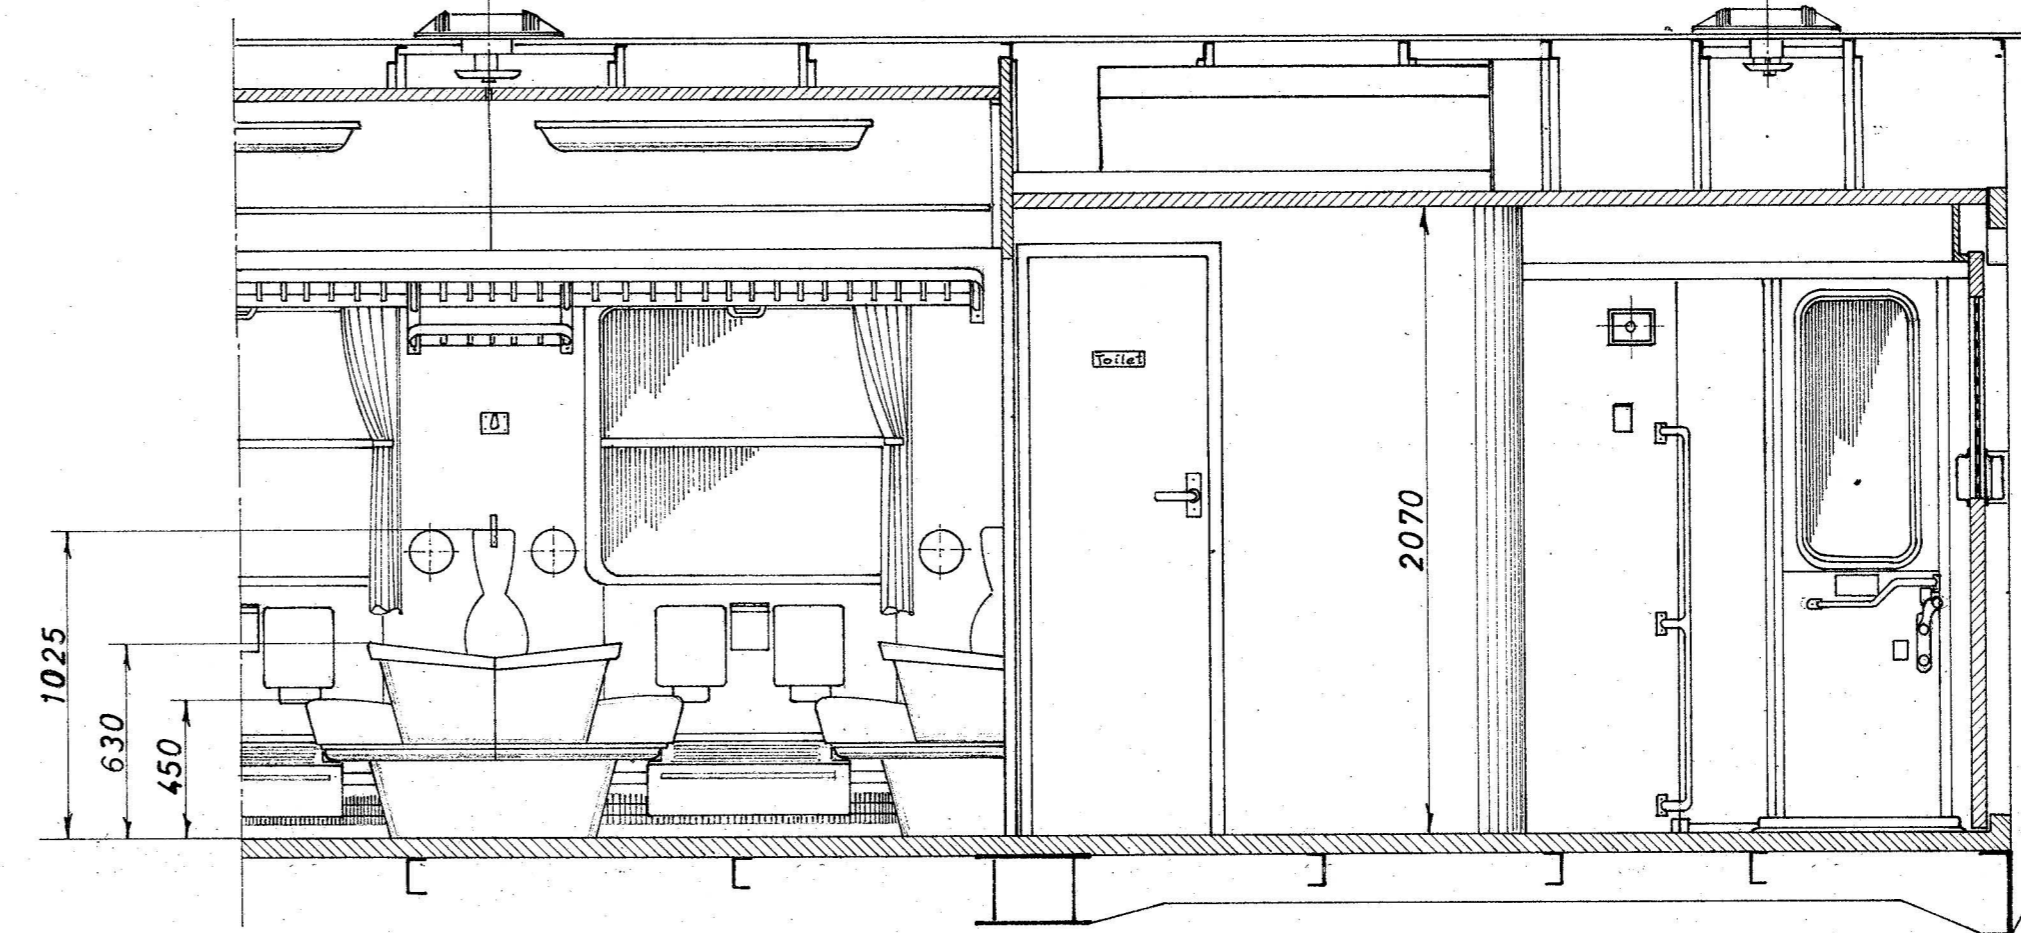

Set fra A

Set fra B

Snit C-C

Snit D-D

DSB 1A 478

Pos.	DSB-tegning	Genstand	Stk.	Mat., model- eller lager nr.	Mat. sign. og dimension
	ny kalke		B 1-9-68		
<p>Danske Statsbaner Maskinafdelingen</p> <p>Styrevogn ltr. BHS 50 86 29 27 820-829</p>					
Anvendes til		Dato		Målestok	Tegn. 1-9-68
				1:25	all
				Rev.	Stkl H 1A 478
				B	DSB 1A 478
				Gruppe	01