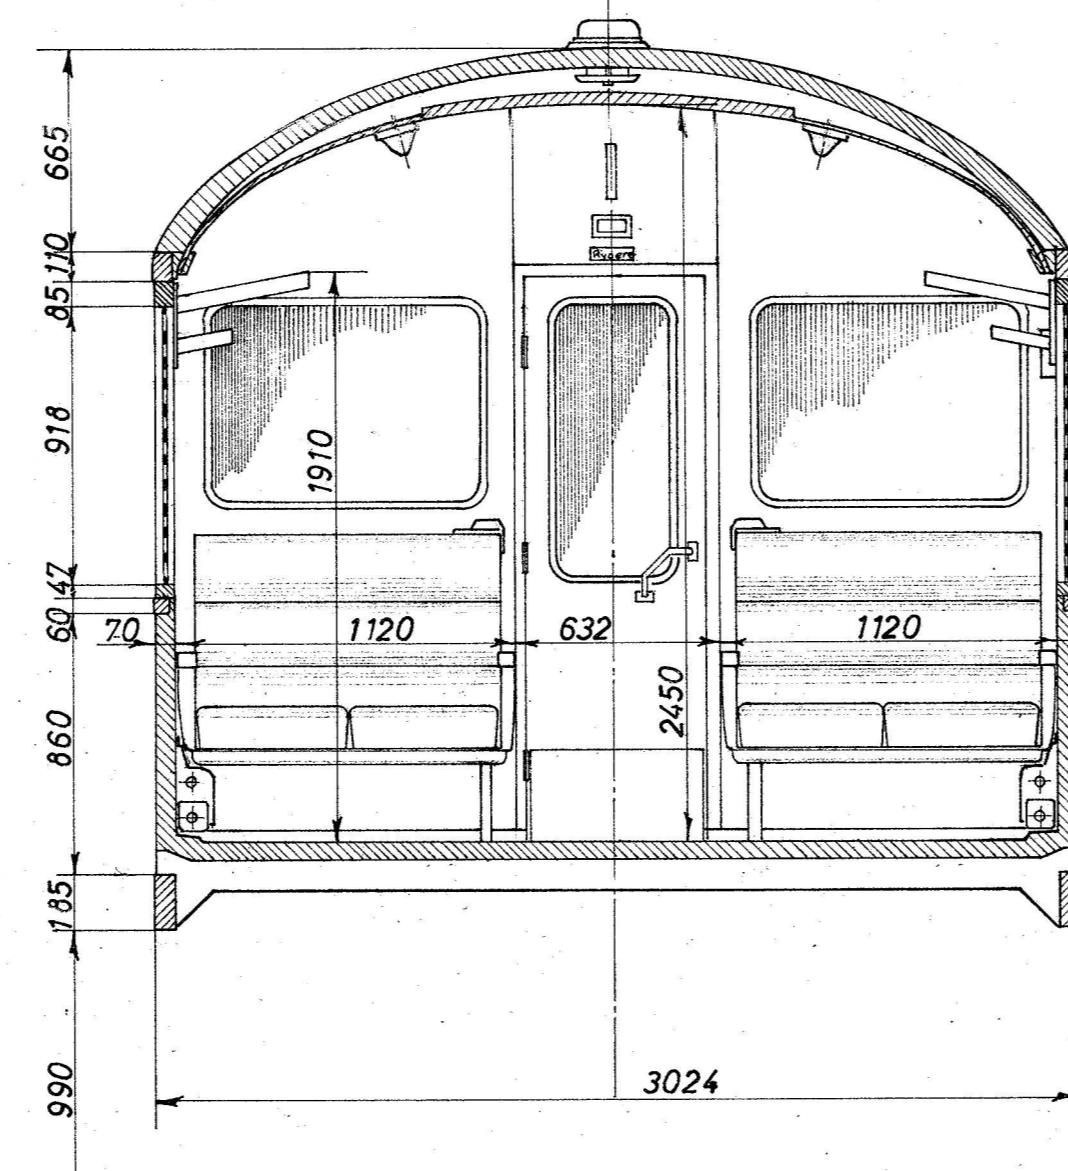

Set fra A

Set fra B

Snit C-C

Snit D-D

DSB 1A 478

Pos.	DSB-tegning	Genstand	Stk.	Mat., model- eller lager nr.	Mat. sign. og dimension
	ny kalke		B 1-9-68		
<p>Danske Statsbaner Maskinafdelingen</p> <p>Styrevogn ltr. BHS 50 86 29 27 820-829</p>					
Anvendes til		Dato		Målestok	Tegn. 1-9-68
				1:25	all
				Rev.	Stkl H 1A 478
				B	DSB 1A 478
				Gruppe	01