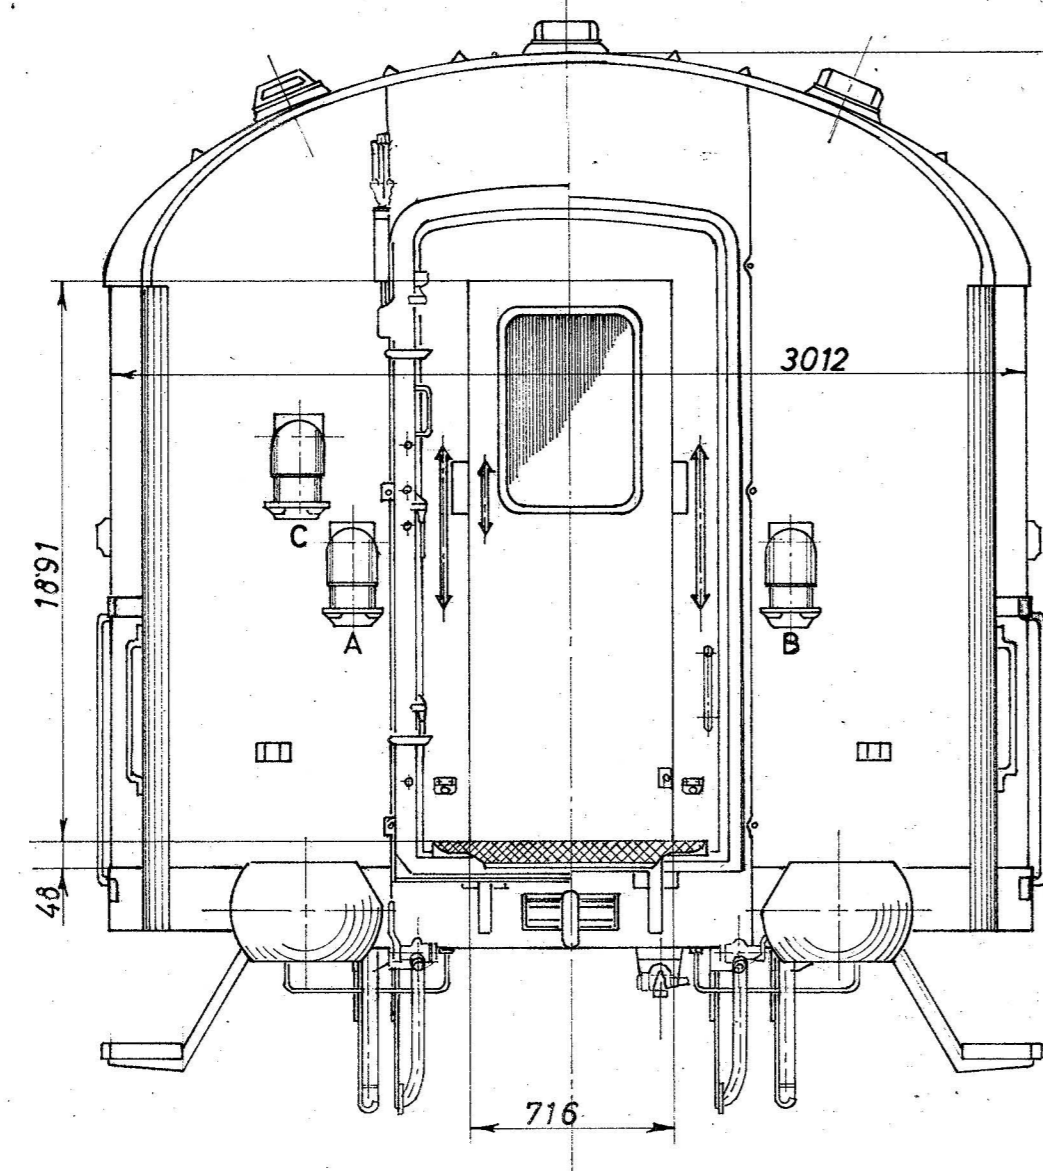

Set fra A

Set fra B

Snit C-C

Snit D-D

DSB 1A 478

Pos.	DSB-tegning	Genstand	Stk.	Mat., model- eller lager nr.	Mat. sign. og dimension
	ny kalke		B 1-9-68		
<p>Danske Statsbaner Maskinafdelingen</p> <p>Styrevogn ltr. BHS 50 86 29 27 820-829</p>					
Anvendes til		Dato		Målestok	Tegn. 1-9-68
				1:25	all
				Rev.	Stkl H 1A 478
				B	DSB 1A 478
				Gruppe	01