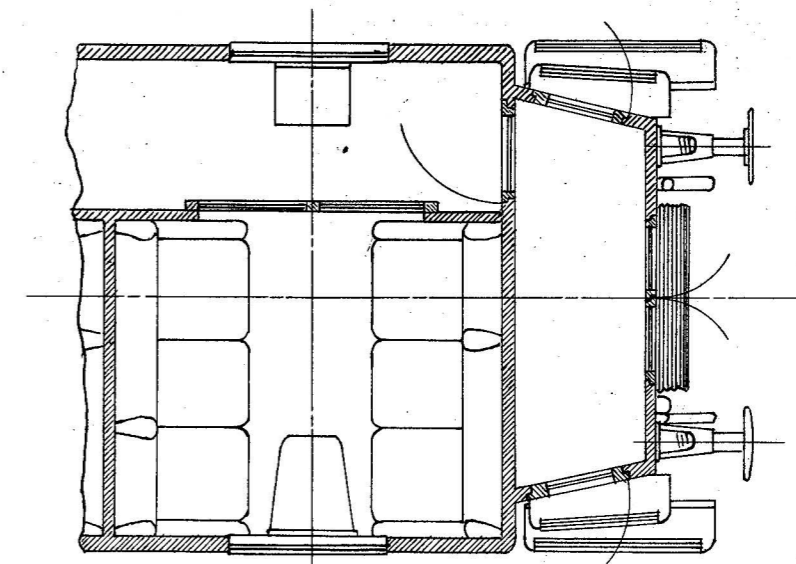

*Kupéside. I den anden Side er det smalle Vindue fast og har klart Glas.*

1:45	København 3-12-41	Truck-Personvogn Ltr. AT De danske Statsbaner. Nr.208-221	Tegner: William Bay	AT
	Bygget 1909 Ombbygget 1941		6210	