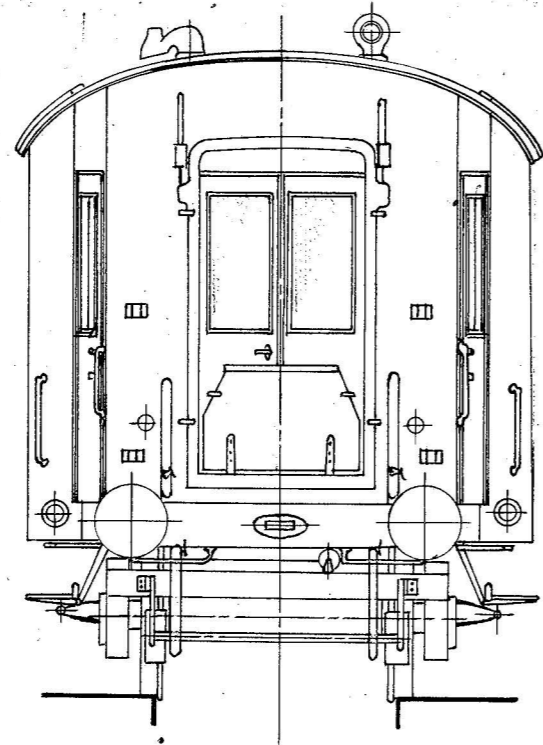

*Kupéside. I den anden Side er det smalle Vindue fast og har klart Glas.*

1:45	København 3-12-41	Truck-Personvogn Ltr. AT De danske Statsbaner. Nr.208-221	Tegner: William Bay	AT
	Bygget 1909 Ombbygget 1941		6210	