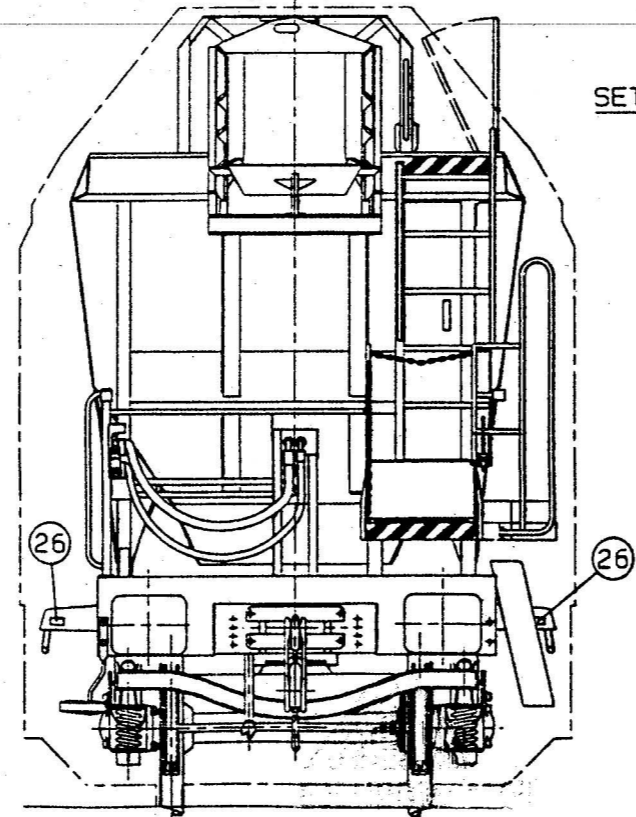

HANDTAG - RØDE.
 HANDTAG - GULE
 GRUNDEN - HVID
 BOGSTAVER, KNASTER OG KANTER - RØDE

DATA

	A	B	C	D
90	31.5t	39.5t	47.5t	57.5t
5	31.5t	39.5t	47.5t	

- Vognens rumindhold: 35.8 m
- Tera vægt: 32.1 t
- Bremse-trykluftbremse KE 12"
- Bogie: Y25 LSDM
- Puffer: TYPE 802
- Hjulset: TYPE 02
- Rullelejeakselkasse: SKF
- Trækindretning: Ringfeder: TYPE 540
- Skruekobling: Edger Georg