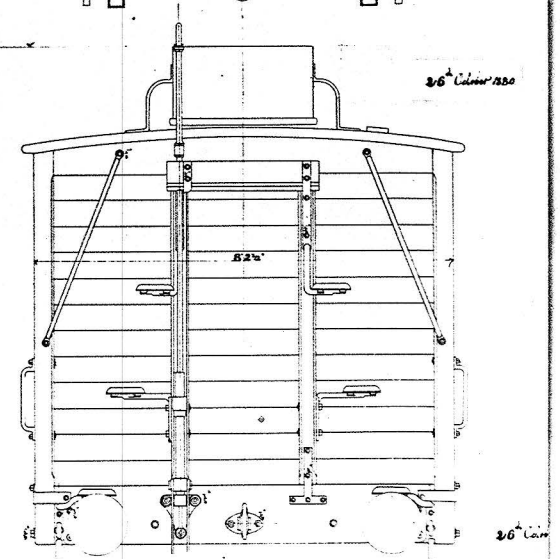

Vestlandske Jernbane

Publiket Godsvoagn Ja.

210 Plac Benene

1879.

Nº 2996

DSB ID 4226-4228 ex SJS la 727, 729, 731 (1879)

1:45