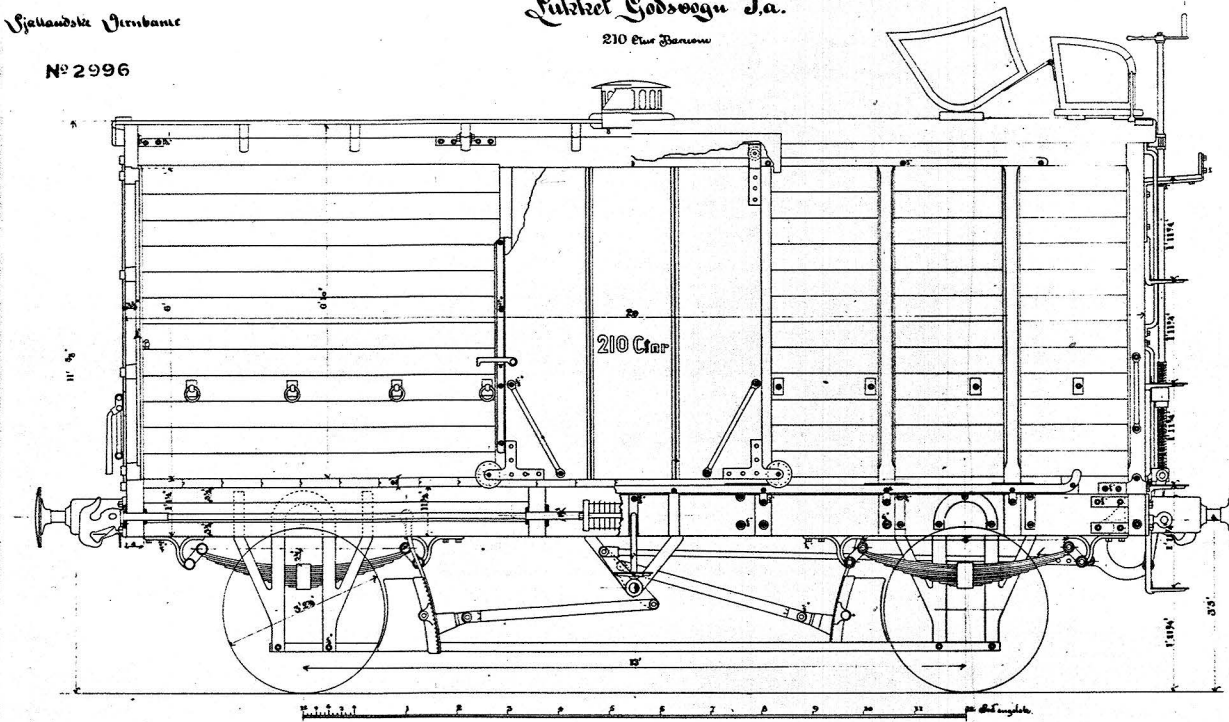

Vestlandske Jernbane

Publiket Godsvoagn Ja.

210 Plac Benene

1879.

Nº 2996

DSB ID 4226-4228 ex SJS la 727, 729, 731 (1879)

1:45