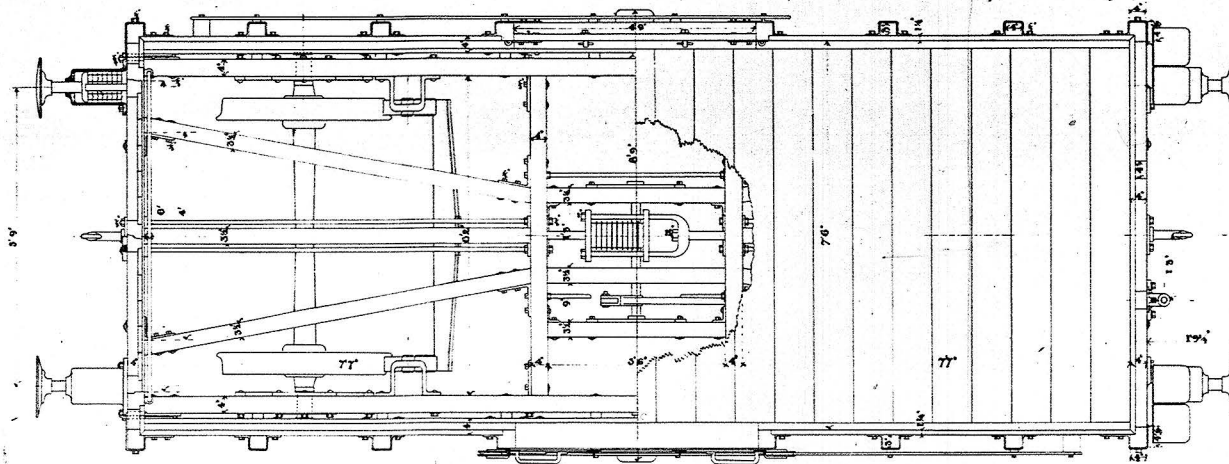

Vestlandske Jernbane

Publiket Godsvoagn Ja.

210 Plac Benene

1879.

Nº 2996

DSB ID 4226-4228 ex SJS la 727, 729, 731 (1879)

1:45