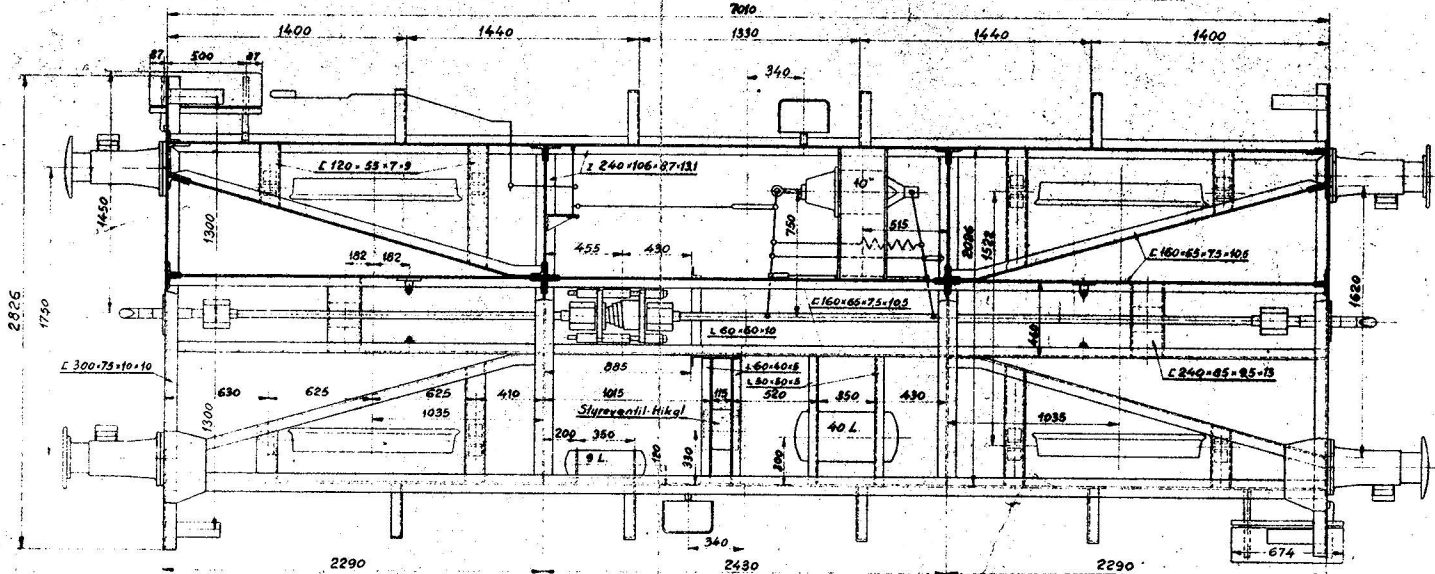

Pop med Strandskæller

Ang svejst Undervoan se Tegn.

Kassest of Eg - Bræder of Fyr
 All Træværk behandles overalt med Cypresol.
 Yagene males indvendig og udvendig med Østjerve.

Forandringer	Paaskrifter ændr. 18-40 A
- Scandia - Randers -	
Kølevogn for Øl	
Carlsberg Bryggerierne	
Ltr. Zn 99537-41	Ordre 4203
25746	