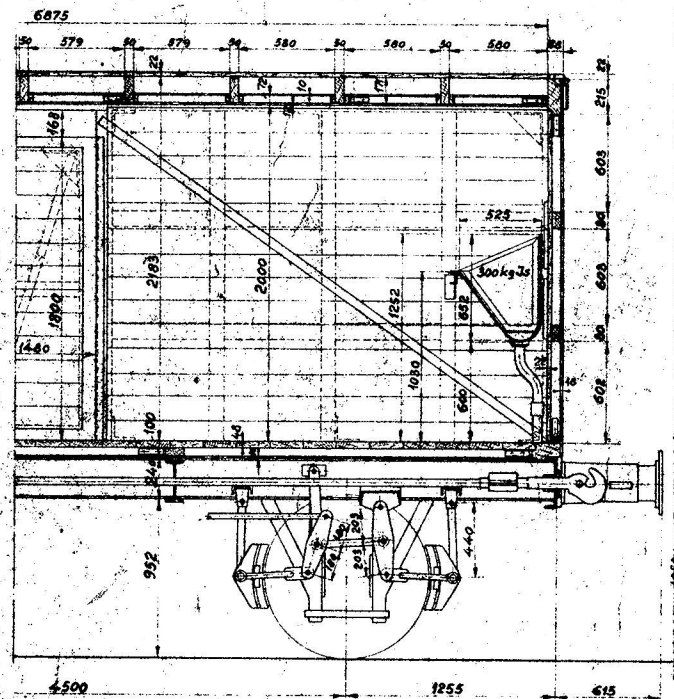

Pop med Strandskæller

Ang svejst Undervoan se Tegn.

Kassest of Eg - Bræder of Fyr
 All Træværk behandles overalt med Cypresol.
 Yagene males indvendig og udvendig med Østjerve.

Forandringer	Paaskrifter ændr. 18-40 A
- Scandia - Randers -	
Kølevogn for Øl	
Carlsberg Bryggerierne	
Ltr. Zn 99537-41	Ordre 4203
25746	