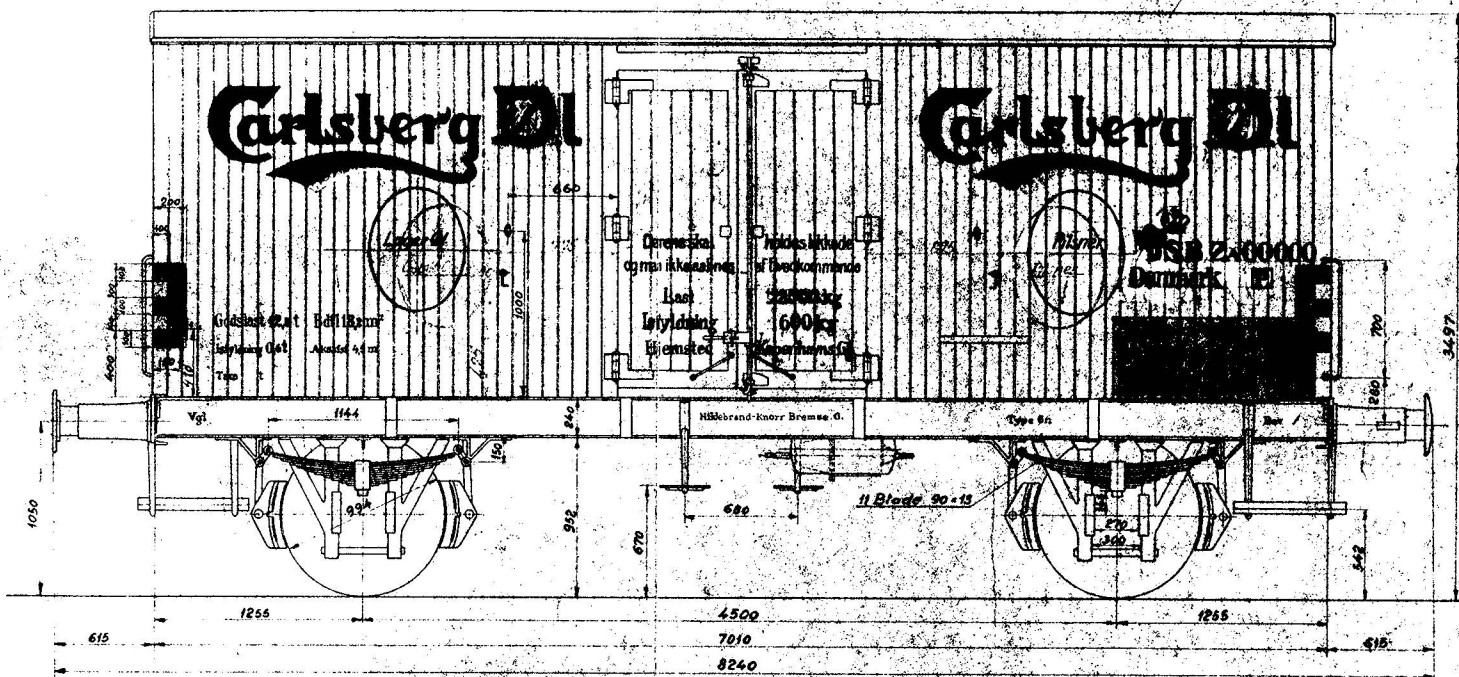

Pop med Strandskæller

Ang svejst Undervoan se Tegn.

Kassest of Eg - Bræder of Fyr
 All Træværk behandles overalt med Cypresol.
 Yagene males indvendig og udvendig med Østjerve.

Forandringer	Paaskrifter ændr. 18-40 A
- Scandia - Randers -	
Kølevogn for Øl	
Carlsberg Bryggerierne	
Ltr. Zn 99537-41	Ordre 4203
25746	