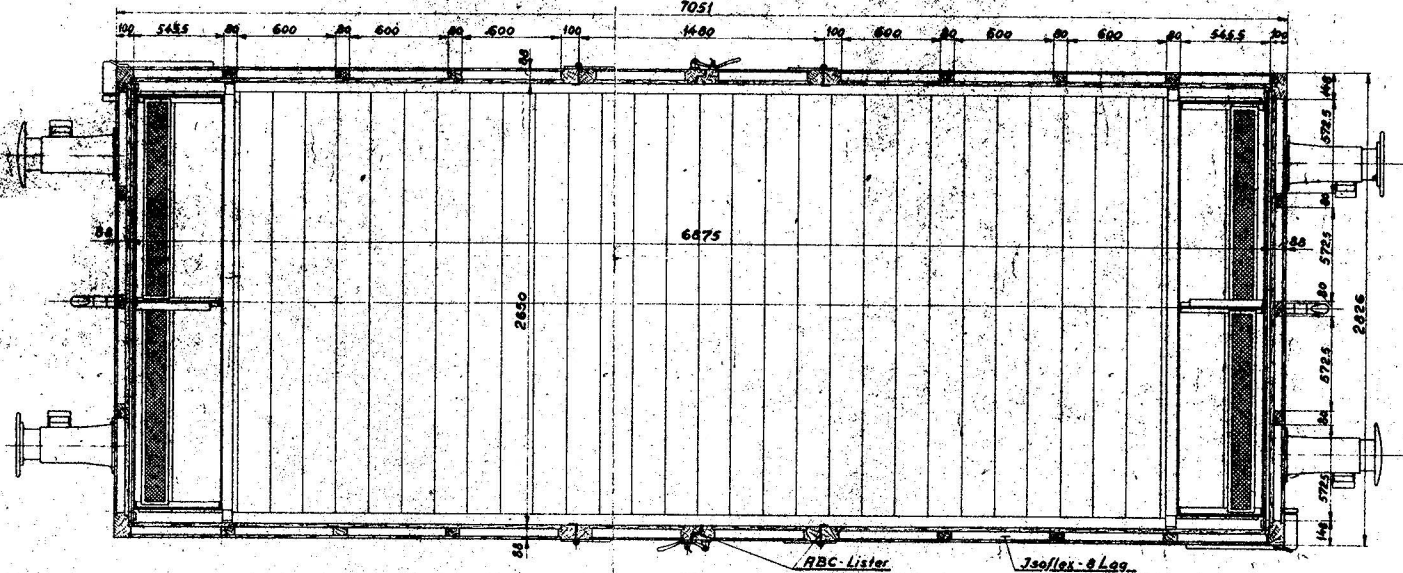

Pop med Strandskæller

Ang svejst Undervoan se Tegn.

Kassest of Eg - Bræder of Fyr
 All Træværk behandles overalt med Cypresol.
 Yagene males indvendig og udvendig med Østjerve.

Forandringer	Paaskrifter ændr. 18-40 A
- Scandia - Randers -	
Kølevogn for Øl	
Carlsberg Bryggerierne	
Ltr. Zn 99537-41	Ordre 4203
25746	