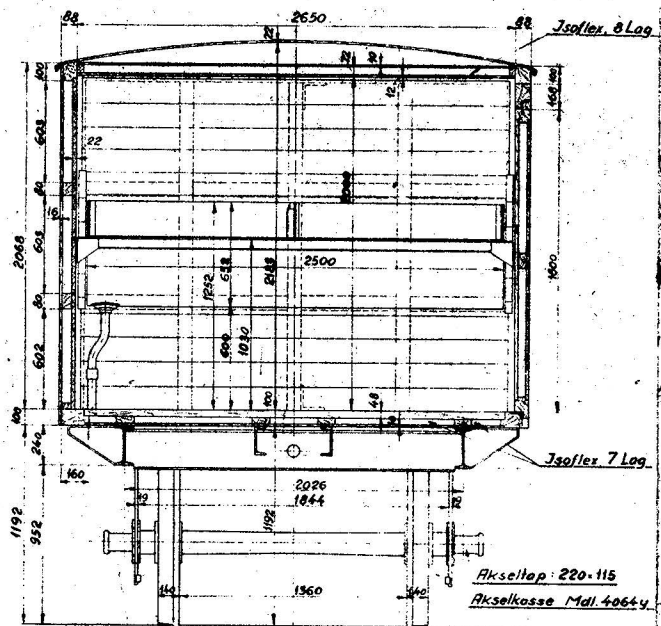

Pop med Strandskæller

Ang svejst Undervoan se Tegn.

Kassest of Eg - Bræder of Fyr
 All Træværk behandles overalt med Cypresol.
 Yagene males indvendig og udvendig med Østjerve.

Forandringer	Paaskrifter ændr. 18-40 A
- Scandia - Randers -	
Kølevogn for Øl	
Carlsberg Bryggerierne	
Ltr. Zn 99537-41	Ordre 4203
25746	