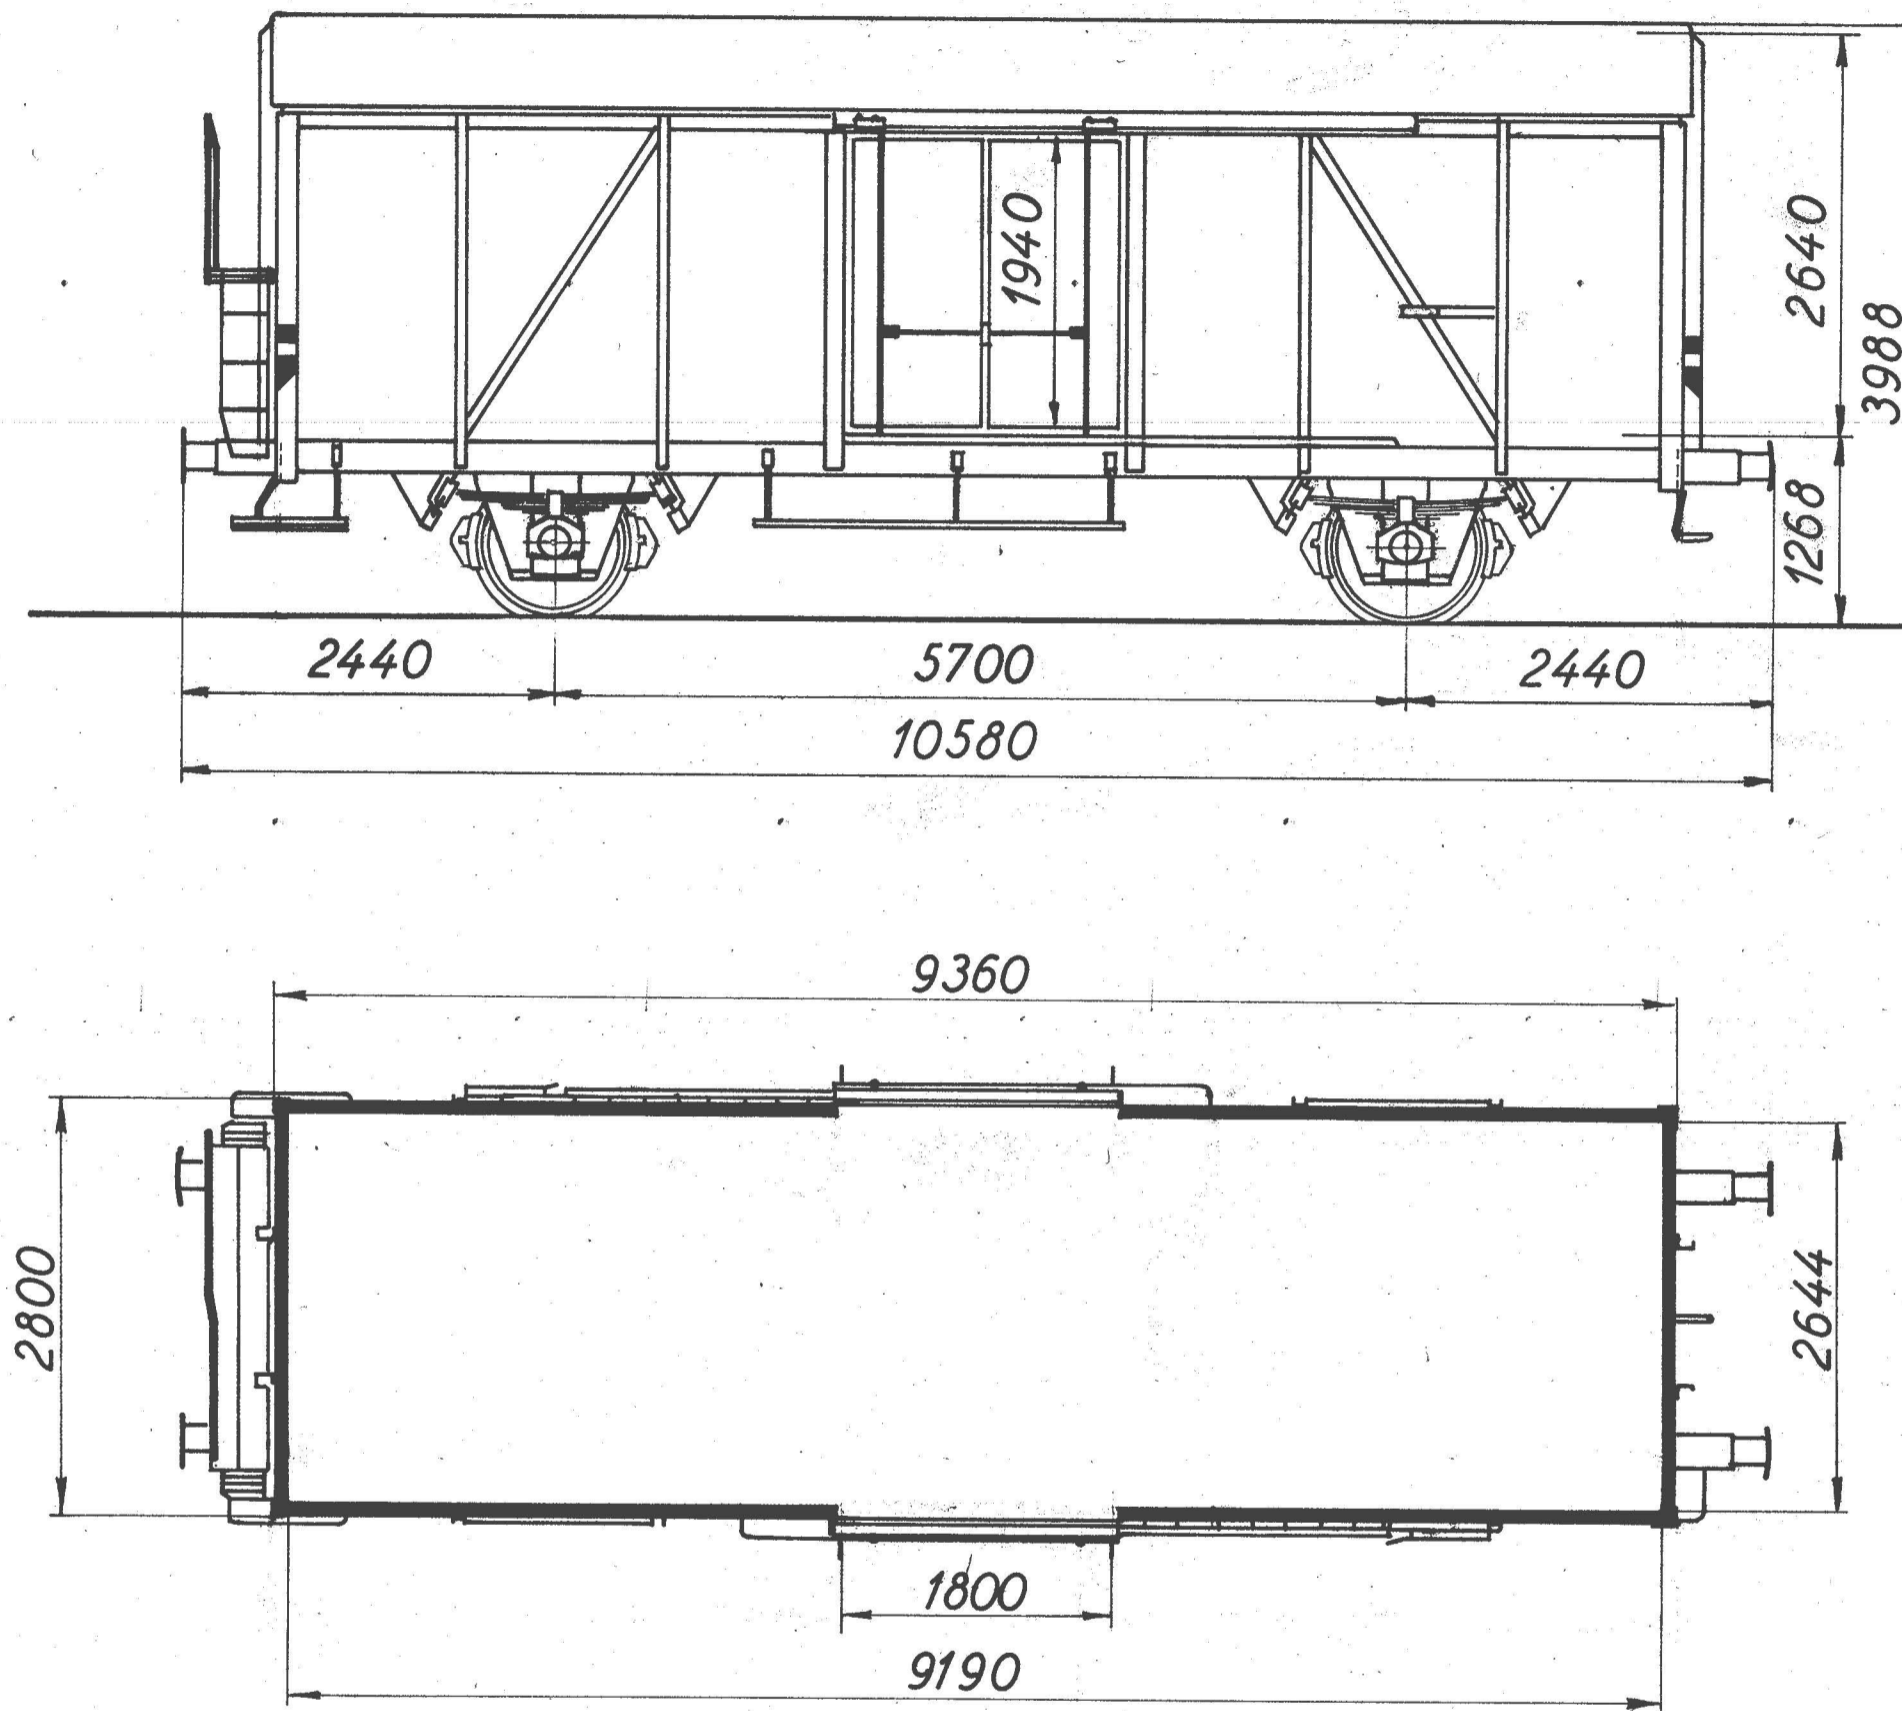

Fotografer når denn streg måler 200

Pos.	DSB-tegning	Genstand	Stk.	Mat. model- eller lager nr.	Mat. sign. og dimension
Forandringer	Riv-mrk., bremseklodser påført	A	2-11-71		
Anvendes til	Dato	Danske Statsbaner Maskinafdelingen			Målestok
					1:50
			Tegn. 10/8 69 C.K. Rev.		Stkl. HG 16
			<u>Isoleret godsvogn</u> <u>Ltr l/1ps</u> <u>20 86 805 3 000-099</u>		A DSB 2A 8251
					Gruppe