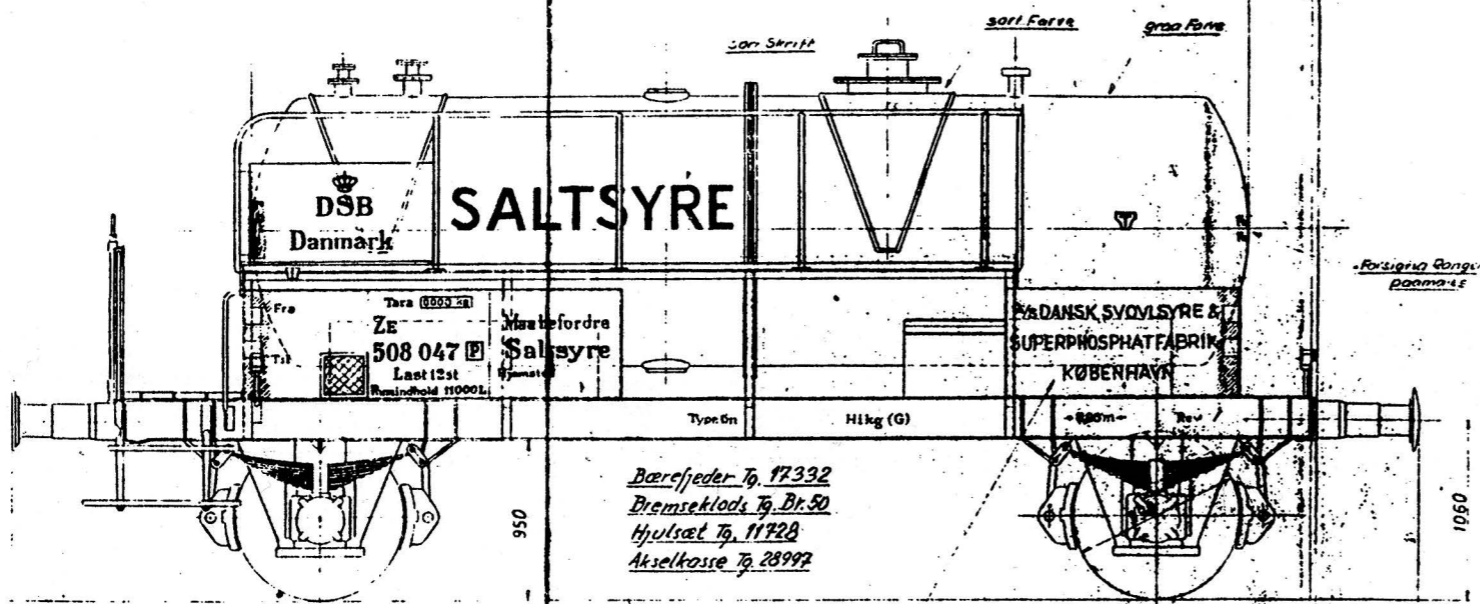

760

5944

786

Bærefjeder Tg. 17332
Bremsklods Tg. Br. 50
Hjulsæt Tg. 11728
Akselkasse Tg. 28992

650

1160

5000

7090

8390

Hvide Pudsstriper
på sort Grund