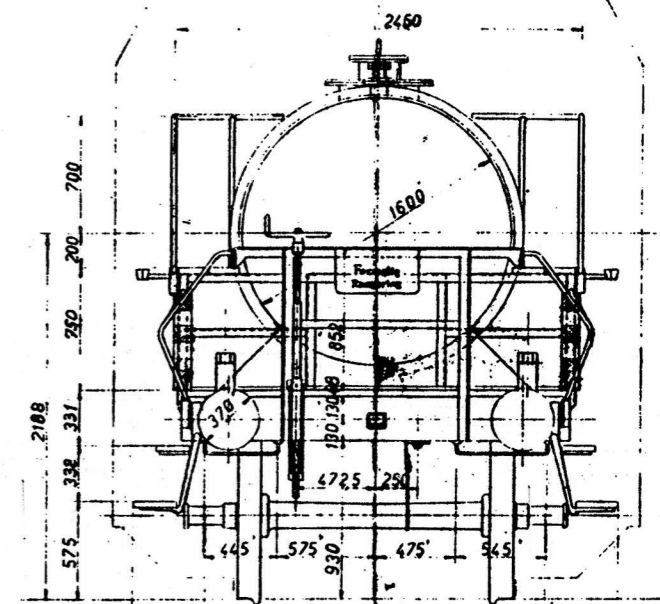

760

5944

786

Bærefjeder Tg. 17332
 Bremsklods Tg. Br. 50
 Hjulsæt Tg. 11728
 Akselkasse Tg. 28992

650

1160

5000

7090

8390

Hvide Pudsstriper
 på sort Grund

10" Trykløftbremse Hk. gl.
 1" Trykløftledning
 Skruebremse
 Tyske Slutsignalholdere

HG 416

Stk.	Genstand	Nr.	Maal	Materiale	Model	kg/Stk.
VOGNFABRIKKEN SCANDIA A/S RANDERS						Modeltok. Tegn. 11-10-47 C Kalk. 1:45 Rev.
M 130 26/48 <i>Tankvogn</i> JA <i>Ns Dansk Svovlsyre og Superphosphatfabrik</i> 508 047 O. 651						31186