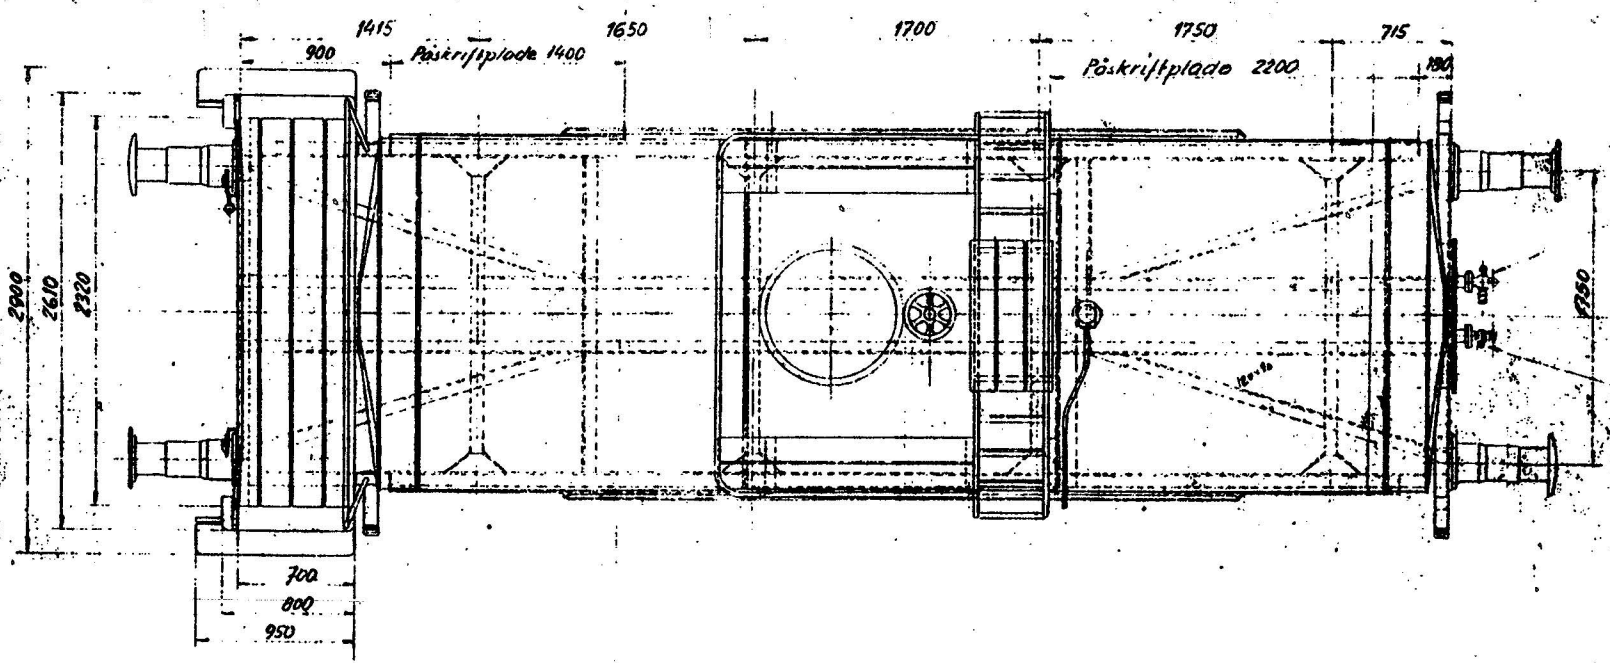

Advarselskilt UB 45

Rangeres forsigtigt
 to 2 NG 1. 242/3
 fransk, tysk og dansk
 tekst
 Rangeres forsigtigt
 to 2 NG 1. 242/4

Rangeres forsigtigt
 to 2 NG 1. 242/3
 fransk, tysk og dansk
 tekst

- 10" Trykluffbremse Mikal
- 1" Trykluffledning
- Skrubremse
- 1/4 Varmeledning
- letbyggede puffer to UMS4
- Bærefeder to 16782 A
- Hjulset to 30661
- Aksekasse to 28992
- 40 mm Rockwool Isolation med
- 1mm forbygt jernplade
- Dampslange to 20375 F
- Beholder tegning 38280 A

HG 418

Stk.	Bestand	Stk.	2011	2012	2013	2014
	Slige og bro 1/4" til 2" 1/2	A				
	Endeviger og tilbehør					
	for ilde, Jernvare til					
	27.126 af 16. 2. 13. m.					
	U.S.B.					
VOGNFABRIKKEN						
SCANDIA		1:45				
RANDERS						
Beholdervogn 19.2 m ³		A1B1				
Aarhus Oliefabrik A/S		M 8200/10				
Lit. Ze. 503682		38780				
Lit. Ze. 503683		O.V. 730				