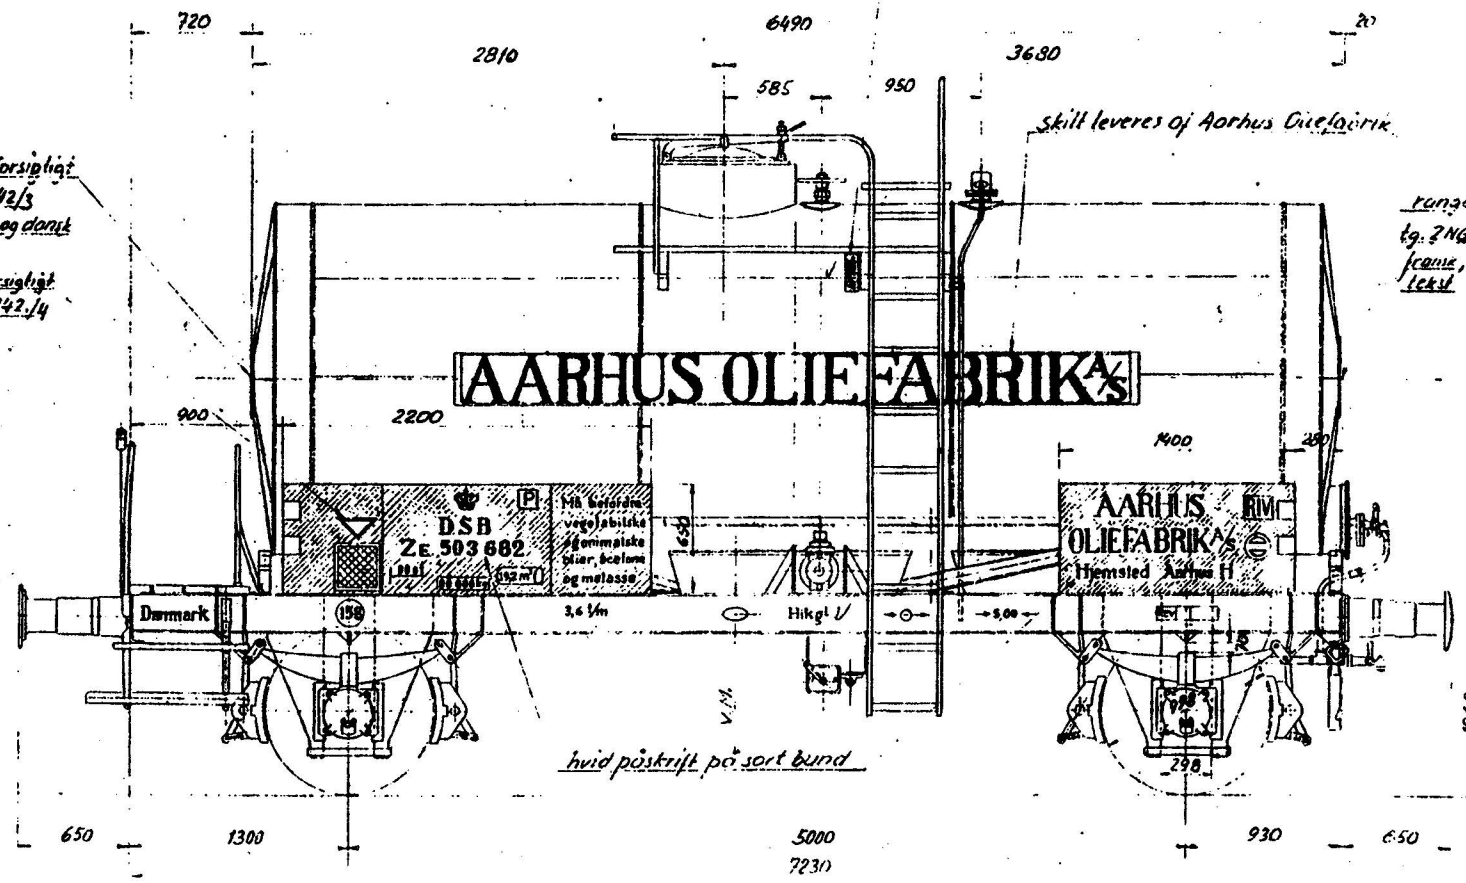

Advarselskilt UB 45

Rangeres forsigtigt
 to 2 NG 1. 242/3
 fransk, tysk og dansk
 tekst
 Rangeres forsigtigt
 to 2 NG 1. 242/4

Rangeres forsigtigt
 to 2 NG 1. 242/3
 fransk, tysk og dansk
 tekst

- 10" Trykluffbremse Mikal
- 1" Trykluffledning
- Skrubremse
- 1/4 Varmeledning
- letbyggede puffer to UMS4
- Bærefeder to 16782 A
- Hjulset to 30661
- Aksekasse to 28992
- 40 mm Rockwool Isolation med
- 1mm forbygt jernplade
- Dampslange to 20375 F
- Beholder tegning 38280 A

HG 418

Stk.	Bestand	Stk.	2011	2012	2013	2014
	Slige og bro 1/4" til 2" 1/2	A				
	Endeviger og tilbehør					
	for ilde, Jernvare til					
	27.126 af 16. 2. 13. m.					
	U.S.B.					
VOGNFABRIKKEN						
SCANDIA		1:45				
RANDERS						
Beholdervogn 19.2 m ³		A1B1				
Aarhus Oliefabrik A/S		M 8200/10				
Lit. Ze. 503682		38780				
Lit. Ze. 503683		O.V. 730				