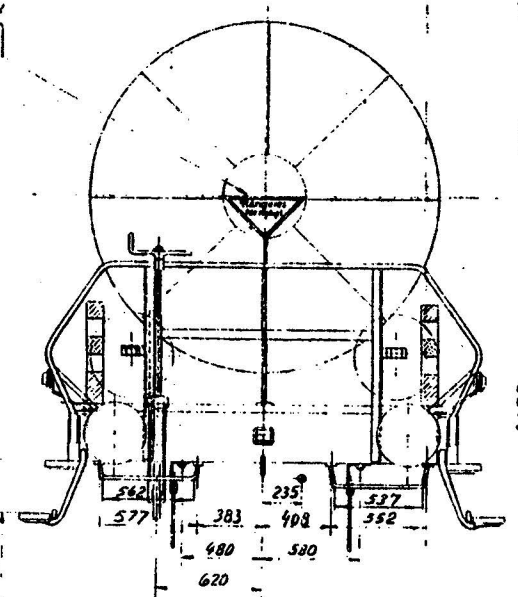

Advarselskilt UB 45

Rangeres forsigtigt
 to 2 NG 1. 242/3
 fransk, tysk og dansk
 tekst
 Rangeres forsigtigt
 to 2 NG 1. 242/4

Rangeres forsigtigt
 to 2 NG 1. 242/3
 fransk, tysk og dansk
 tekst

- 10" Trykluffbremse Mikal
- 1" Trykluffledning
- Skrubremse
- 1/4 Varmeledning
- letbyggede puffer to UMS4
- Bærefeder to 16782 A
- Hjulset to 30661
- Aksekasse to 28992
- 40 mm Rockwool Isolation med
- 1mm forbygt jernplade
- Dampslange to 20375 F
- Beholder tegning 38280 A

HG 418

Stk.	Bestand	Stk.	2011	2012	2013	2014
	Slige og bro 1/4" til 2" 1/2	A				
	Endeviger og tilbehør					
	for ilde, Jernvare til					
	27.126 af 16. 2. 13. m.					
	U.S.B.					
VOGNFABRIKKEN						
SCANDIA		1:45				
RANDERS						
Beholdervogn 19.2 m ³		A1B1				
Aarhus Oliefabrik A/S		M 8200/10				
Lit. Ze. 503682		38780				
Lit. Ze. 503683		O.V. 730				