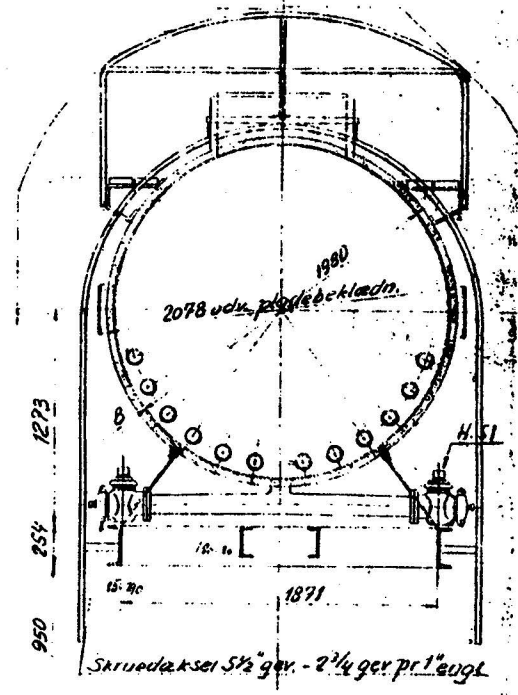

Advarselskilt UB 45

Rangeres forsigtigt
 to 2 NG 1. 242/3
 fransk, tysk og dansk
 tekst
 Rangeres forsigtigt
 to 2 NG 1. 242/4

Rangeres forsigtigt
 to 2 NG 1. 242/3
 fransk, tysk og dansk
 tekst

- 10" Trykluffbremse Mikal
- 1" Trykluffledning
- Skrubremse
- 1/4 Varmeledning
- letbyggede puffer to UMS4
- Bærefeder to 16782 A
- Hjulset to 30661
- Aksekasse to 28992
- 40 mm Rockwool Isolation med
- 1mm forbygt jernplade
- Dampslange to 20375 F
- Beholder tegning 38280 A