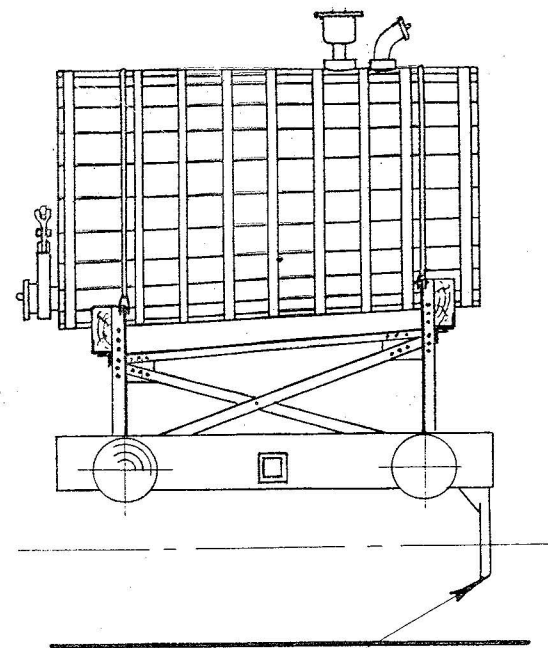

7700 (171,1 i.,0")

Bøjle til håndbremsen.

1:87 (HO)

Skala	Tegn.	20-1-53	V. Larsen	Specialvogn til
0 - (HO)	Målestok:	1:45		Latrintransport.