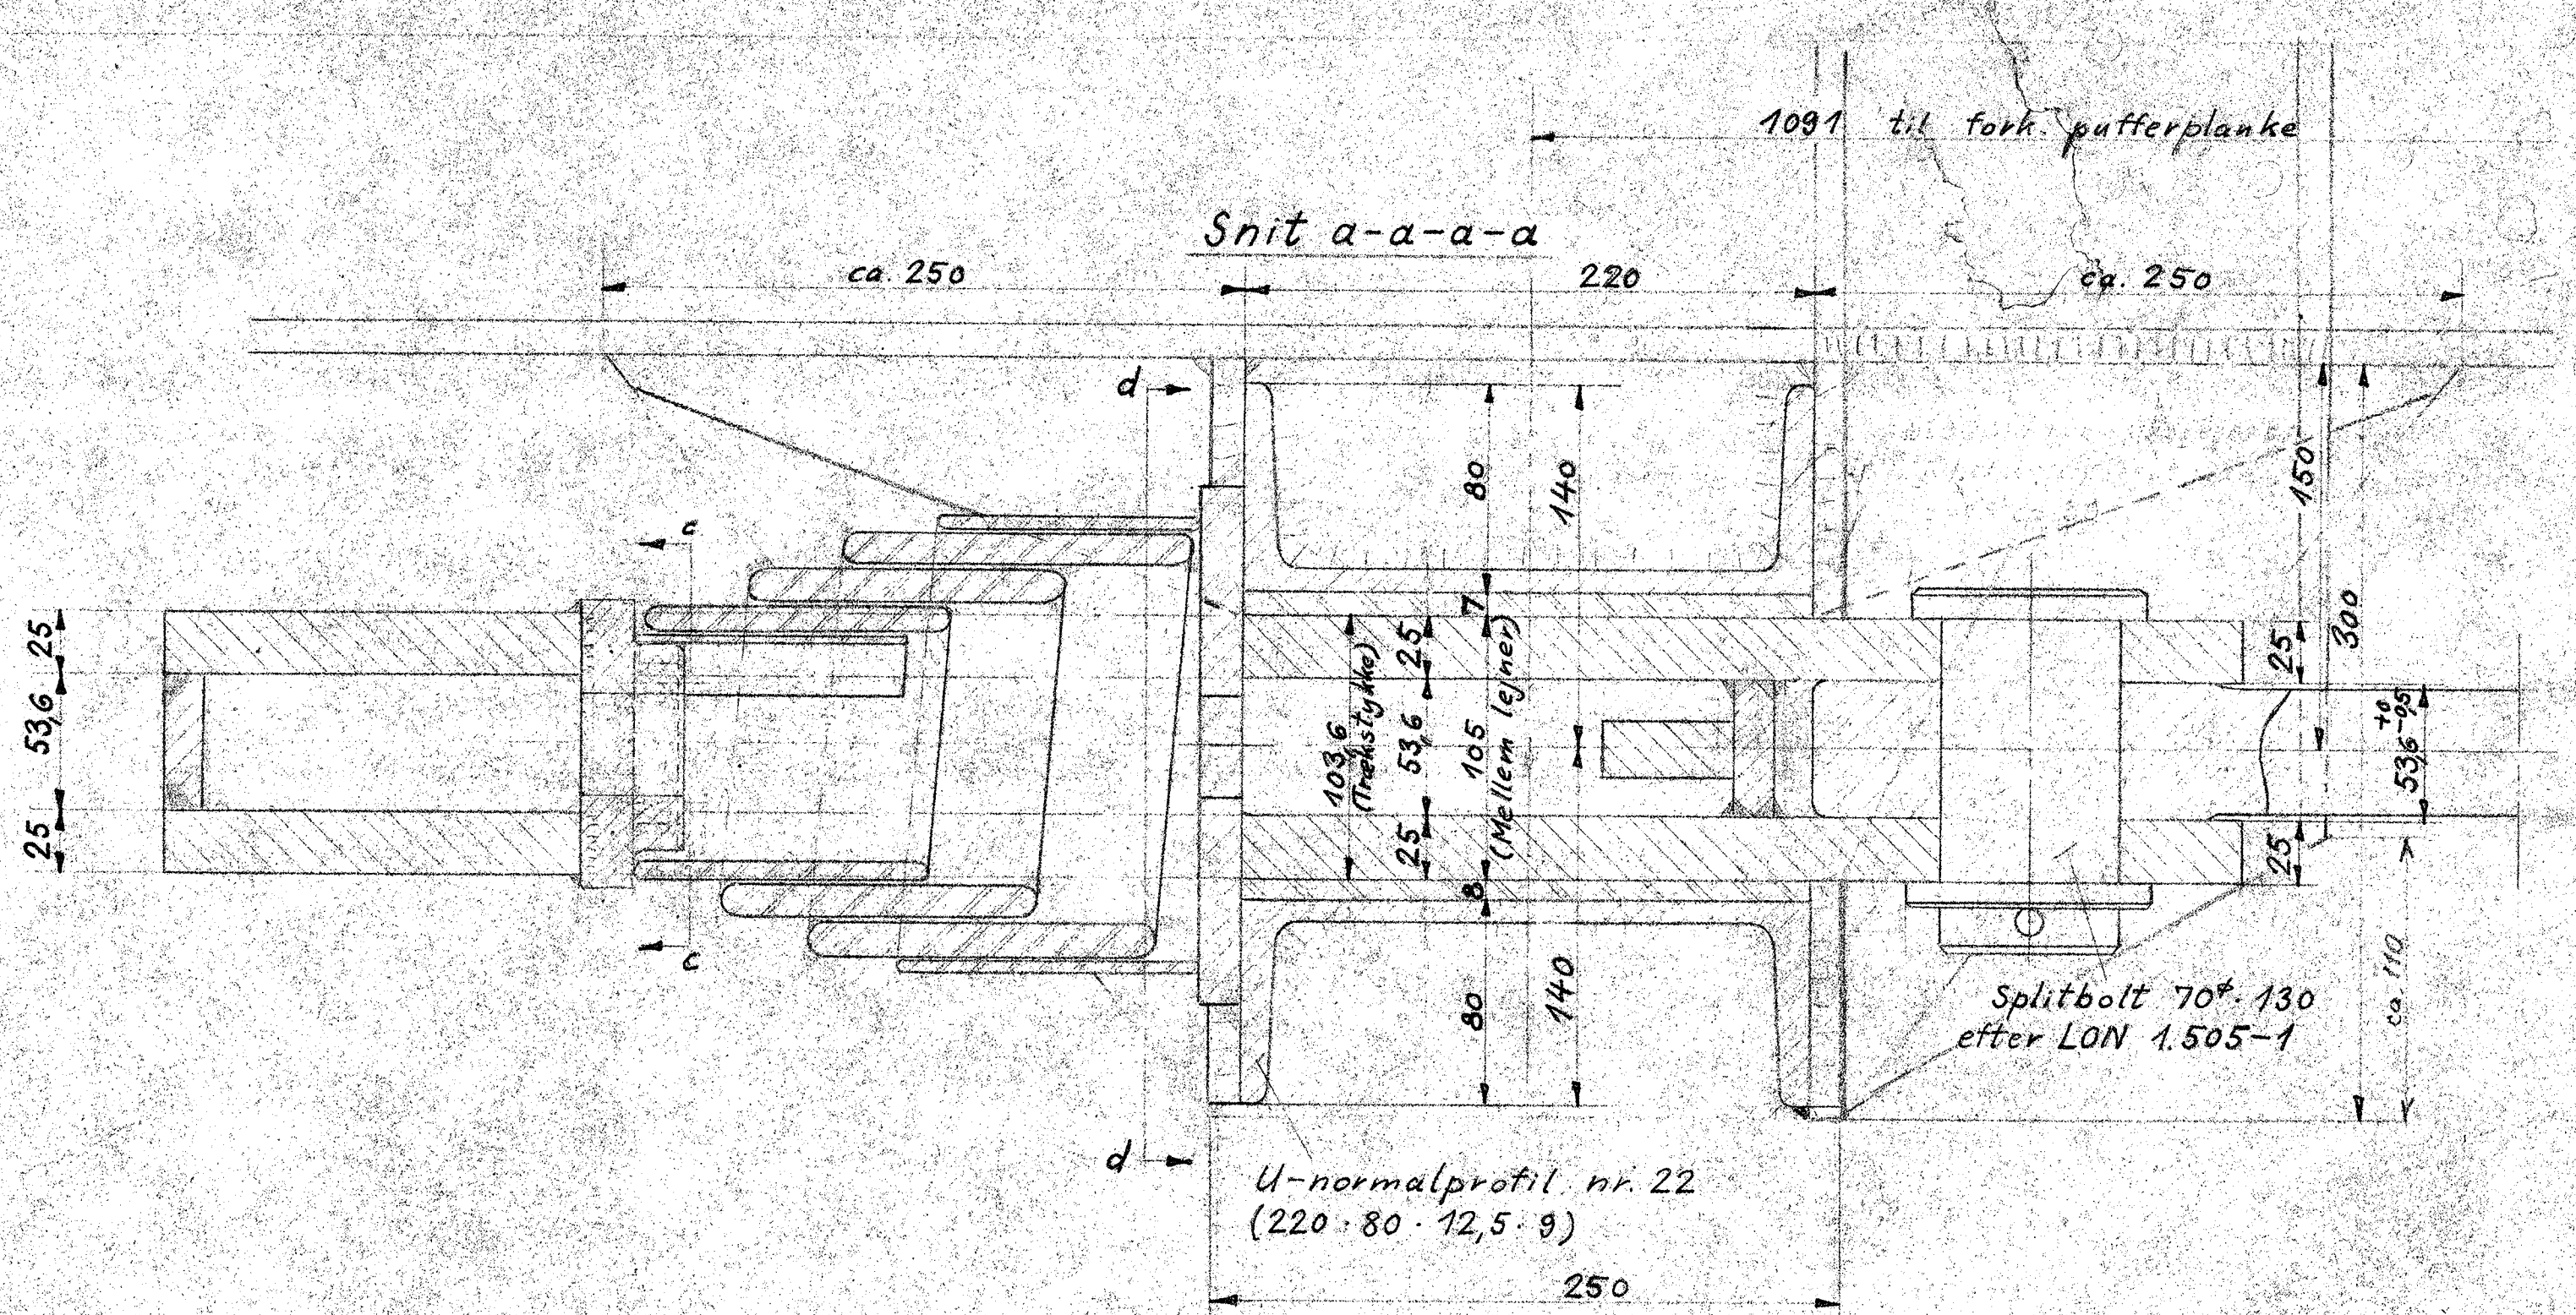

Lejnerne sikres med  $\frac{3}{16}$ " 50 Unbraco-skruer, der skrues ind ved begge ender af lejnerne.

Træktjeder, ciffer IV (Tegn. 73.12)

Se tillige tegn. TM 5.5-1

Fornemmelser	bøfest af trækestol end. 134-61 AA JA		Målestok Tegn. 1:2,5 Rev. 1.2.5 G. 1/11 J. 1/11
	Danske Statsbaner		
	Maskinafdelingen		
	Art. af træktjeder m.m.		
Litra. TM 3991			<b>TM 5.5-10</b>