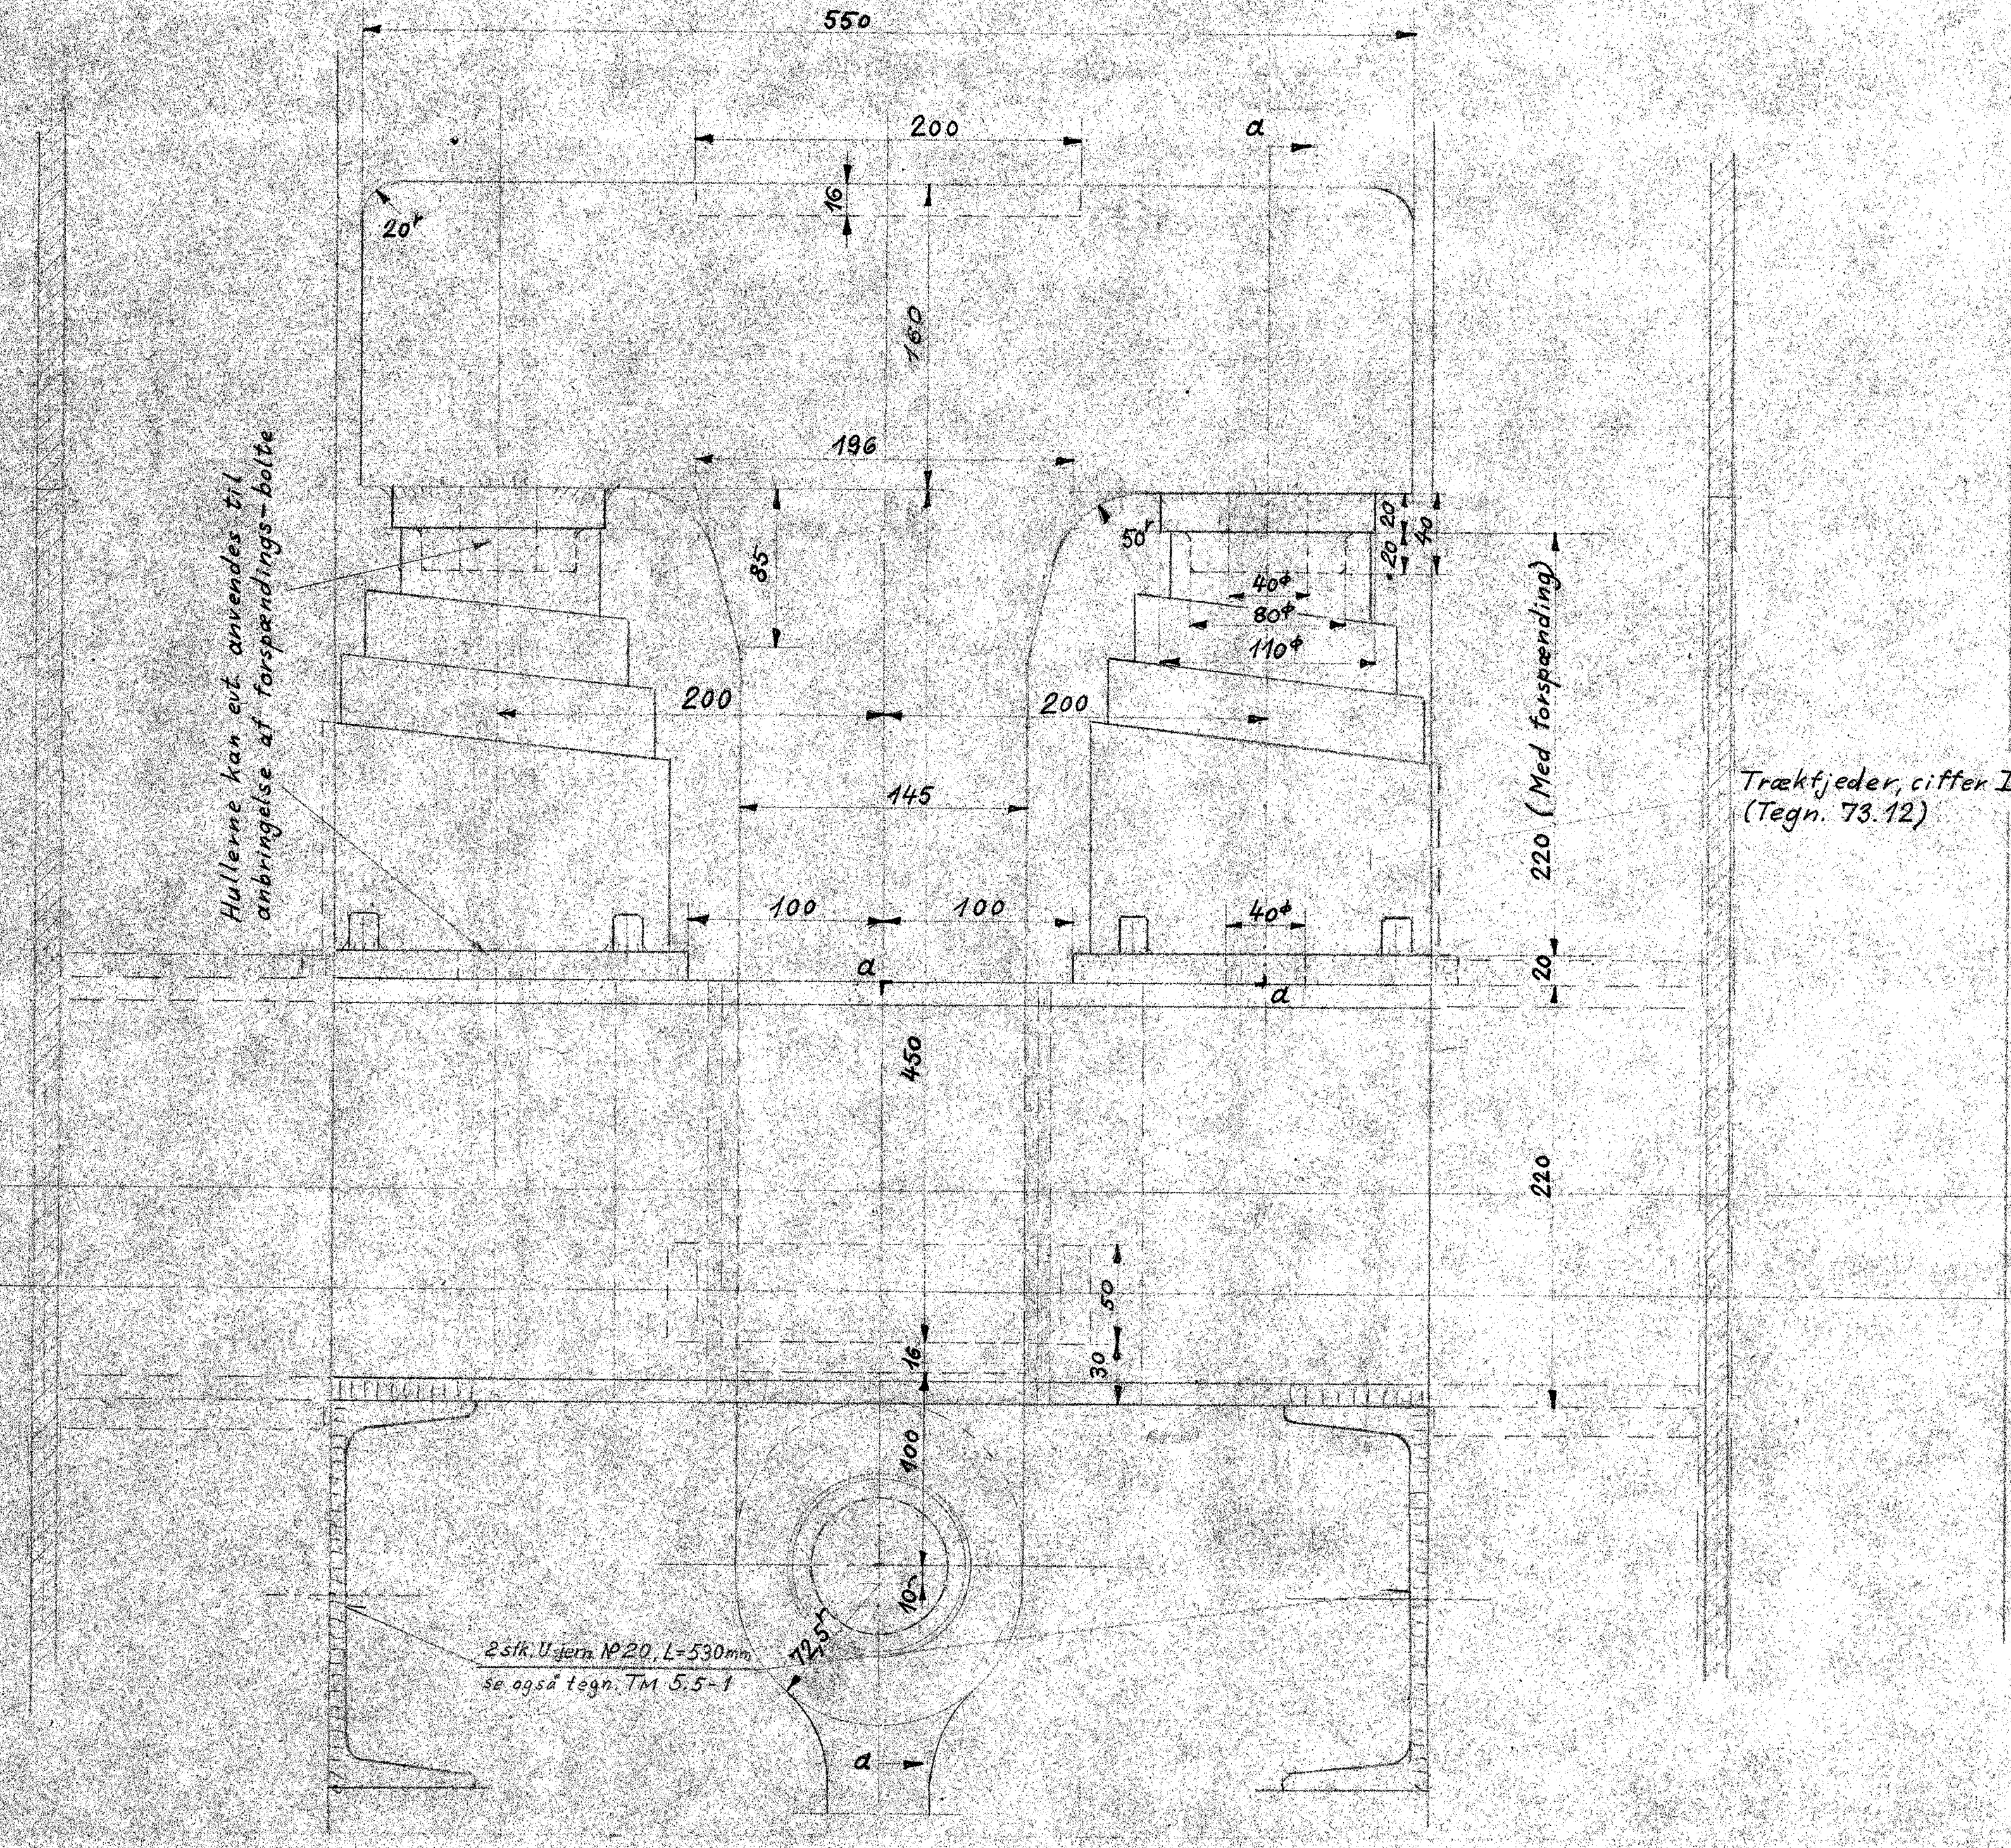

Lejnerne sikres med  $\frac{3}{16}$ " 50 Unbraco-skruer, der skrues ind ved begge ender af lejnerne.

Træktjeder, ciffer IV (Tegn. 73.12)

Se tillige tegn. TM 5.5-1

Fornemmelser	bøfest af trækestol end. 134-61 AA JA		Målestok Tegn. 1:2,5 Rev. 1.2.5 G. 1/11 J. 1/11
	Danske Statsbaner		
	Maskinafdelingen		
	Art. af træktjeder m.m.		
Litra. TM 3991			<b>TM 5.5-10</b>