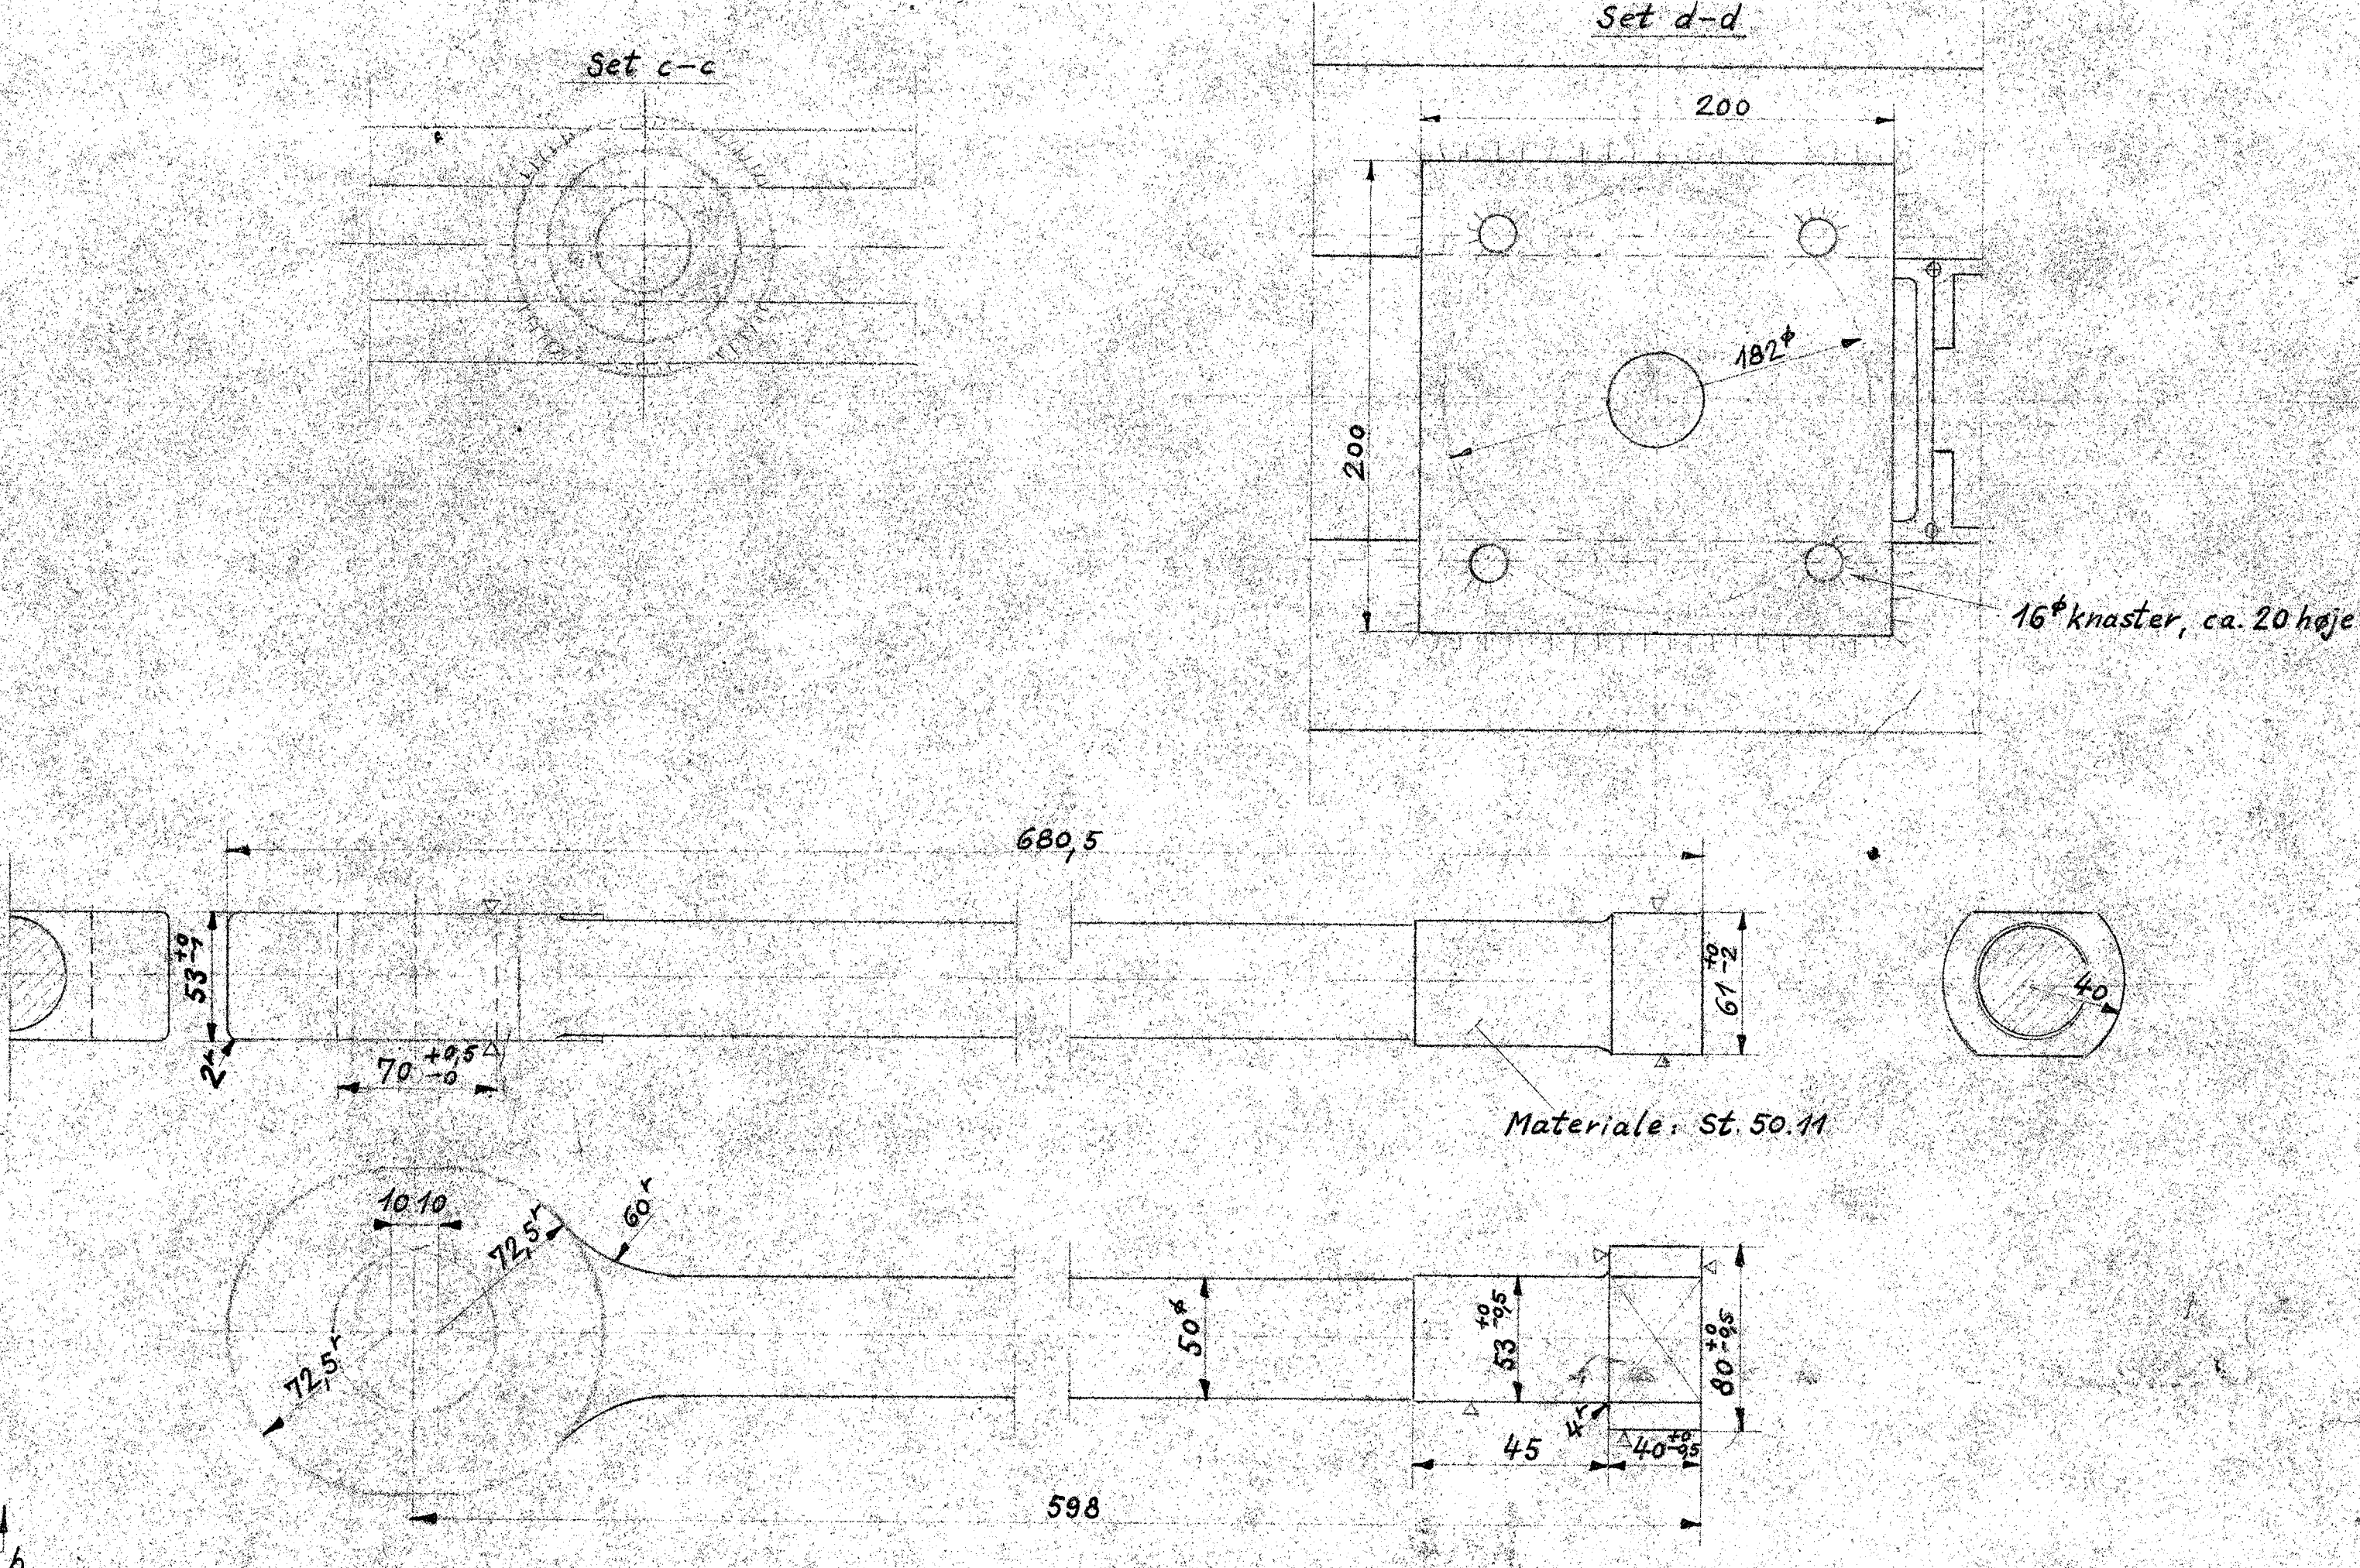

Lejnerne sikres med  $\frac{3}{16}$ " 50 Unbraco-skruer, der skrues ind ved begge ender af lejnerne.

Træktjeder, ciffer IV (Tegn. 73.12)

Se tillige tegn. TM 5.5-1

Fornemmelser	bøfest af trækestol end. 134-61 AA JA		Målestok Tegn. 1:2,5 Rev. 1.2.5 G. 1/11 J. 1/11
	Danske Statsbaner		
	Maskinafdelingen		
	Art. af træktjeder m.m.		
Litra. TM 3991			<b>TM 5.5-10</b>