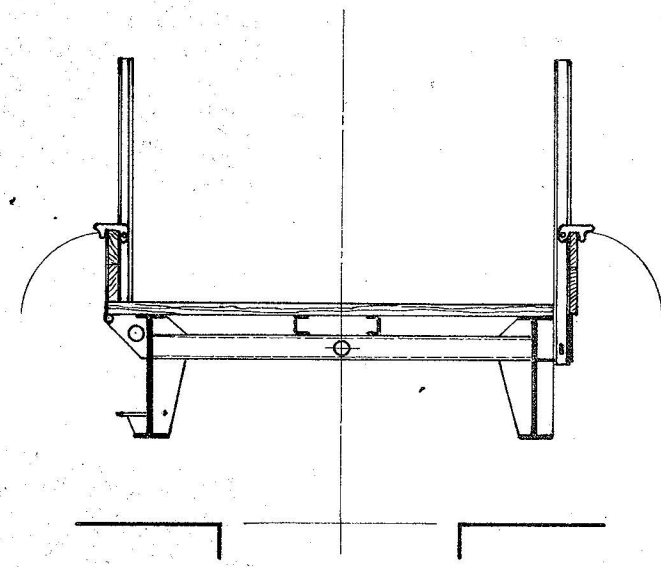

Haandbremse paa begge Boggier

1:45	København d. 18-1-45	40ts Boggie Skinnevogn Ltr. Tas	P.-E. Harby	TGS
	Bygget 1941	De danske Statsbaner Nr 9201-10	6413	