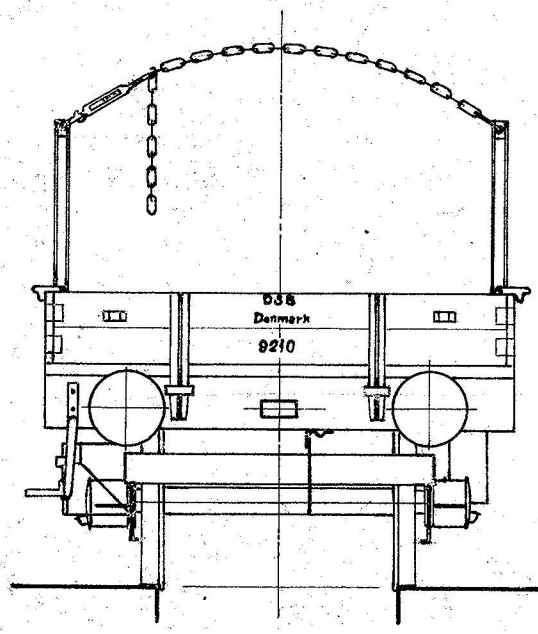

Haandbremse paa begge Boggier

1:45	København d. 18-1-45	40ts Boggie Skinnevogn Ltr. Tas	P.-E. Harby	TGS
	Bygget 1941	De danske Statsbaner Nr 9201-10	6413	