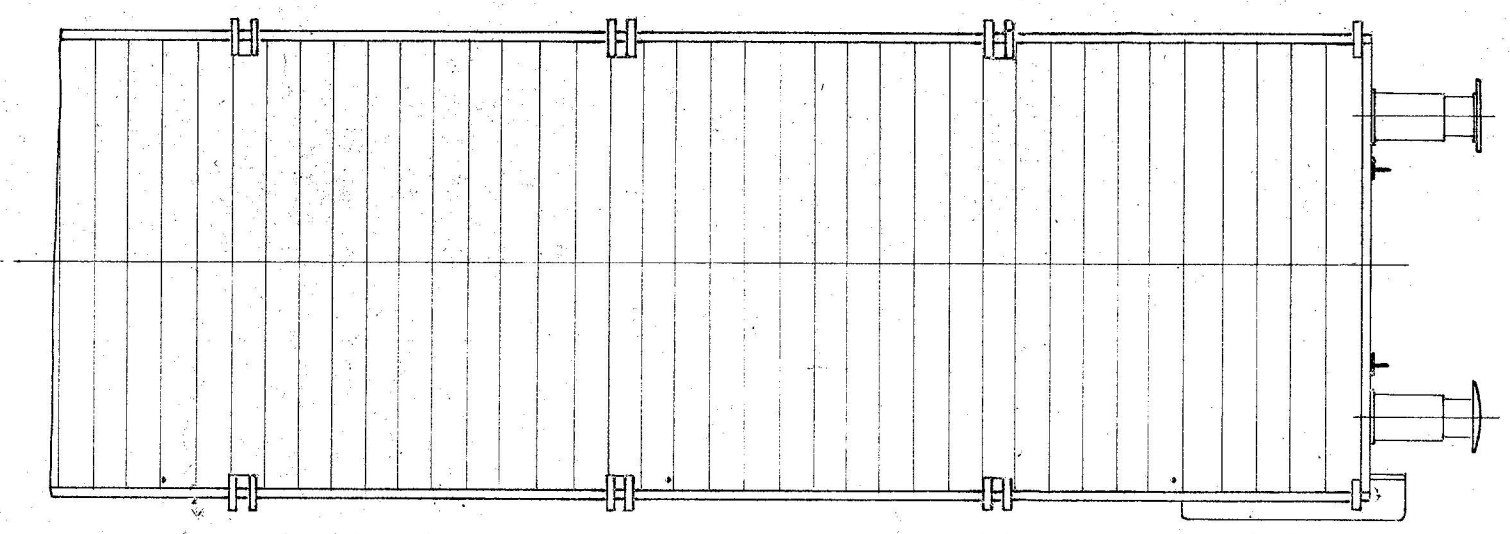

Haandbremse paa begge Boggier

1:45	København d. 18-1-45	40ts Boggie Skinnevogn Ltr. Tas	P.-E. Harby	TGS
	Bygget 1941	De danske Statsbaner Nr 9201-10	6413	