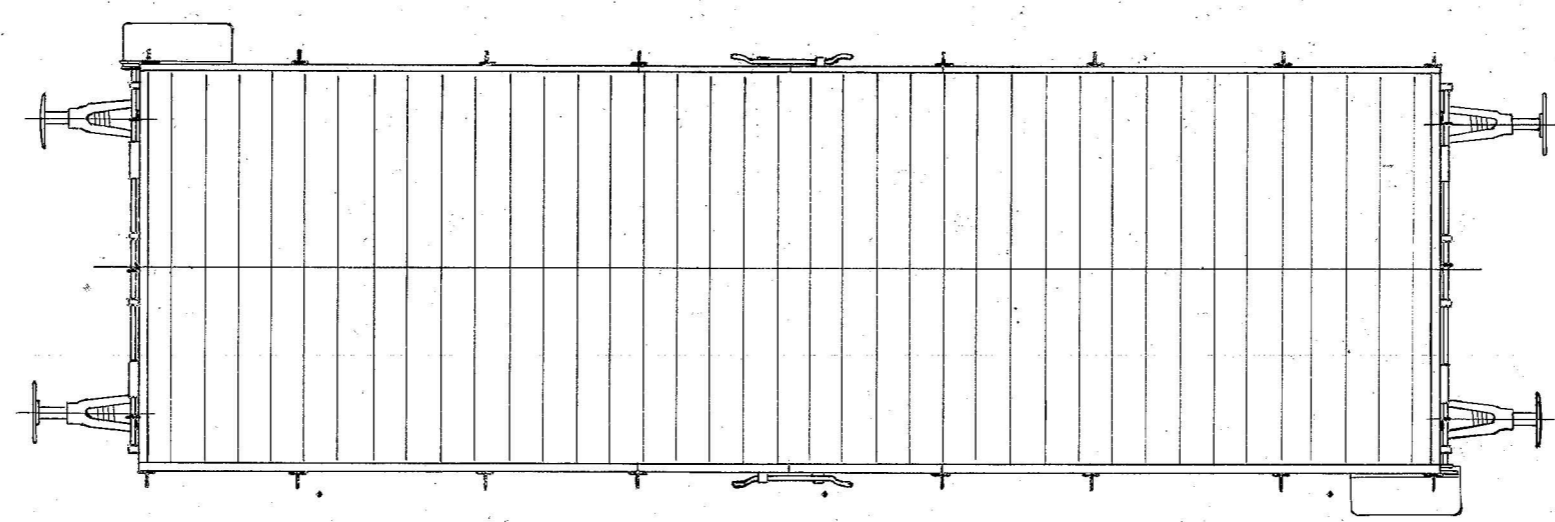

16 220 - 16 619 har Trykluffbremse og Litra Prb

1:45	Markov	Aaben lavsidet Godsvogn Ltr Pf	Tegner P. S. Hørbj.	PF
	Bygget 1894 - 1916			